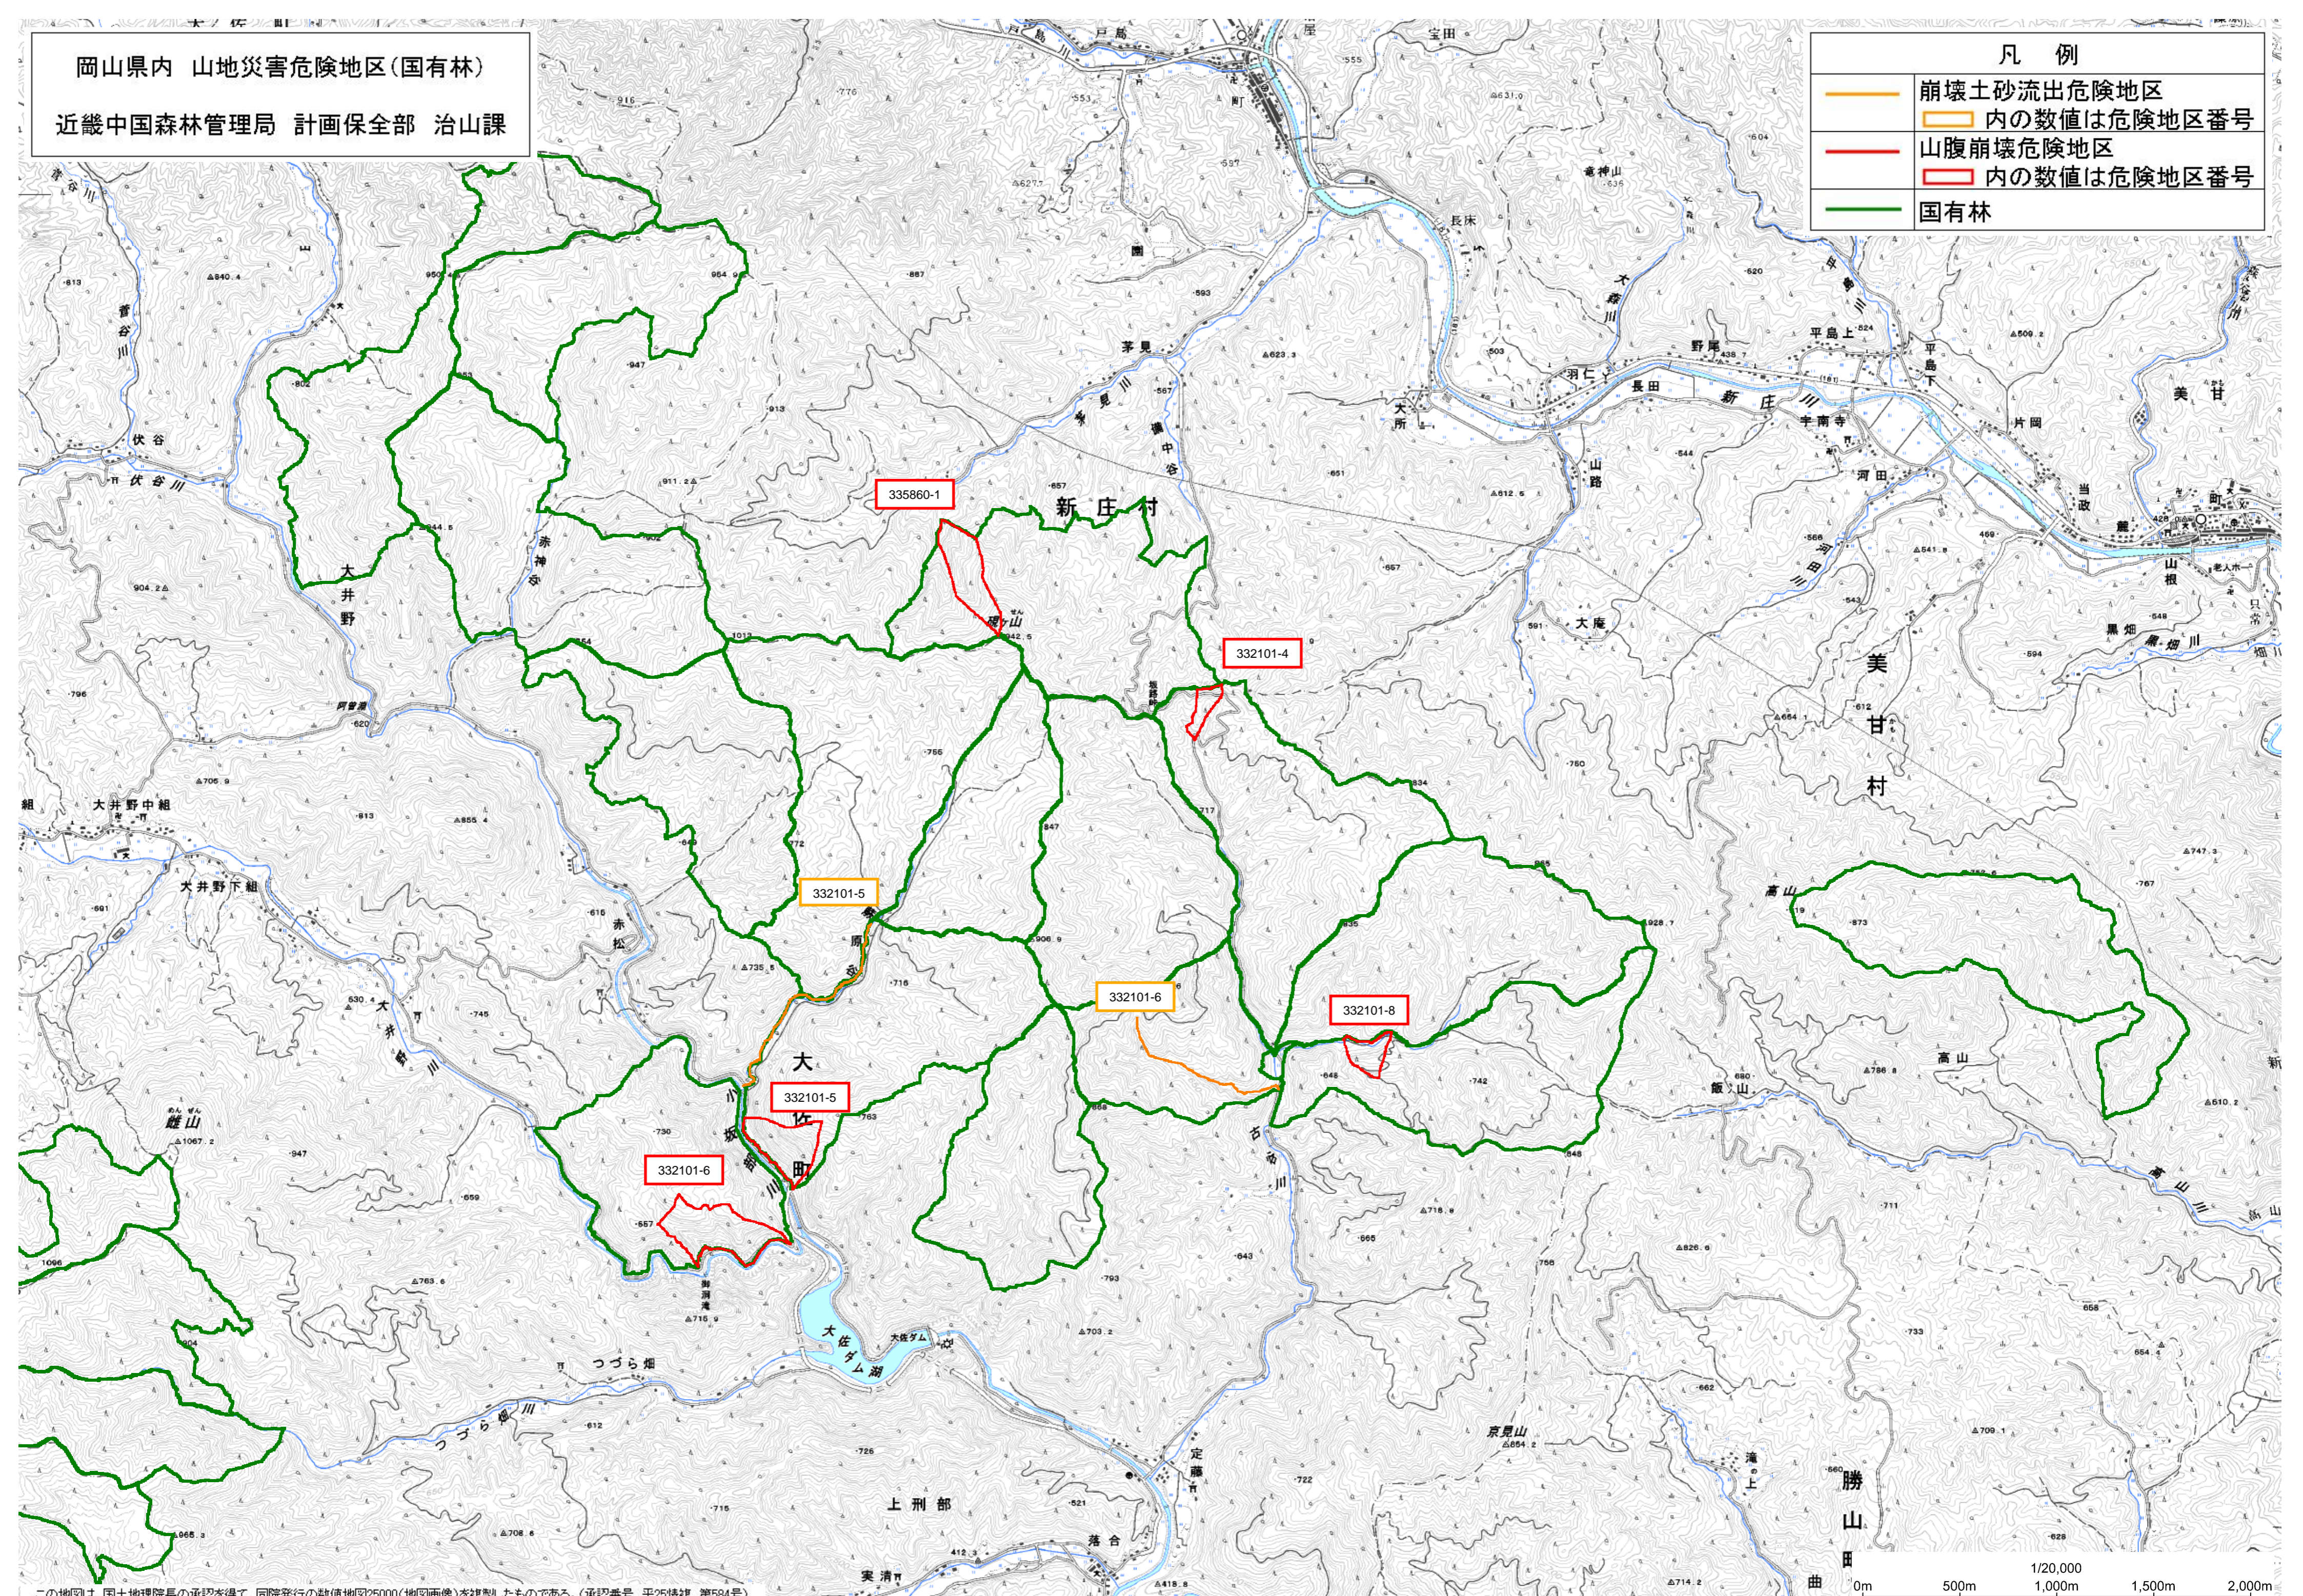

岡山県内 山地災害危険地区(国有林)

近畿中国森林管理局 計画保全部 治山課

凡例

	崩壊土砂流出危険地区
	内の数値は危険地区番号
	山腹崩壊危険地区
	内の数値は危険地区番号
	国有林

この地図は、国土地理院長の承認を得て、同院発行の数値地図25000(地図画像)を複製したものである。(承認番号 平25情保、第584号)