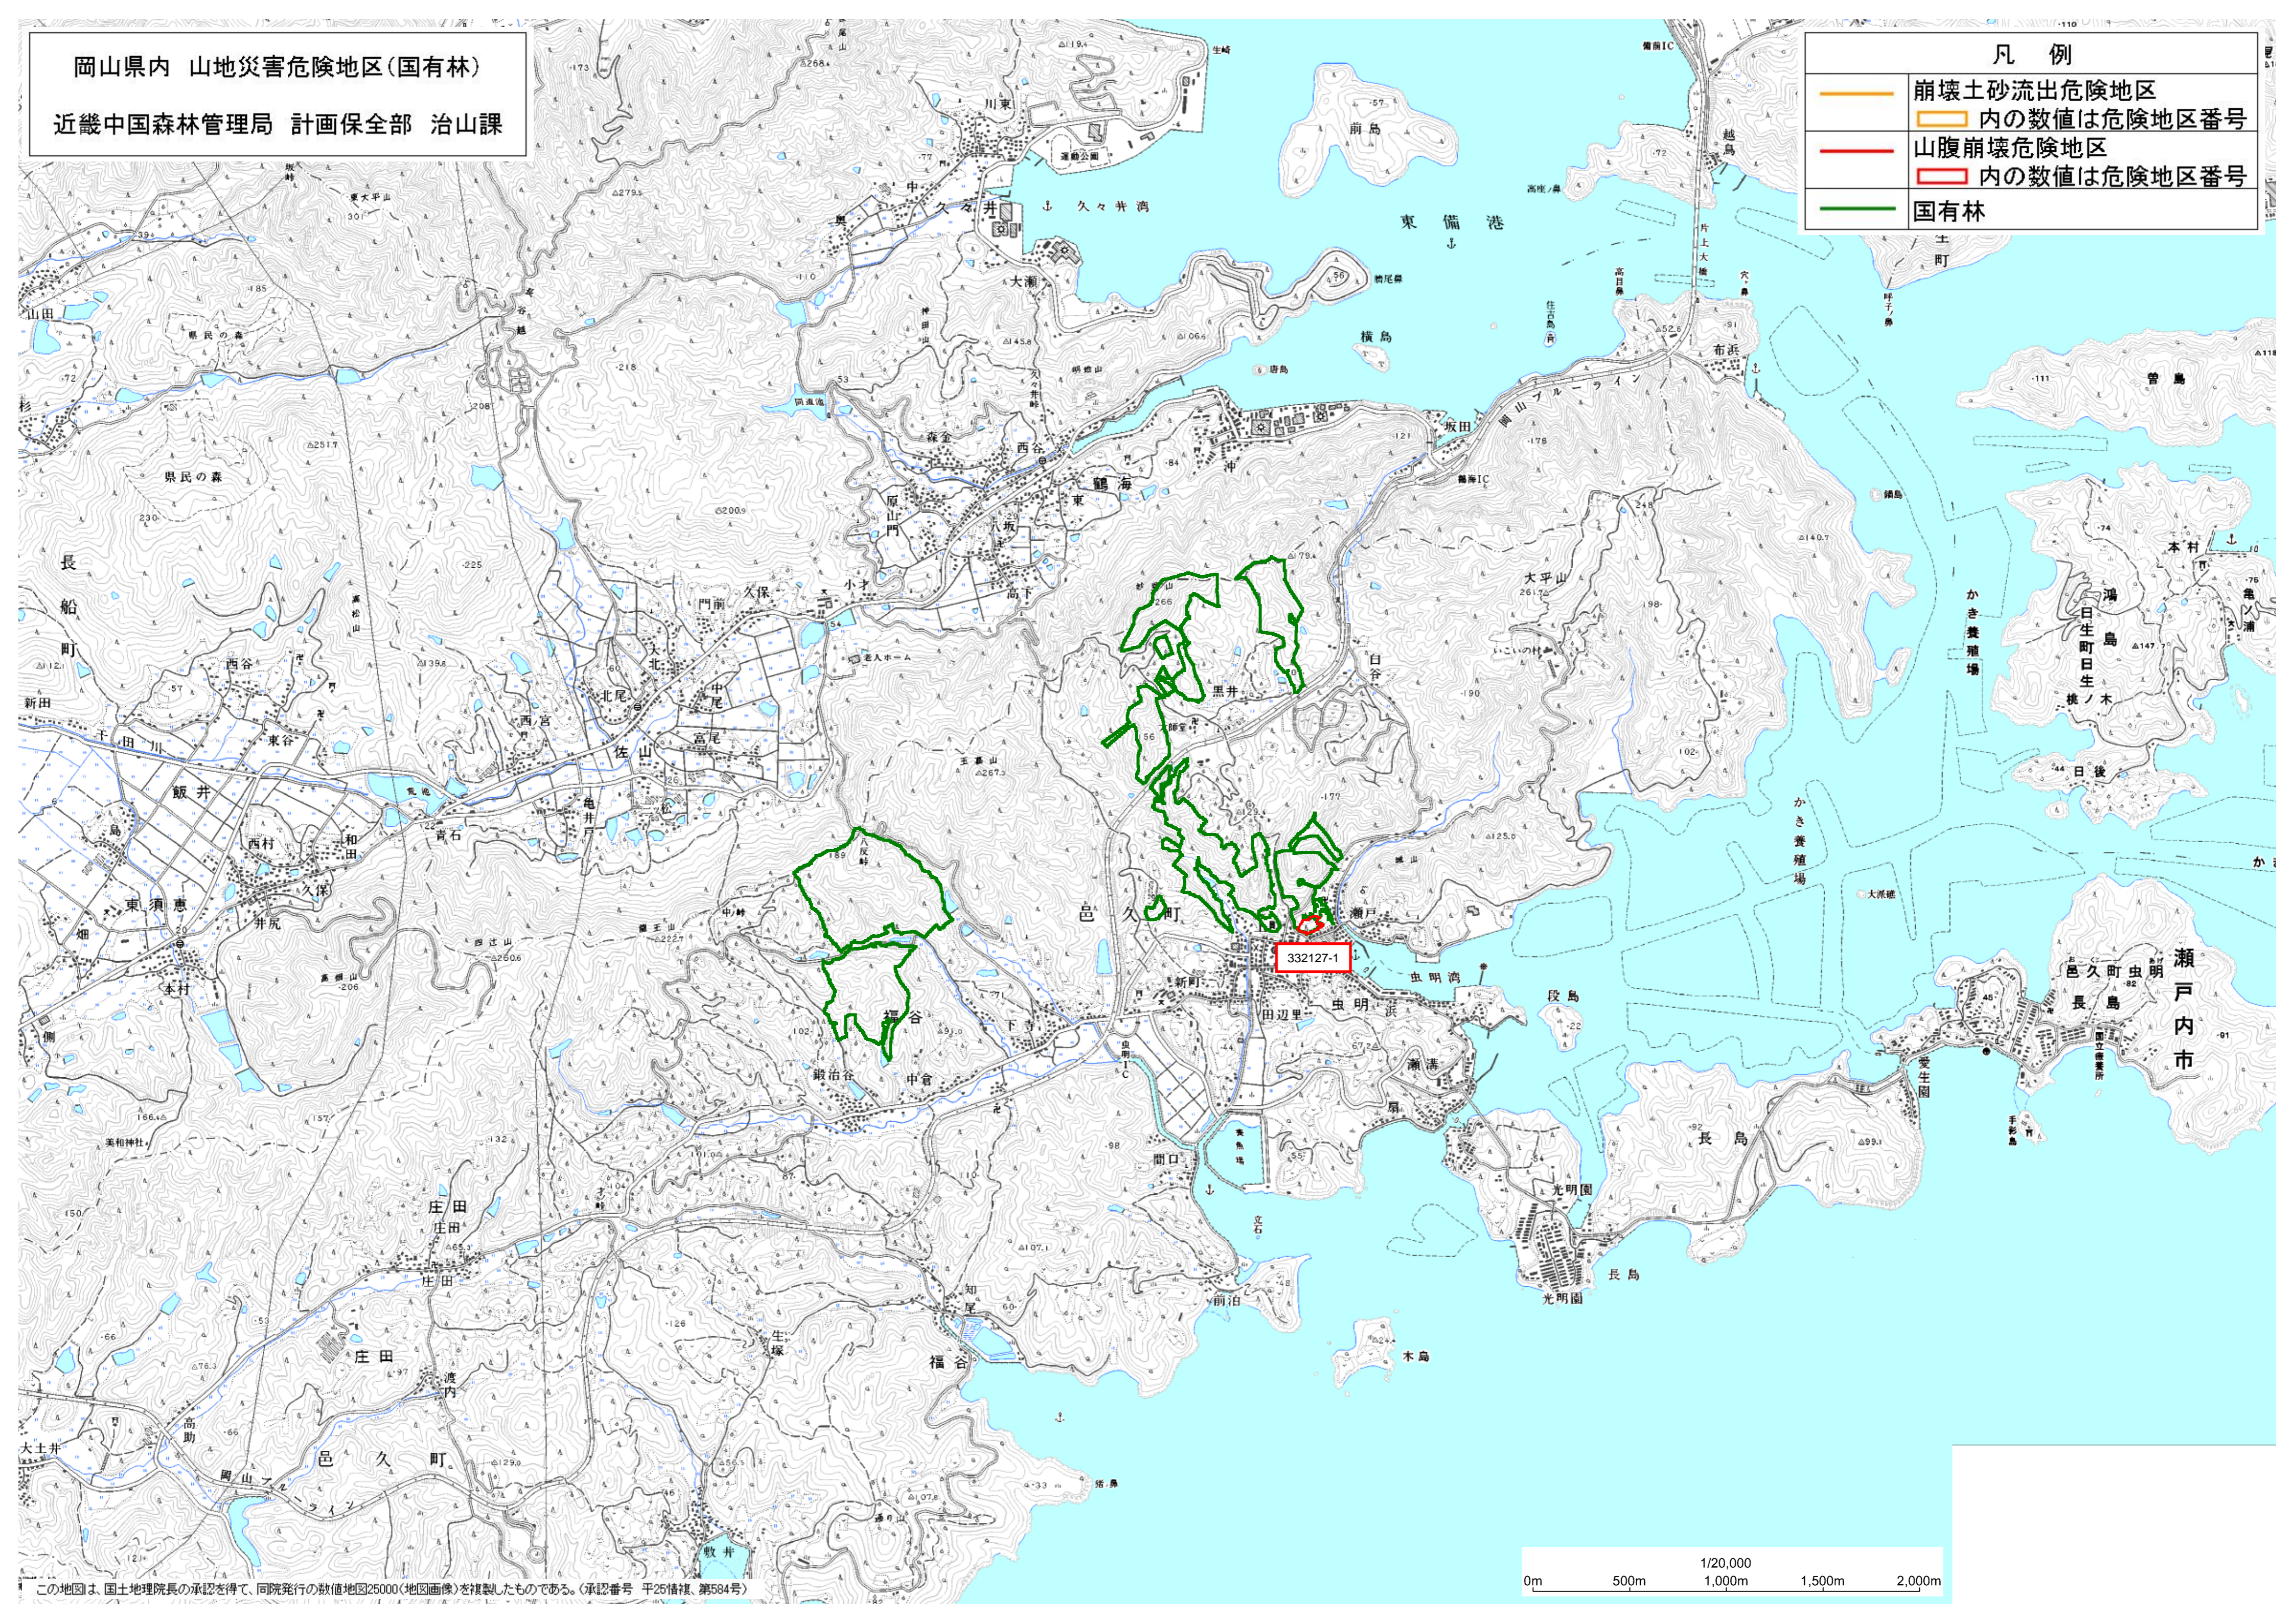

岡山県内 山地災害危険地区(国有林)

近畿中国森林管理局 計画保全部 治山課

凡例

- 崩壊土砂流出危険地区
内の数値は危険地区番号
- 山腹崩壊危険地区
内の数値は危険地区番号
- 国有林

この地図は、国土地理院長の承認を得て、同院発行の数値地図25000(地図画像)を複製したものである。(承認番号 平25情保、第584号)