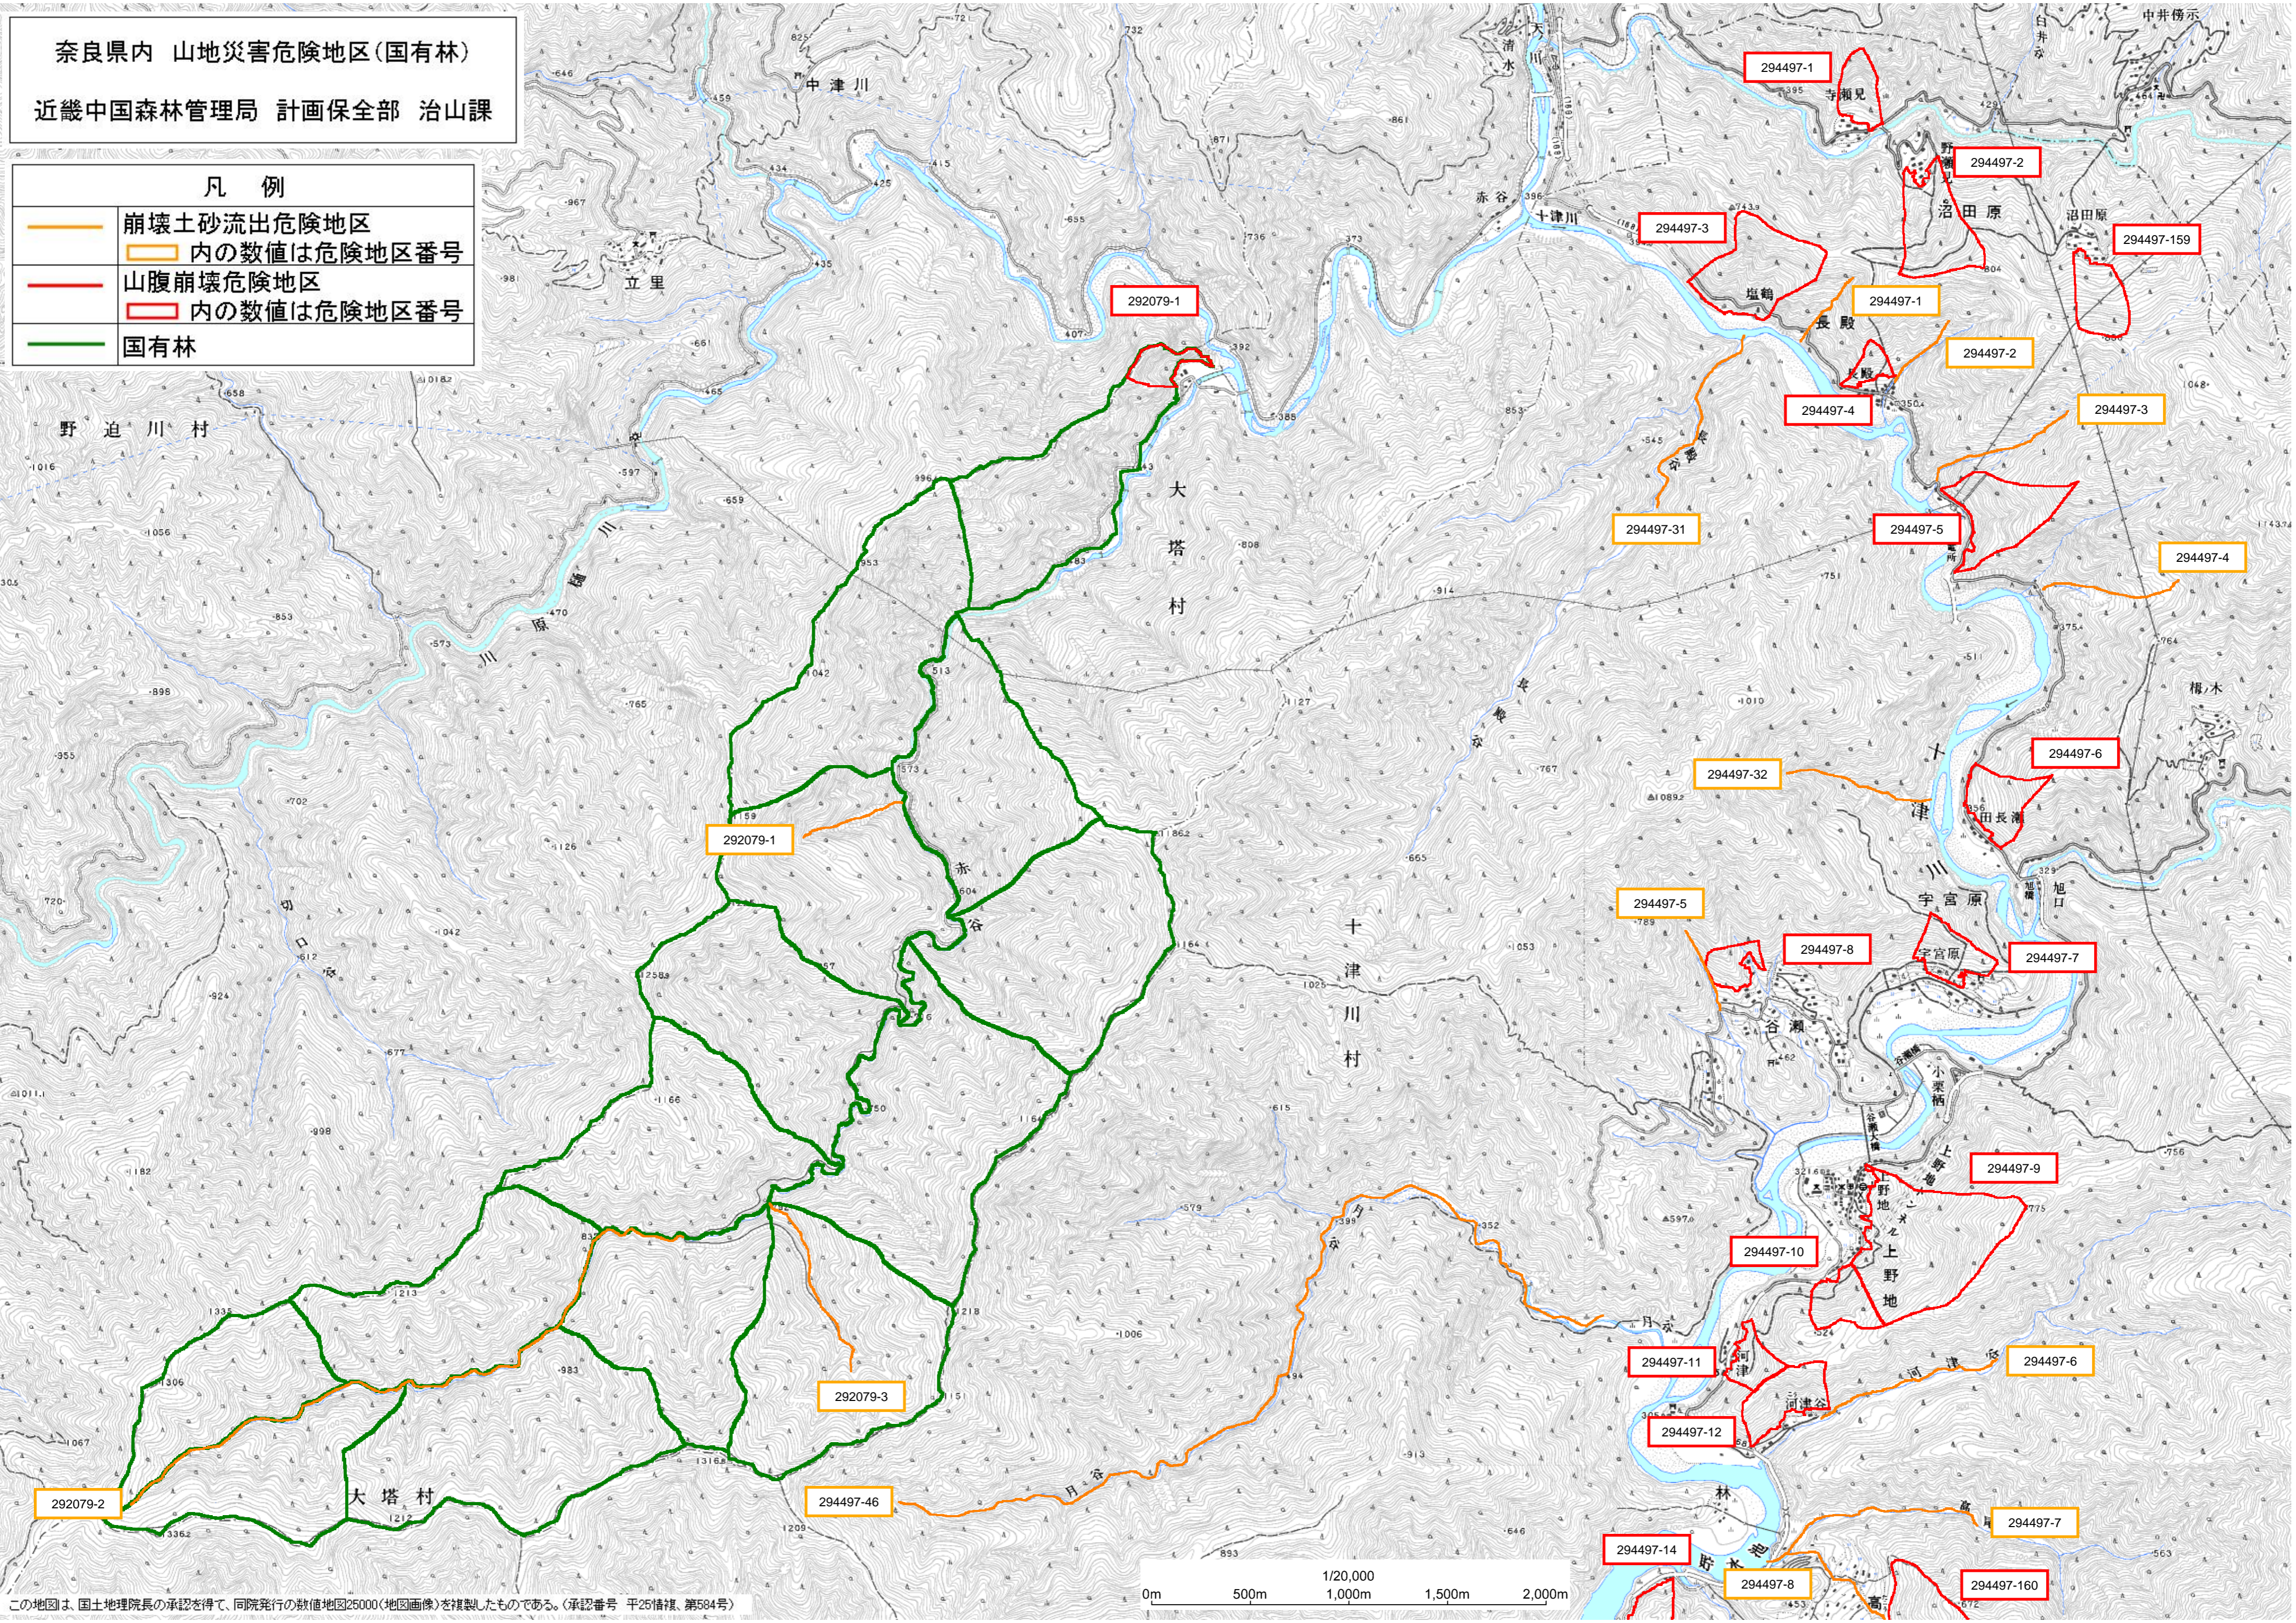

奈良県内 山地災害危険地区(国有林)

近畿中国森林管理局 計画保全部 治山課

凡例

	崩壊土砂流出危険地区
	内の数値は危険地区番号
	山腹崩壊危険地区
	内の数値は危険地区番号
	国有林

この地図は、国土地理院長の承認を得て、同院発行の数値地図25000(地図画像)を複製したものである。(承認番号 平25情複、第584号)