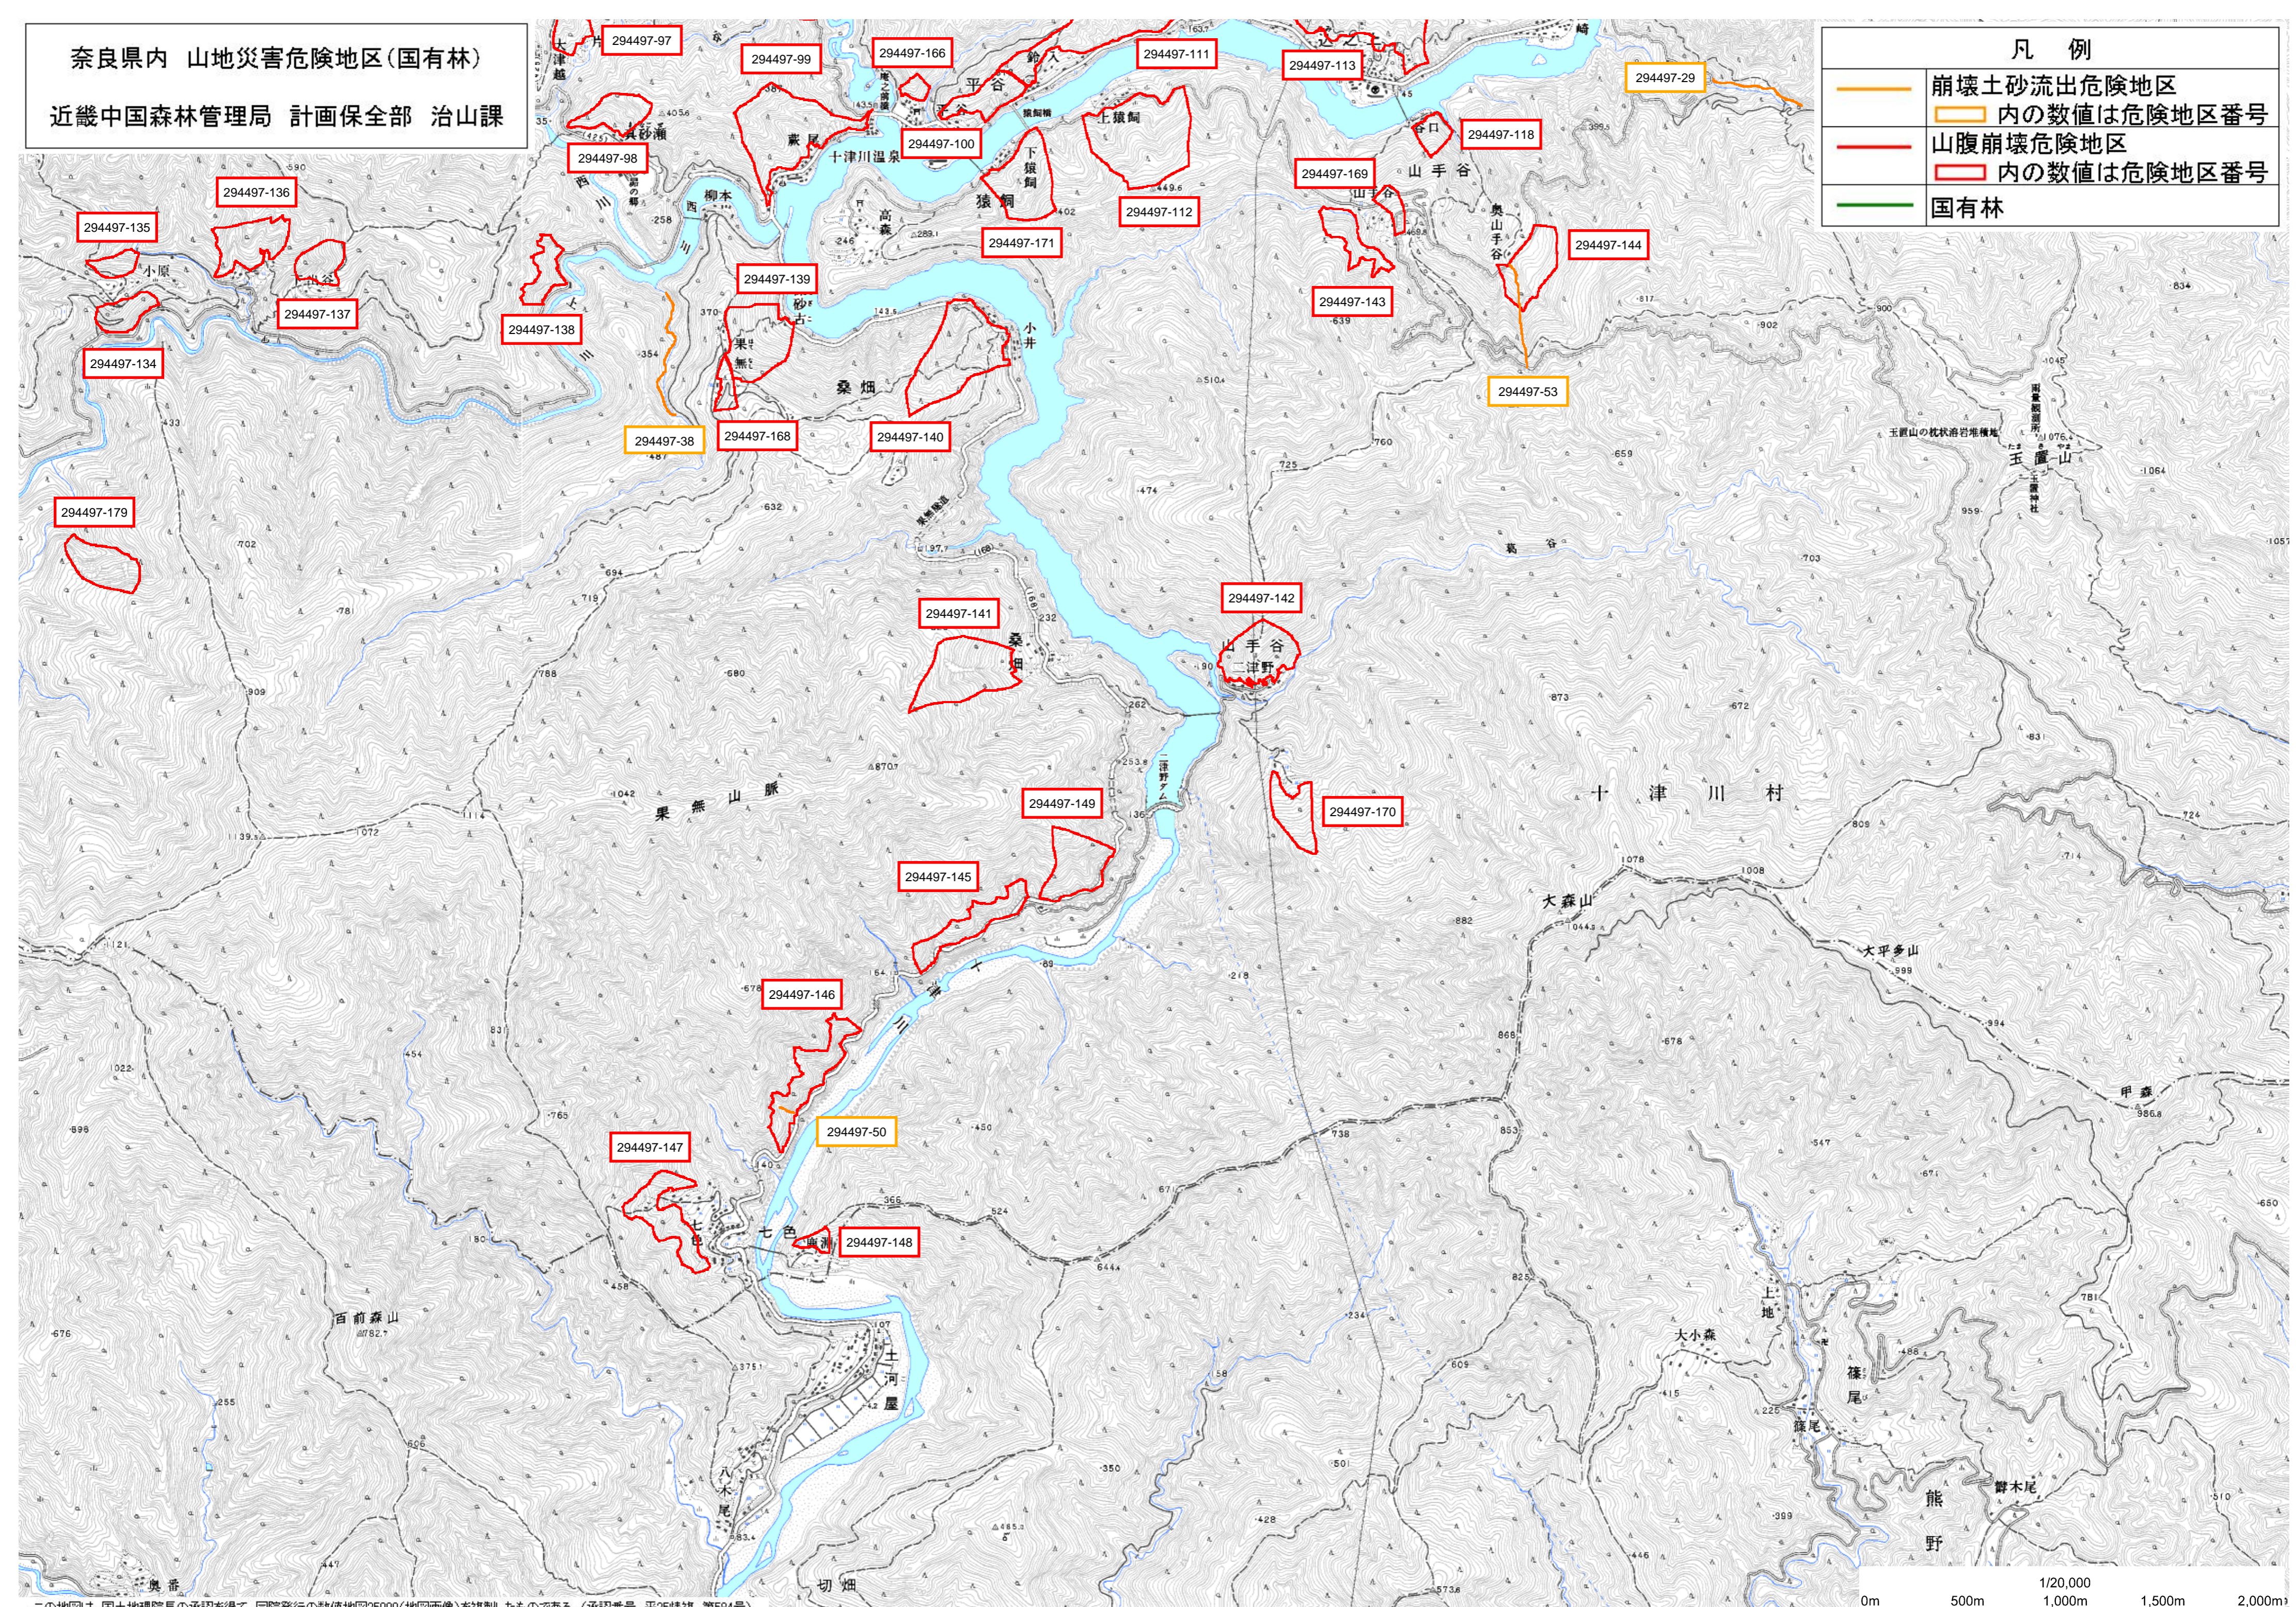

奈良県内 山地災害危険地区(国有林)

近畿中国森林管理局 計画保全部 治山課

凡例

	崩壊土砂流出危険地区
	内の数値は危険地区番号
	山腹崩壊危険地区
	内の数値は危険地区番号
	国有林

この地図は、国土地理院長の承認を得て、同院発行の数値地図25000(地図画像)を複製したものである。(承認番号 平25情保 第584号)