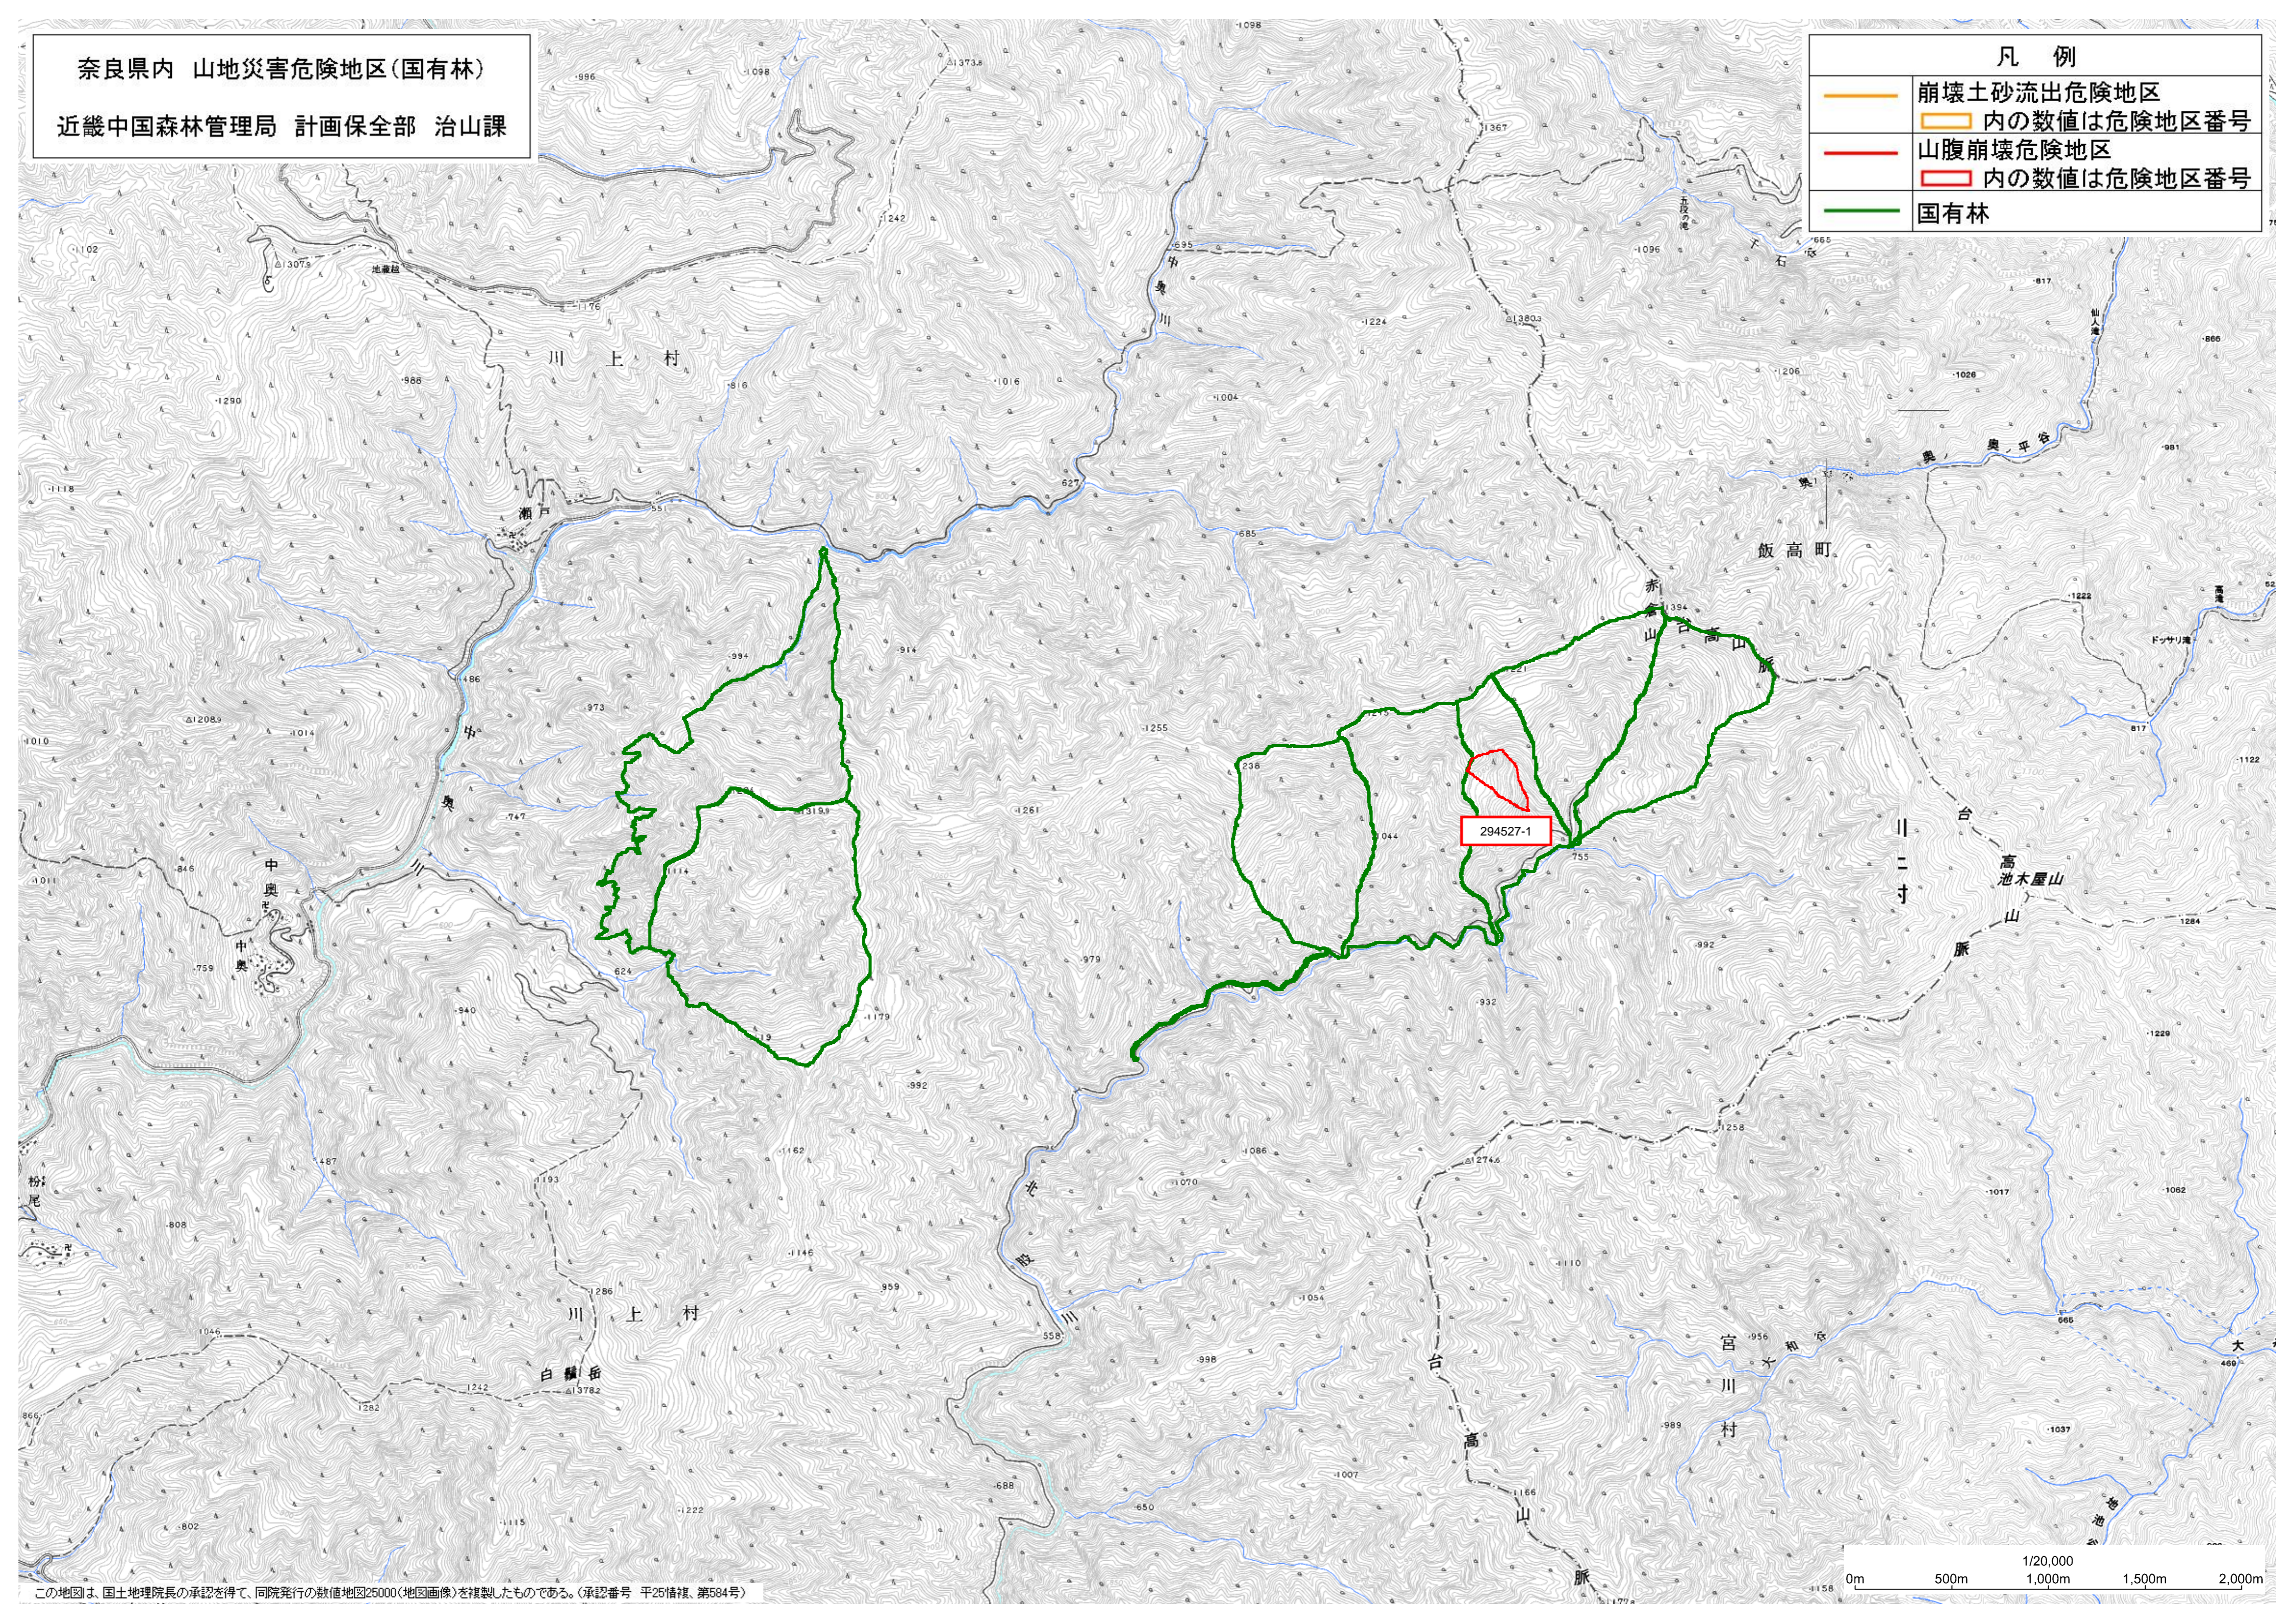

奈良県内 山地災害危険地区(国有林)

近畿中国森林管理局 計画保全部 治山課

凡 例

- 崩壊土砂流出危険地区
- 内の数値は危険地区番号
- 山腹崩壊危険地区
- 内の数値は危険地区番号
- 国有林

この地図は、国土地理院長の承認を得て、同院発行の数値地図25000(地図画像)を複製したものである。(承認番号 平25情保、第584号)