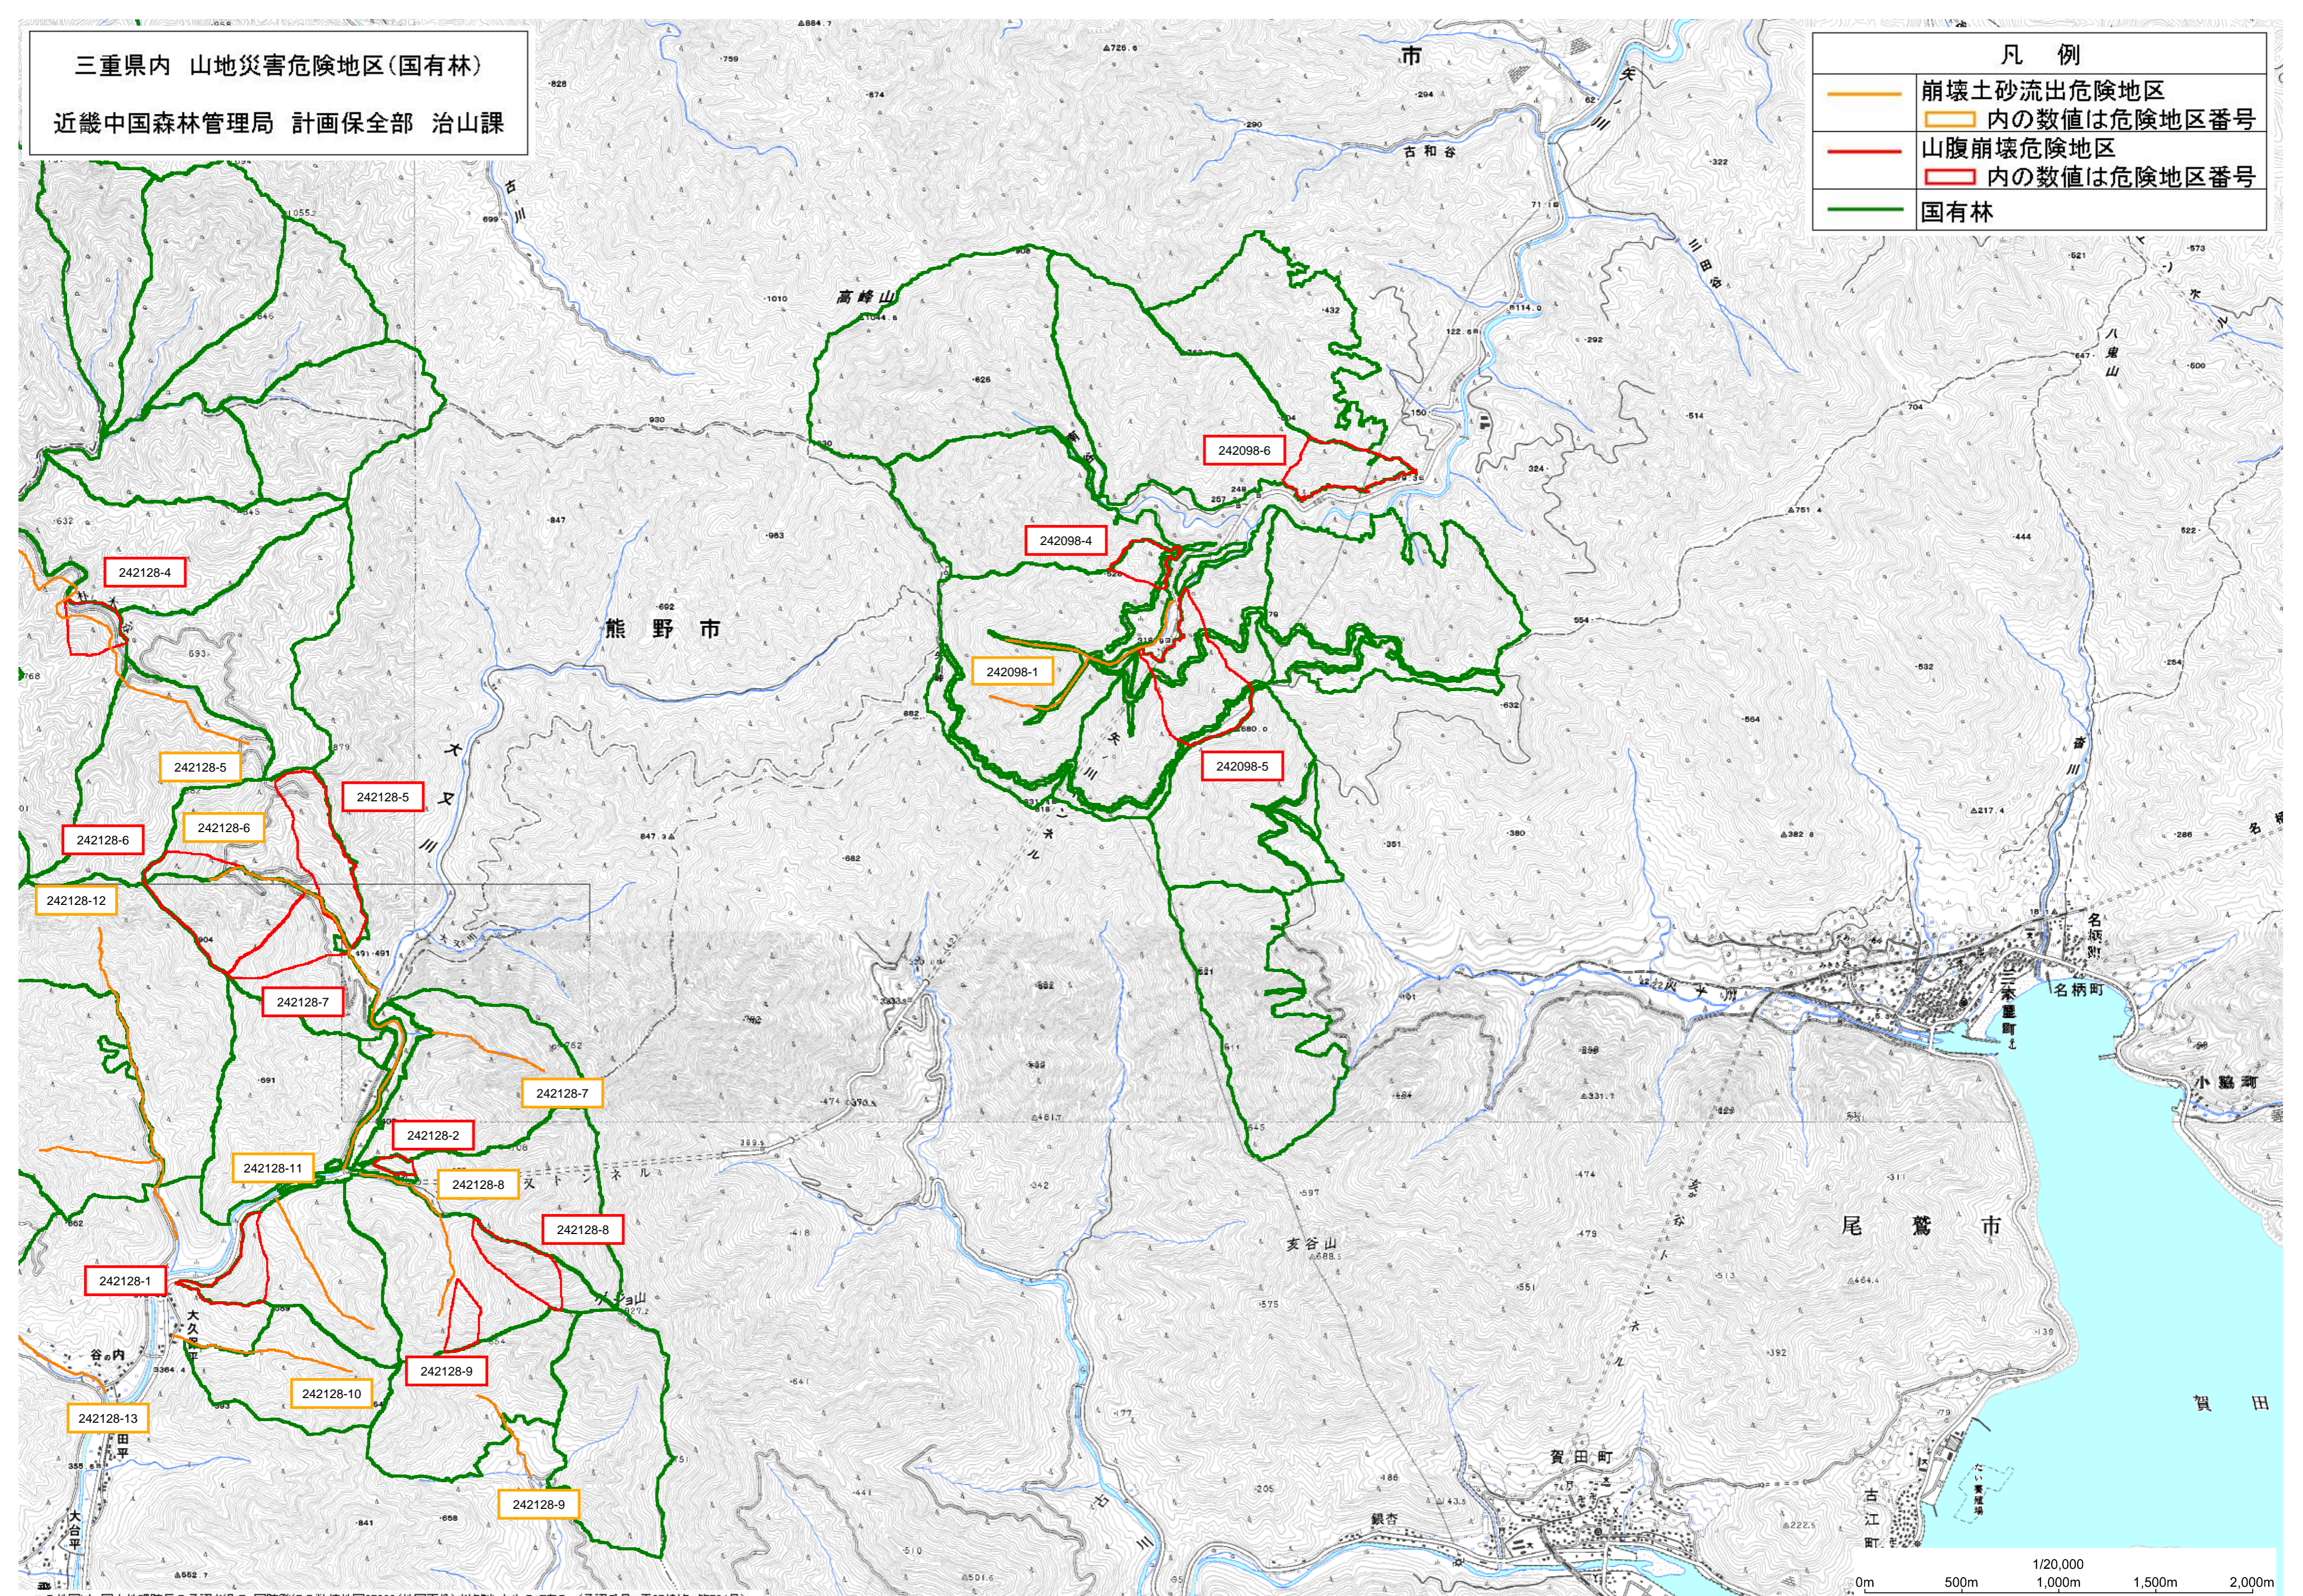

三重県内 山地災害危険地区(国有林)

近畿中国森林管理局 計画保全部 治山課

凡例

- 崩壊土砂流出危険地区  
内の数値は危険地区番号
- 山腹崩壊危険地区  
内の数値は危険地区番号
- 国有林

この地図は、国土地理院長の承認を得て、同院発行の数値地図25000(地図画像)を複製したものである。(承認番号 平25情保、第584号)

0m 500m 1,000m 1,500m 2,000m  
1/20,000