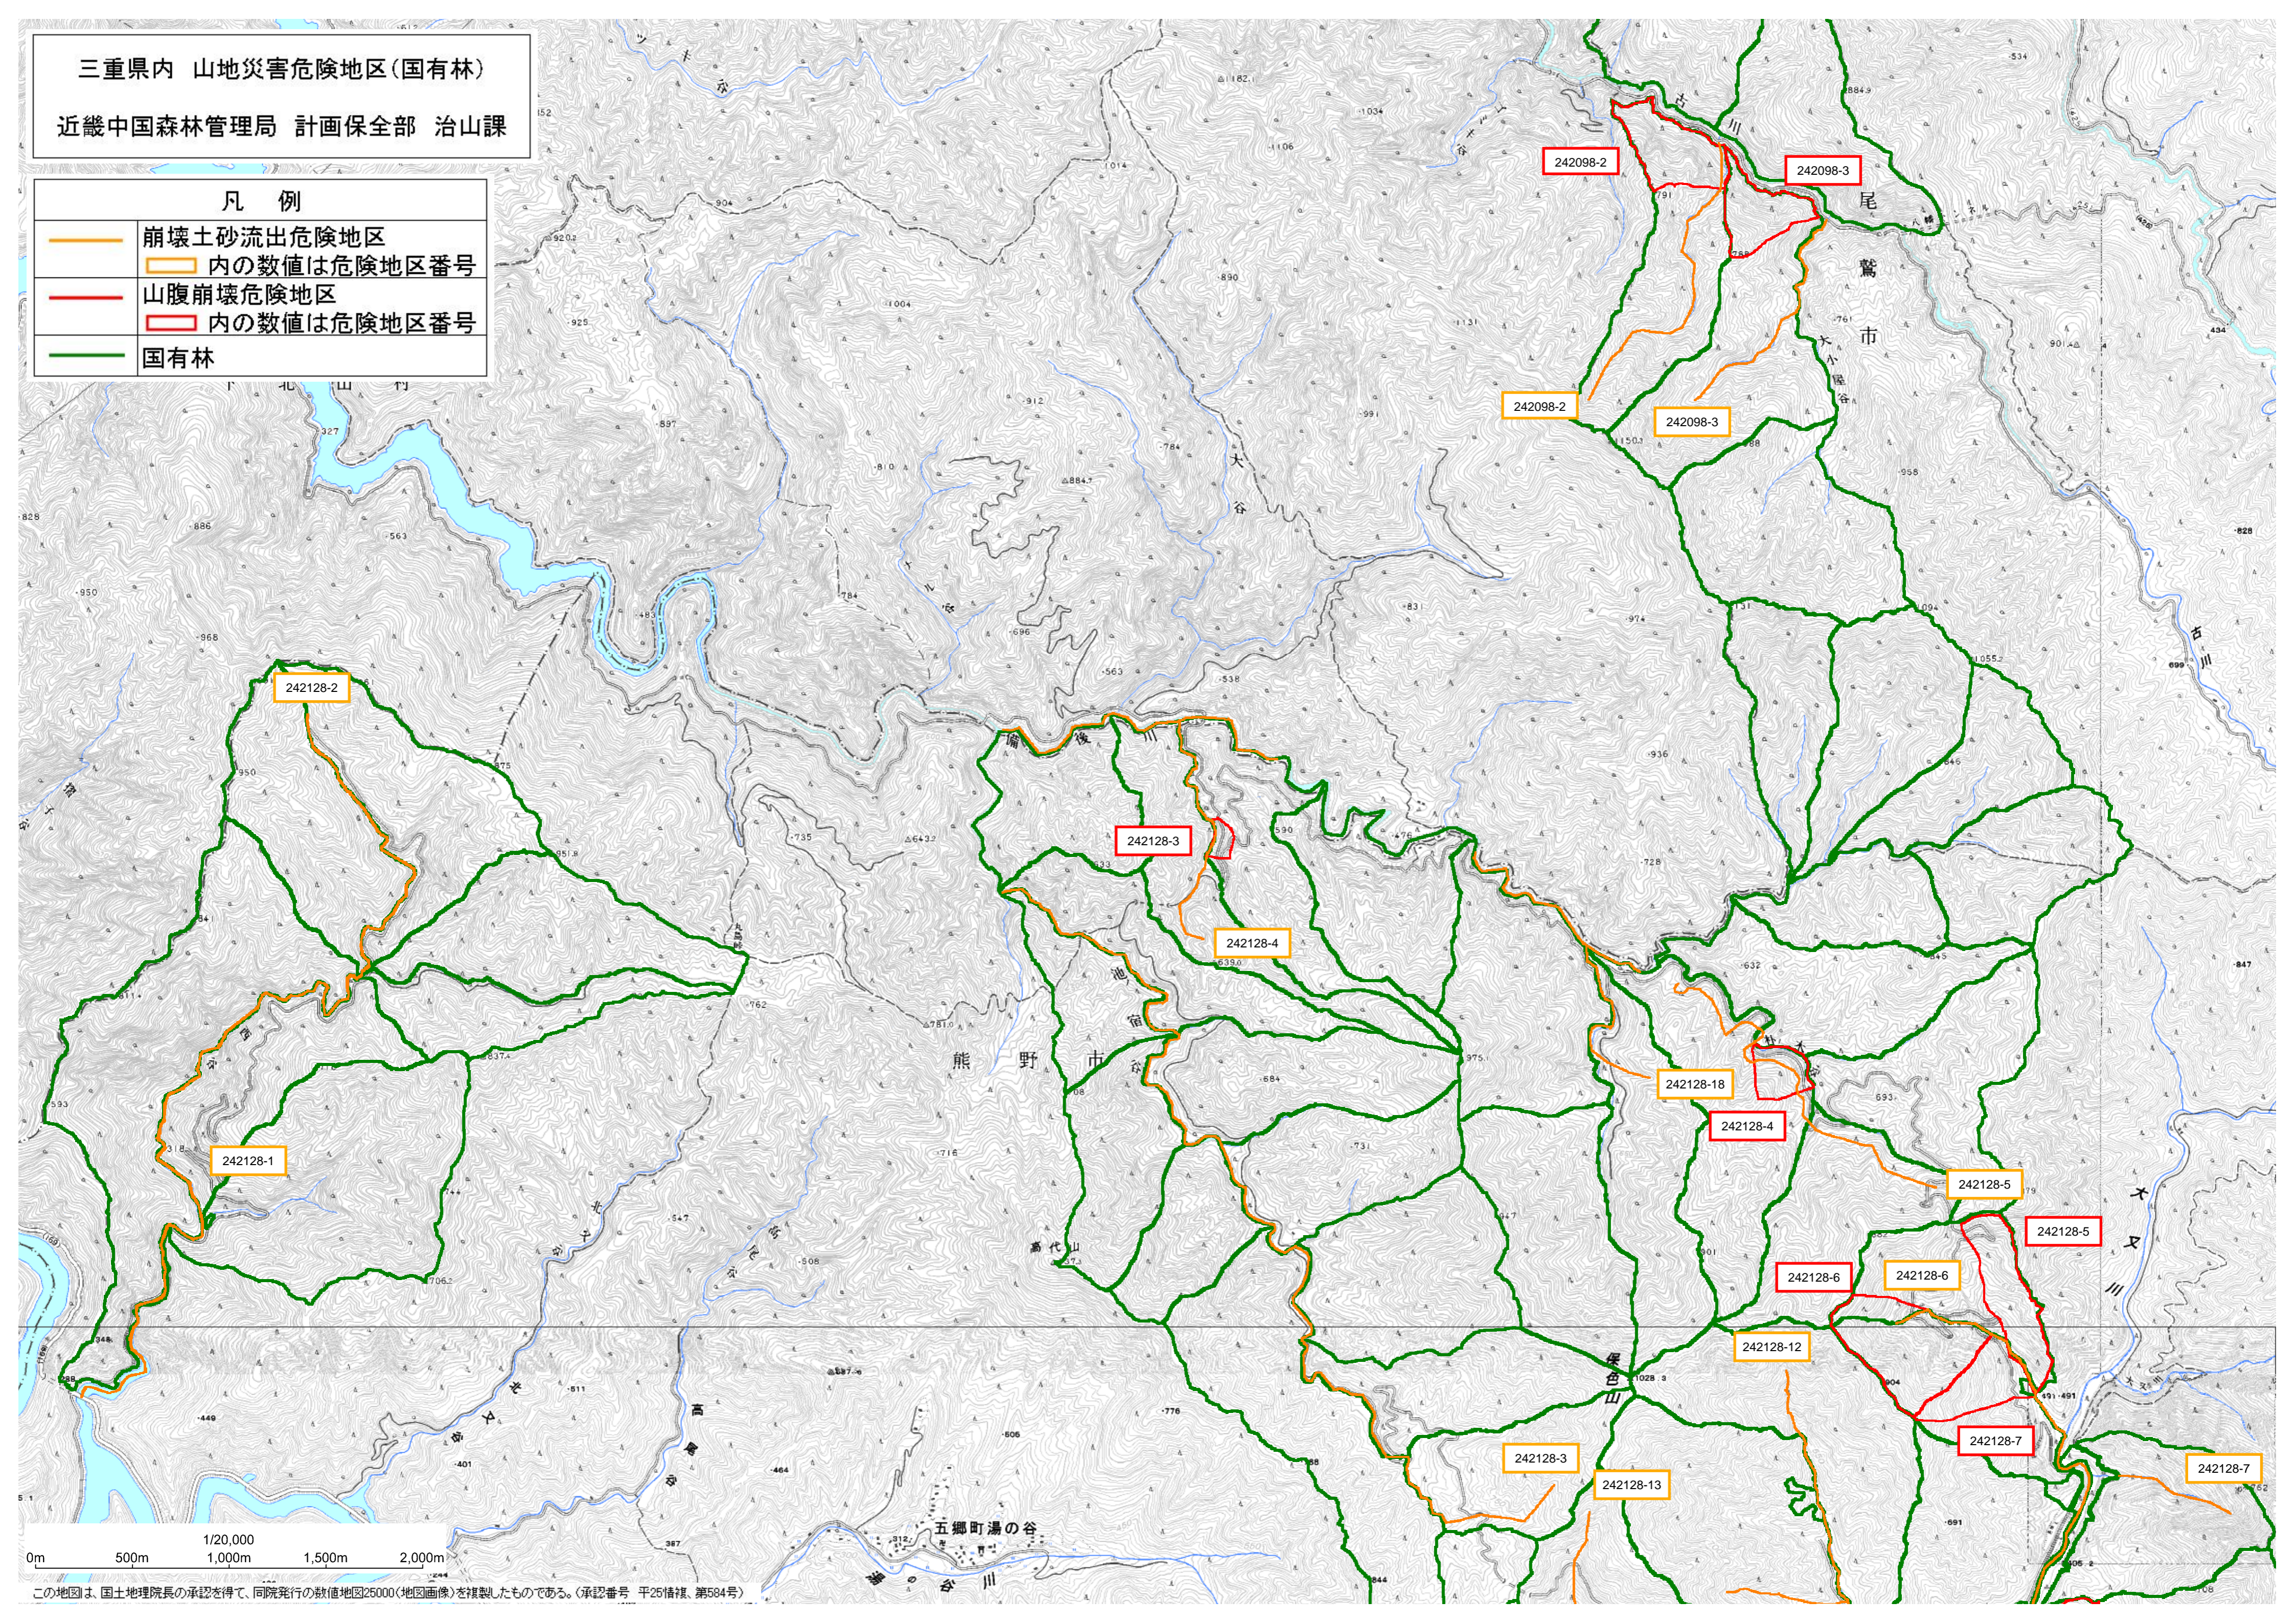

三重県内 山地災害危険地区(国有林)

近畿中国森林管理局 計画保全部 治山課

凡 例

	崩壊土砂流出危険地区
	内の数値は危険地区番号
	山腹崩壊危険地区
	内の数値は危険地区番号
	国有林

0m 500m 1,000m 1,500m 2,000m

この地図は、国土地理院長の承認を得て、同院発行の数値地図25000(地図画像)を複製したものである。(承認番号 平25情保、第584号)