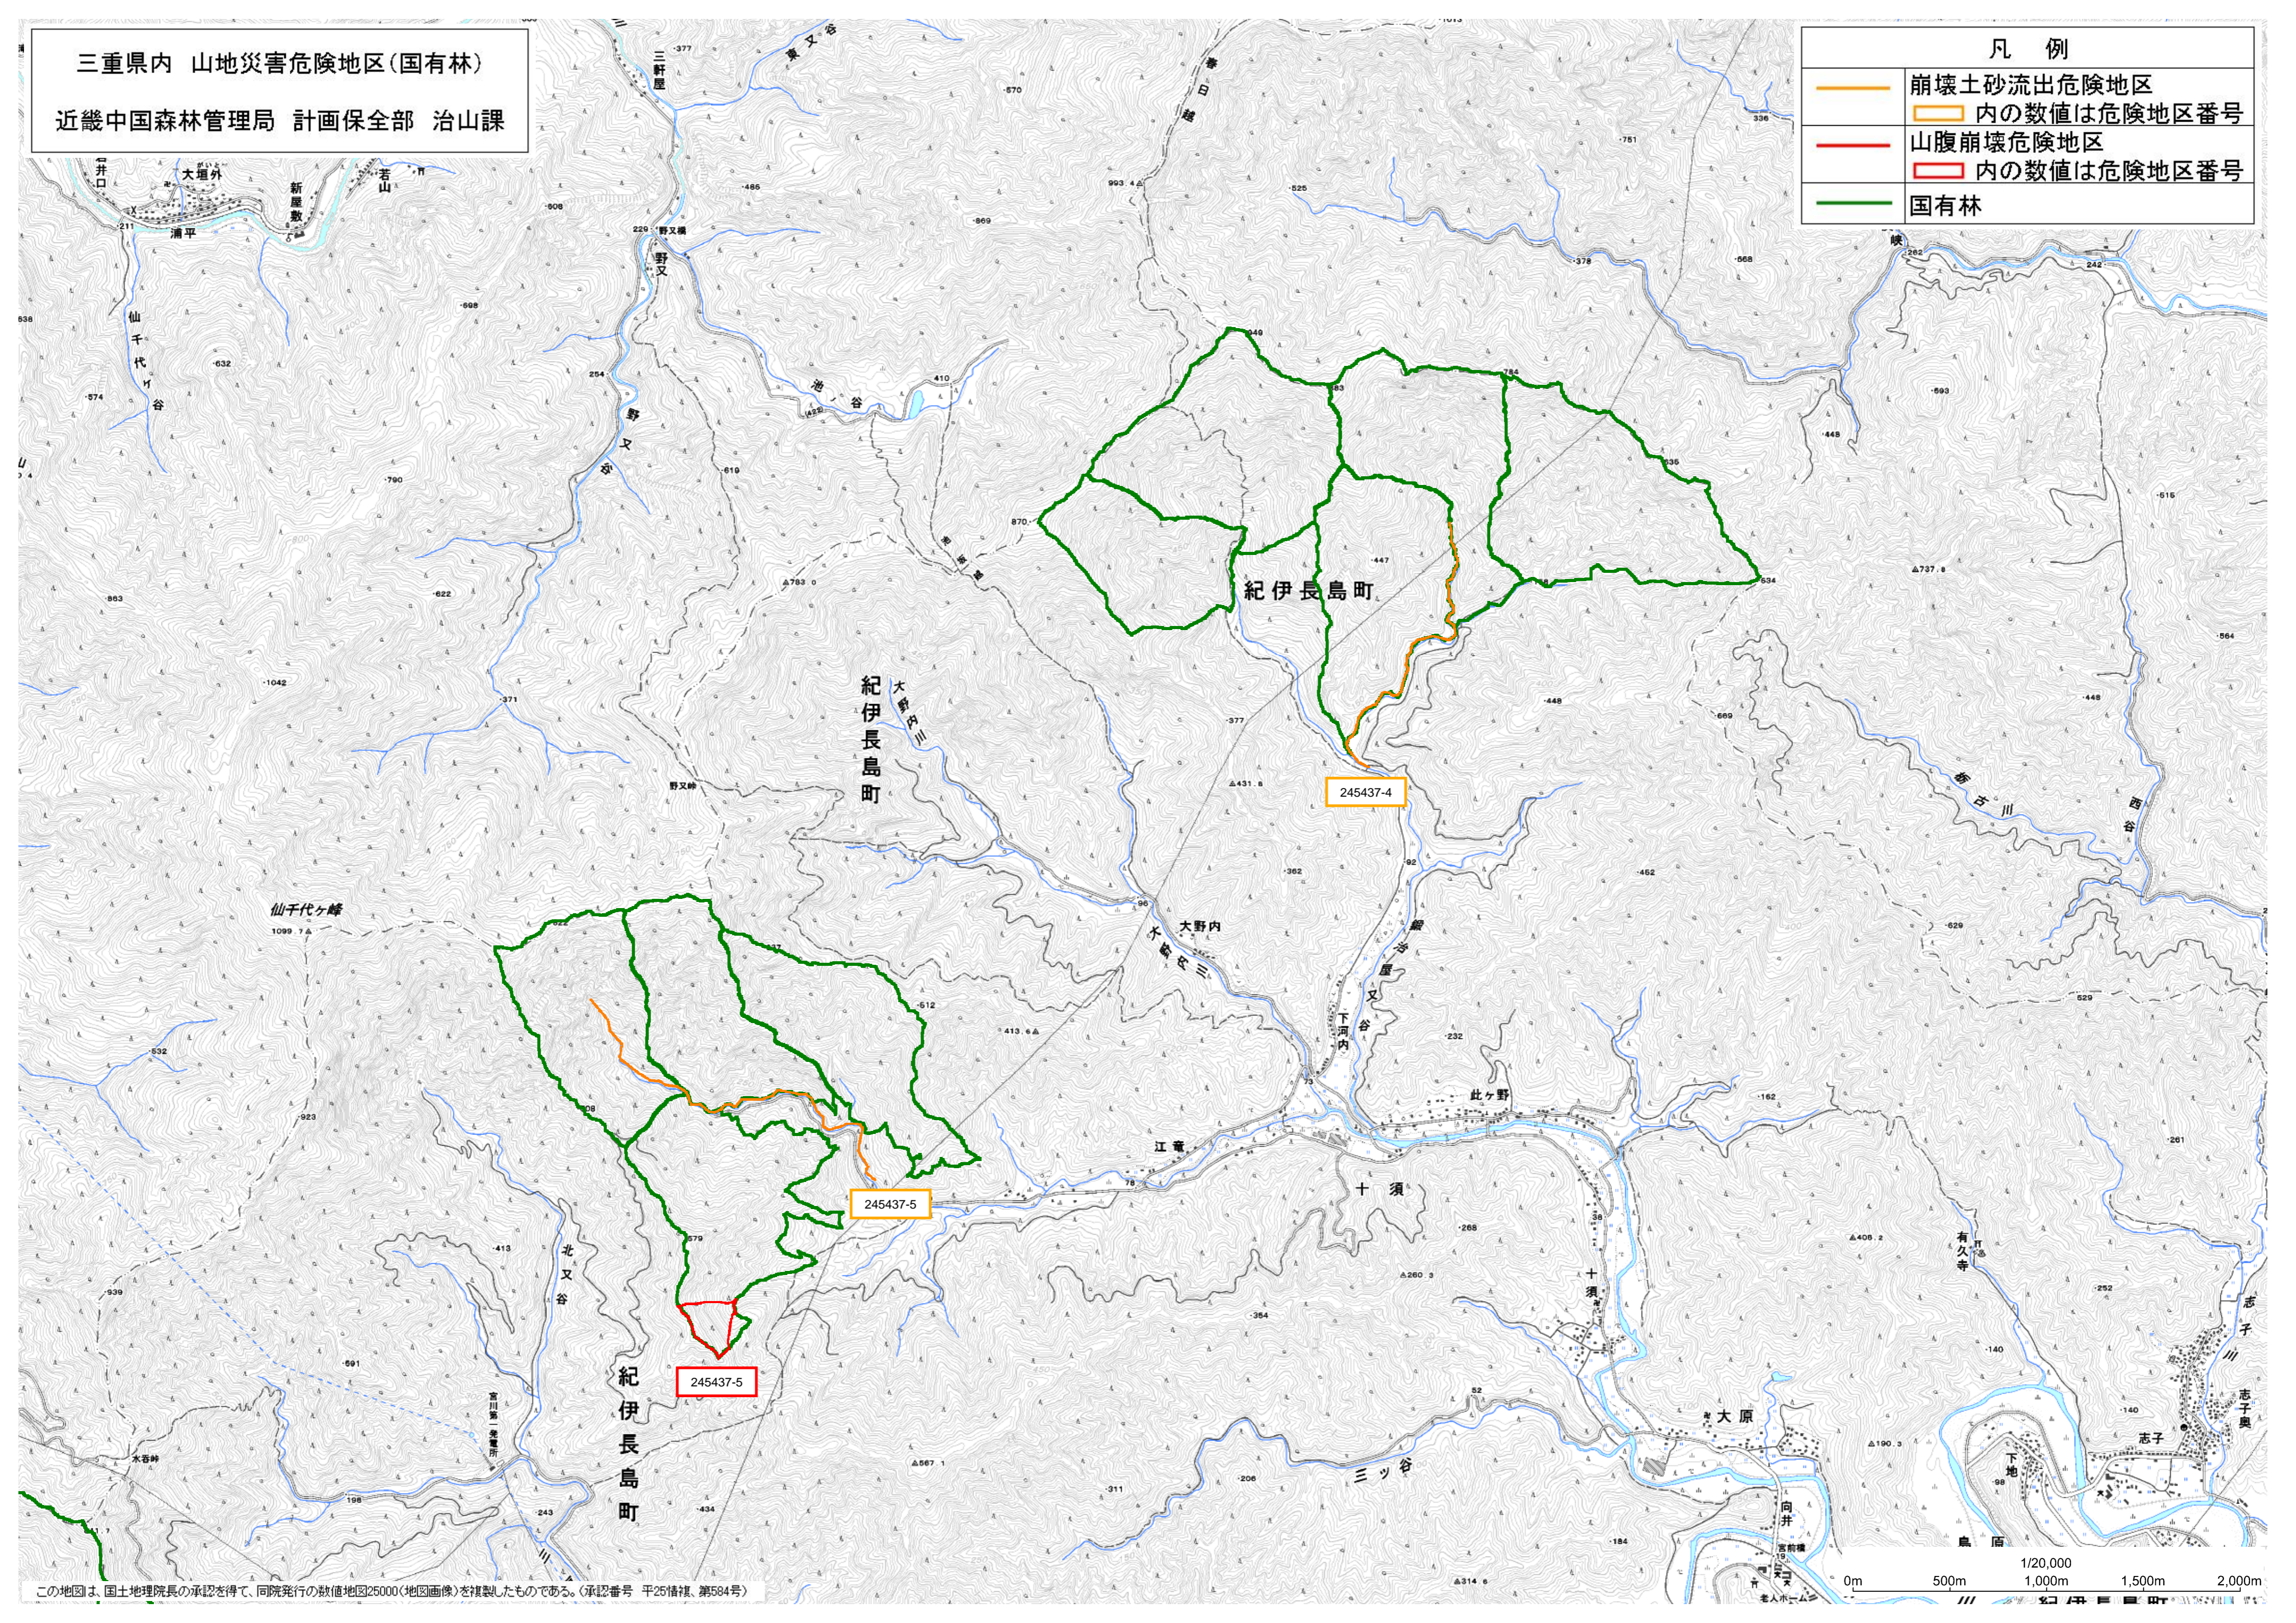

三重県内 山地災害危険地区(国有林)

近畿中国森林管理局 計画保全部 治山課

凡例

	崩壊土砂流出危険地区
	内の数値は危険地区番号
	山腹崩壊危険地区
	内の数値は危険地区番号
	国有林

この地図は、国土地理院長の承認を得て、同院発行の数値地図25000(地図画像)を複製したものである。(承認番号 平25情保、第584号)