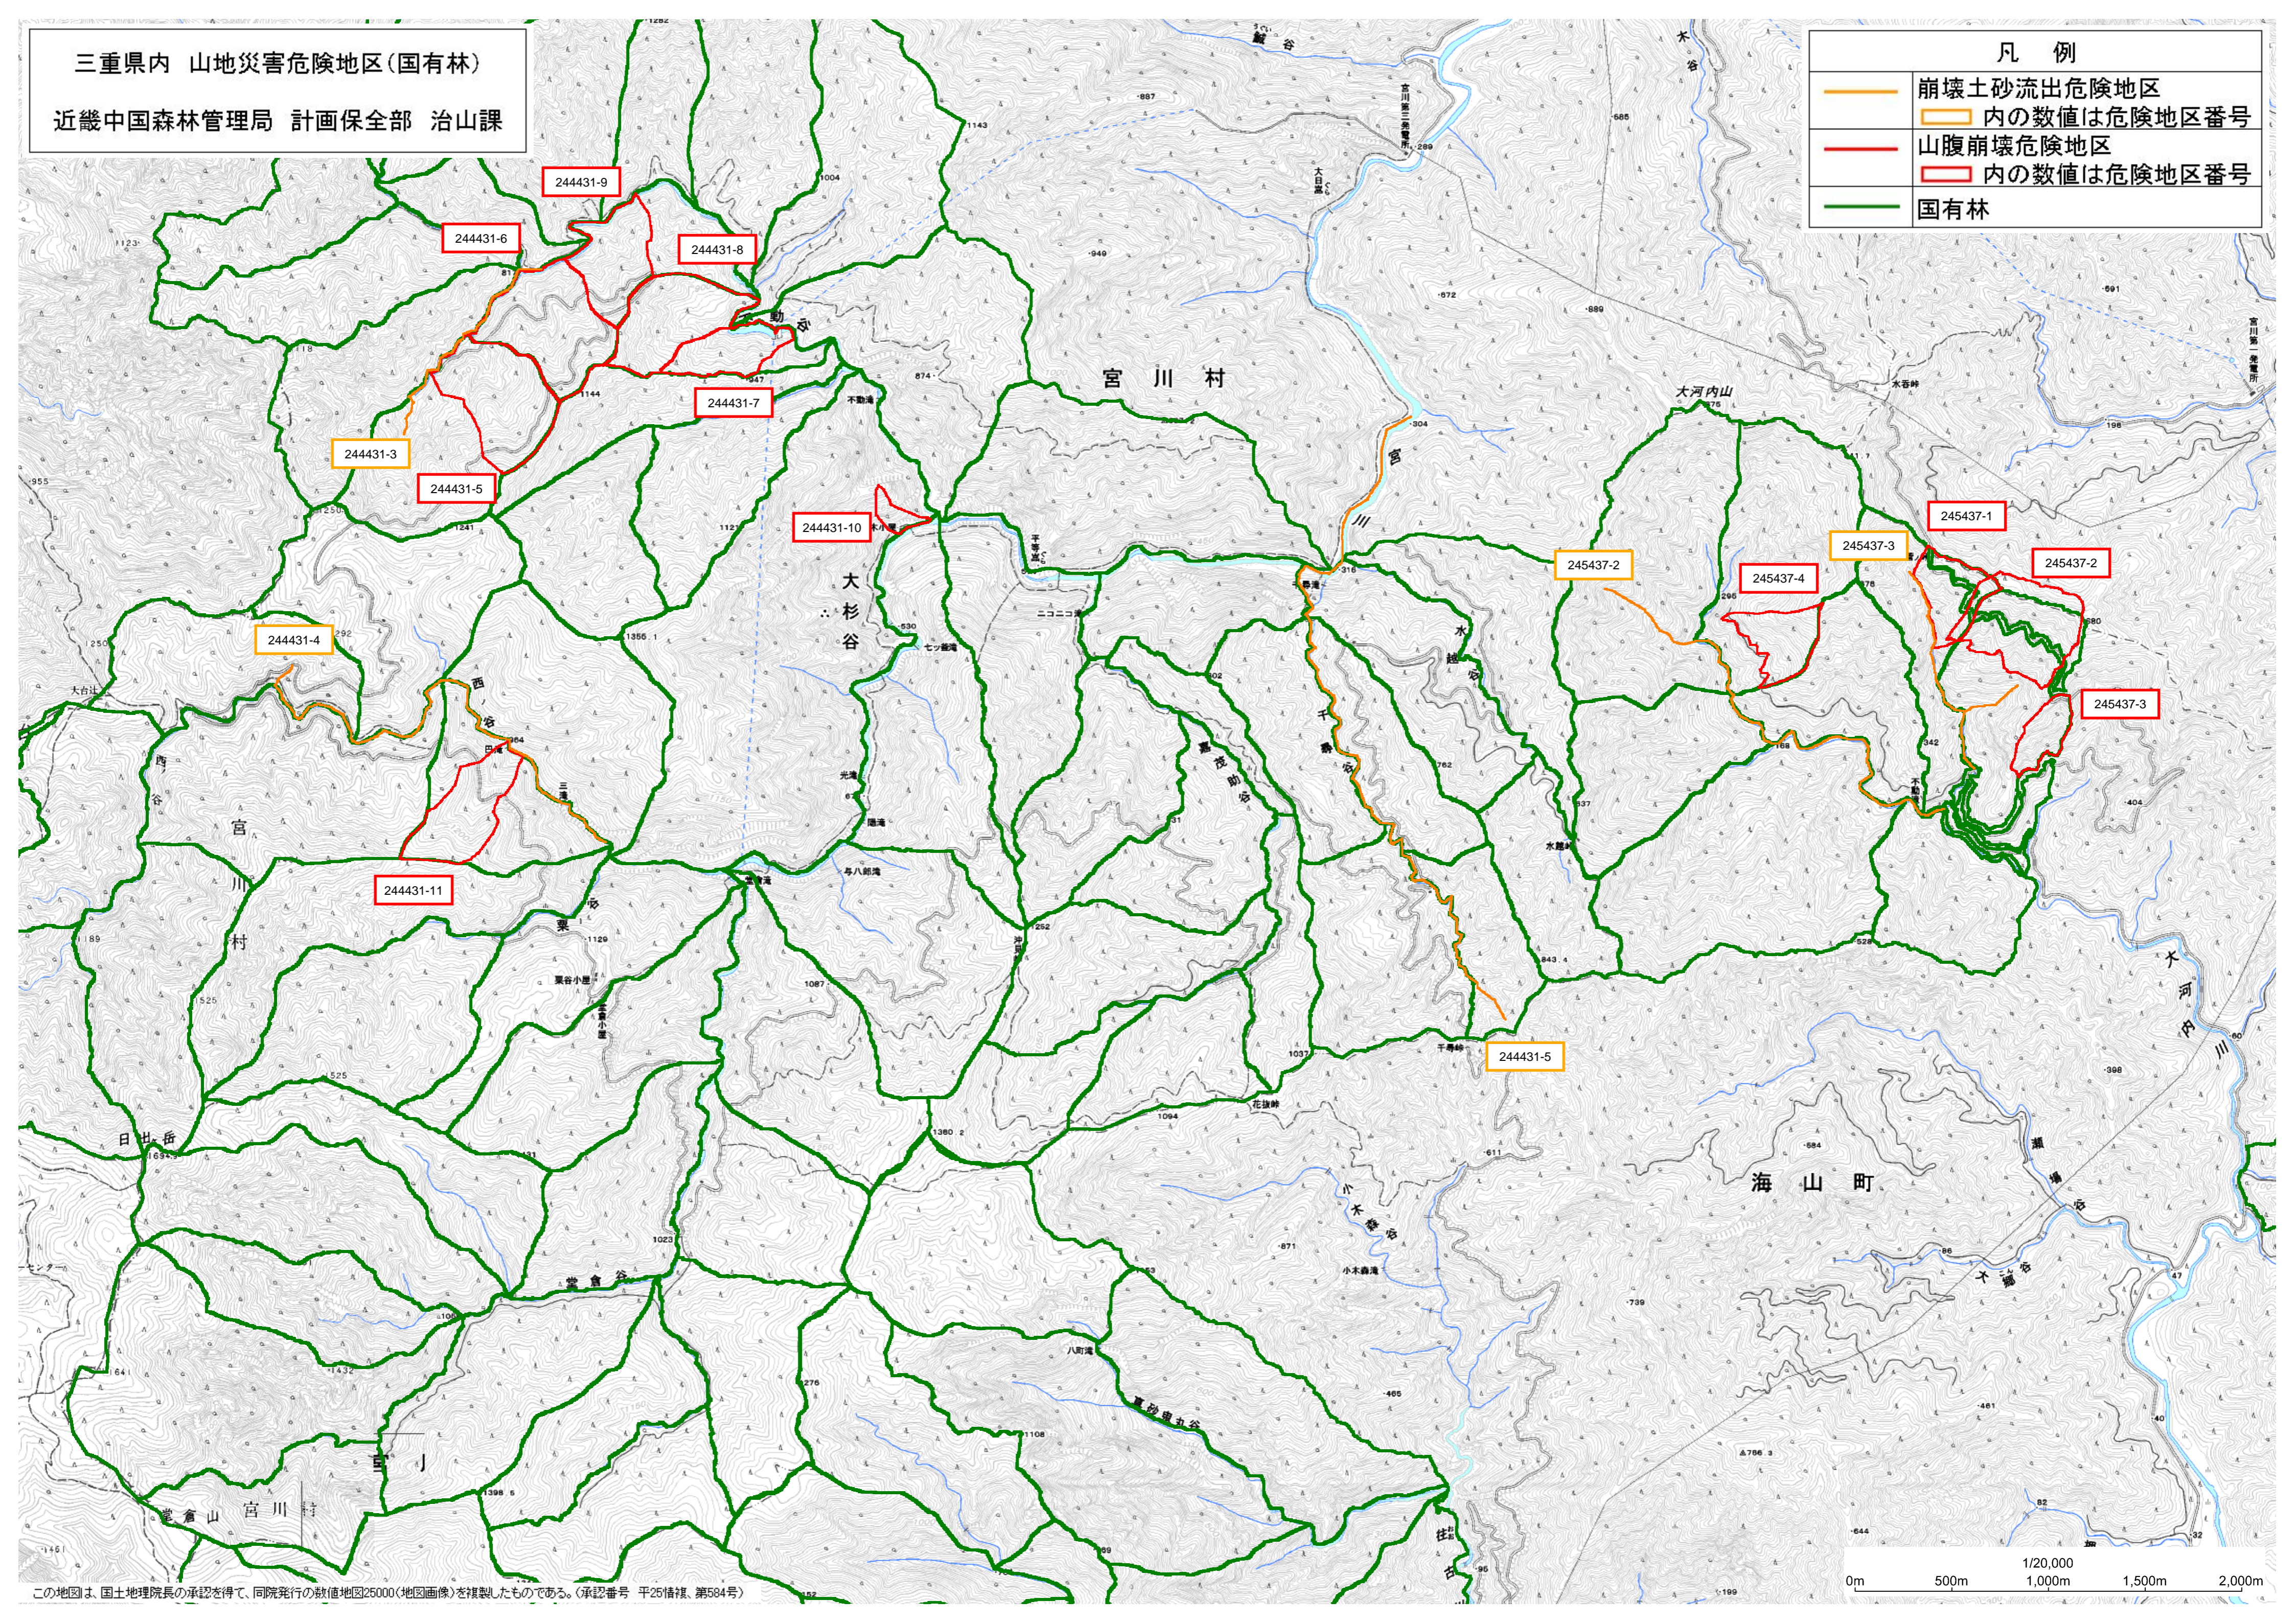

三重県内 山地災害危険地区(国有林)

近畿中国森林管理局 計画保全部 治山課

凡例

- 崩壊土砂流出危険地区  
内の数値は危険地区番号
- 山腹崩壊危険地区  
内の数値は危険地区番号
- 国有林

この地図は、国土地理院長の承認を得て、同院発行の数値地図25000(地図画像)を複製したものである。(承認番号 平25情保、第584号)

1/20,000  
0m 500m 1,000m 1,500m 2,000m