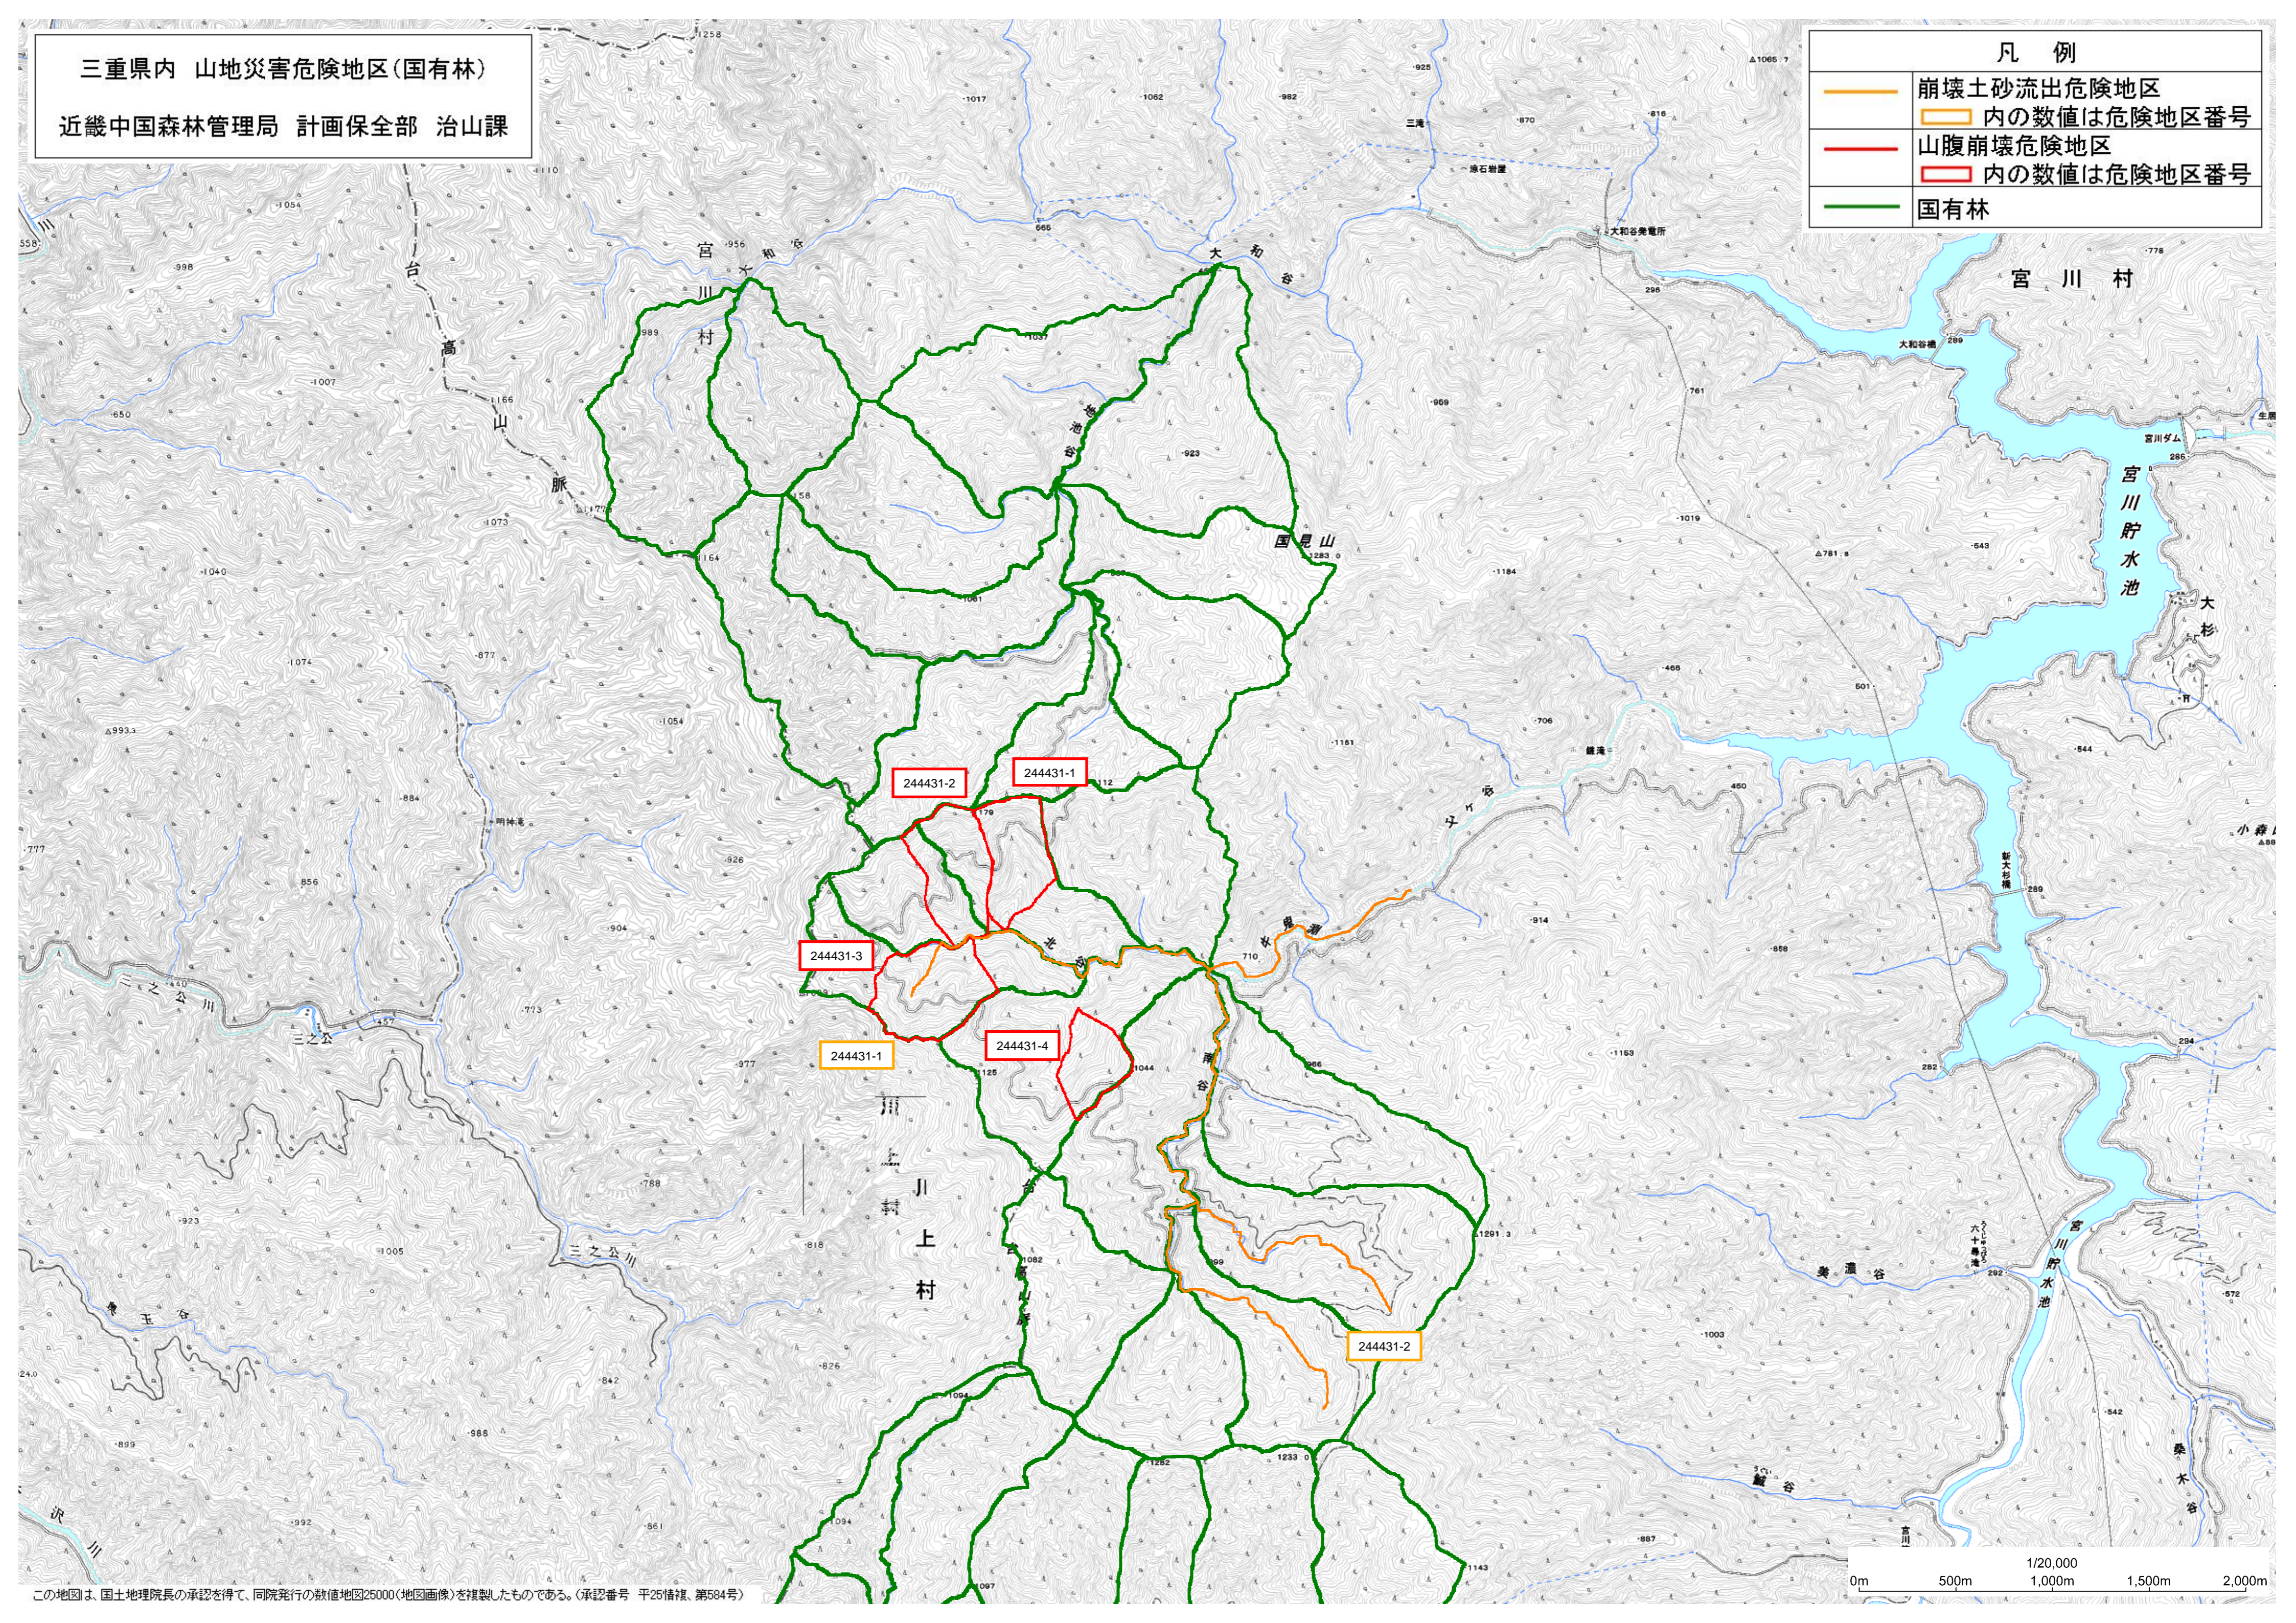

三重県内 山地災害危険地区(国有林)
 近畿中国森林管理局 計画保全部 治山課

凡 例	
	崩壊土砂流出危険地区 内の数値は危険地区番号
	山腹崩壊危険地区 内の数値は危険地区番号
	国有林

この地図は、国土地理院長の承認を得て、同院発行の数値地図25000(地図画像)を複製したものである。(承認番号 平25情保、第584号)

0m 500m 1,000m 1,500m 2,000m
 1/20,000