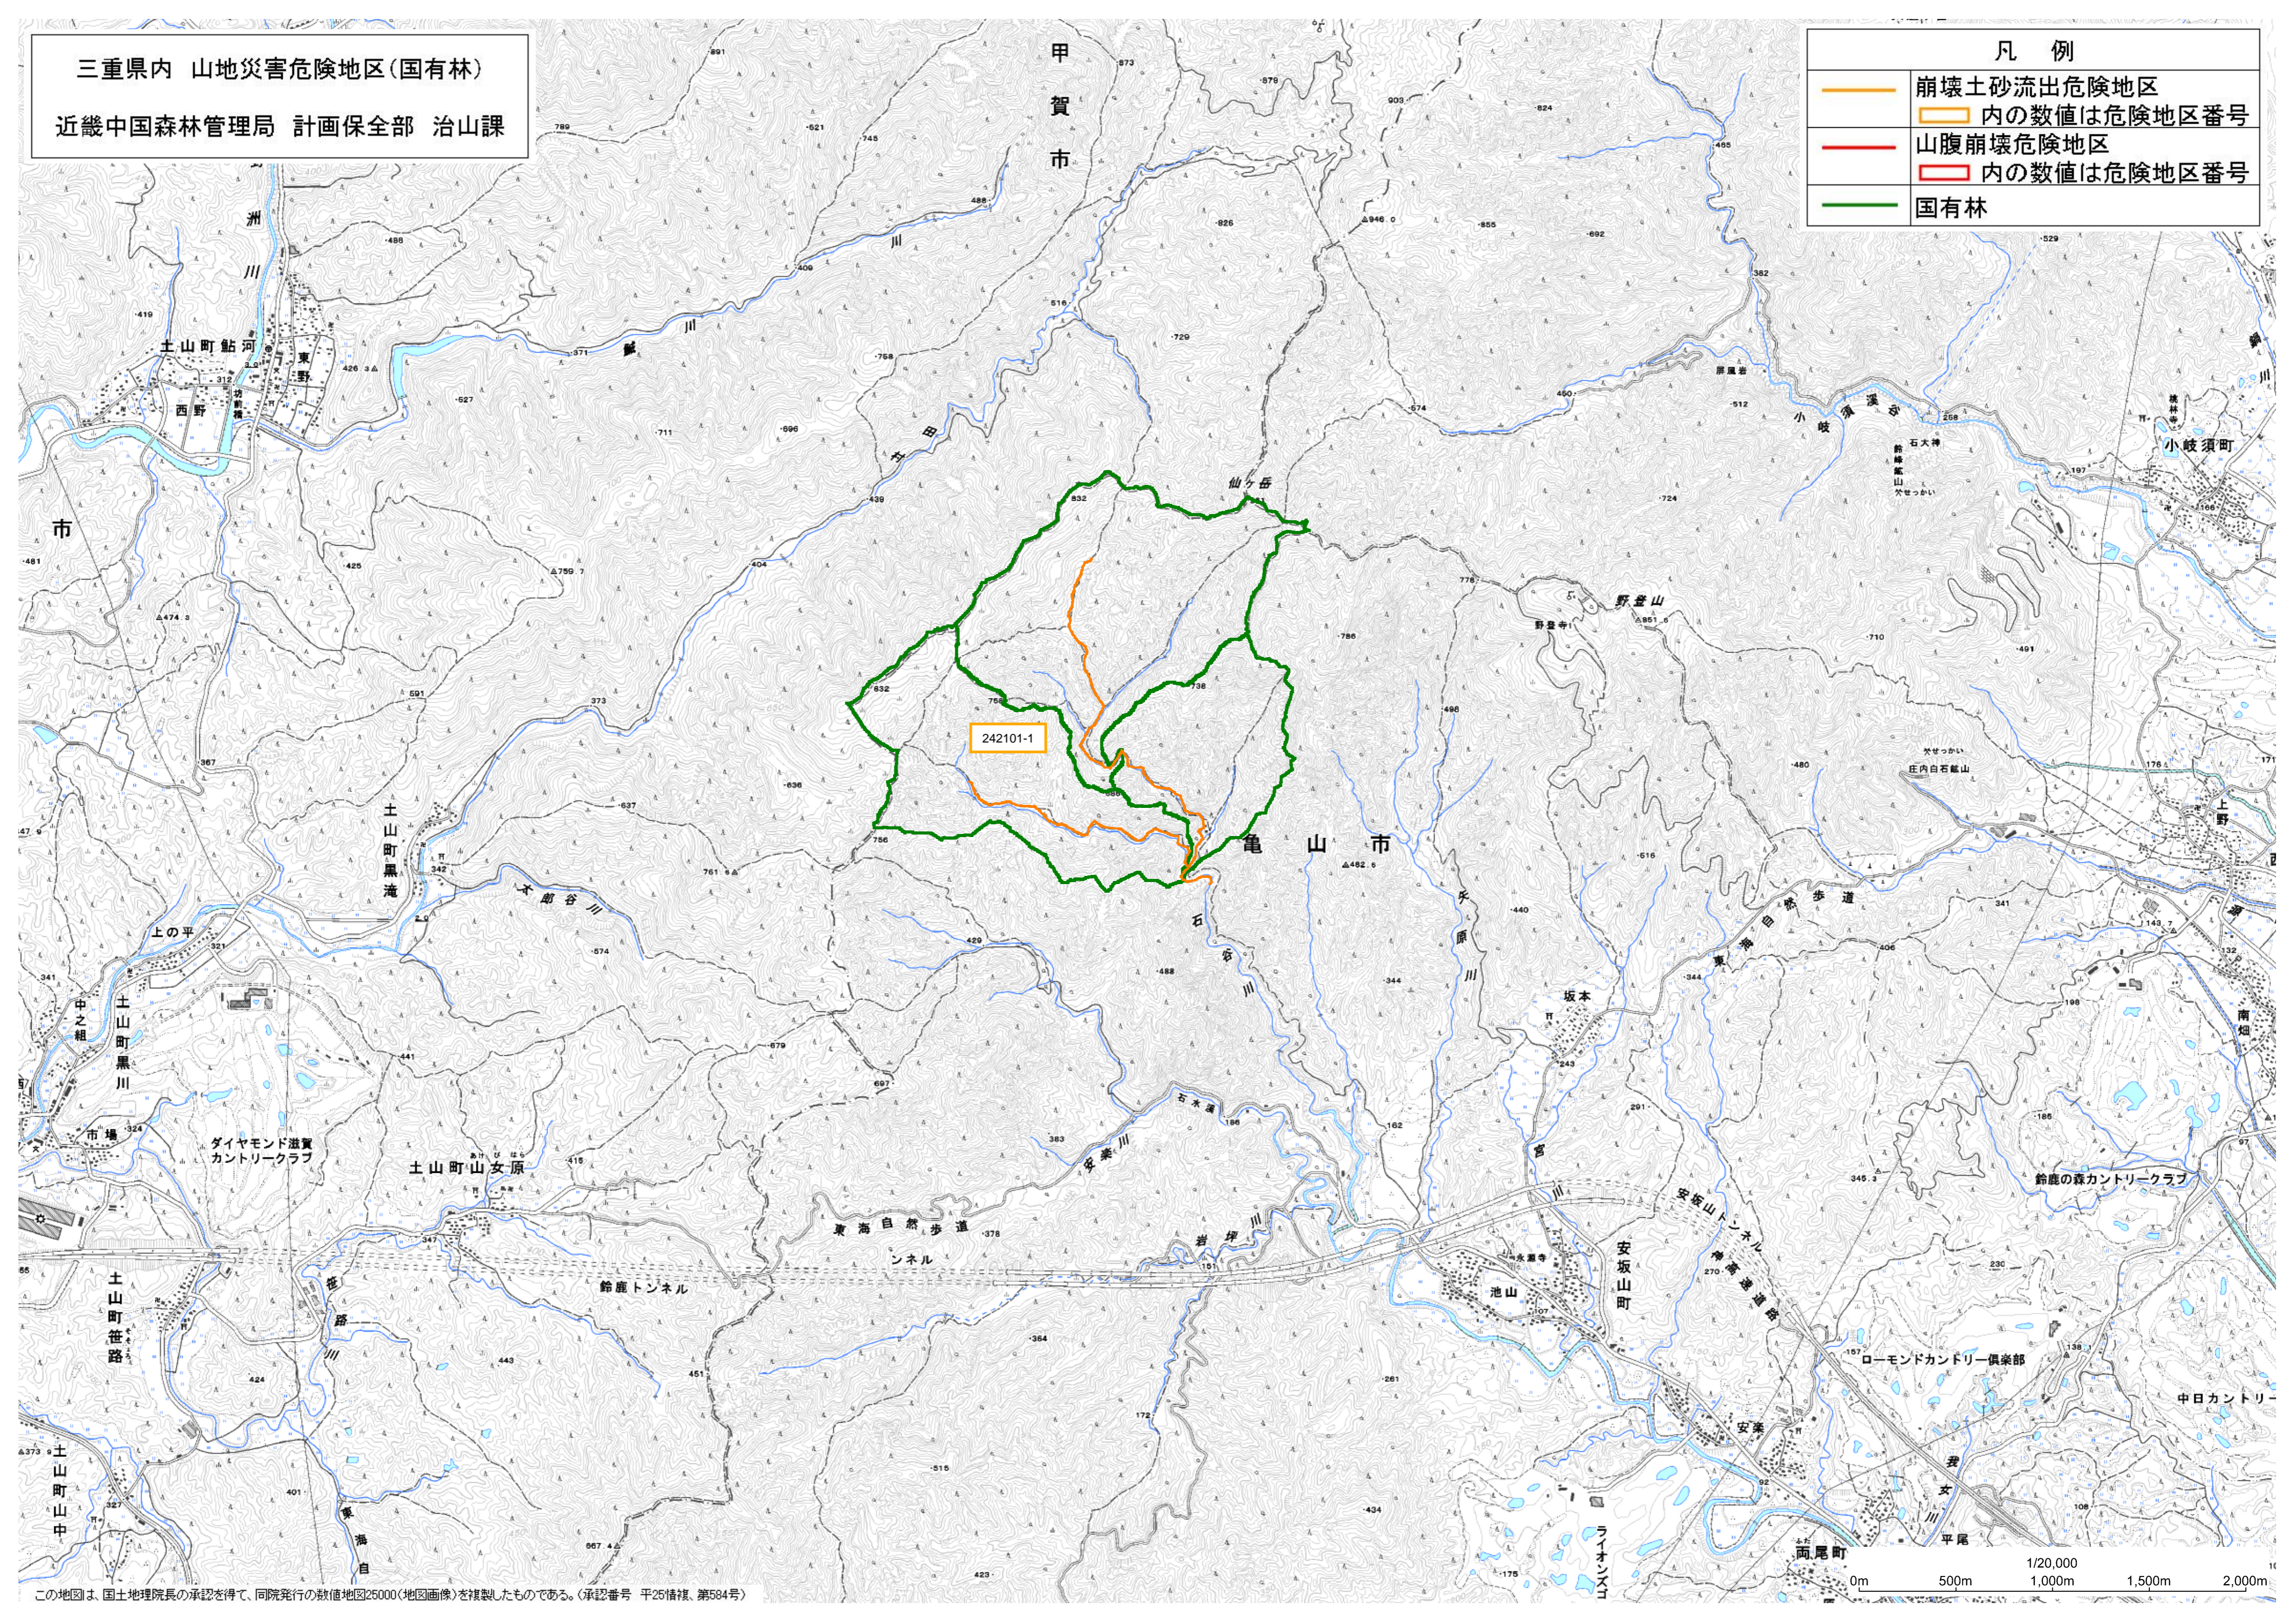

三重県内 山地災害危険地区(国有林)

近畿中国森林管理局 計画保全部 治山課

凡例

- 崩壊土砂流出危険地区 (内の数値は危険地区番号)
- 山腹崩壊危険地区 (内の数値は危険地区番号)
- 国有林

この地図は、国土地理院長の承認を得て、同院発行の数値地図25000(地図画像)を複製したものである。(承認番号 平25情保、第584号)

1/20,000
0m 500m 1,000m 1,500m 2,000m