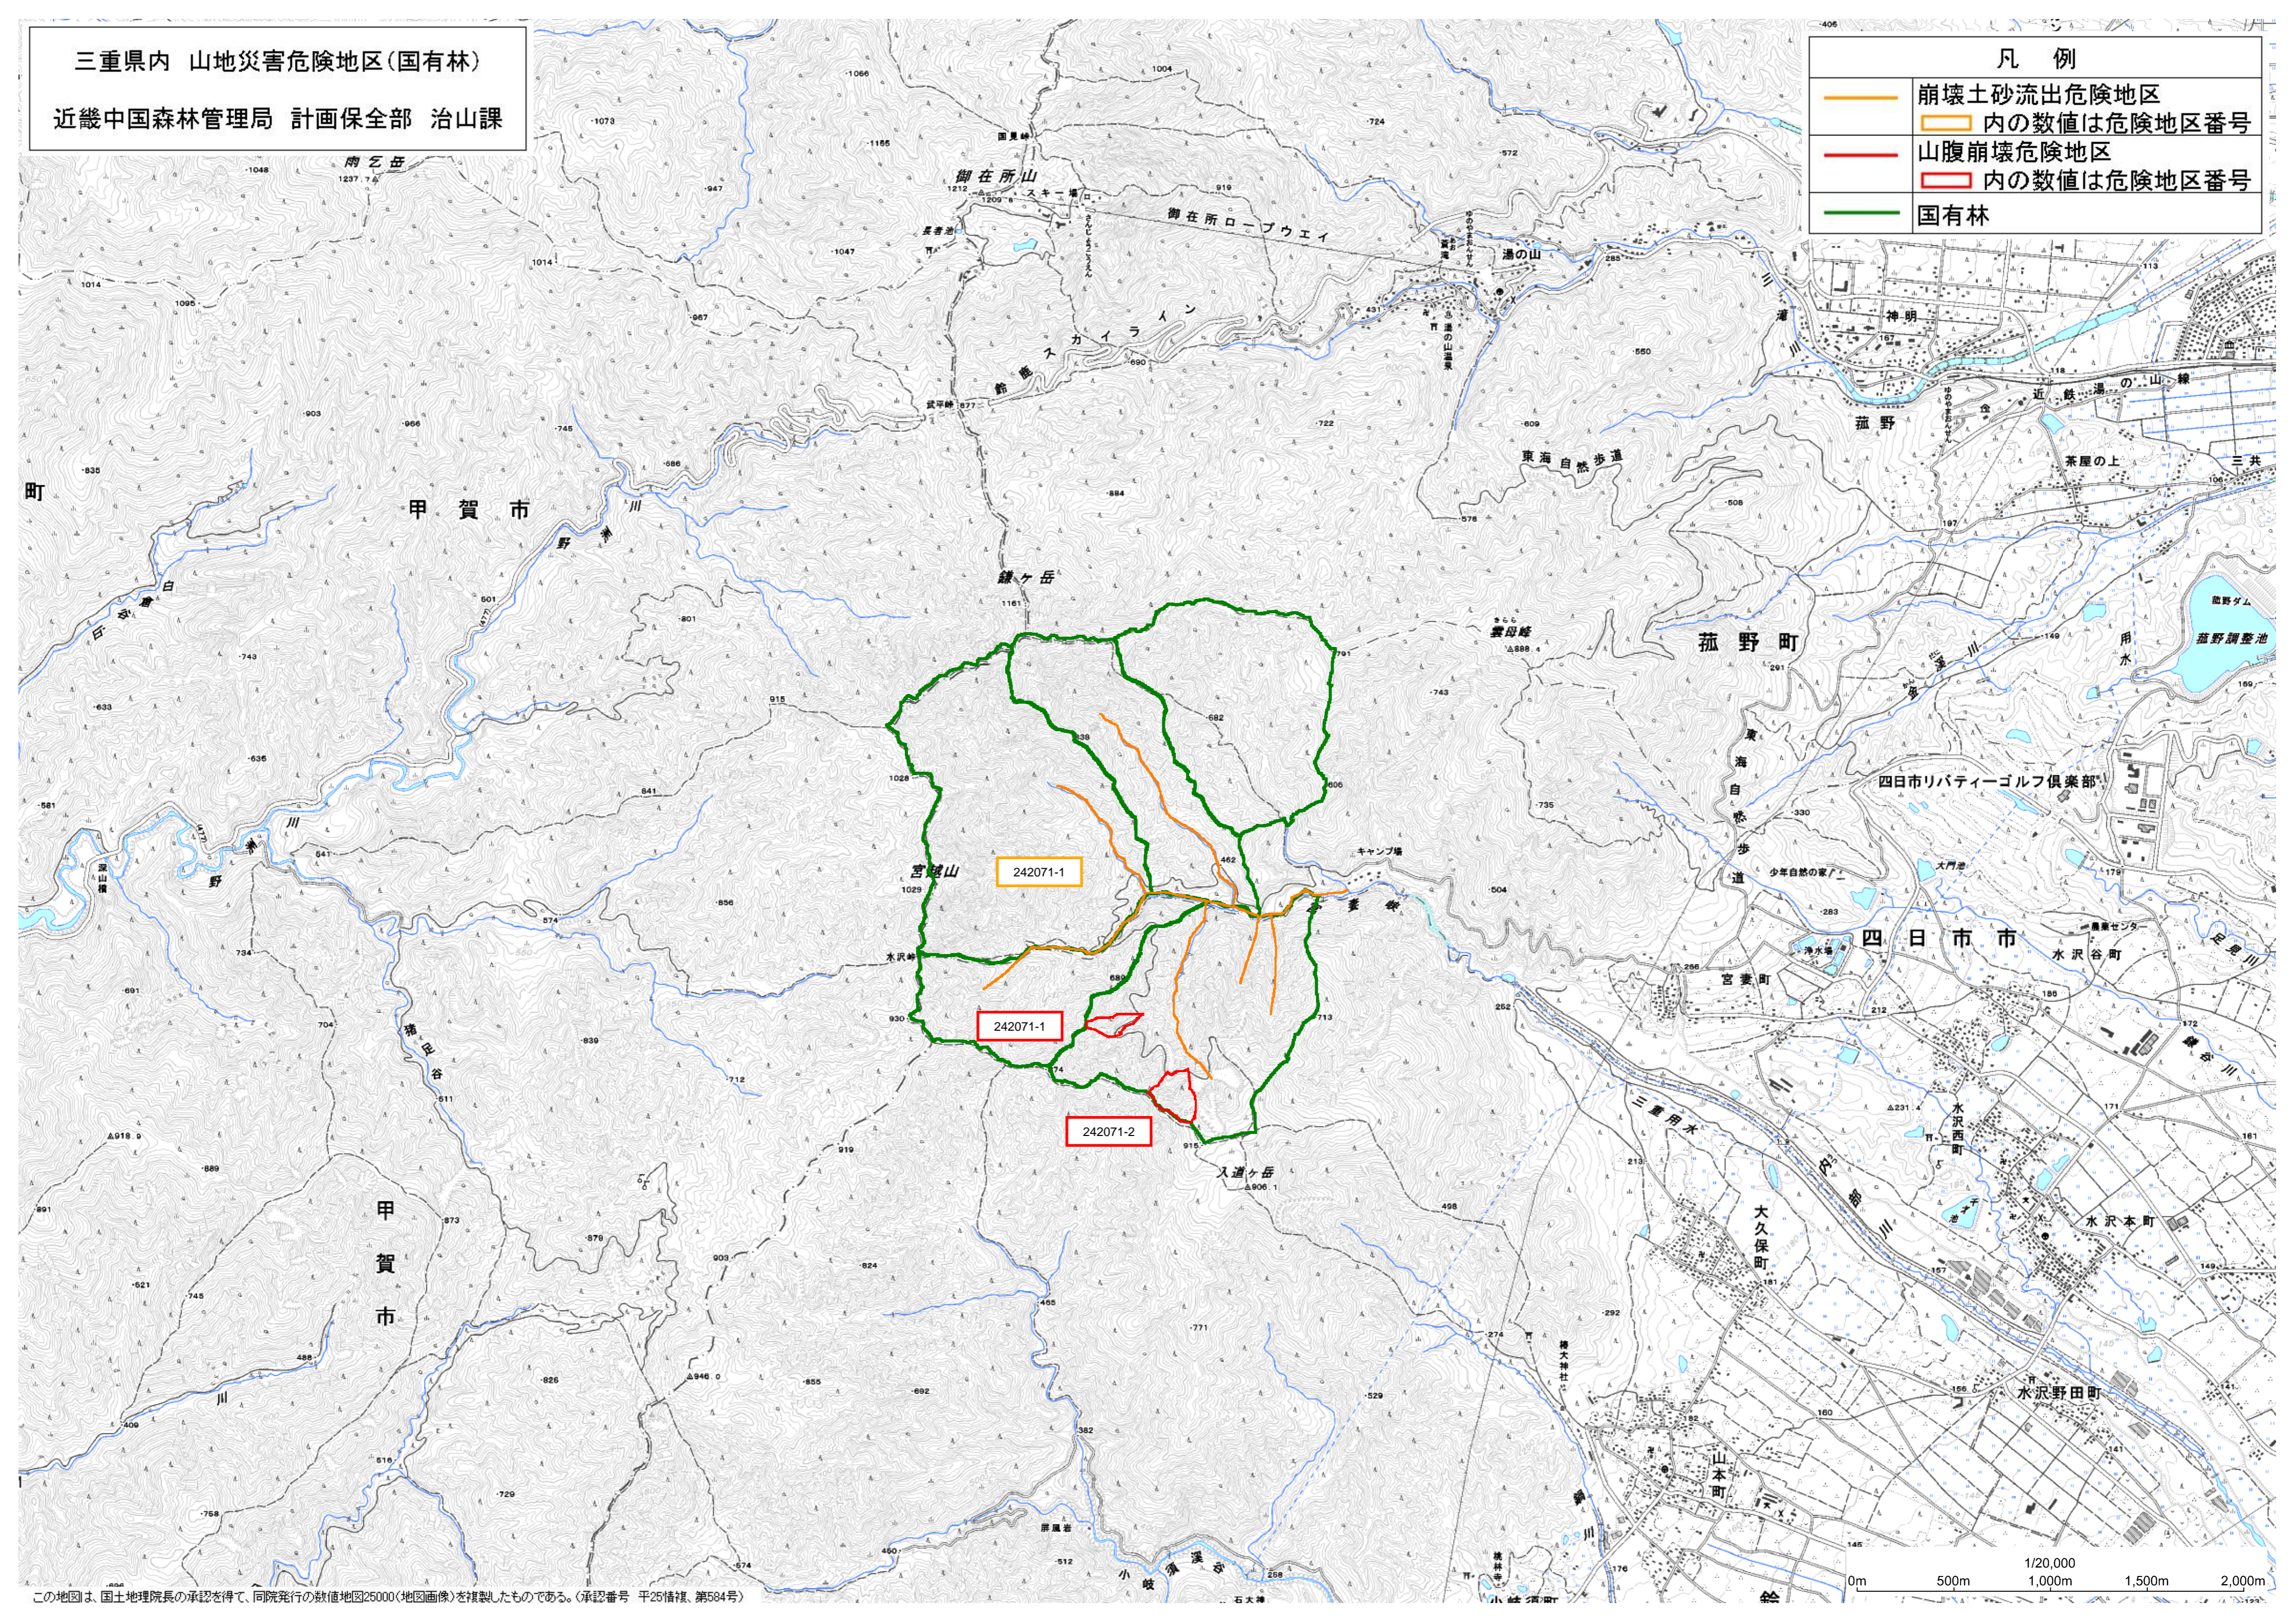

三重県内 山地災害危険地区(国有林)

近畿中国森林管理局 計画保全部 治山課

凡例

- 崩壊土砂流出危険地区  
内の数値は危険地区番号
- 山腹崩壊危険地区  
内の数値は危険地区番号
- 国有林

この地図は、国土地理院長の承認を得て、同院発行の数値地図25000(地図画像)を複製したものである。(承認番号 平25情保、第584号)

1/20,000  
0m 500m 1,000m 1,500m 2,000m