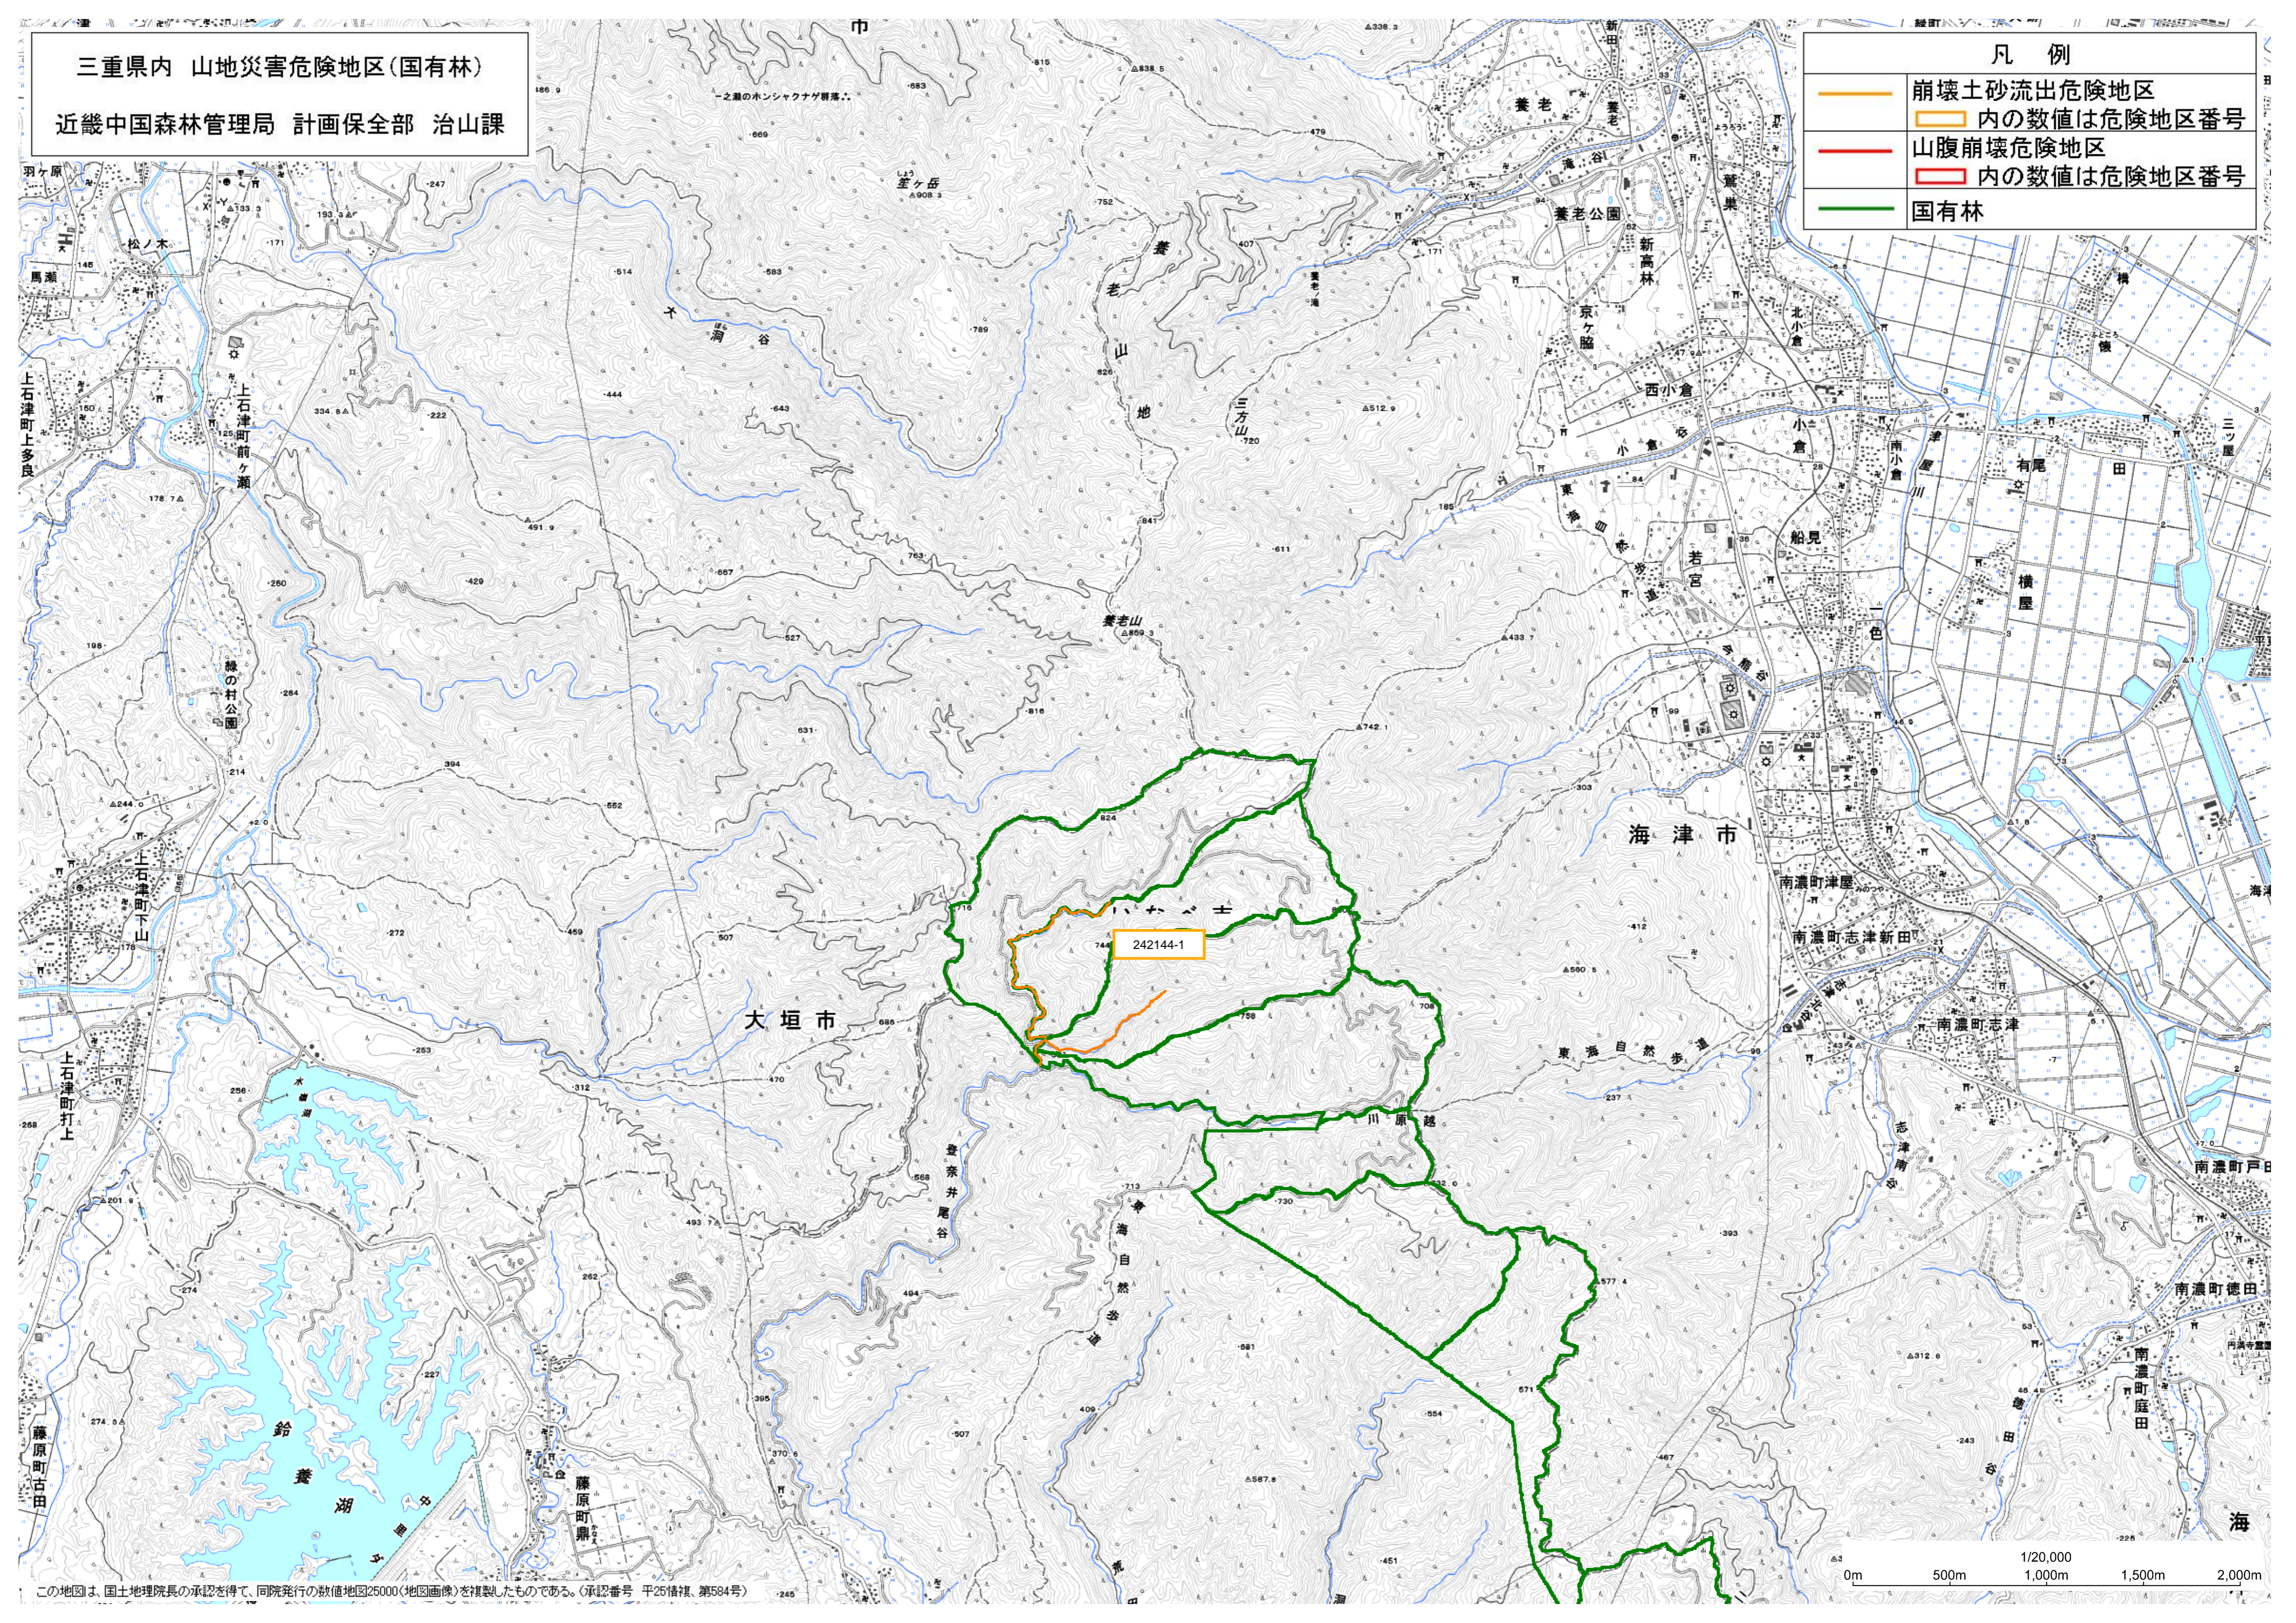

三重県内 山地災害危険地区(国有林)

近畿中国森林管理局 計画保全部 治山課

凡例

- 崩壊土砂流出危険地区
- 内の数値は危険地区番号
- 山腹崩壊危険地区
- 内の数値は危険地区番号
- 国有林

この地図は、国土地理院長の承認を得て、同院発行の数値地図25000(地図画像)を複製したものである。(承認番号 平25情保、第584号)