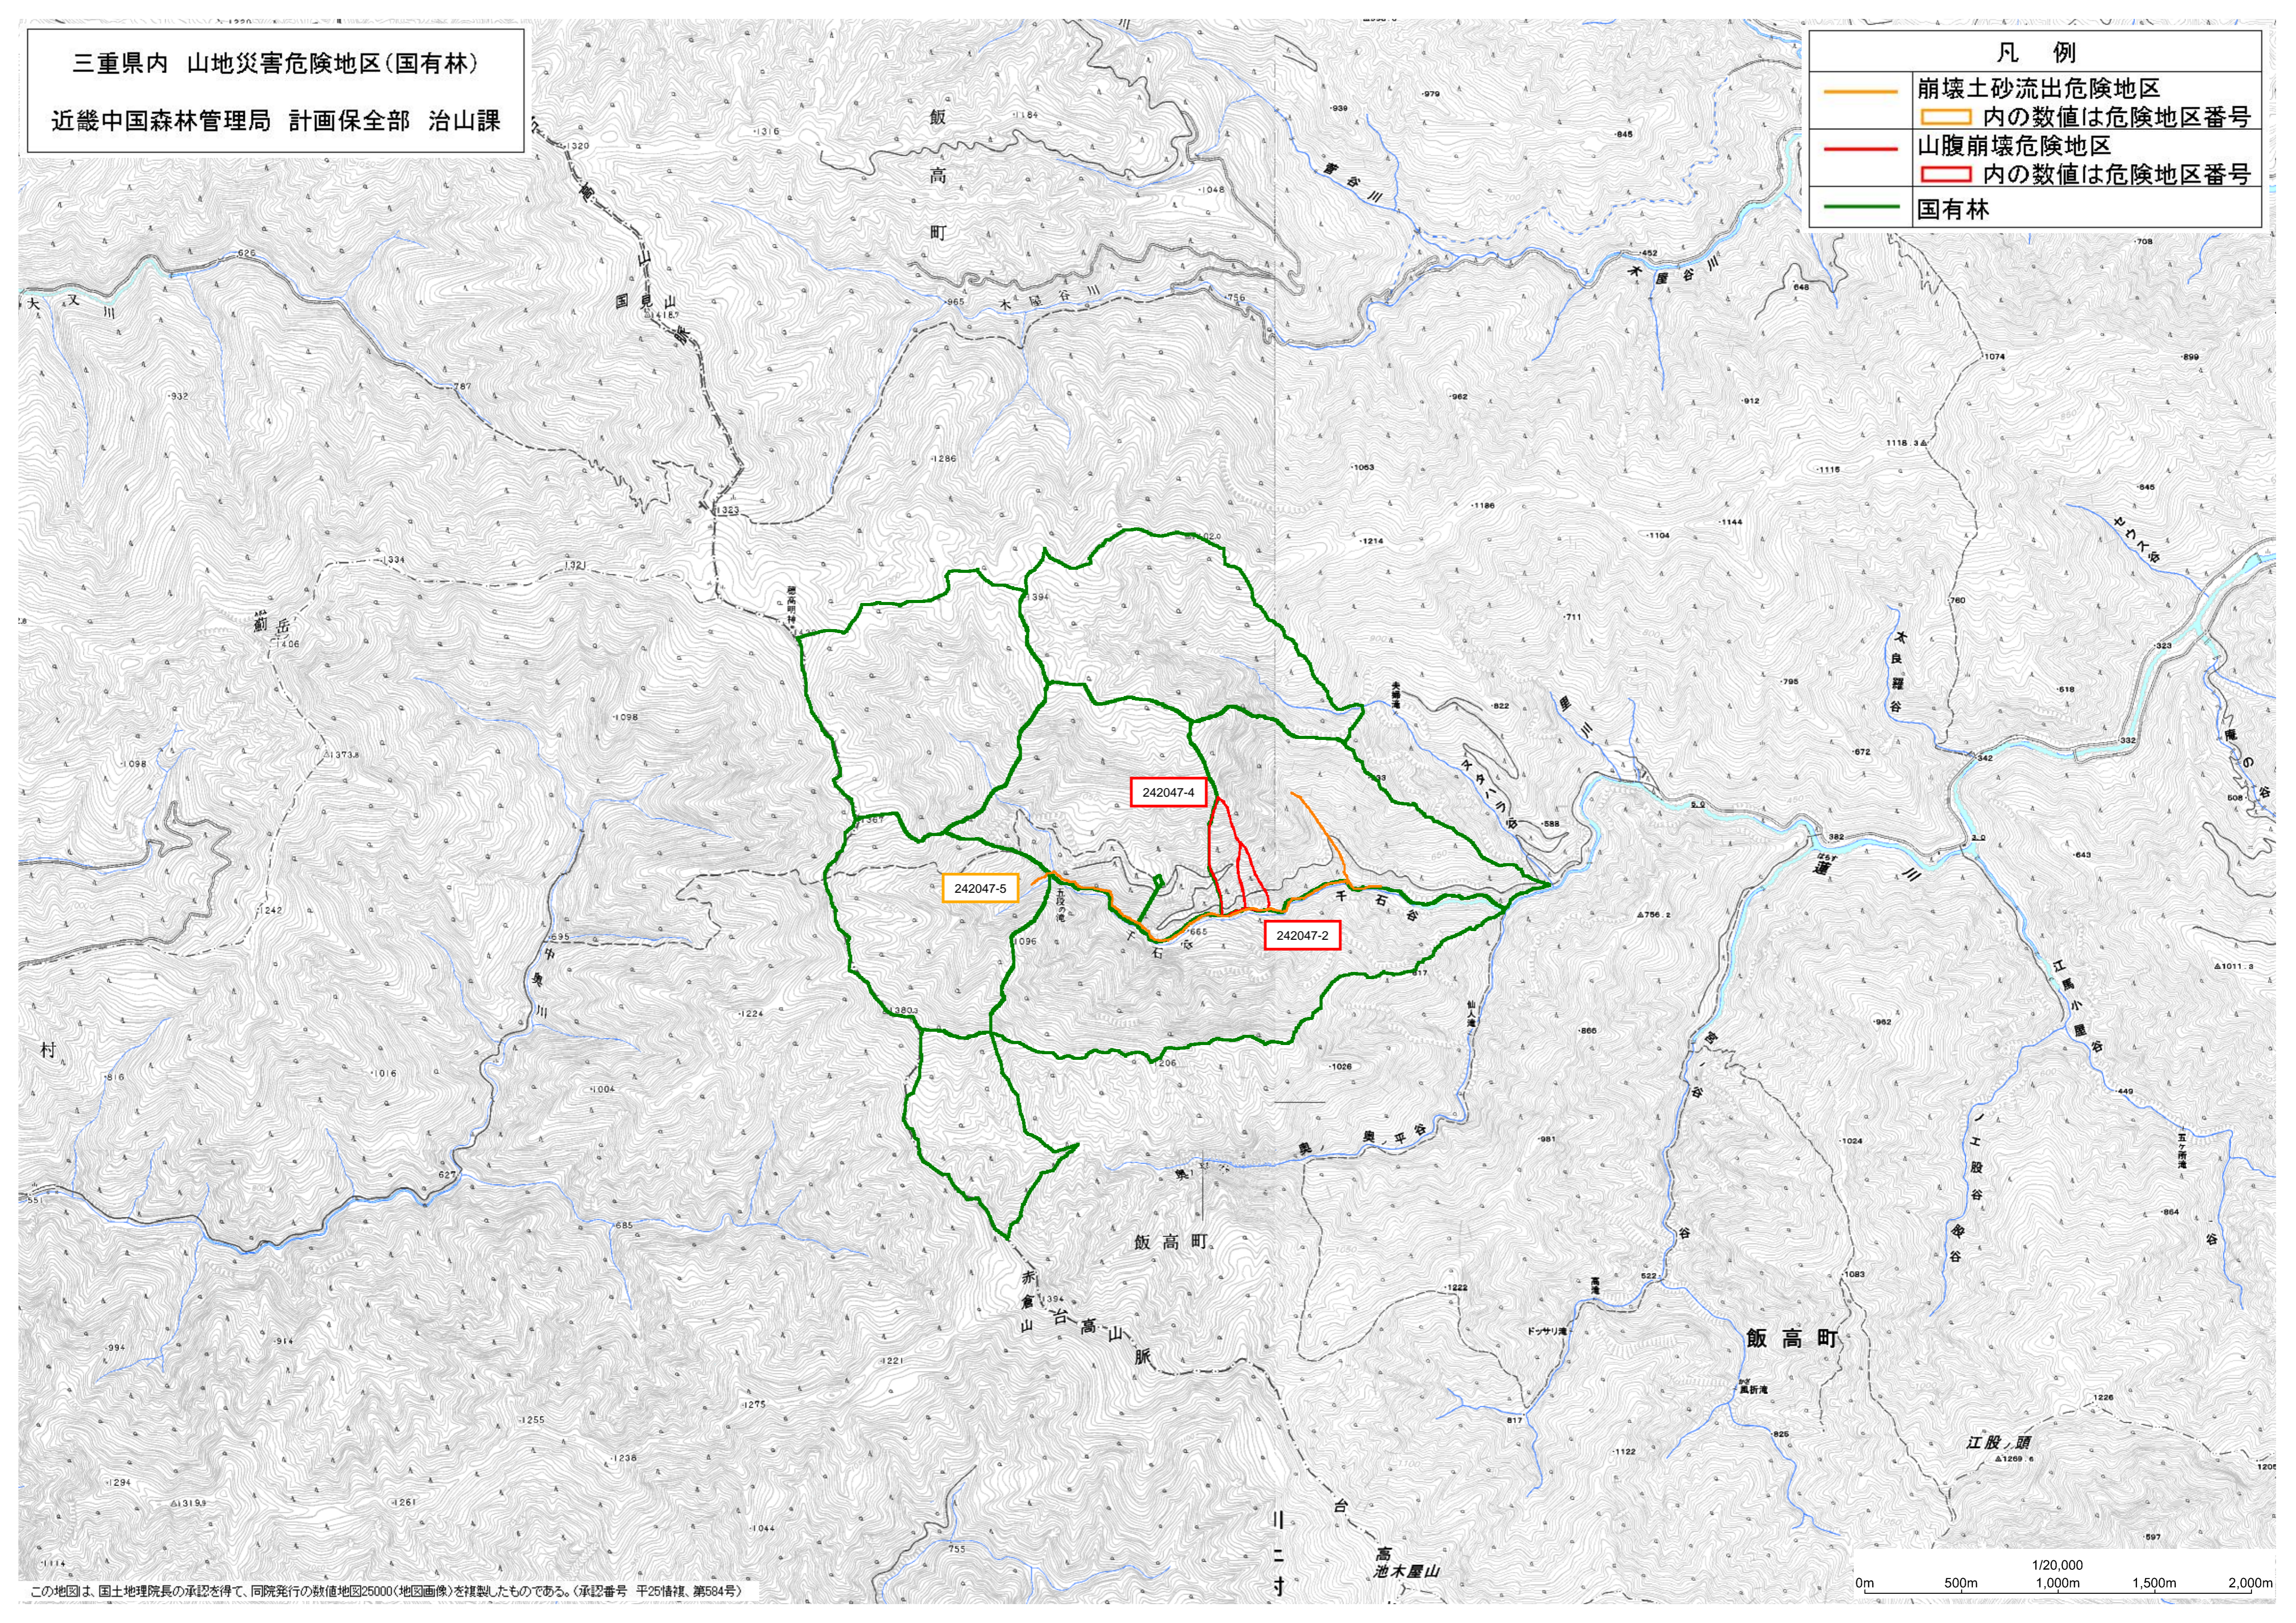

三重県内 山地災害危険地区(国有林)

近畿中国森林管理局 計画保全部 治山課

凡例

- 崩壊土砂流出危険地区
内の数値は危険地区番号
- 山腹崩壊危険地区
内の数値は危険地区番号
- 国有林

この地図は、国土地理院長の承認を得て、同院発行の数値地図25000(地図画像)を複製したものである。(承認番号 平25情保、第584号)