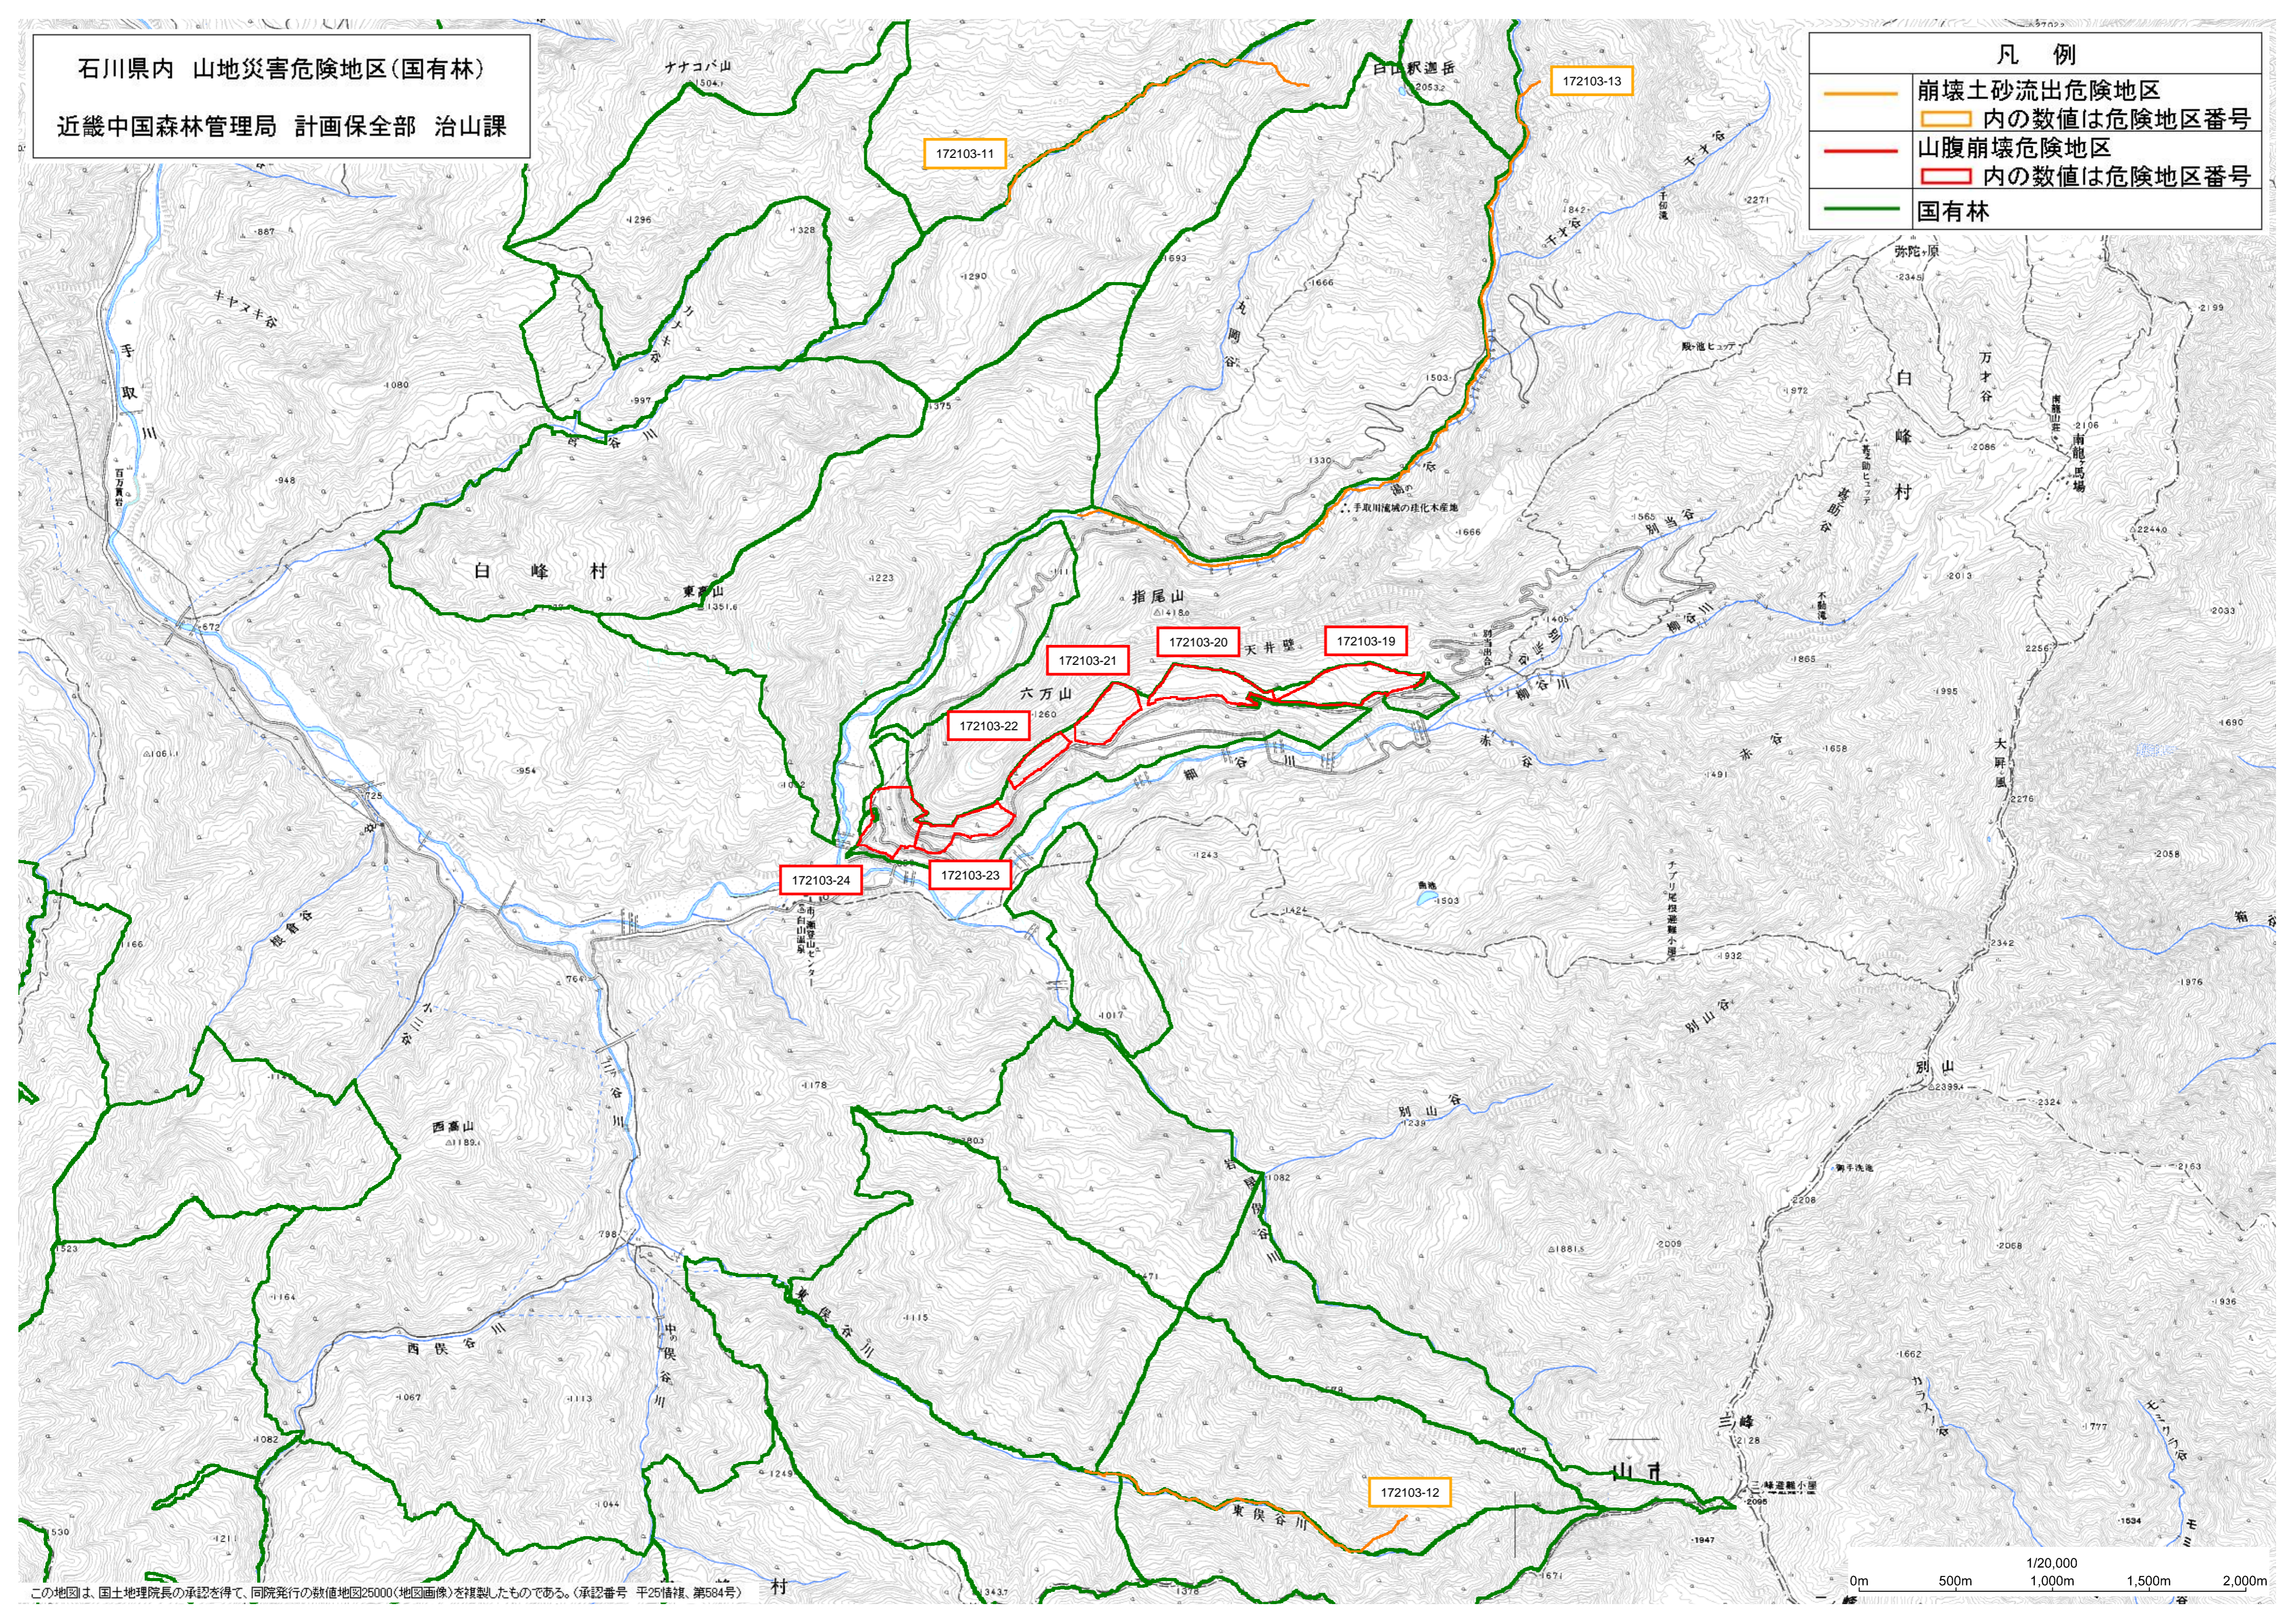

石川県内 山地災害危険地区(国有林)

近畿中国森林管理局 計画保全部 治山課

凡例

	崩壊土砂流出危険地区
	内の数値は危険地区番号
	山腹崩壊危険地区
	内の数値は危険地区番号
	国有林

この地図は、国土地理院長の承認を得て、同院発行の数値地図25000(地図画像)を複製したものである。(承認番号 平25情保、第584号)

0m 500m 1,000m 1,500m 2,000m
1/20,000