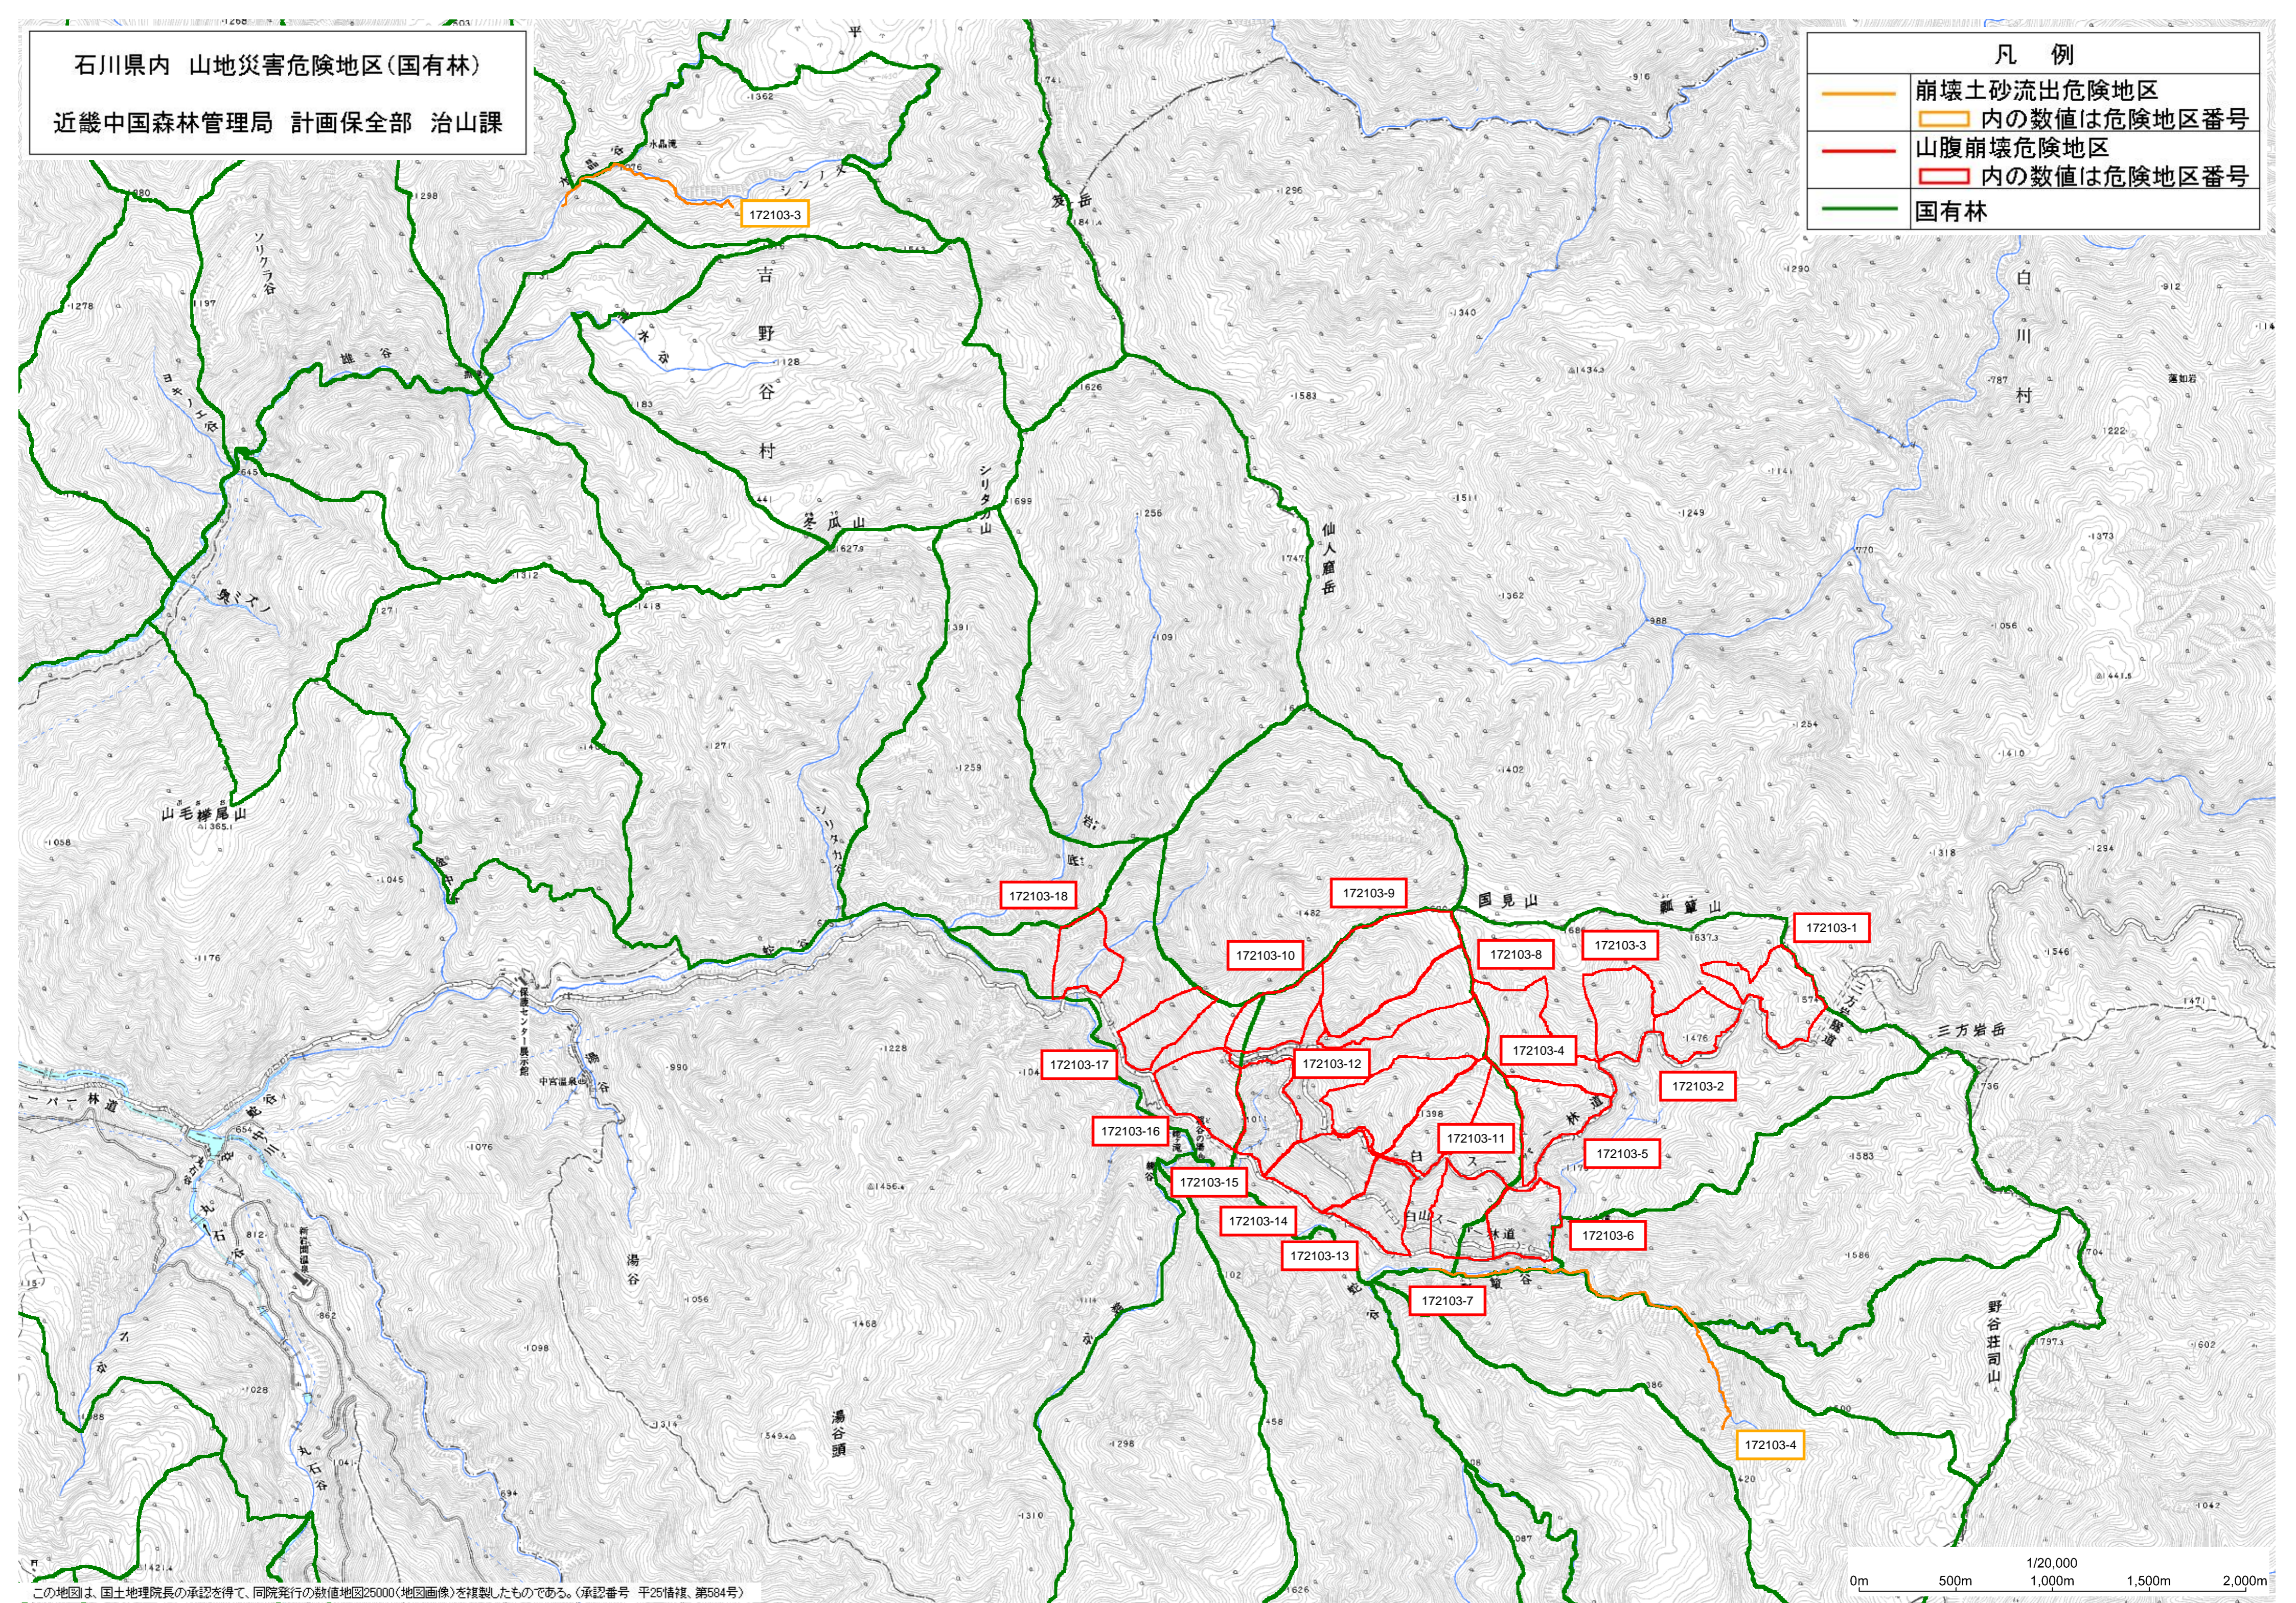

石川県内 山地災害危険地区(国有林)

近畿中国森林管理局 計画保全部 治山課

凡例

	崩壊土砂流出危険地区
	内の数値は危険地区番号
	山腹崩壊危険地区
	内の数値は危険地区番号
	国有林

この地図は、国土地理院長の承認を得て、同院発行の数値地図25000(地図画像)を複製したものである。(承認番号 平25情保、第584号)