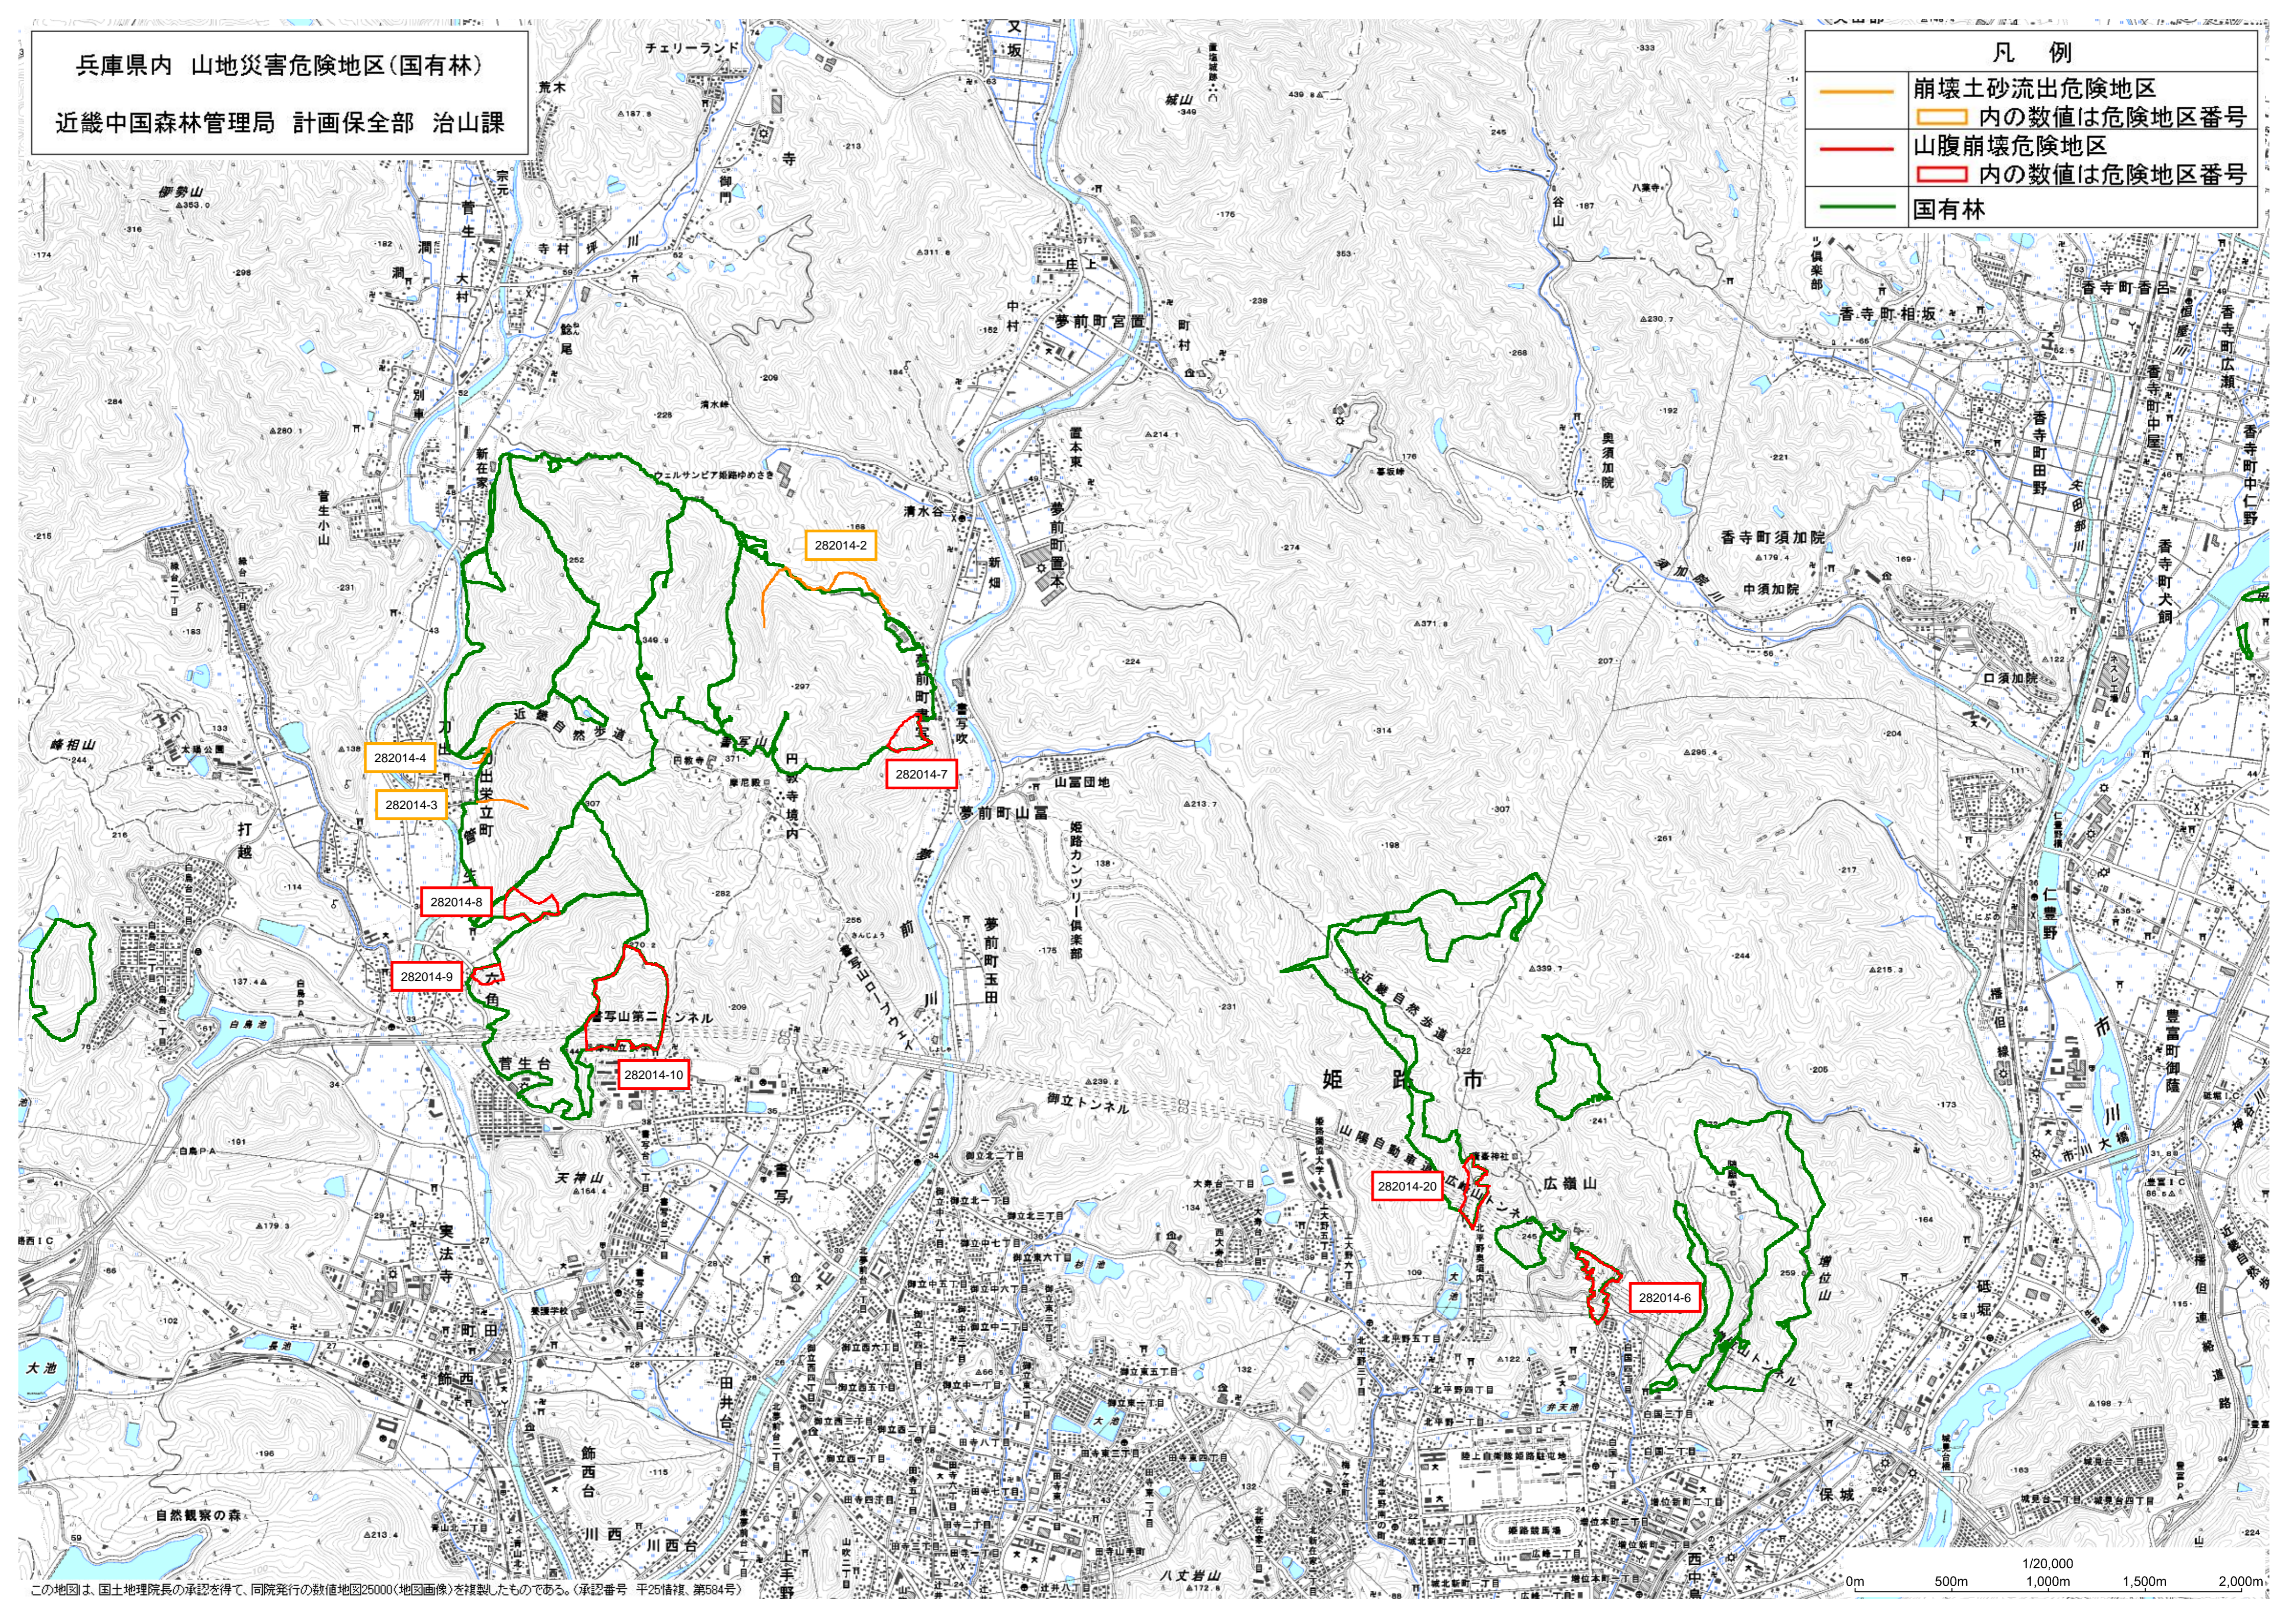

兵庫県内 山地災害危険地区(国有林)

近畿中国森林管理局 計画保全部 治山課

凡例	
	崩壊土砂流出危険地区
	内の数値は危険地区番号
	山腹崩壊危険地区
	内の数値は危険地区番号
	国有林

この地図は、国土地理院長の承認を得て、同院発行の数値地図25000(地図画像)を複製したものである。(承認番号 平25情保、第584号)