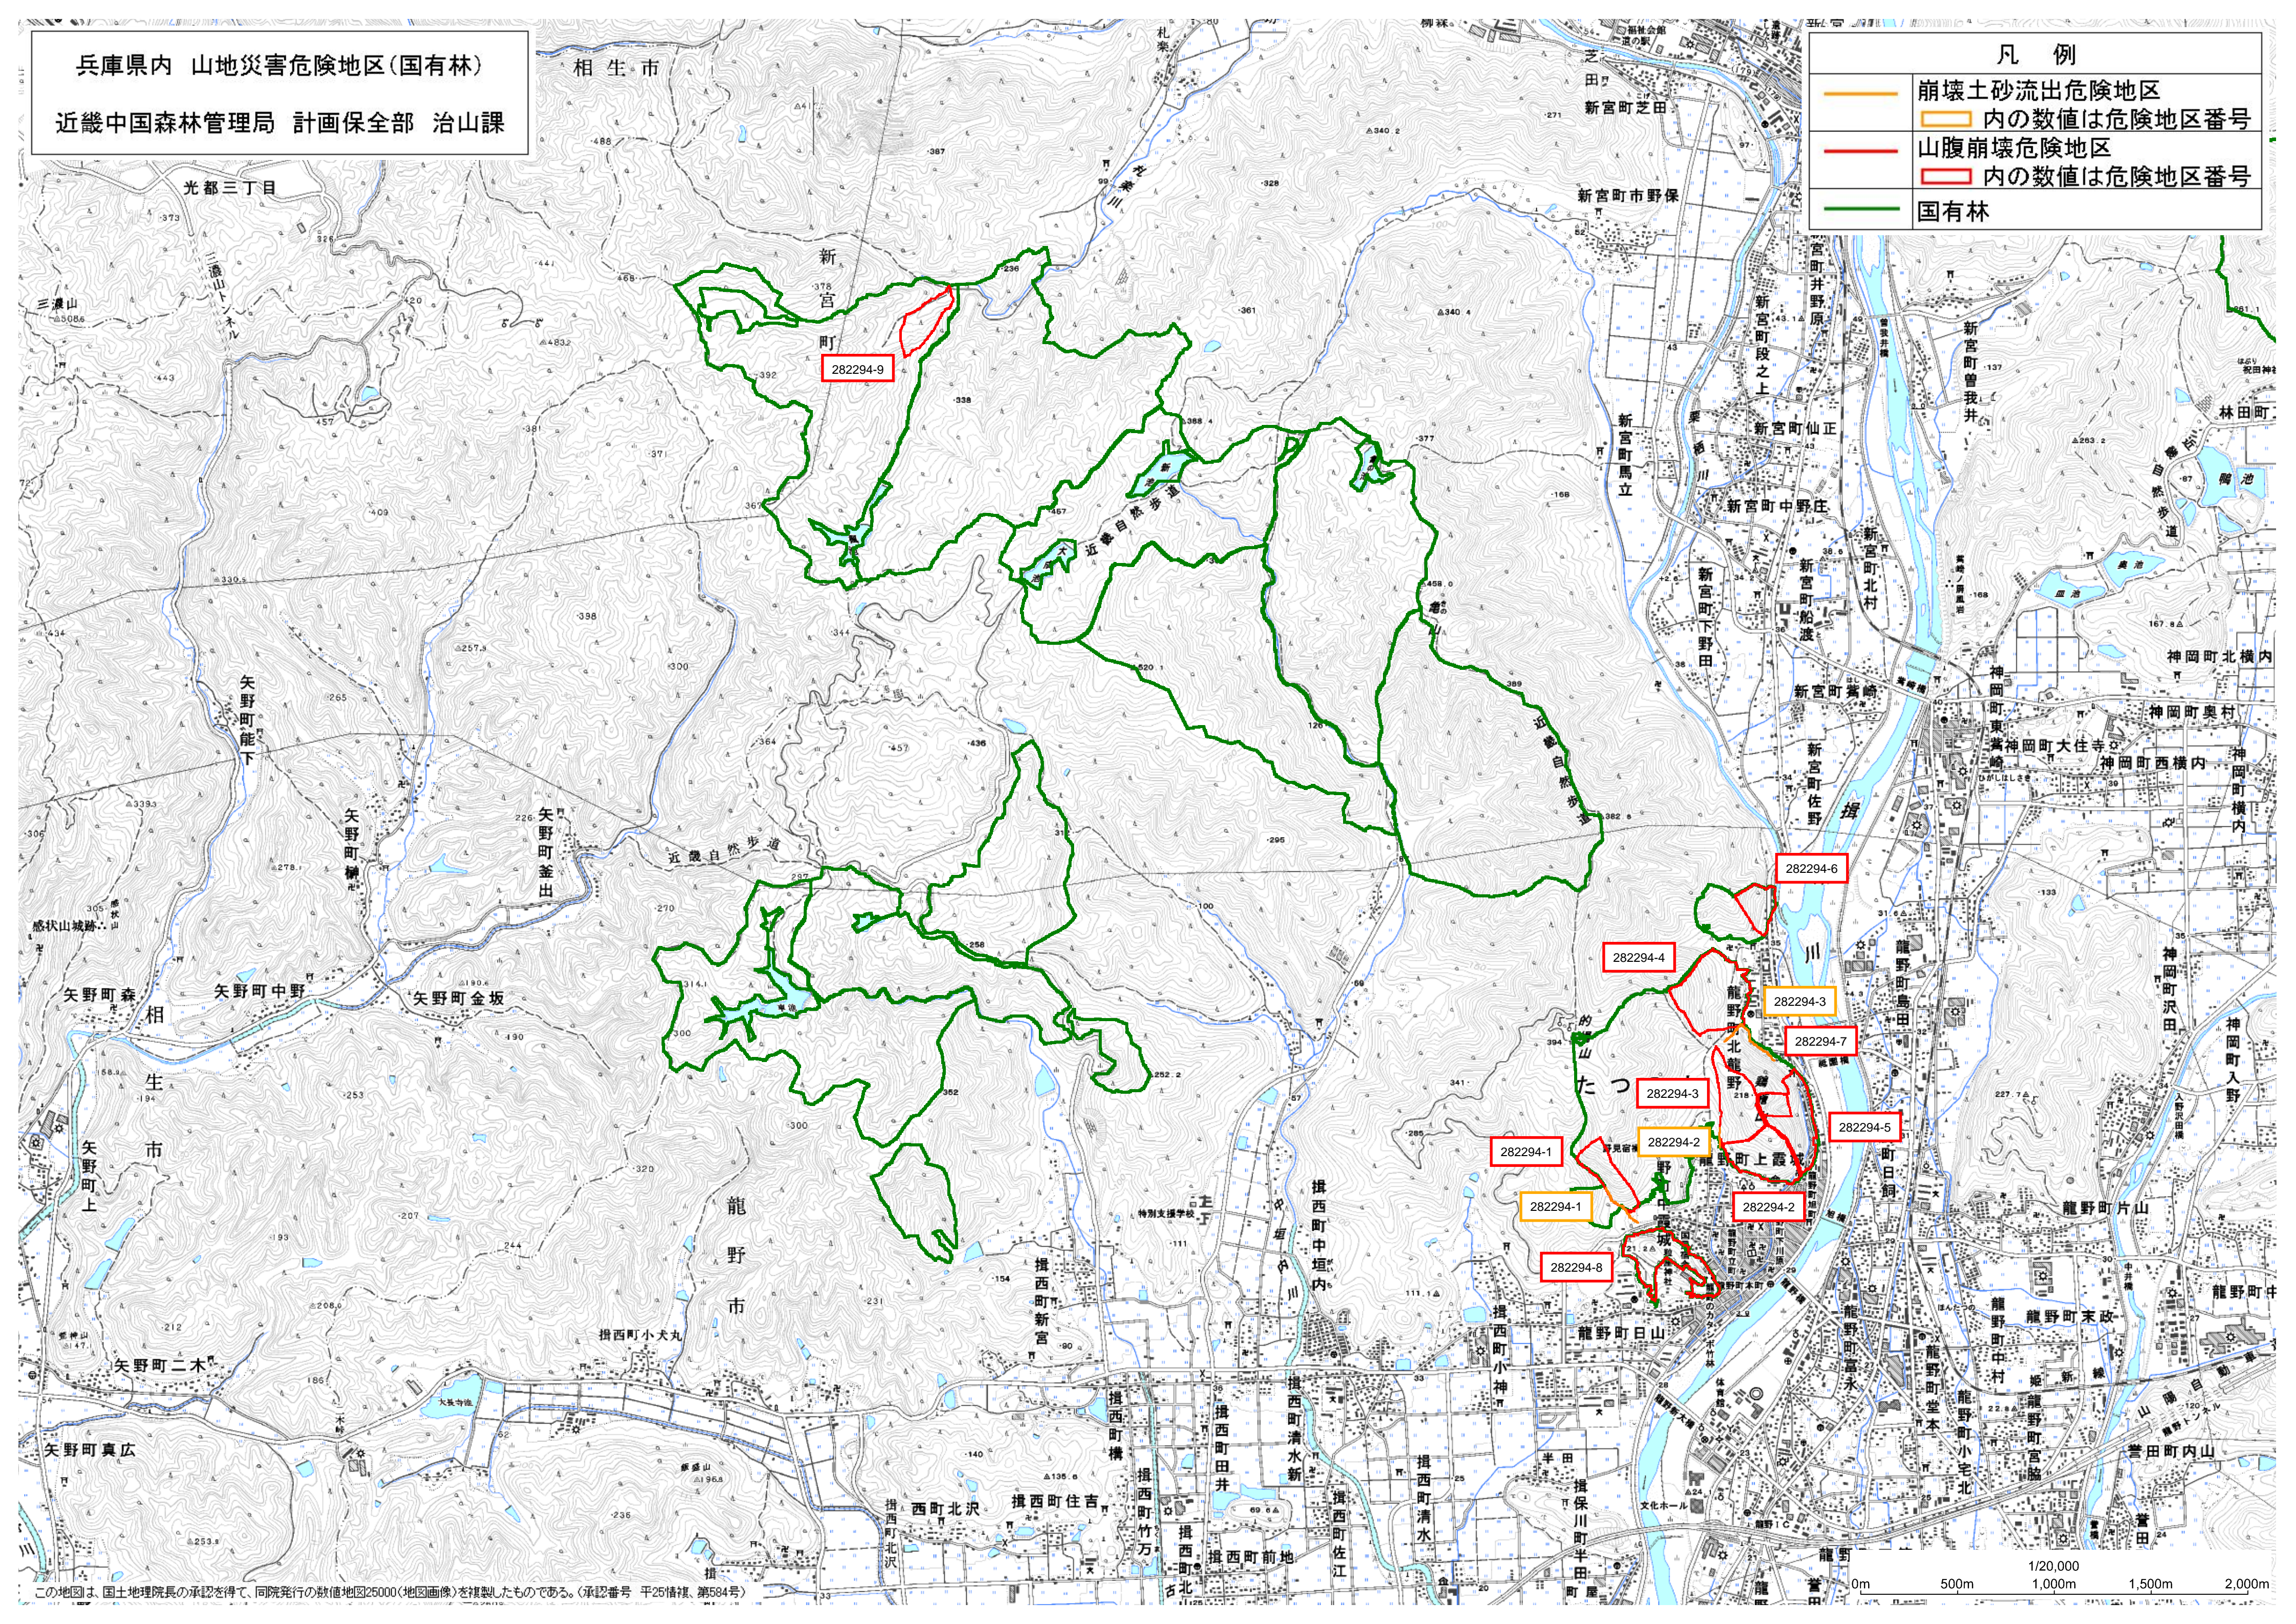

兵庫県内 山地災害危険地区(国有林)

近畿中国森林管理局 計画保全部 治山課

凡例

- 崩壊土砂流出危険地区
- 内の数値は危険地区番号
- 山腹崩壊危険地区
- 内の数値は危険地区番号
- 国有林

この地図は、国土地理院長の承認を得て、同院発行の数値地図25000(地図画像)を複製したものである。(承認番号 平25情保、第584号)