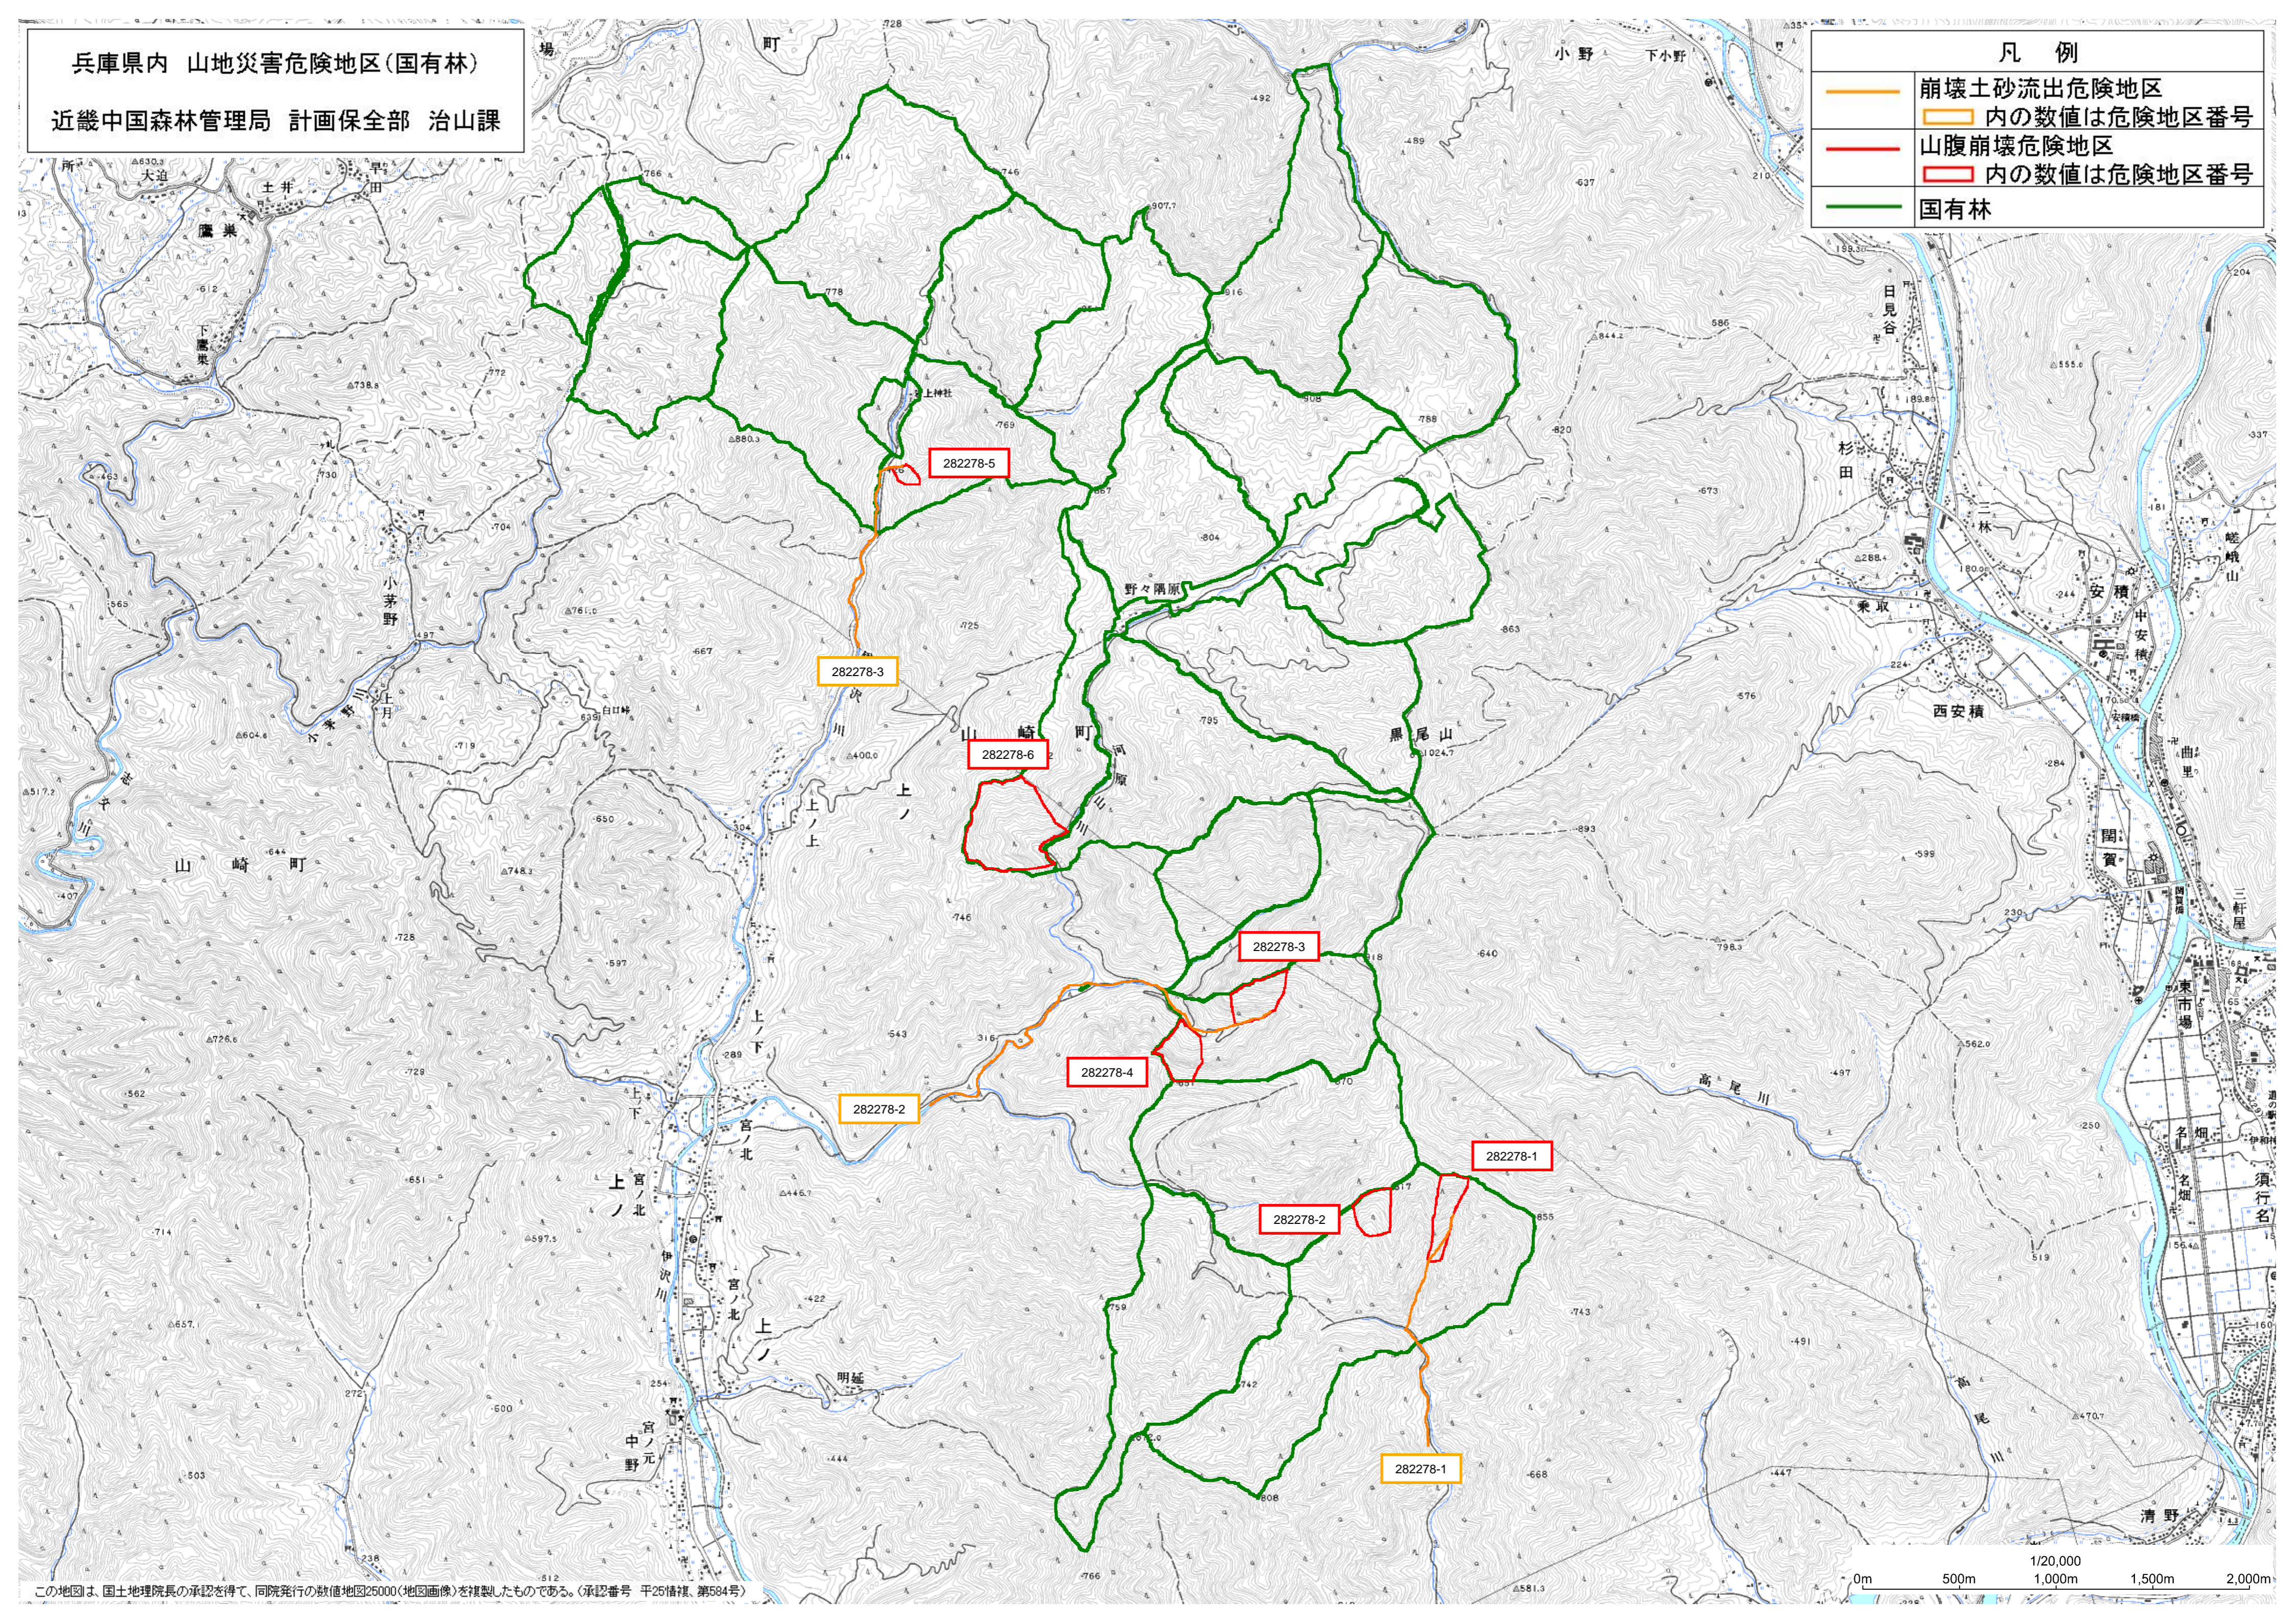

兵庫県内 山地災害危険地区(国有林)

近畿中国森林管理局 計画保全部 治山課

凡例

- 崩壊土砂流出危険地区
- 山腹崩壊危険地区
- 国有林
- 内の数値は危険地区番号
- 内の数値は危険地区番号

この地図は、国土地理院長の承認を得て、同院発行の数値地図25000(地図画像)を複製したものである。(承認番号 平25情保、第584号)