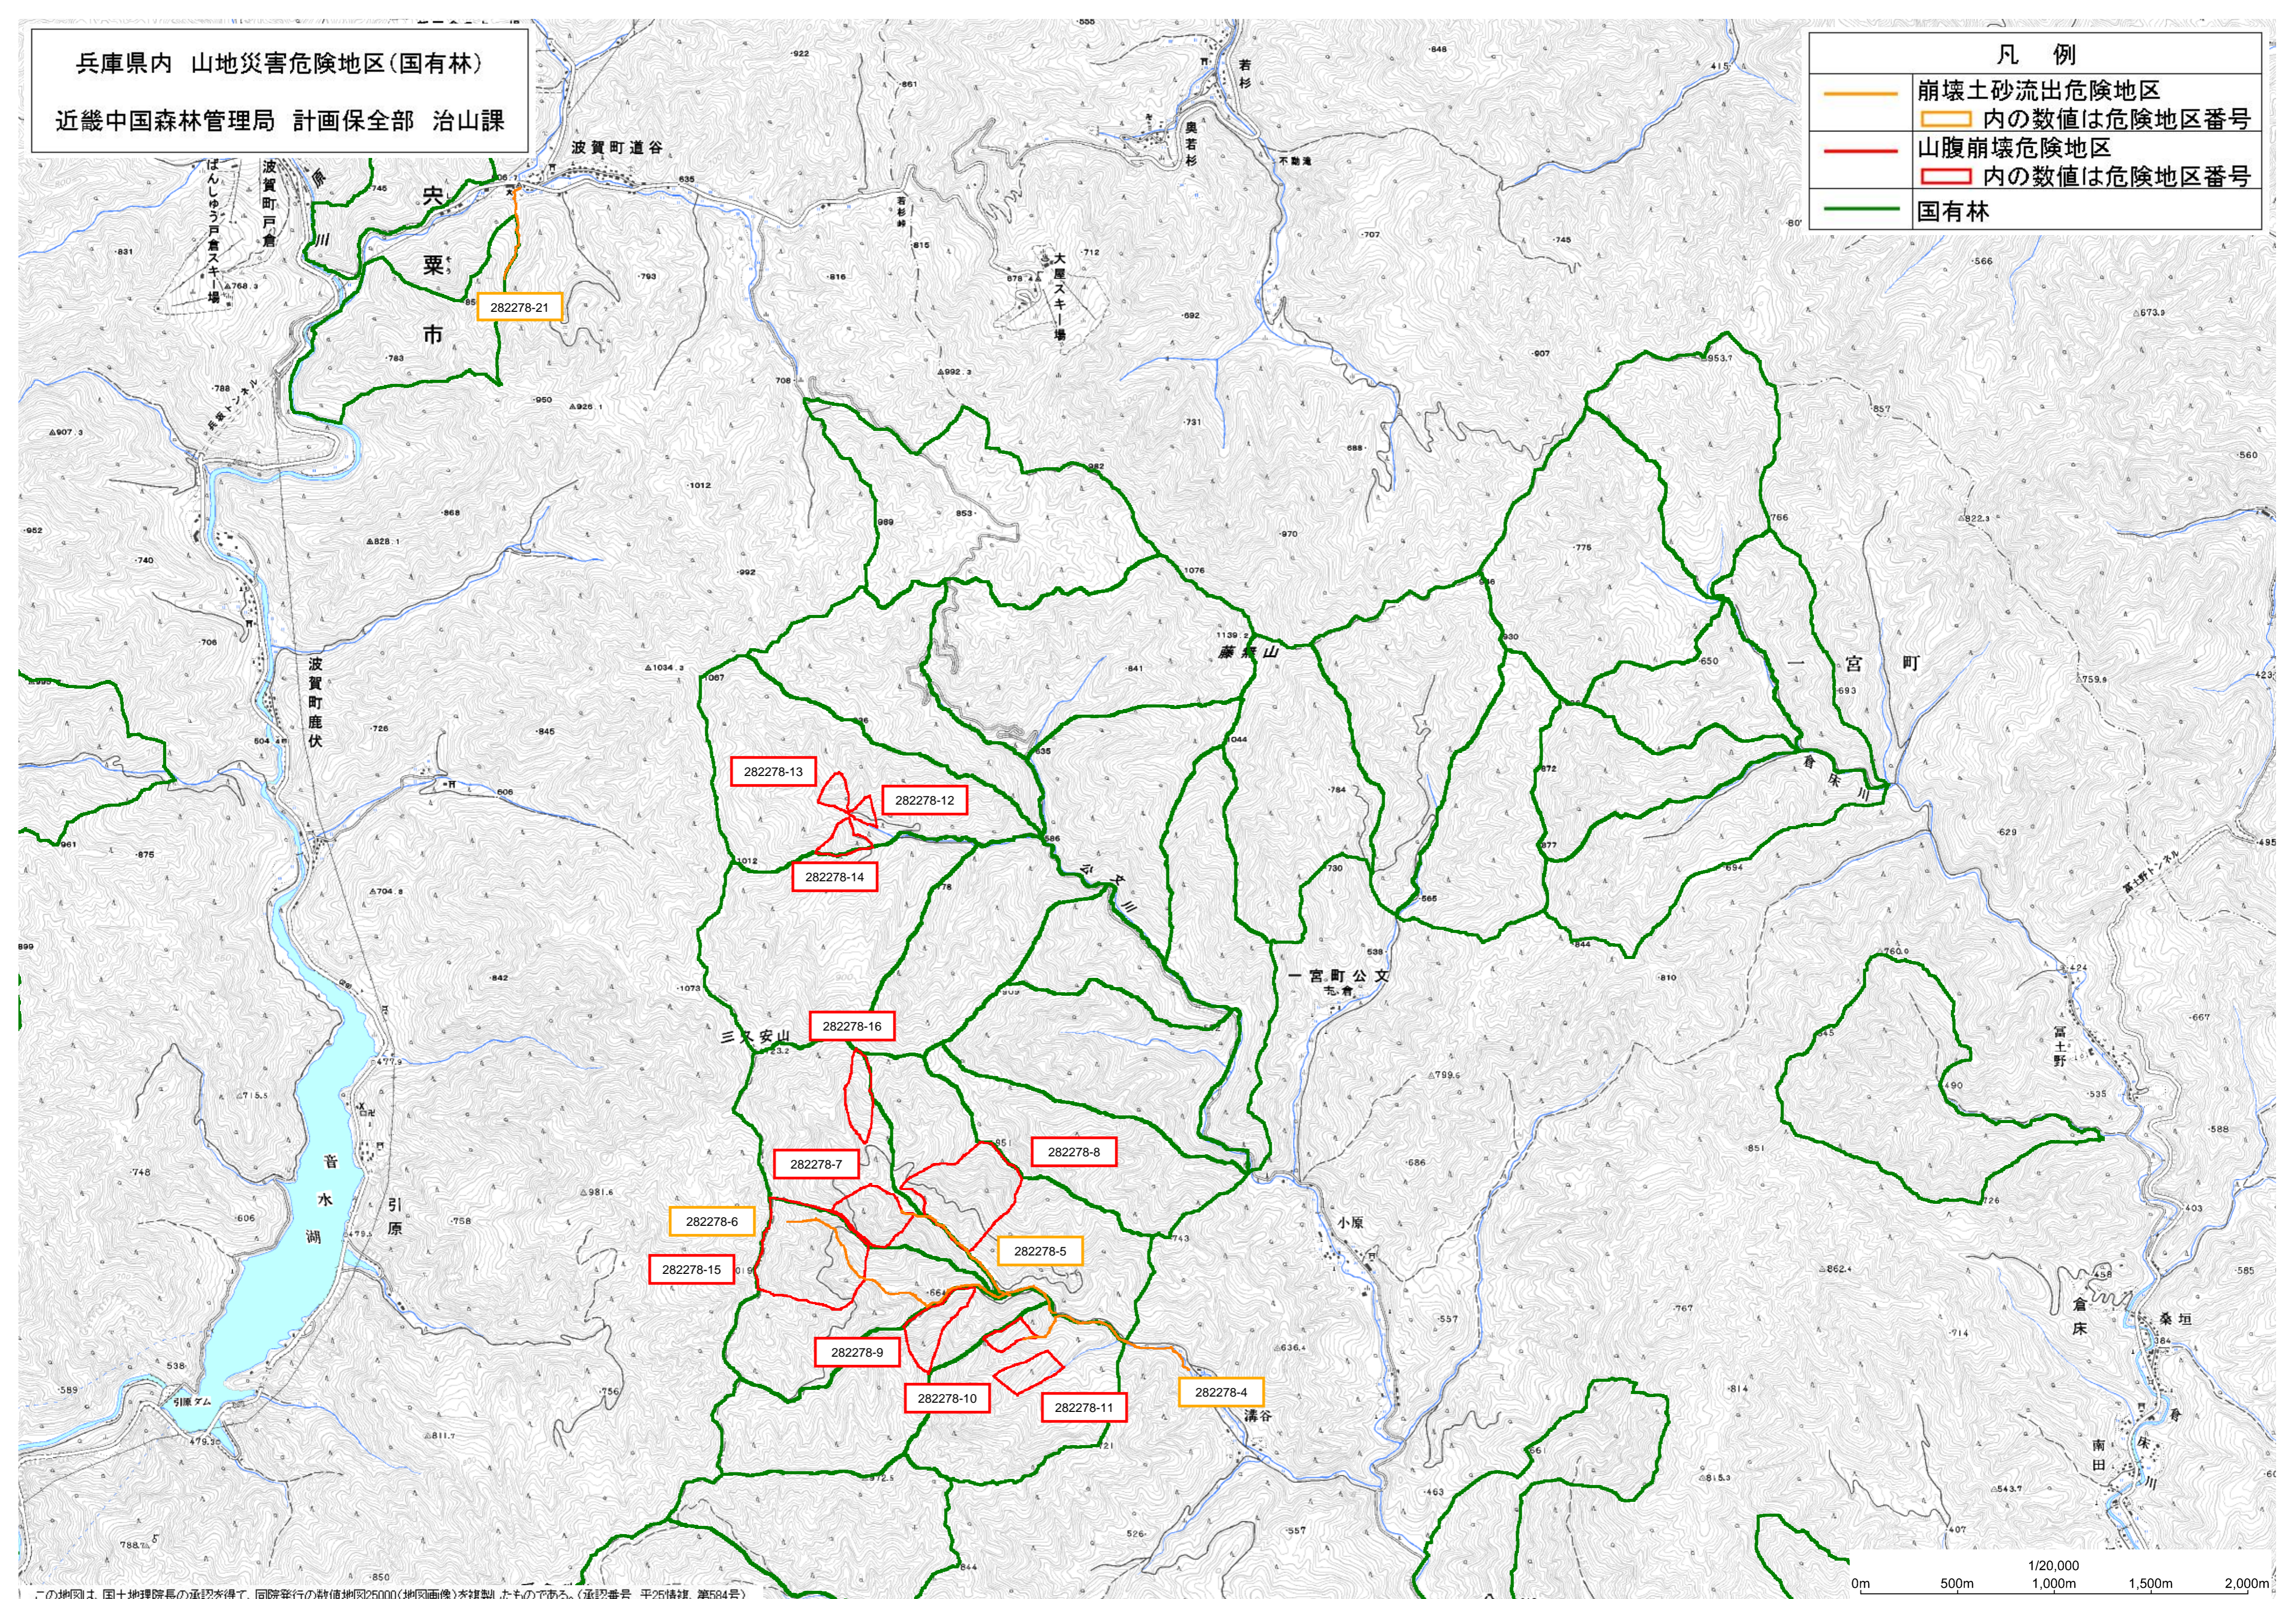

兵庫県内 山地災害危険地区(国有林)

近畿中国森林管理局 計画保全部 治山課

凡 例

	崩壊土砂流出危険地区
	内の数値は危険地区番号
	山腹崩壊危険地区
	内の数値は危険地区番号
	国有林

この地図は、国土地理院長の承認を得て、同院発行の数値地図25000(地図画像)を複製したものである。(承認番号 平25情保、第584号)