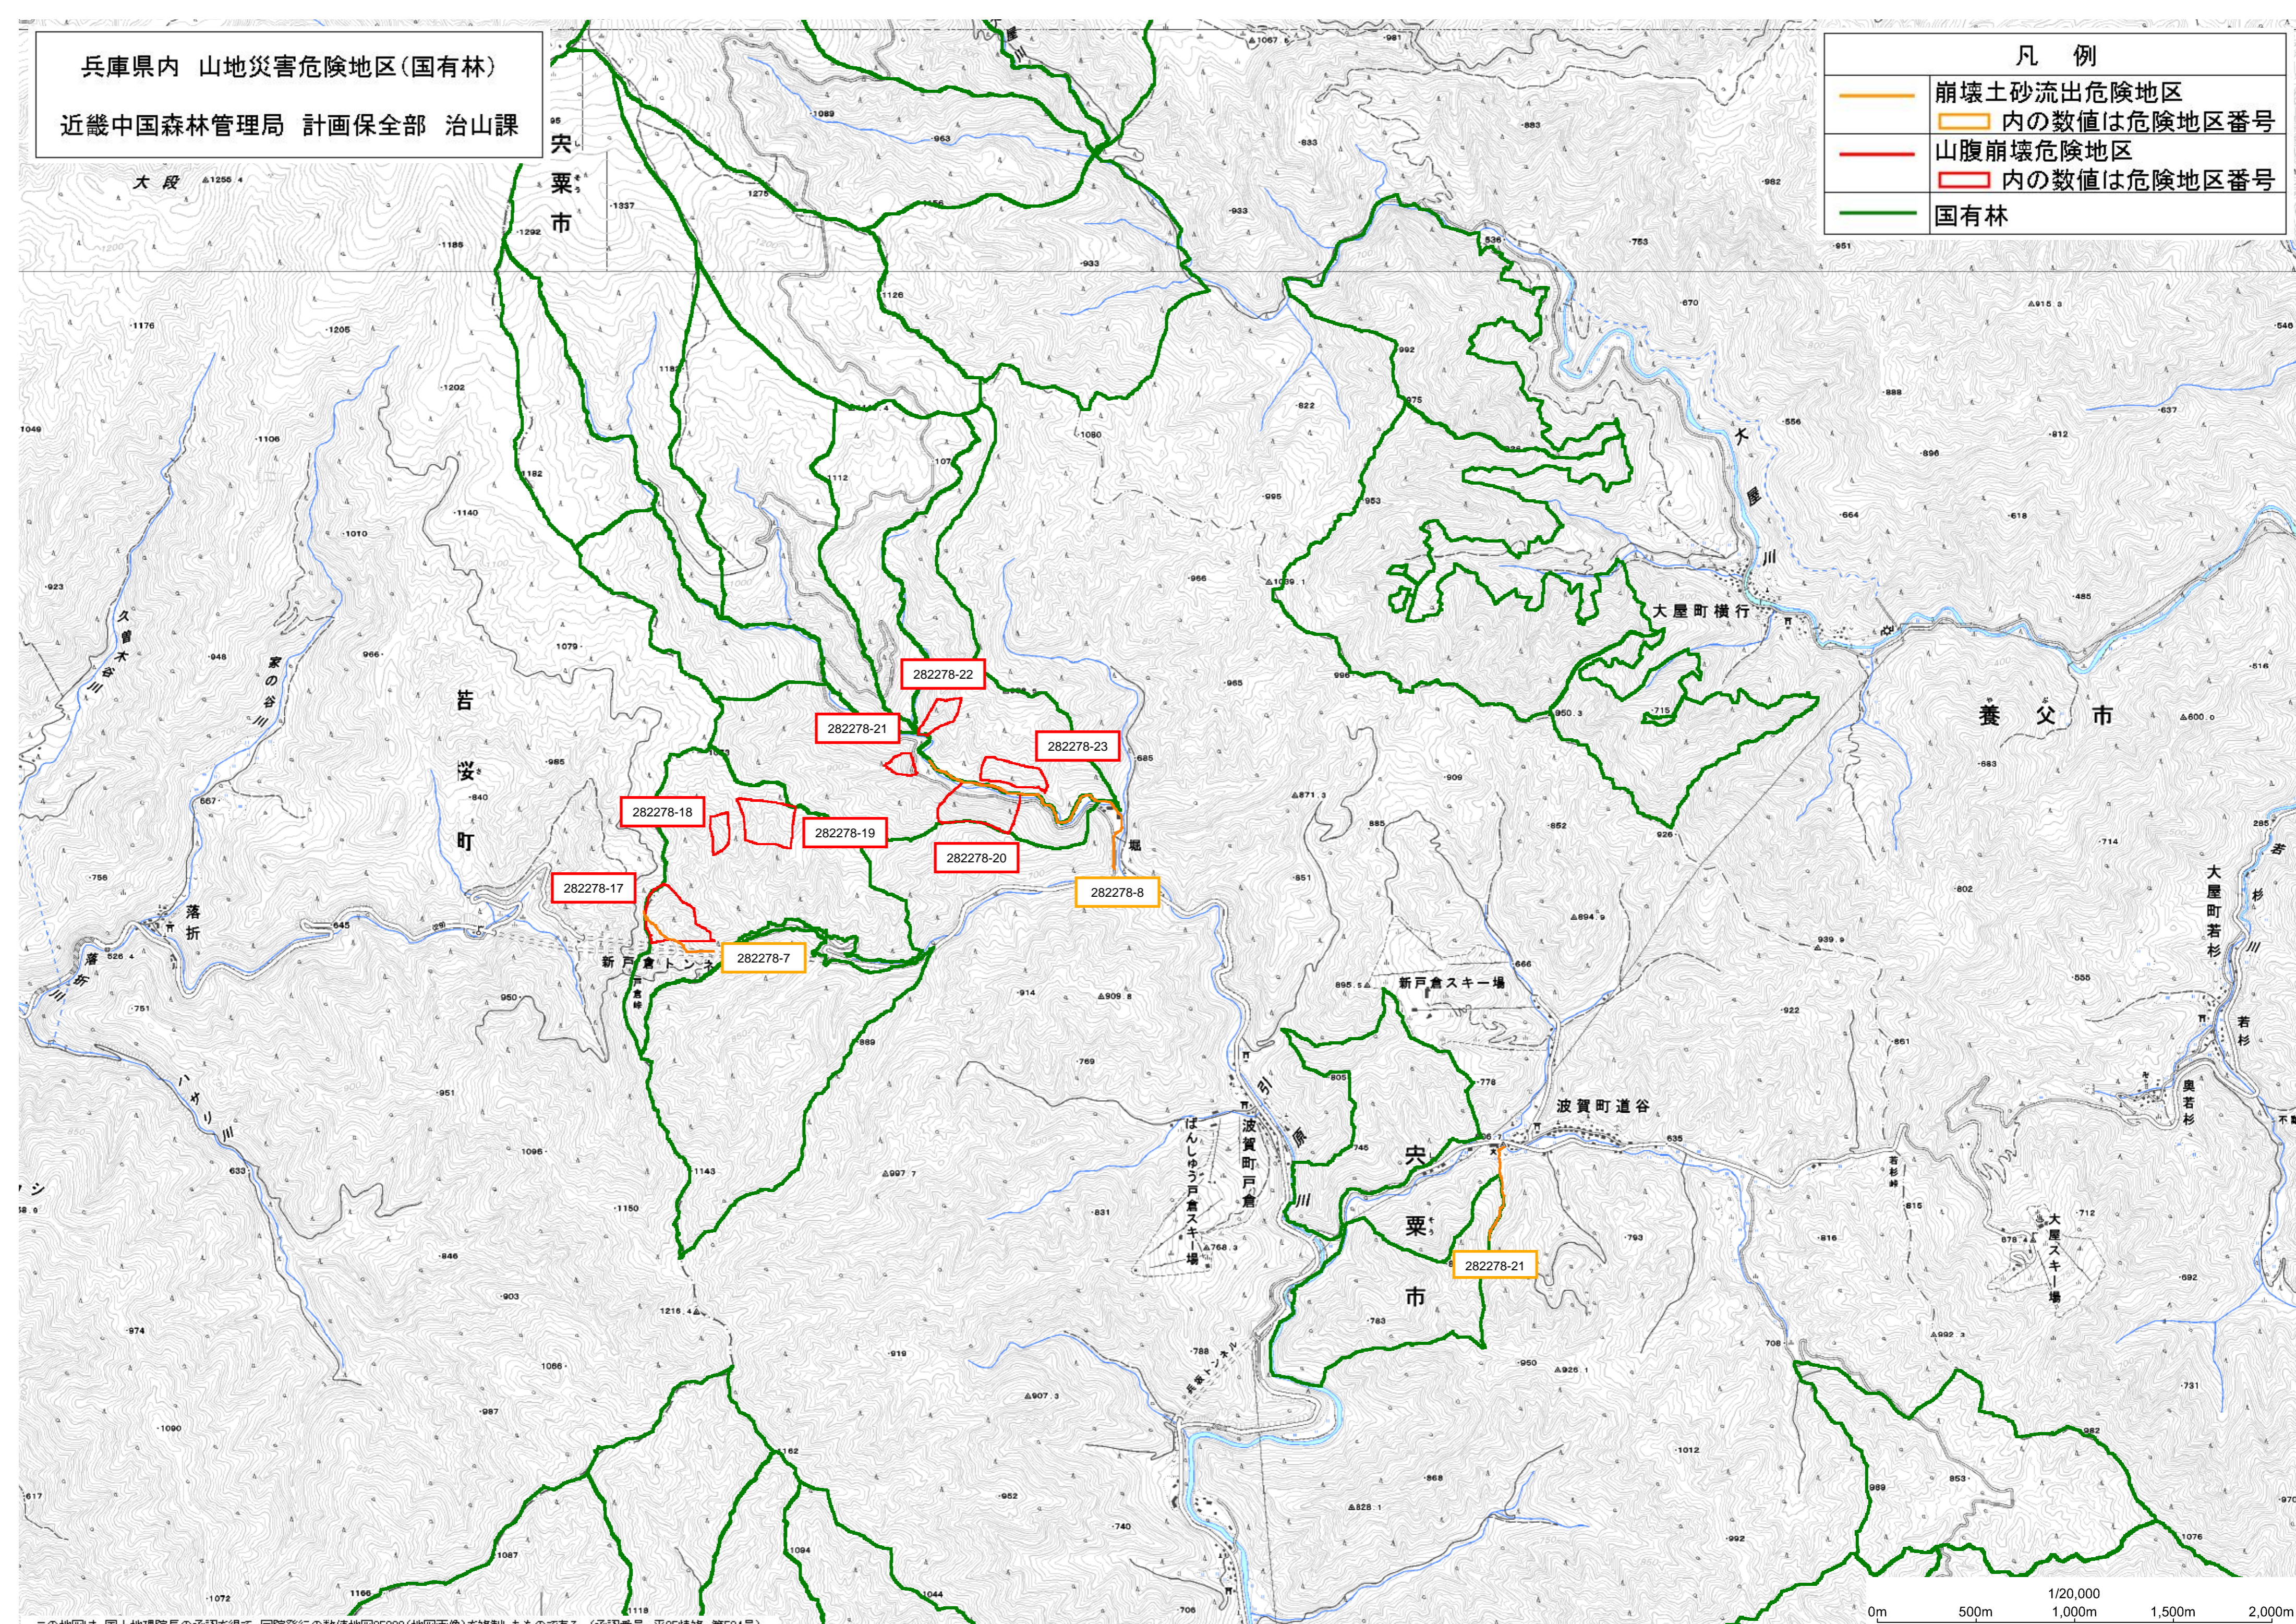

兵庫県内 山地災害危険地区(国有林)

近畿中国森林管理局 計画保全部 治山課

凡例

	崩壊土砂流出危険地区		内の数値は危険地区番号
	山腹崩壊危険地区		内の数値は危険地区番号
	国有林		

この地図は、国土地理院長の承認を得て、同院発行の数値地図25000(地図画像)を複製したものである。(承認番号 平25情保、第584号)