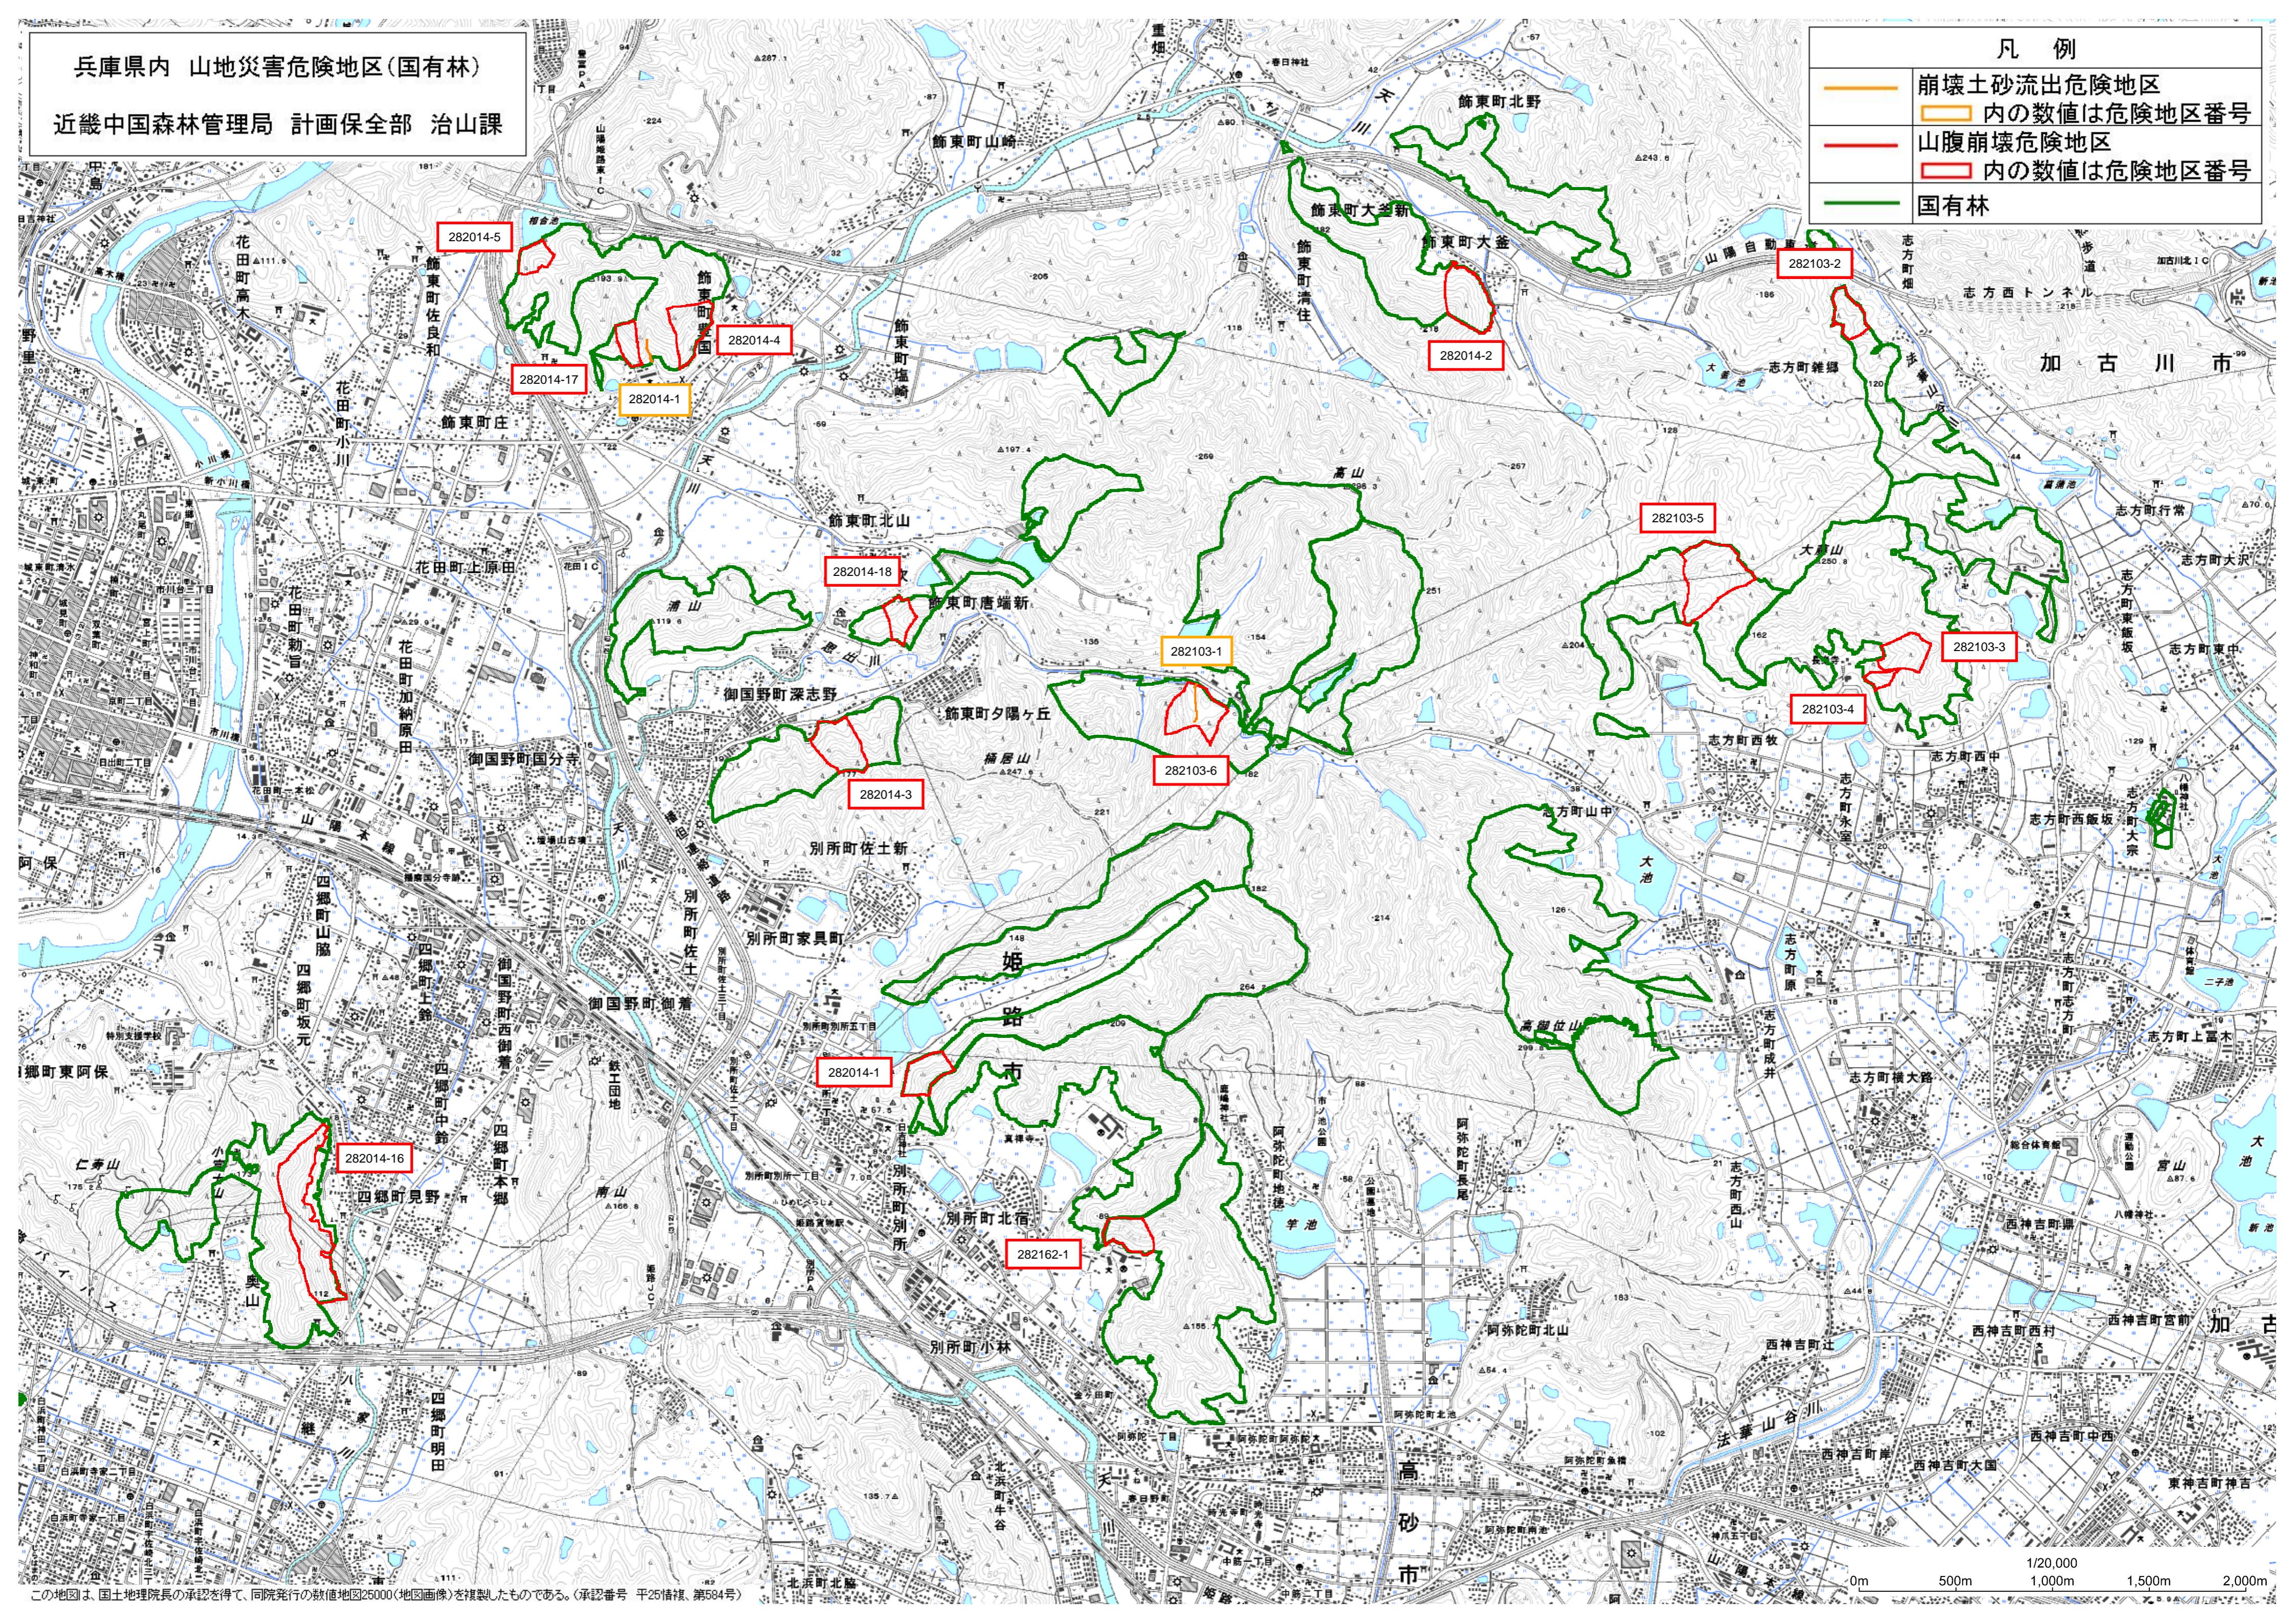

兵庫県内 山地災害危険地区(国有林)

近畿中国森林管理局 計画保全部 治山課

凡例

- 崩壊土砂流出危険地区
- 内の数値は危険地区番号
- 山腹崩壊危険地区
- 内の数値は危険地区番号
- 国有林

この地図は、国土地理院長の承認を得て、同院発行の数値地図25000(地図画像)を複製したものである。(承認番号 平25情保、第584号)