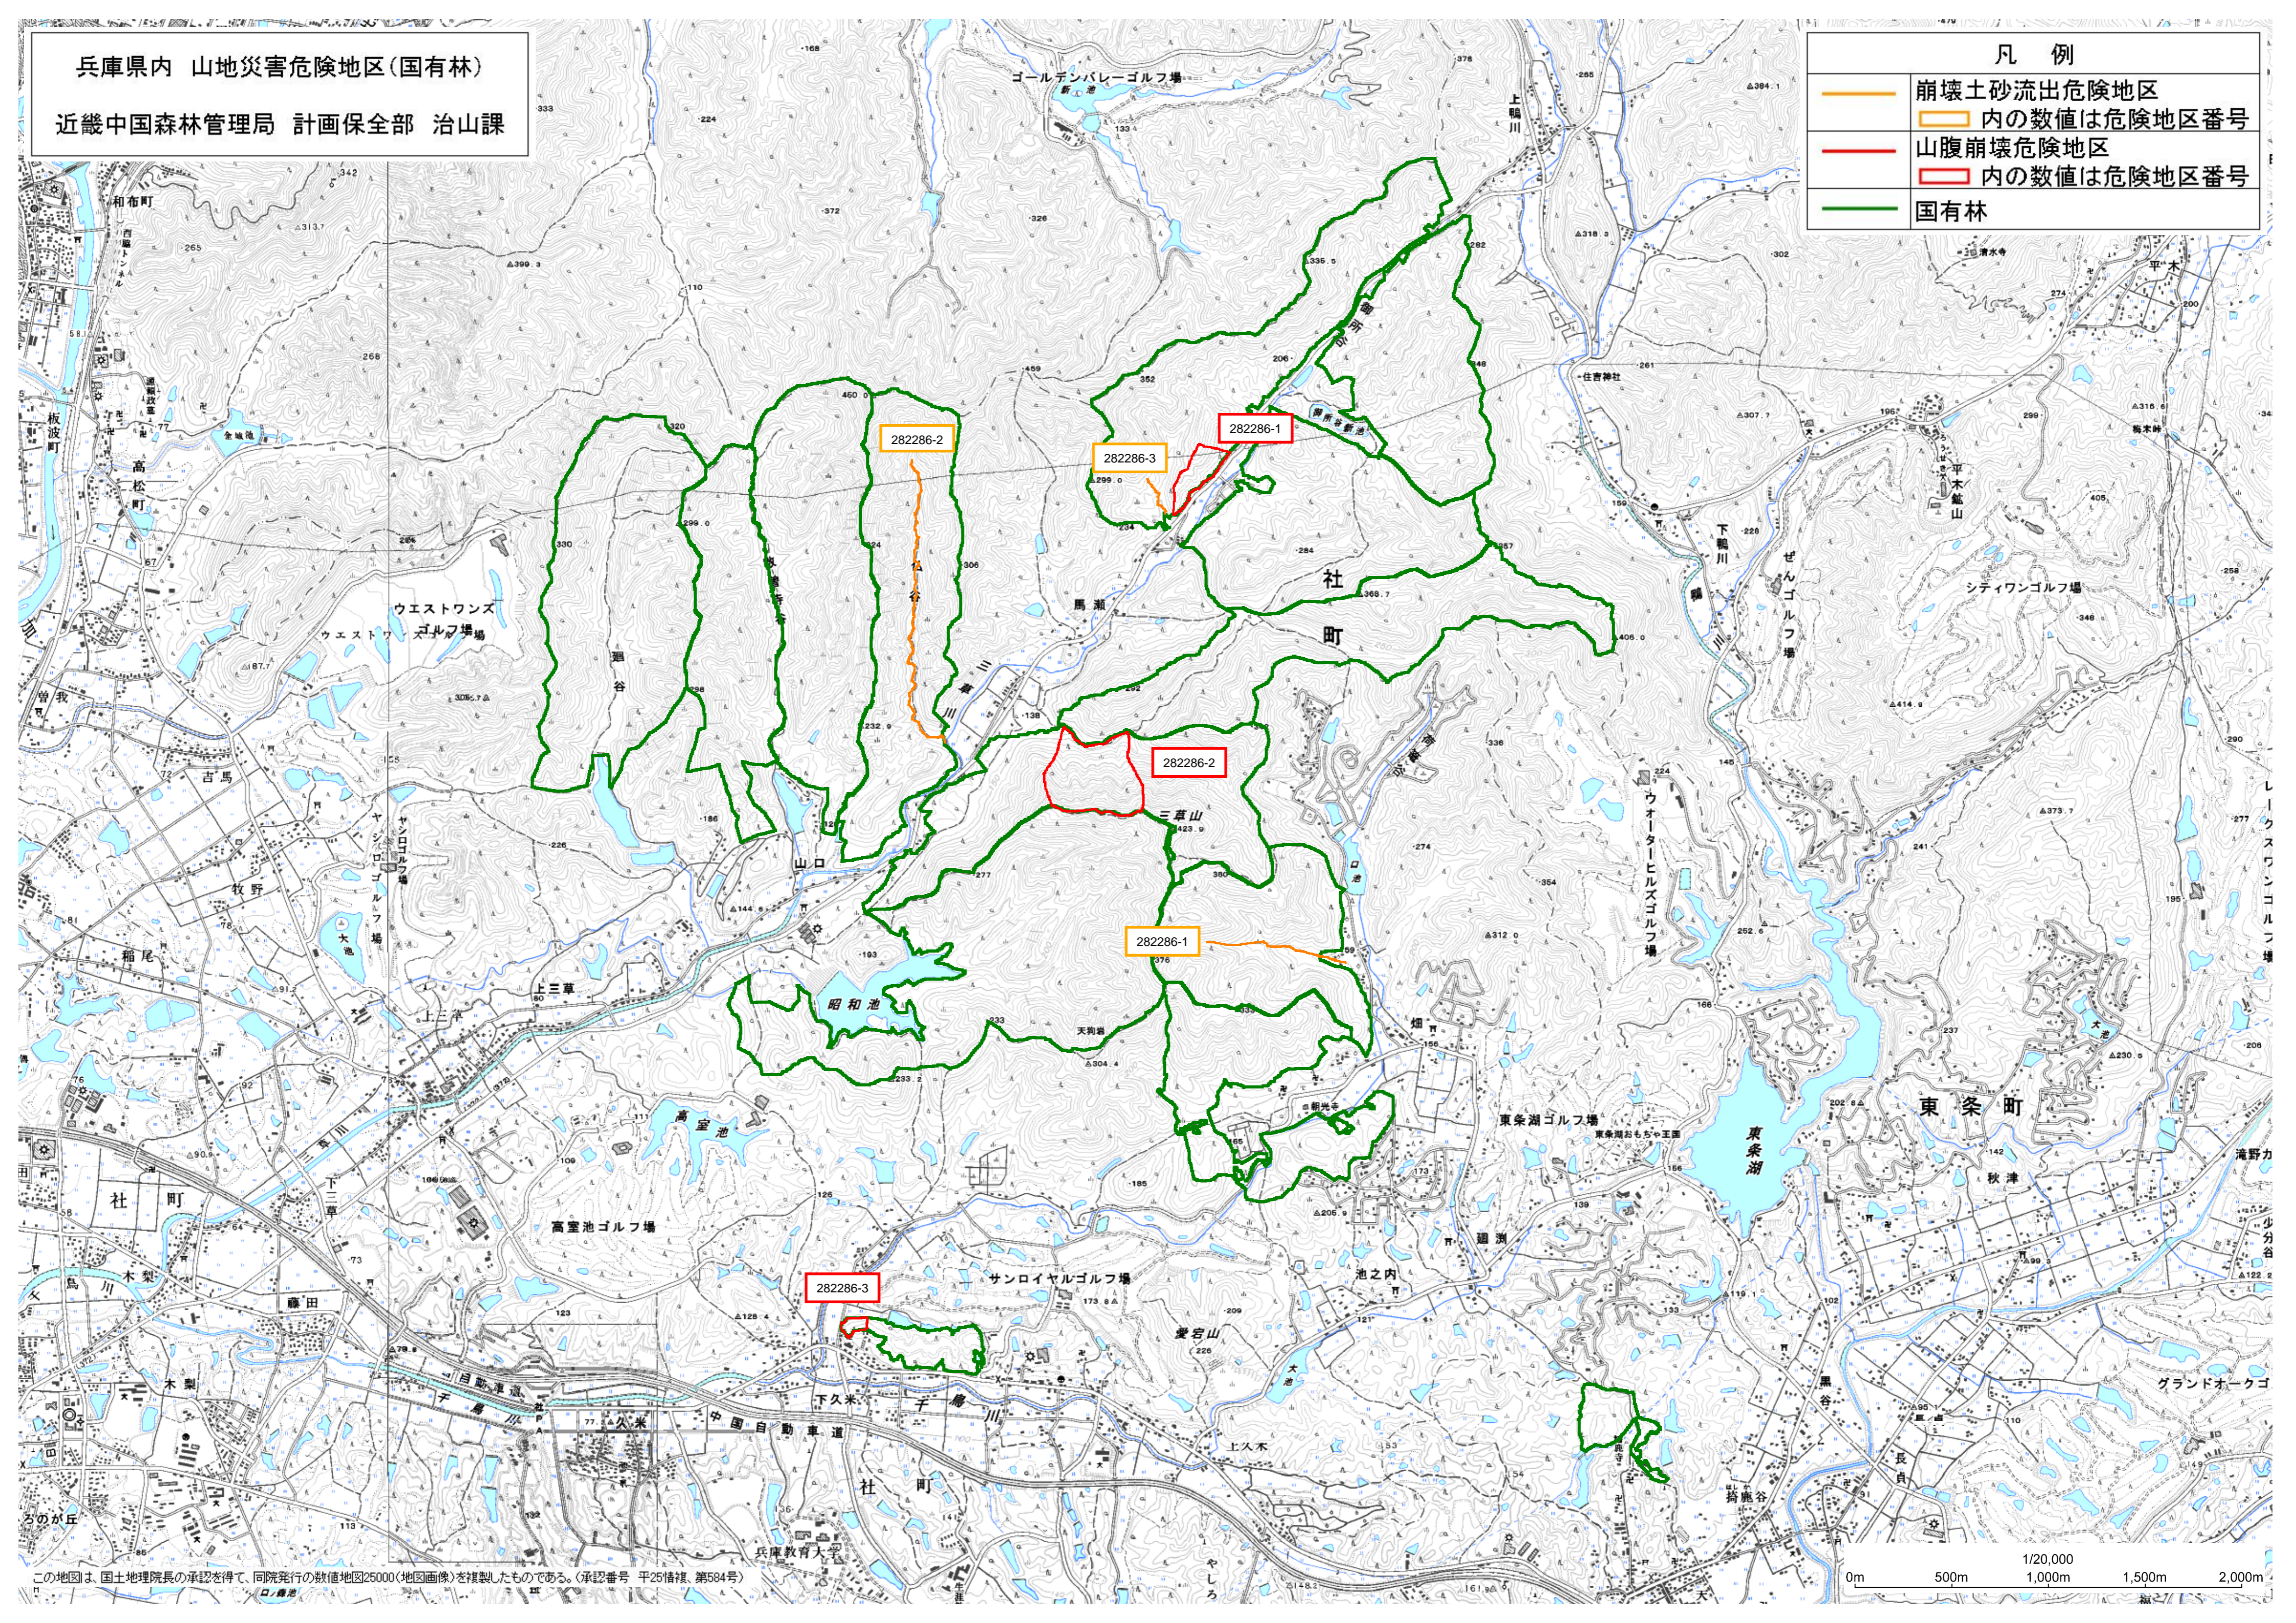

兵庫県内 山地災害危険地区(国有林)

近畿中国森林管理局 計画保全部 治山課

凡例

- 崩壊土砂流出危険地区  
内の数値は危険地区番号
- 山腹崩壊危険地区  
内の数値は危険地区番号
- 国有林

この地図は、国土地理院長の承認を得て、同院発行の数値地図25000(地図画像)を複製したものである。(承認番号 平25情保、第584号)