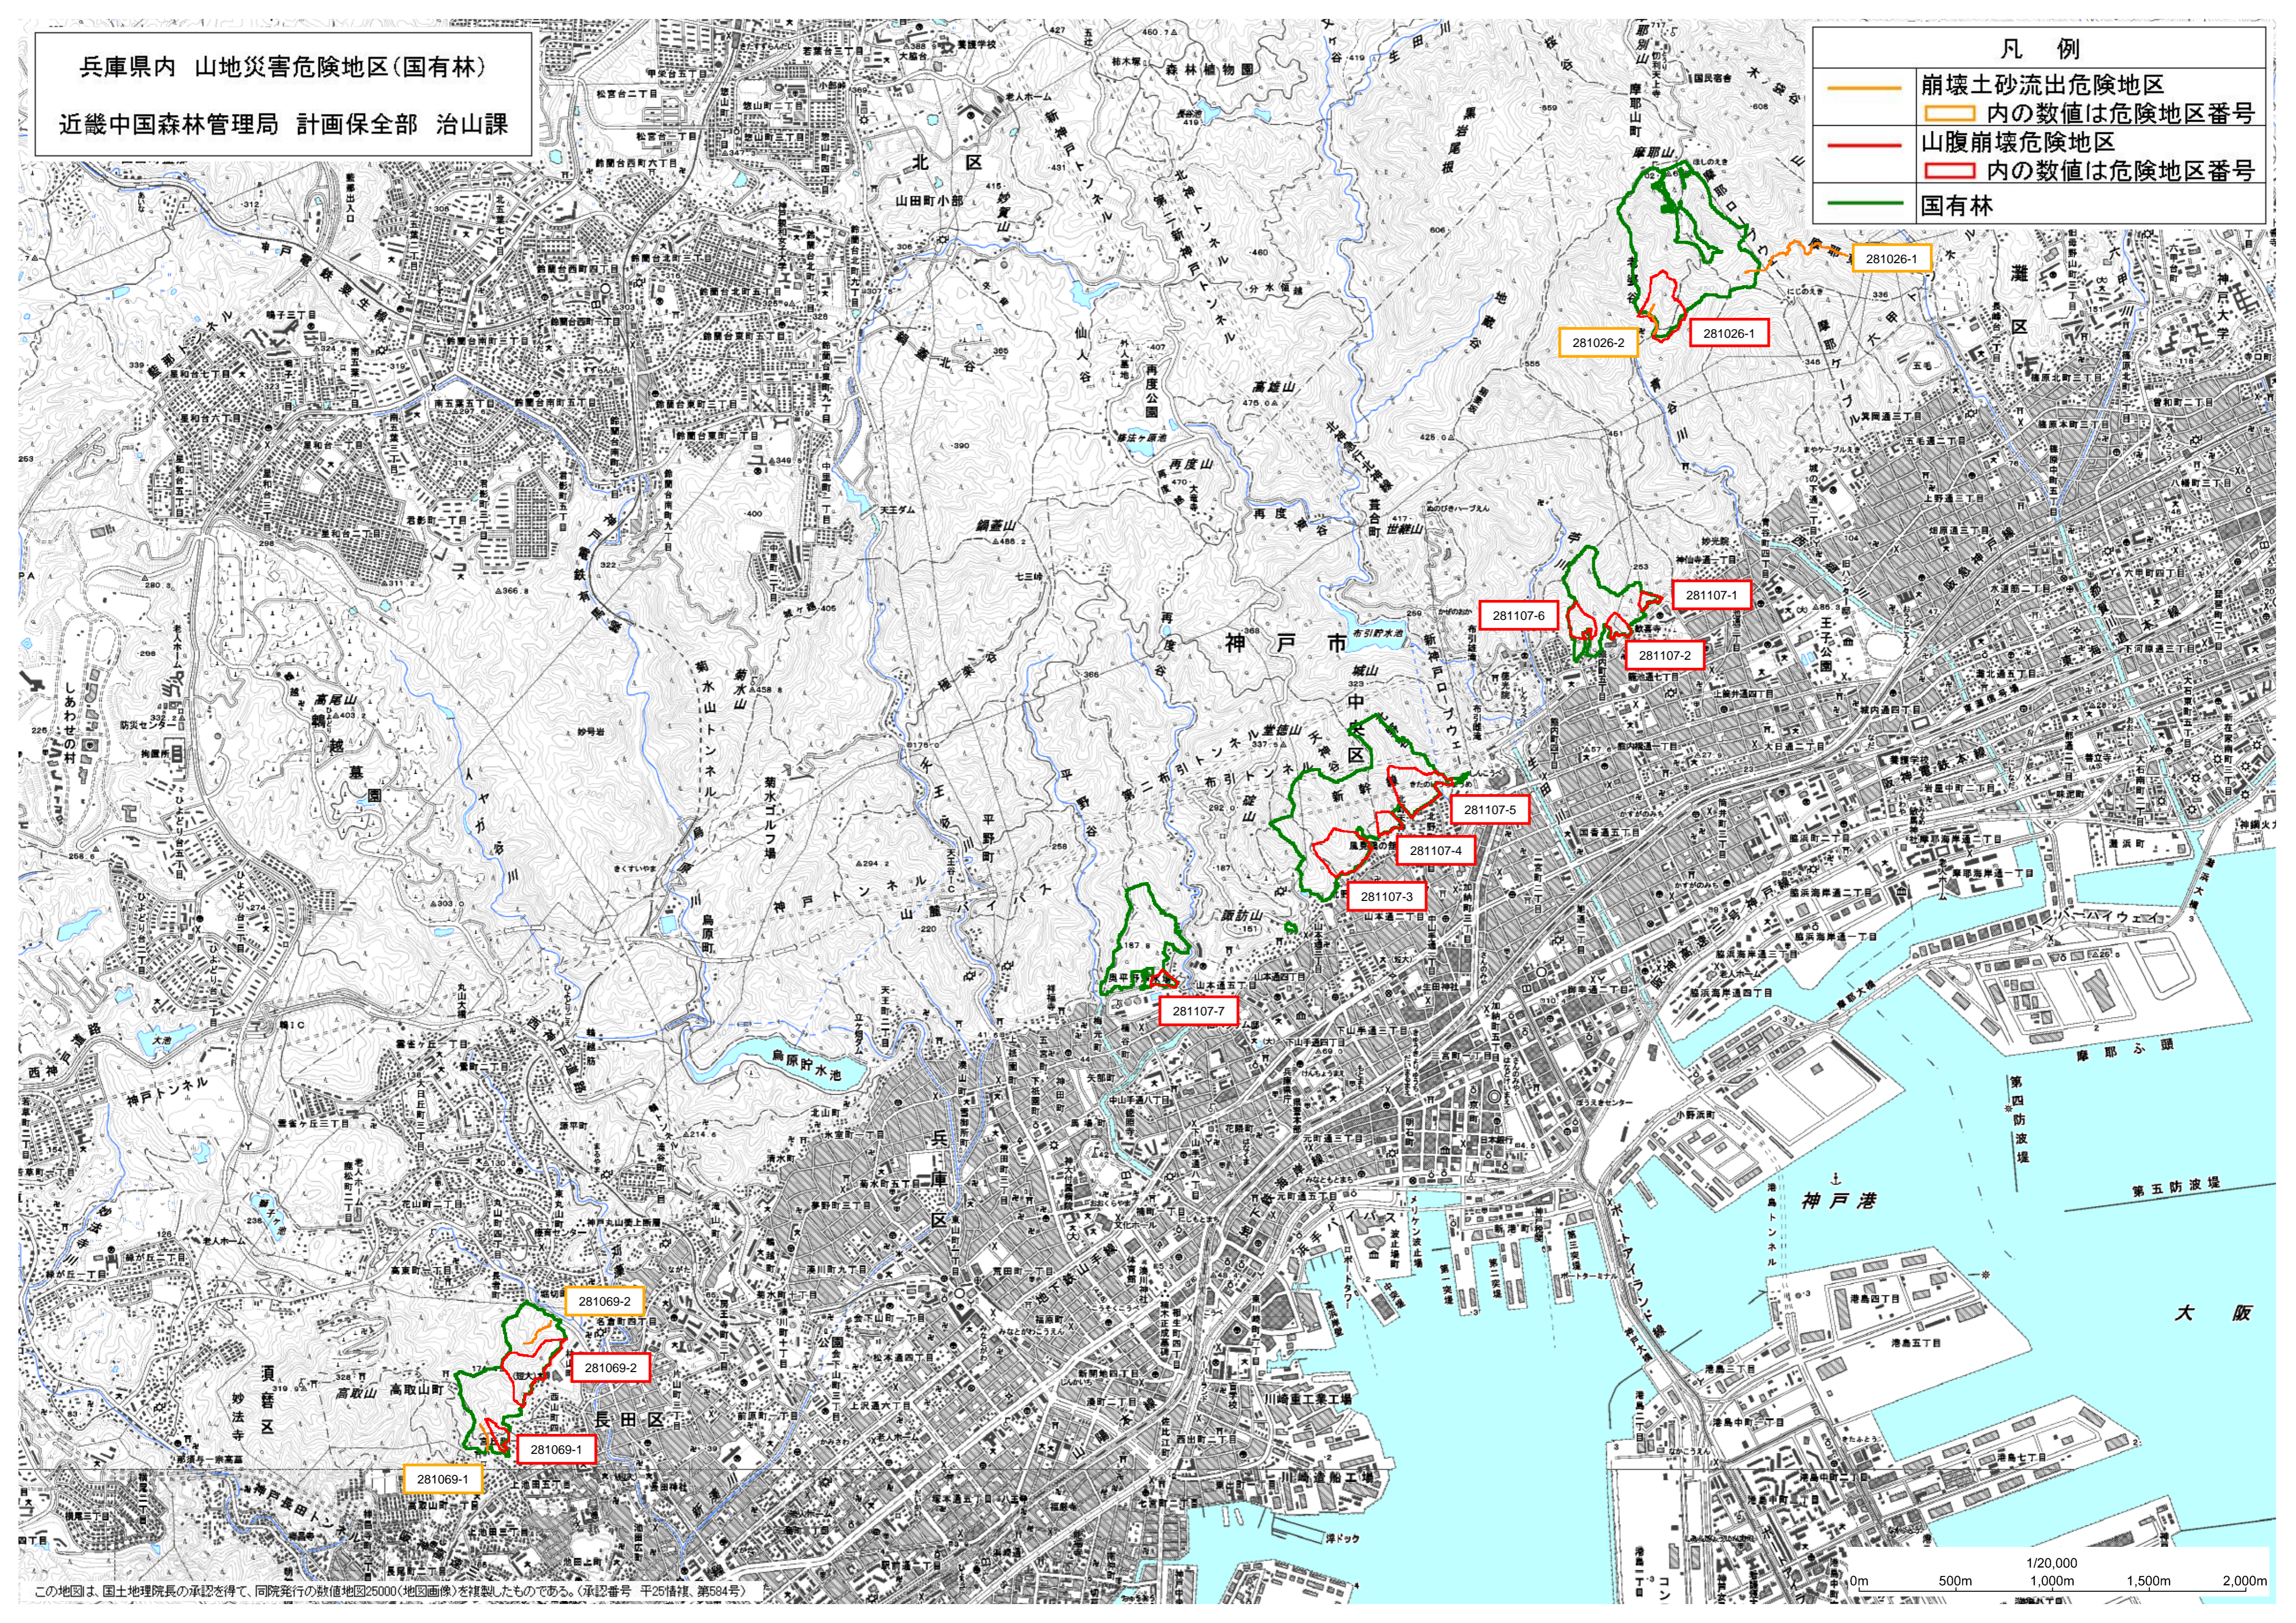

兵庫県内 山地災害危険地区(国有林)  
 近畿中国森林管理局 計画保全部 治山課

凡例	
	崩壊土砂流出危険地区 内の数値は危険地区番号
	山腹崩壊危険地区 内の数値は危険地区番号
	国有林

この地図は、国土地理院長の承認を得て、同院発行の数値地図25000(地図画像)を複製したものである。(承認番号 平25情保、第584号)