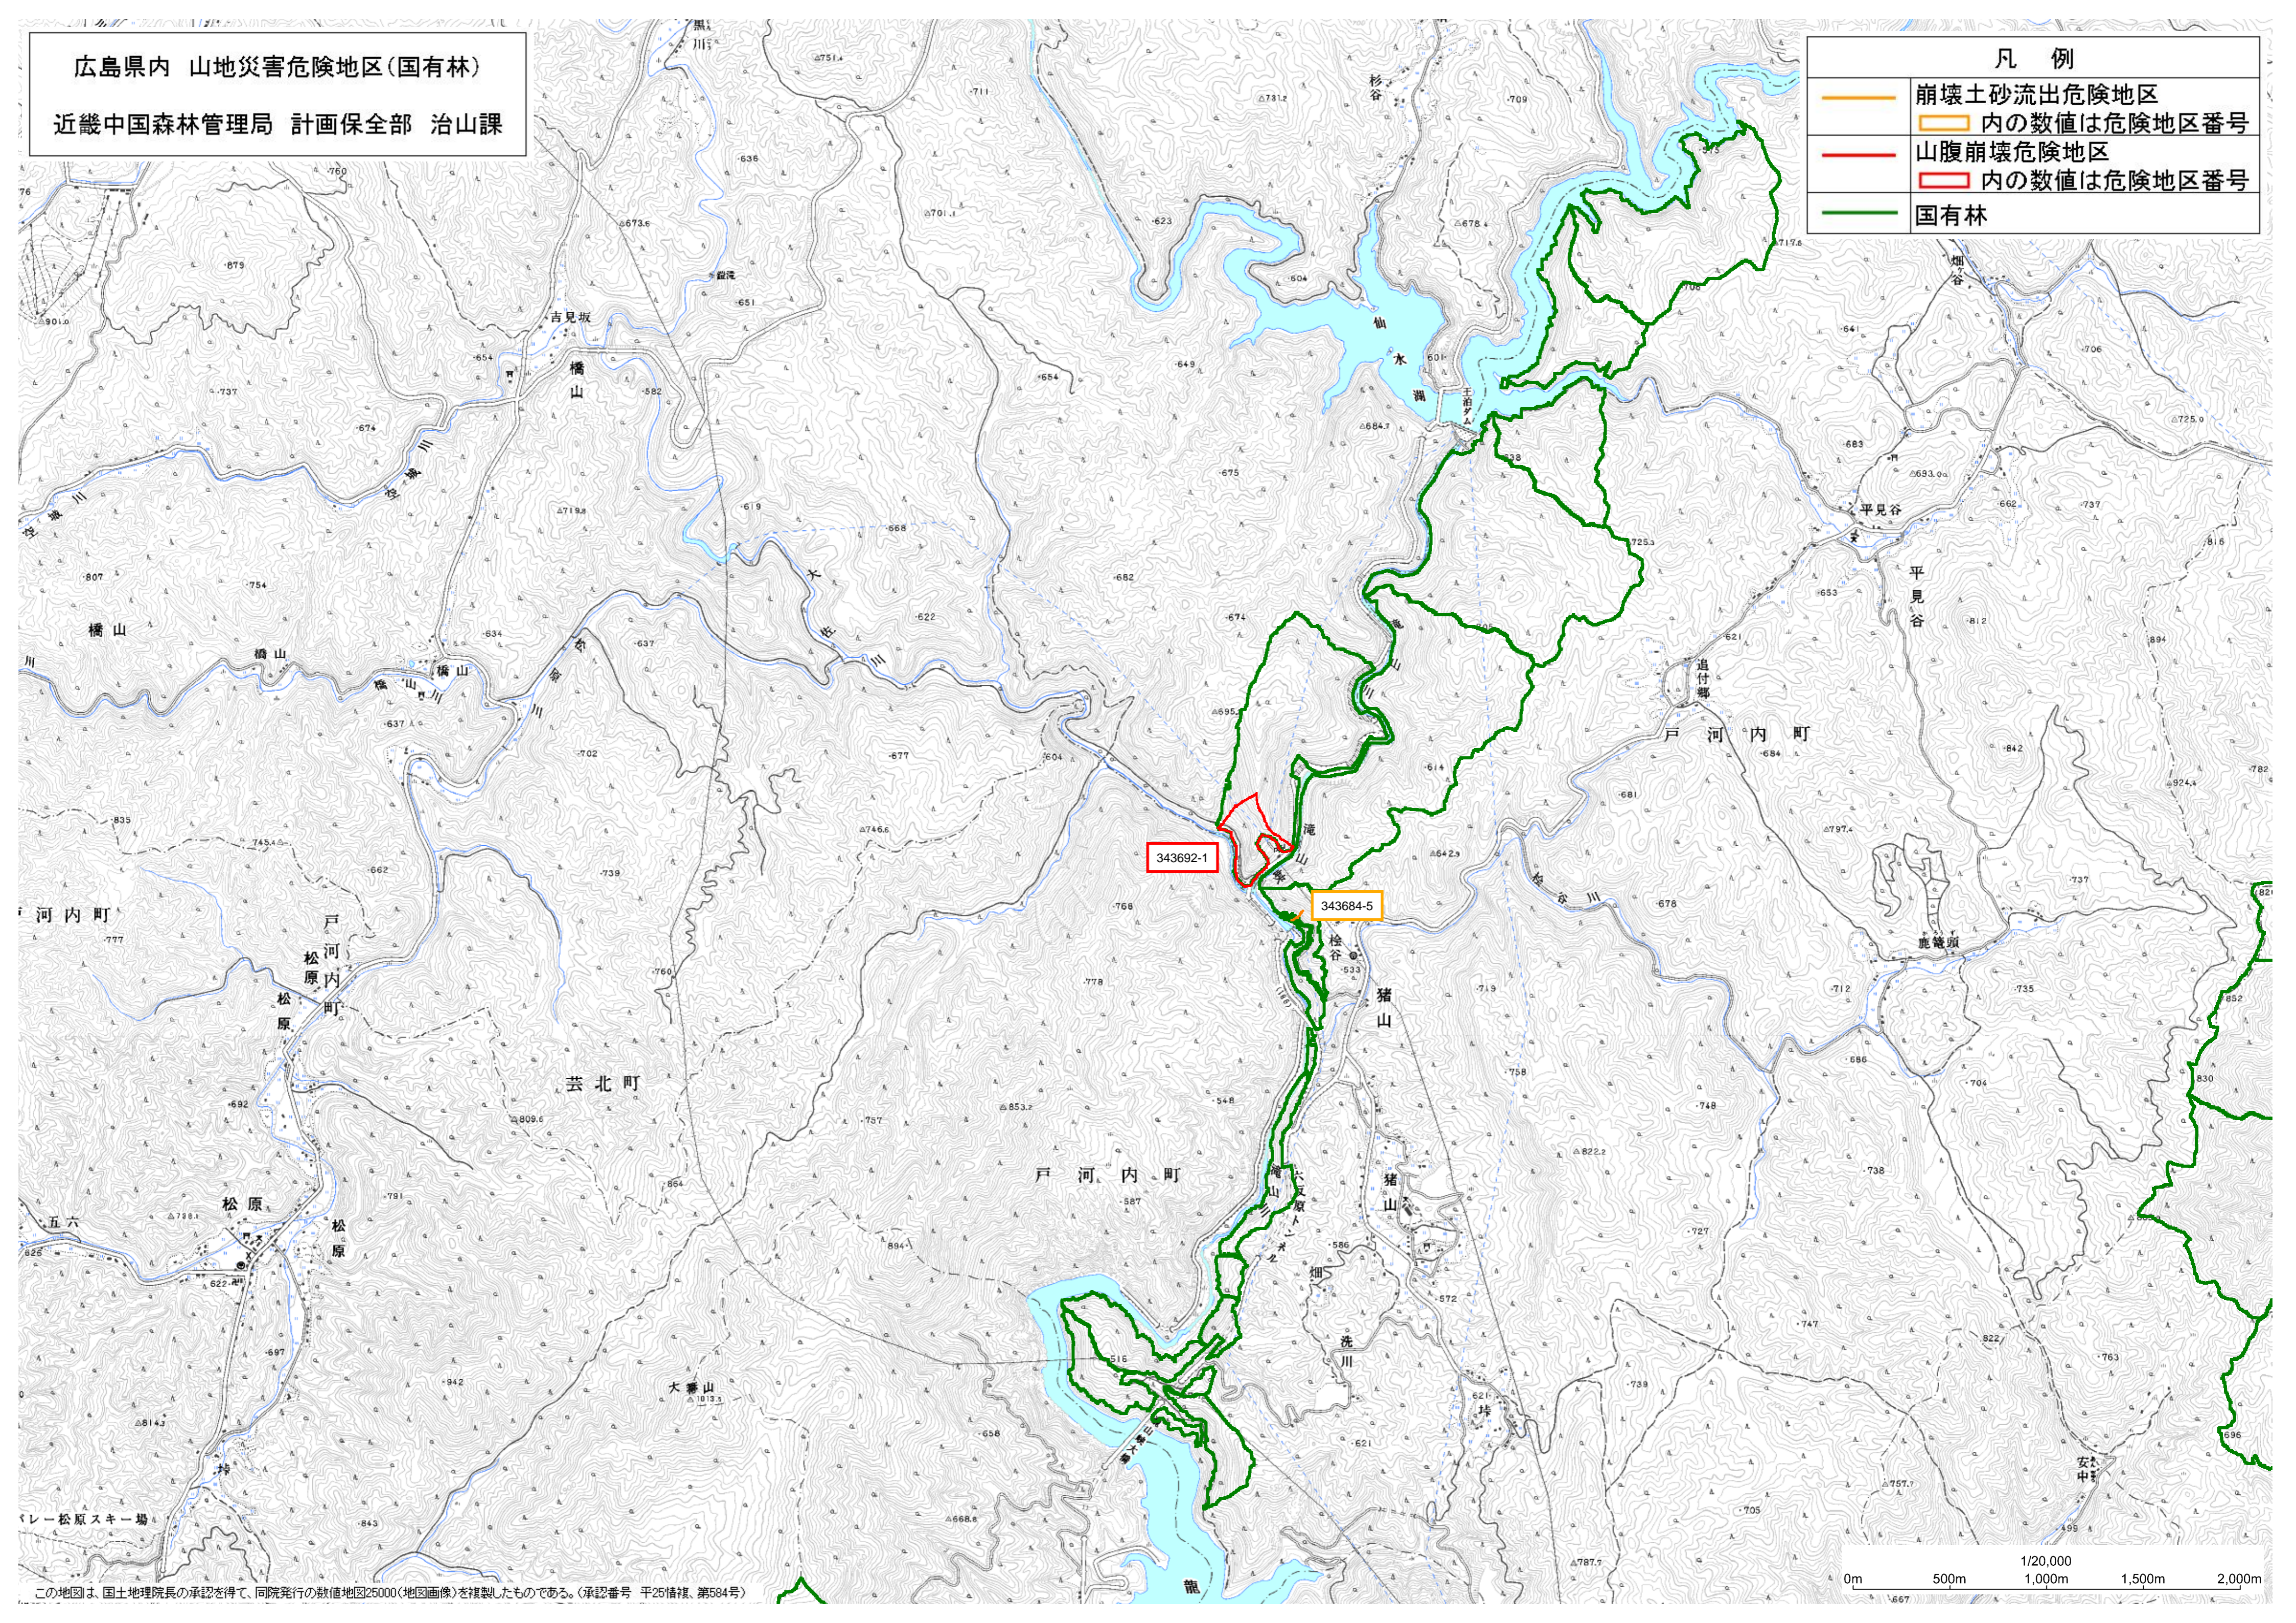

広島県内 山地災害危険地区(国有林)

近畿中国森林管理局 計画保全部 治山課

凡例

	崩壊土砂流出危険地区
	内の数値は危険地区番号
	山腹崩壊危険地区
	内の数値は危険地区番号
	国有林

この地図は、国土地理院長の承認を得て、同院発行の数値地図25000(地図画像)を複製したものである。(承認番号 平25情保、第584号)

1/20,000
0m 500m 1,000m 1,500m 2,000m