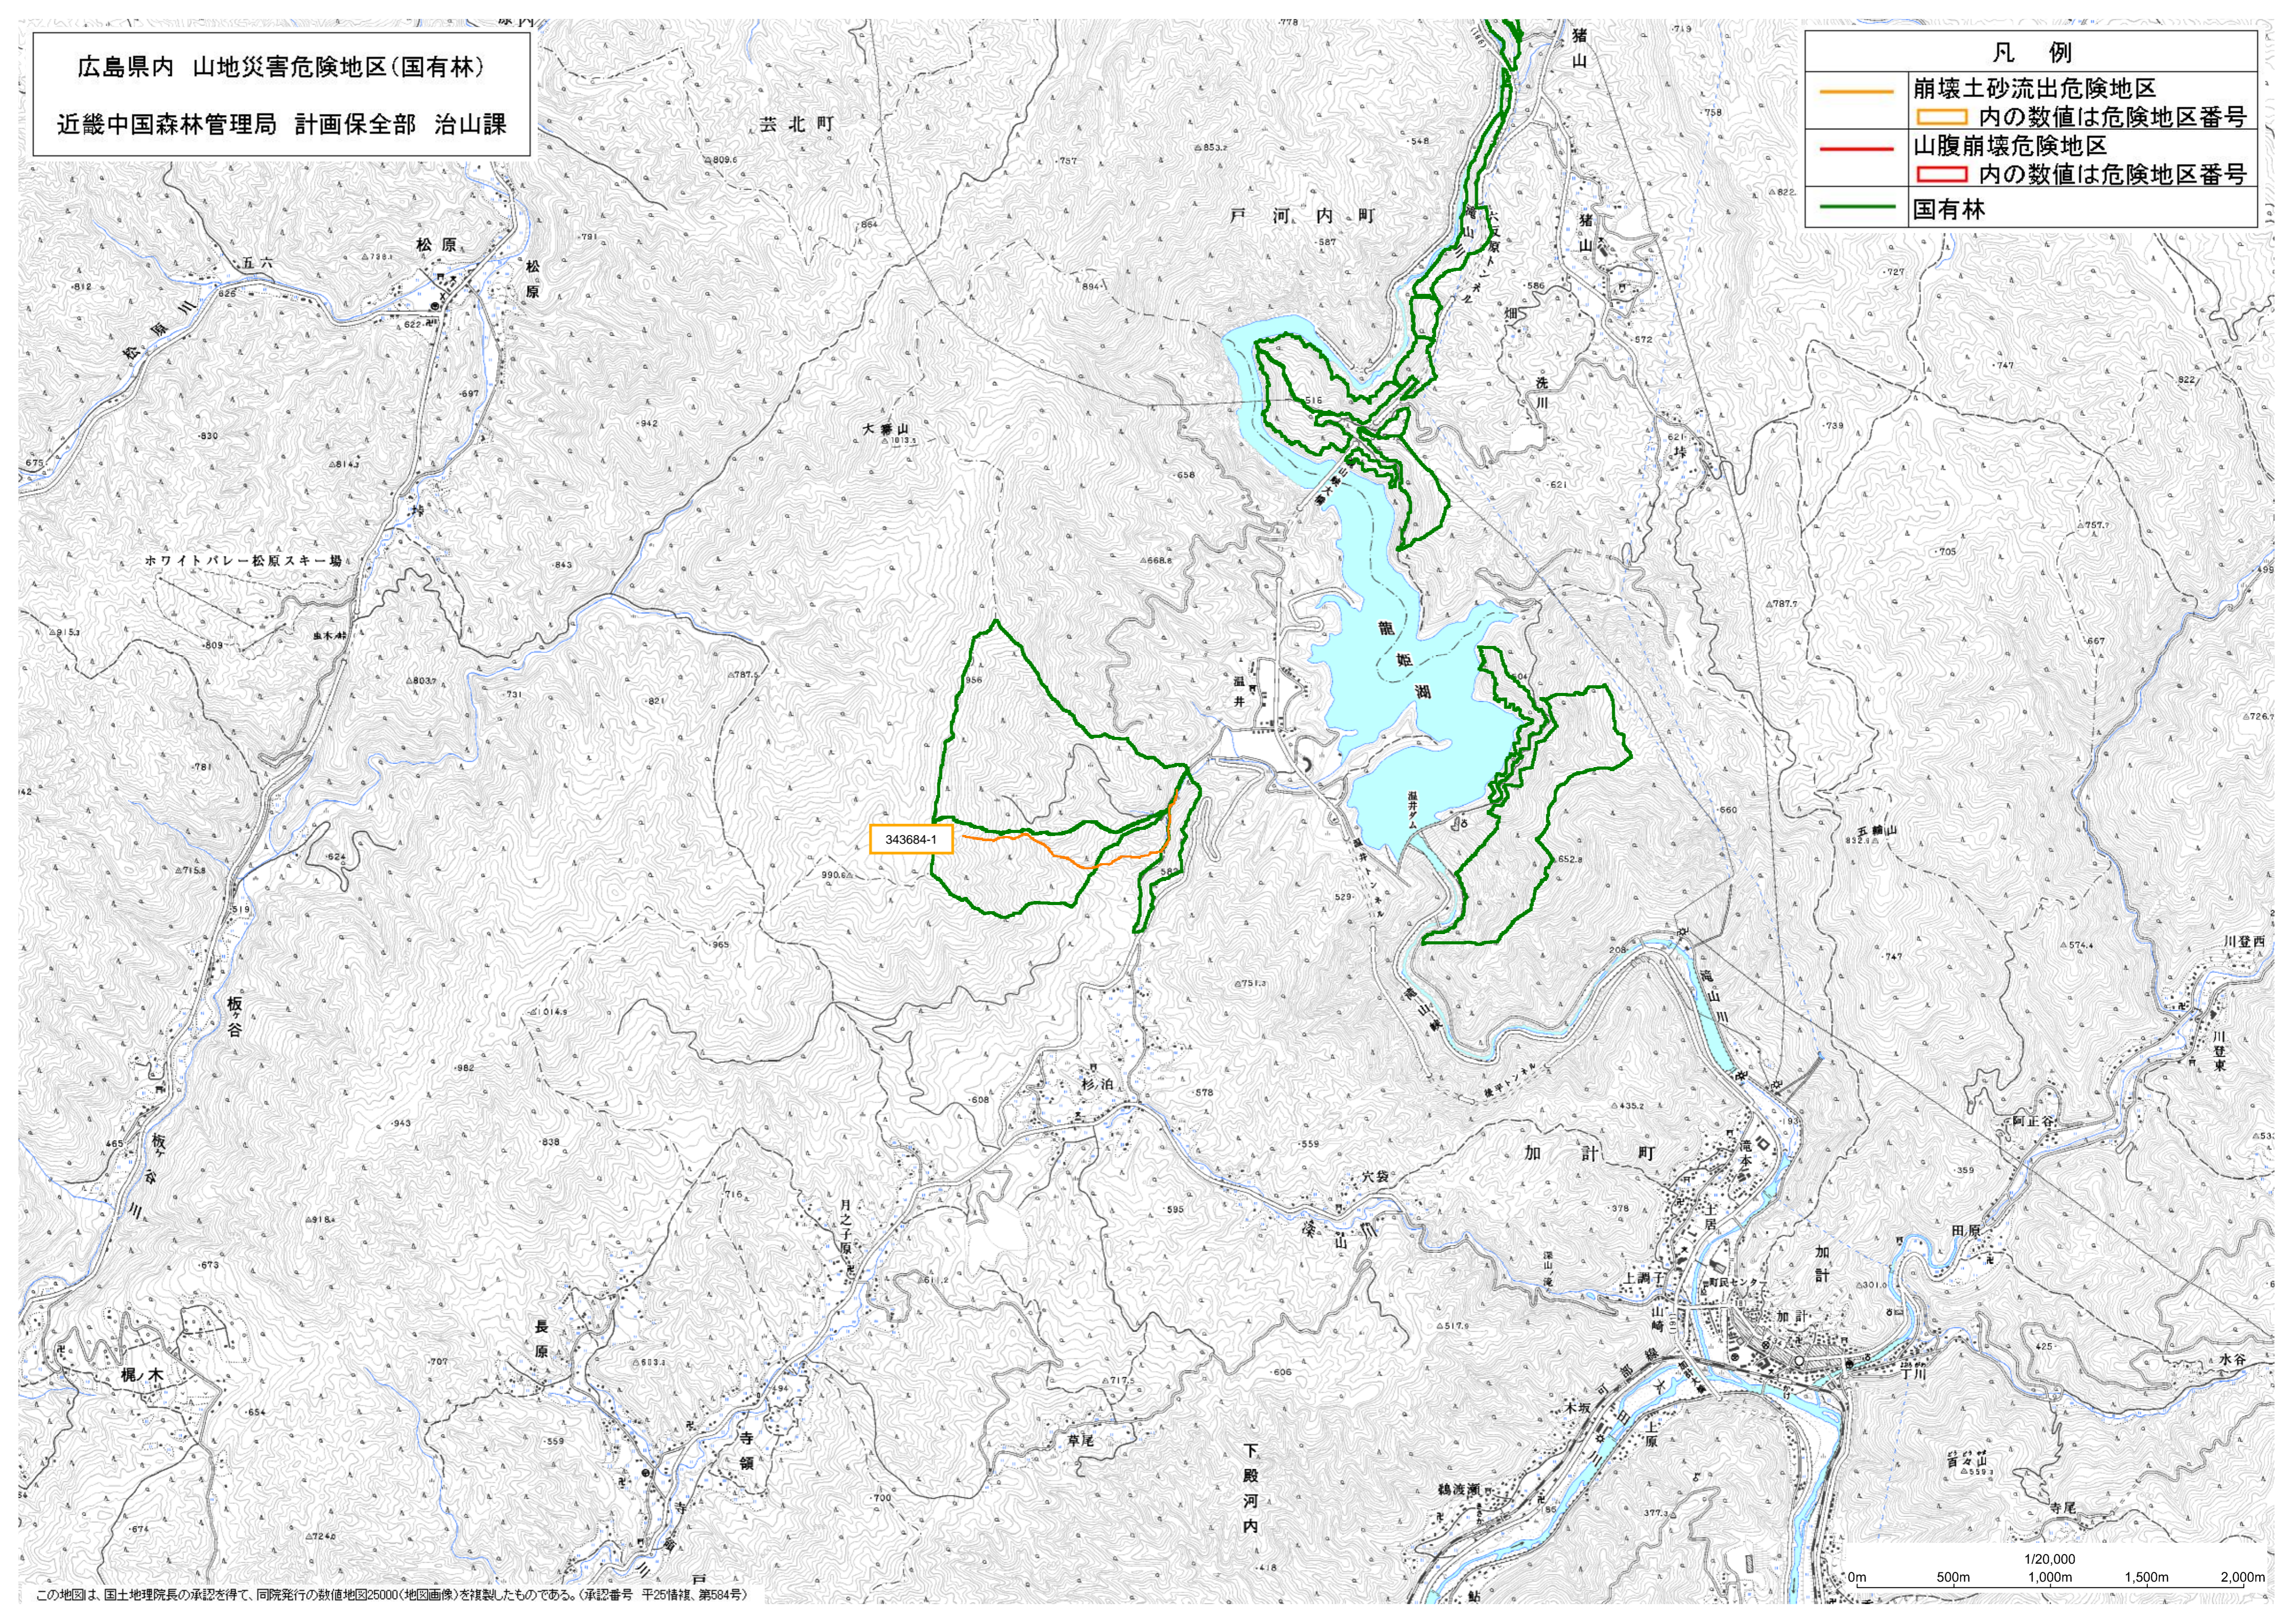

広島県内 山地災害危険地区(国有林)

近畿中国森林管理局 計画保全部 治山課

凡例

- 崩壊土砂流出危険地区 (内の数値は危険地区番号)
- 山腹崩壊危険地区 (内の数値は危険地区番号)
- 国有林

343684-1

1/20,000