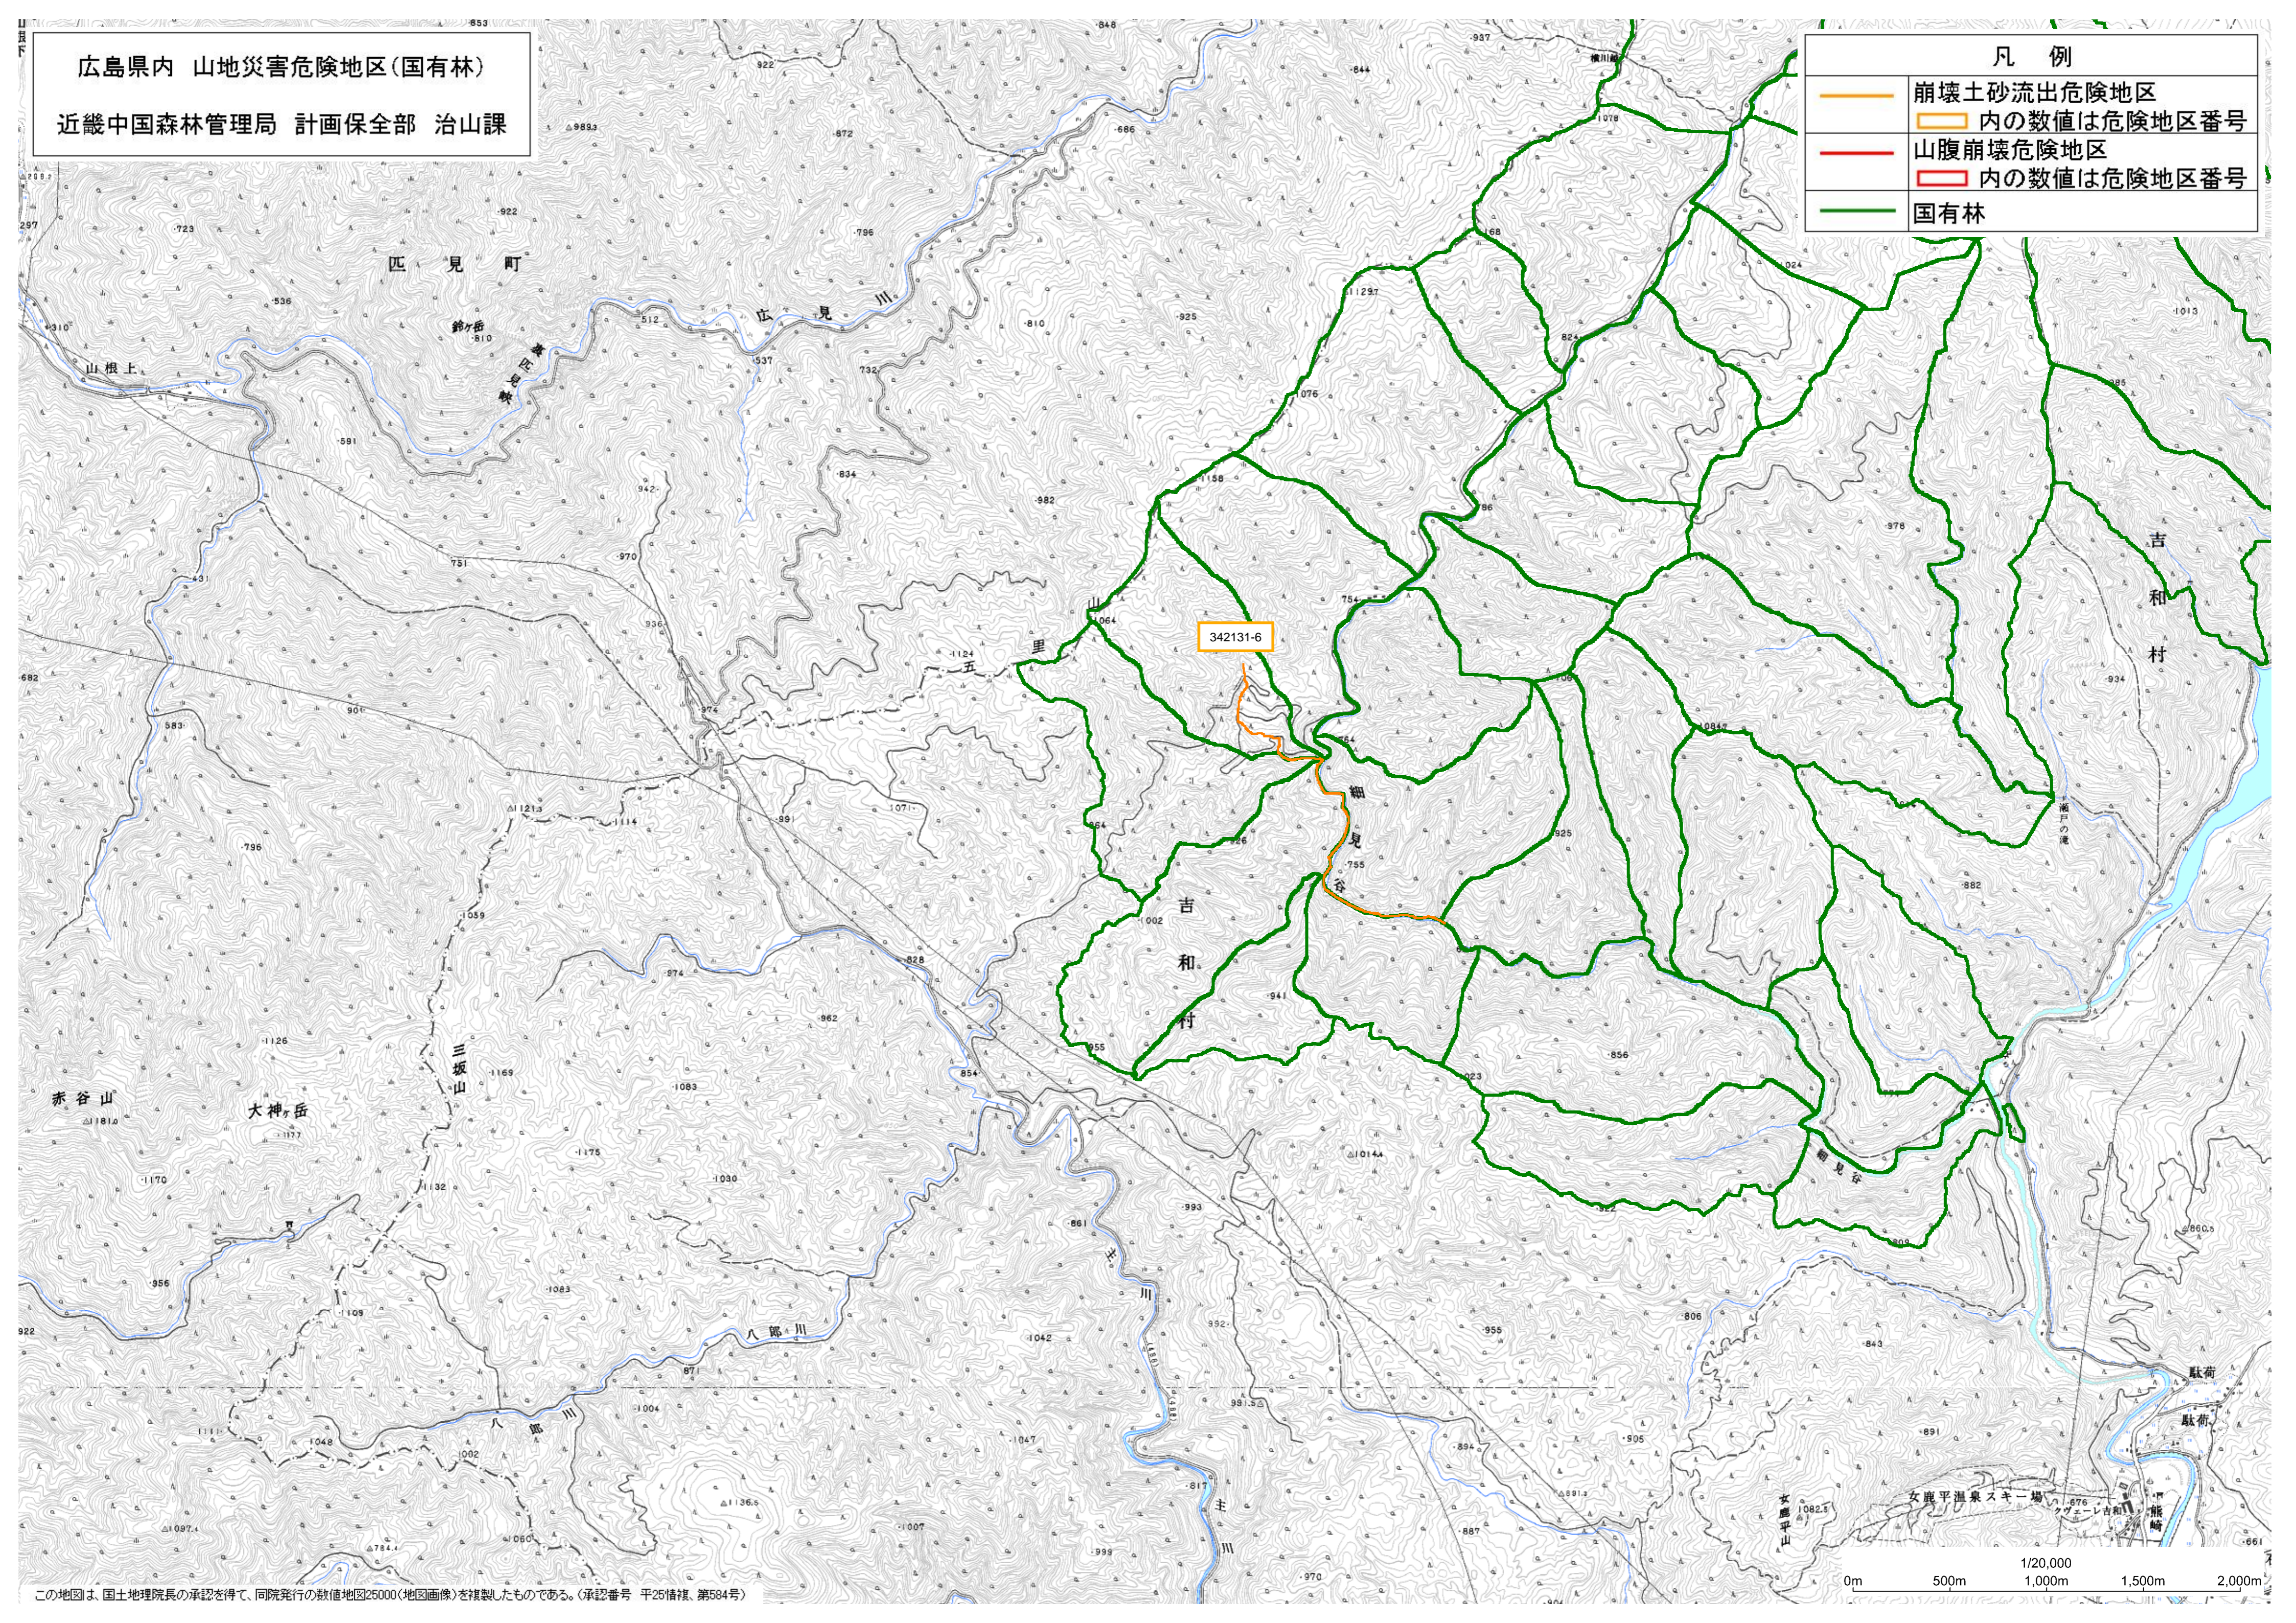

広島県内 山地災害危険地区(国有林)

近畿中国森林管理局 計画保全部 治山課

凡例

- 崩壊土砂流出危険地区
  - 山腹崩壊危険地区
  - 国有林
- 内の数値は危険地区番号

この地図は、国土地理院長の承認を得て、同院発行の数値地図25000(地図画像)を複製したものである。(承認番号 平25情保、第584号)