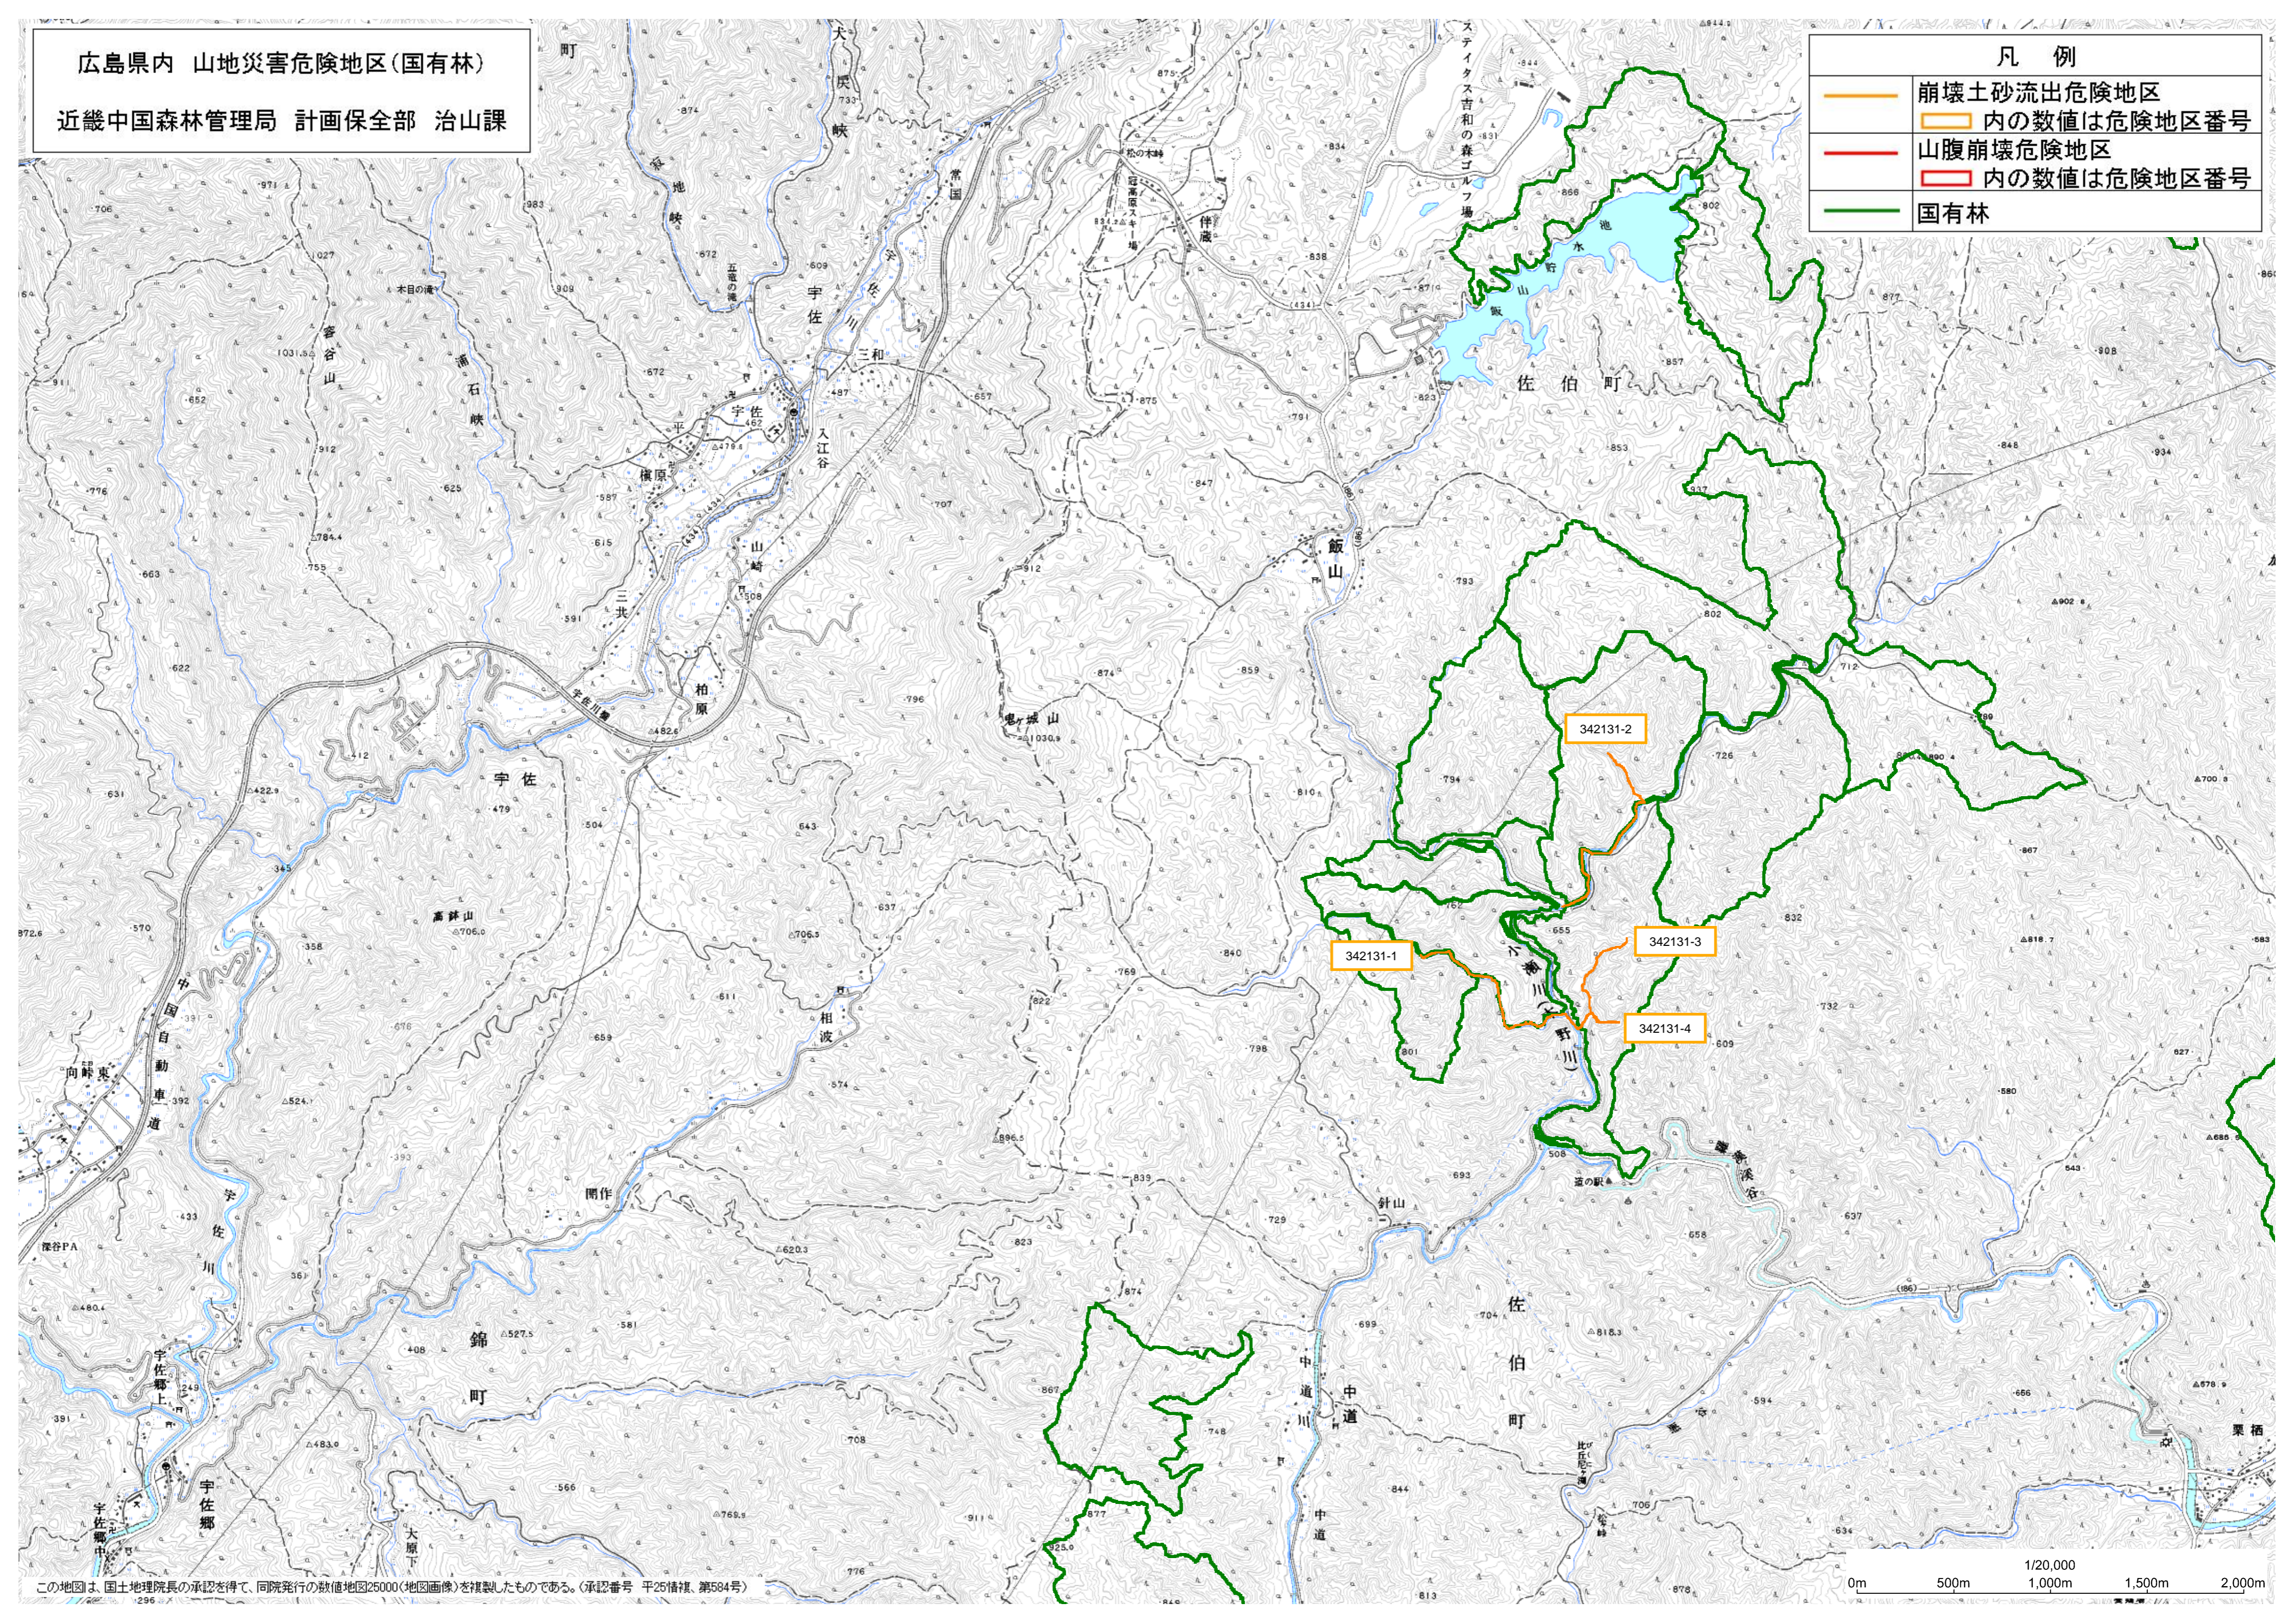

広島県内 山地災害危険地区(国有林)

近畿中国森林管理局 計画保全部 治山課

凡 例

	崩壊土砂流出危険地区
	内の数値は危険地区番号
	山腹崩壊危険地区
	内の数値は危険地区番号
	国有林

この地図は、国土地理院長の承認を得て、同院発行の数値地図25000(地図画像)を複製したものである。(承認番号 平25情保、第584号)