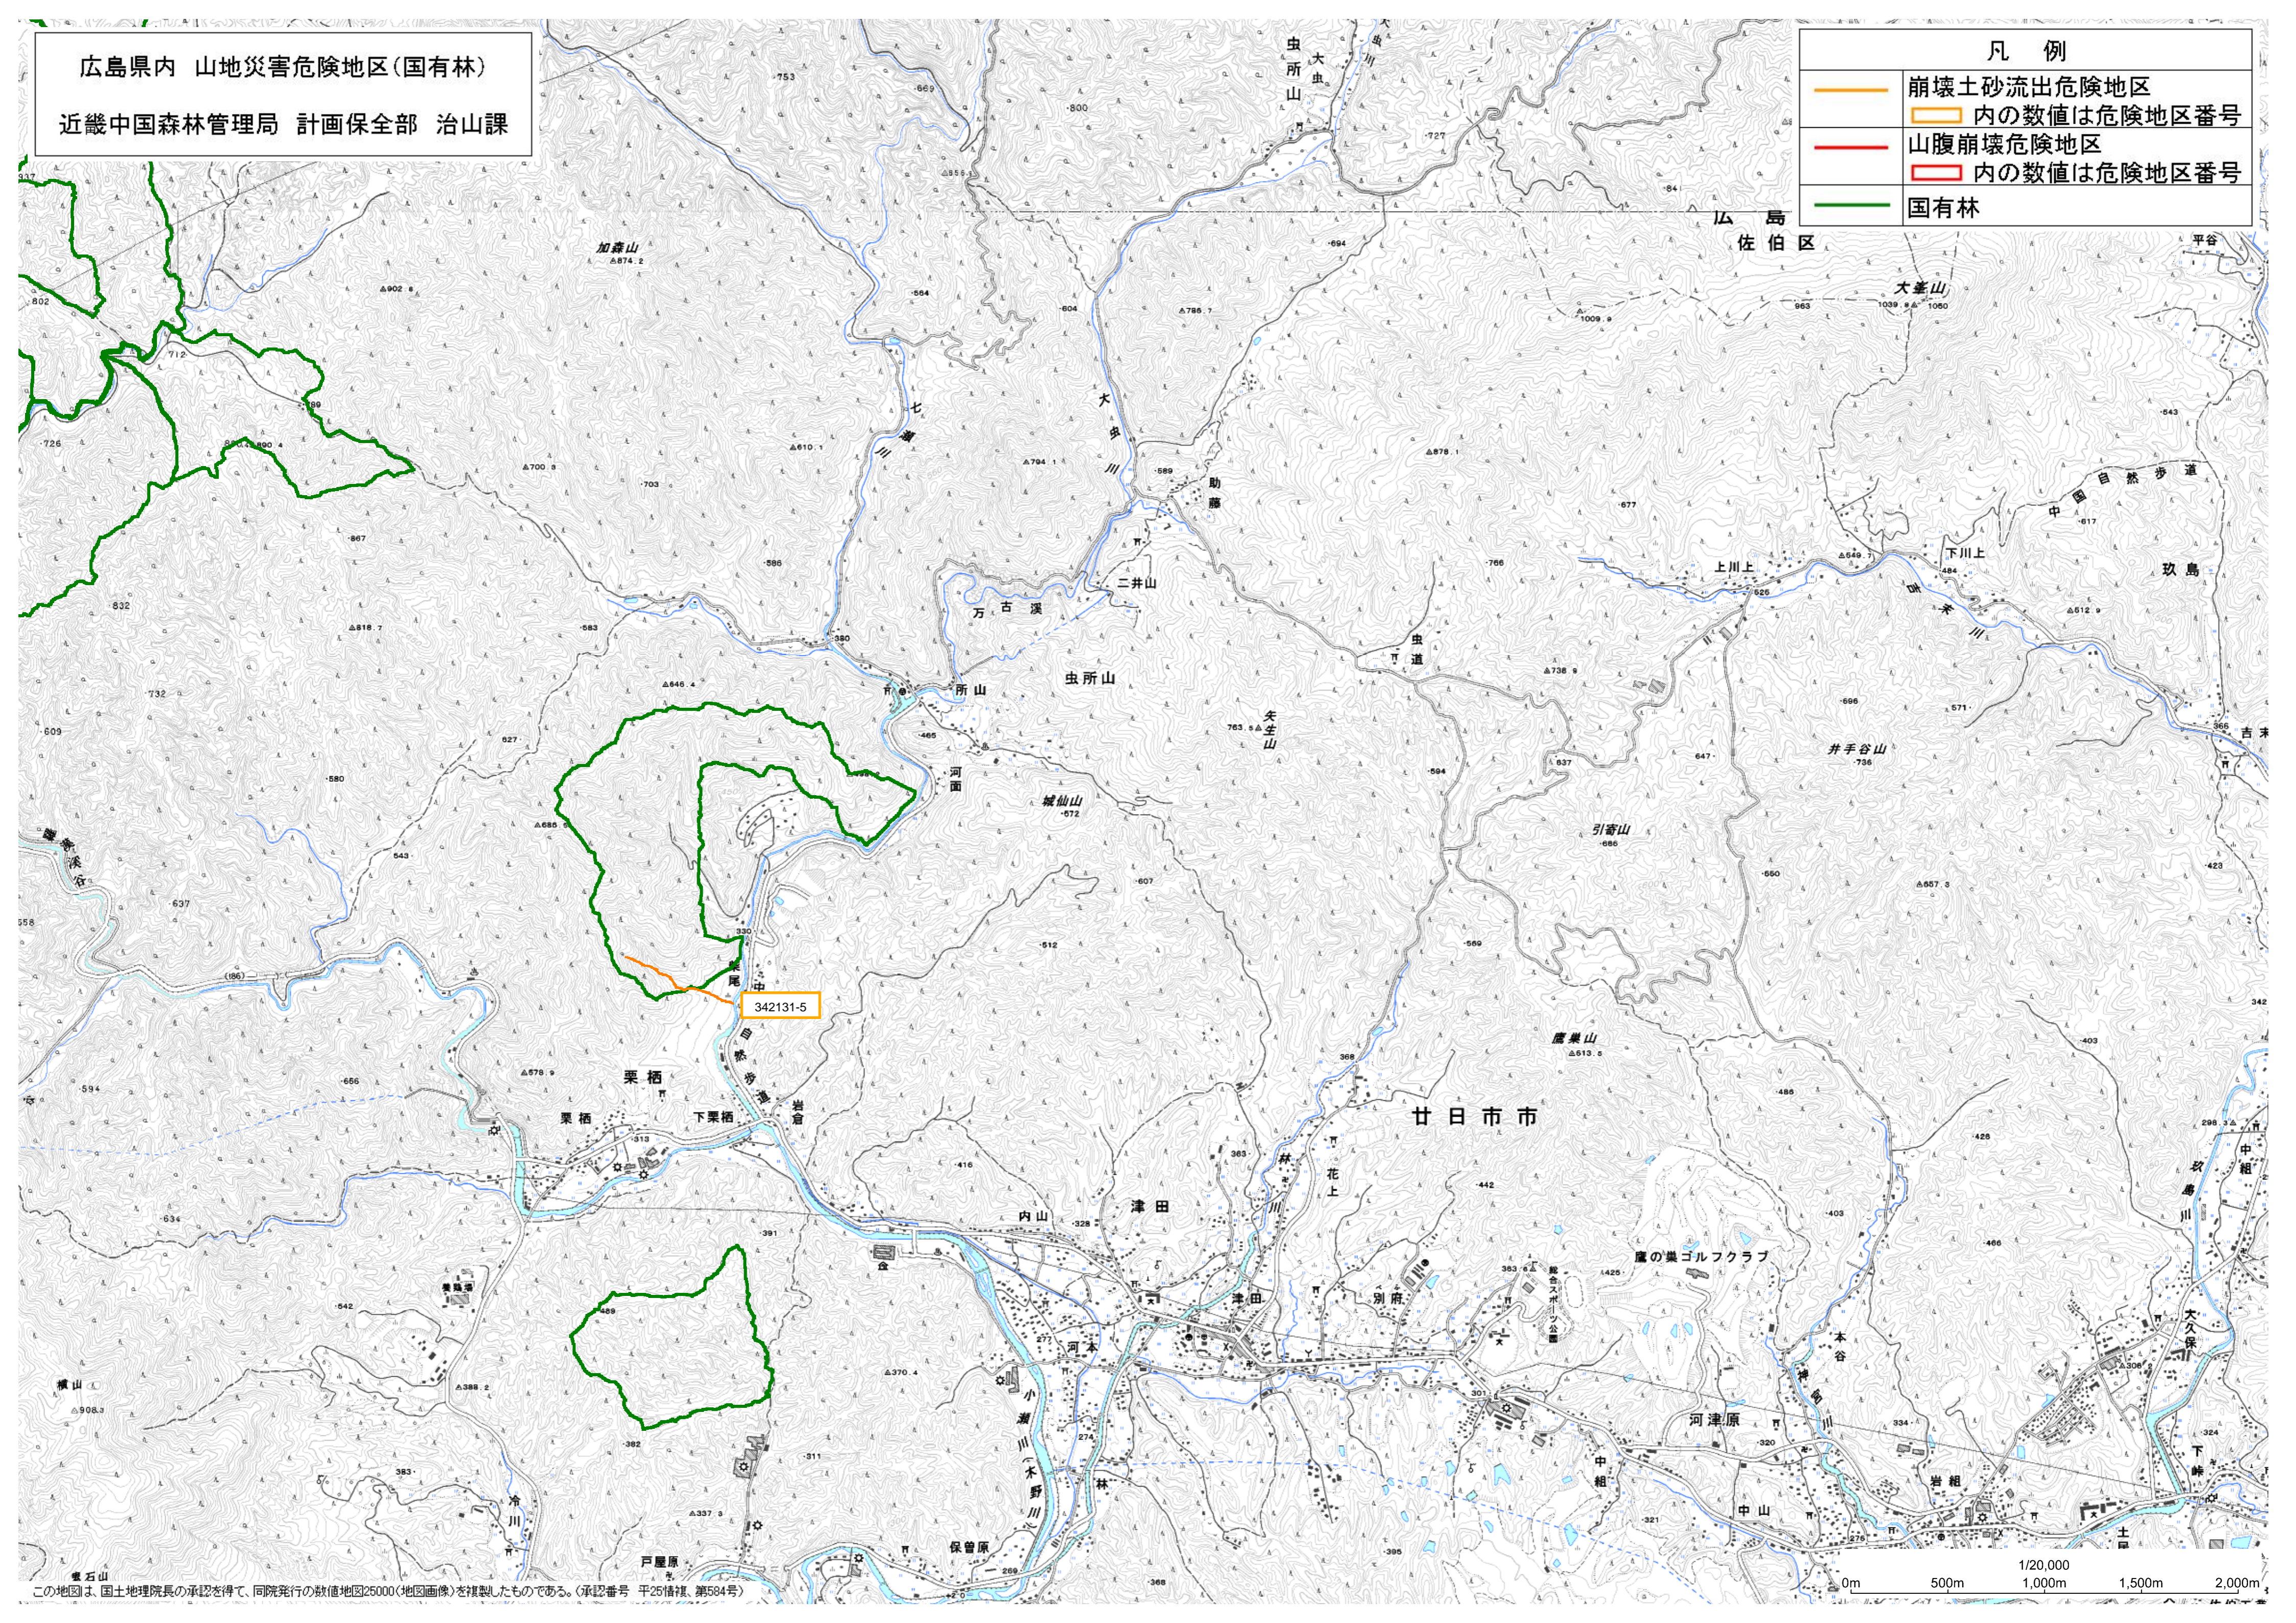

広島県内 山地災害危険地区(国有林)
 近畿中国森林管理局 計画保全部 治山課

凡 例	
	崩壊土砂流出危険地区 内の数値は危険地区番号
	山腹崩壊危険地区 内の数値は危険地区番号
	国有林

この地図は、国土地理院長の承認を得て、同院発行の数値地図25000(地図画像)を複製したものである。(承認番号 平25情保、第584号)