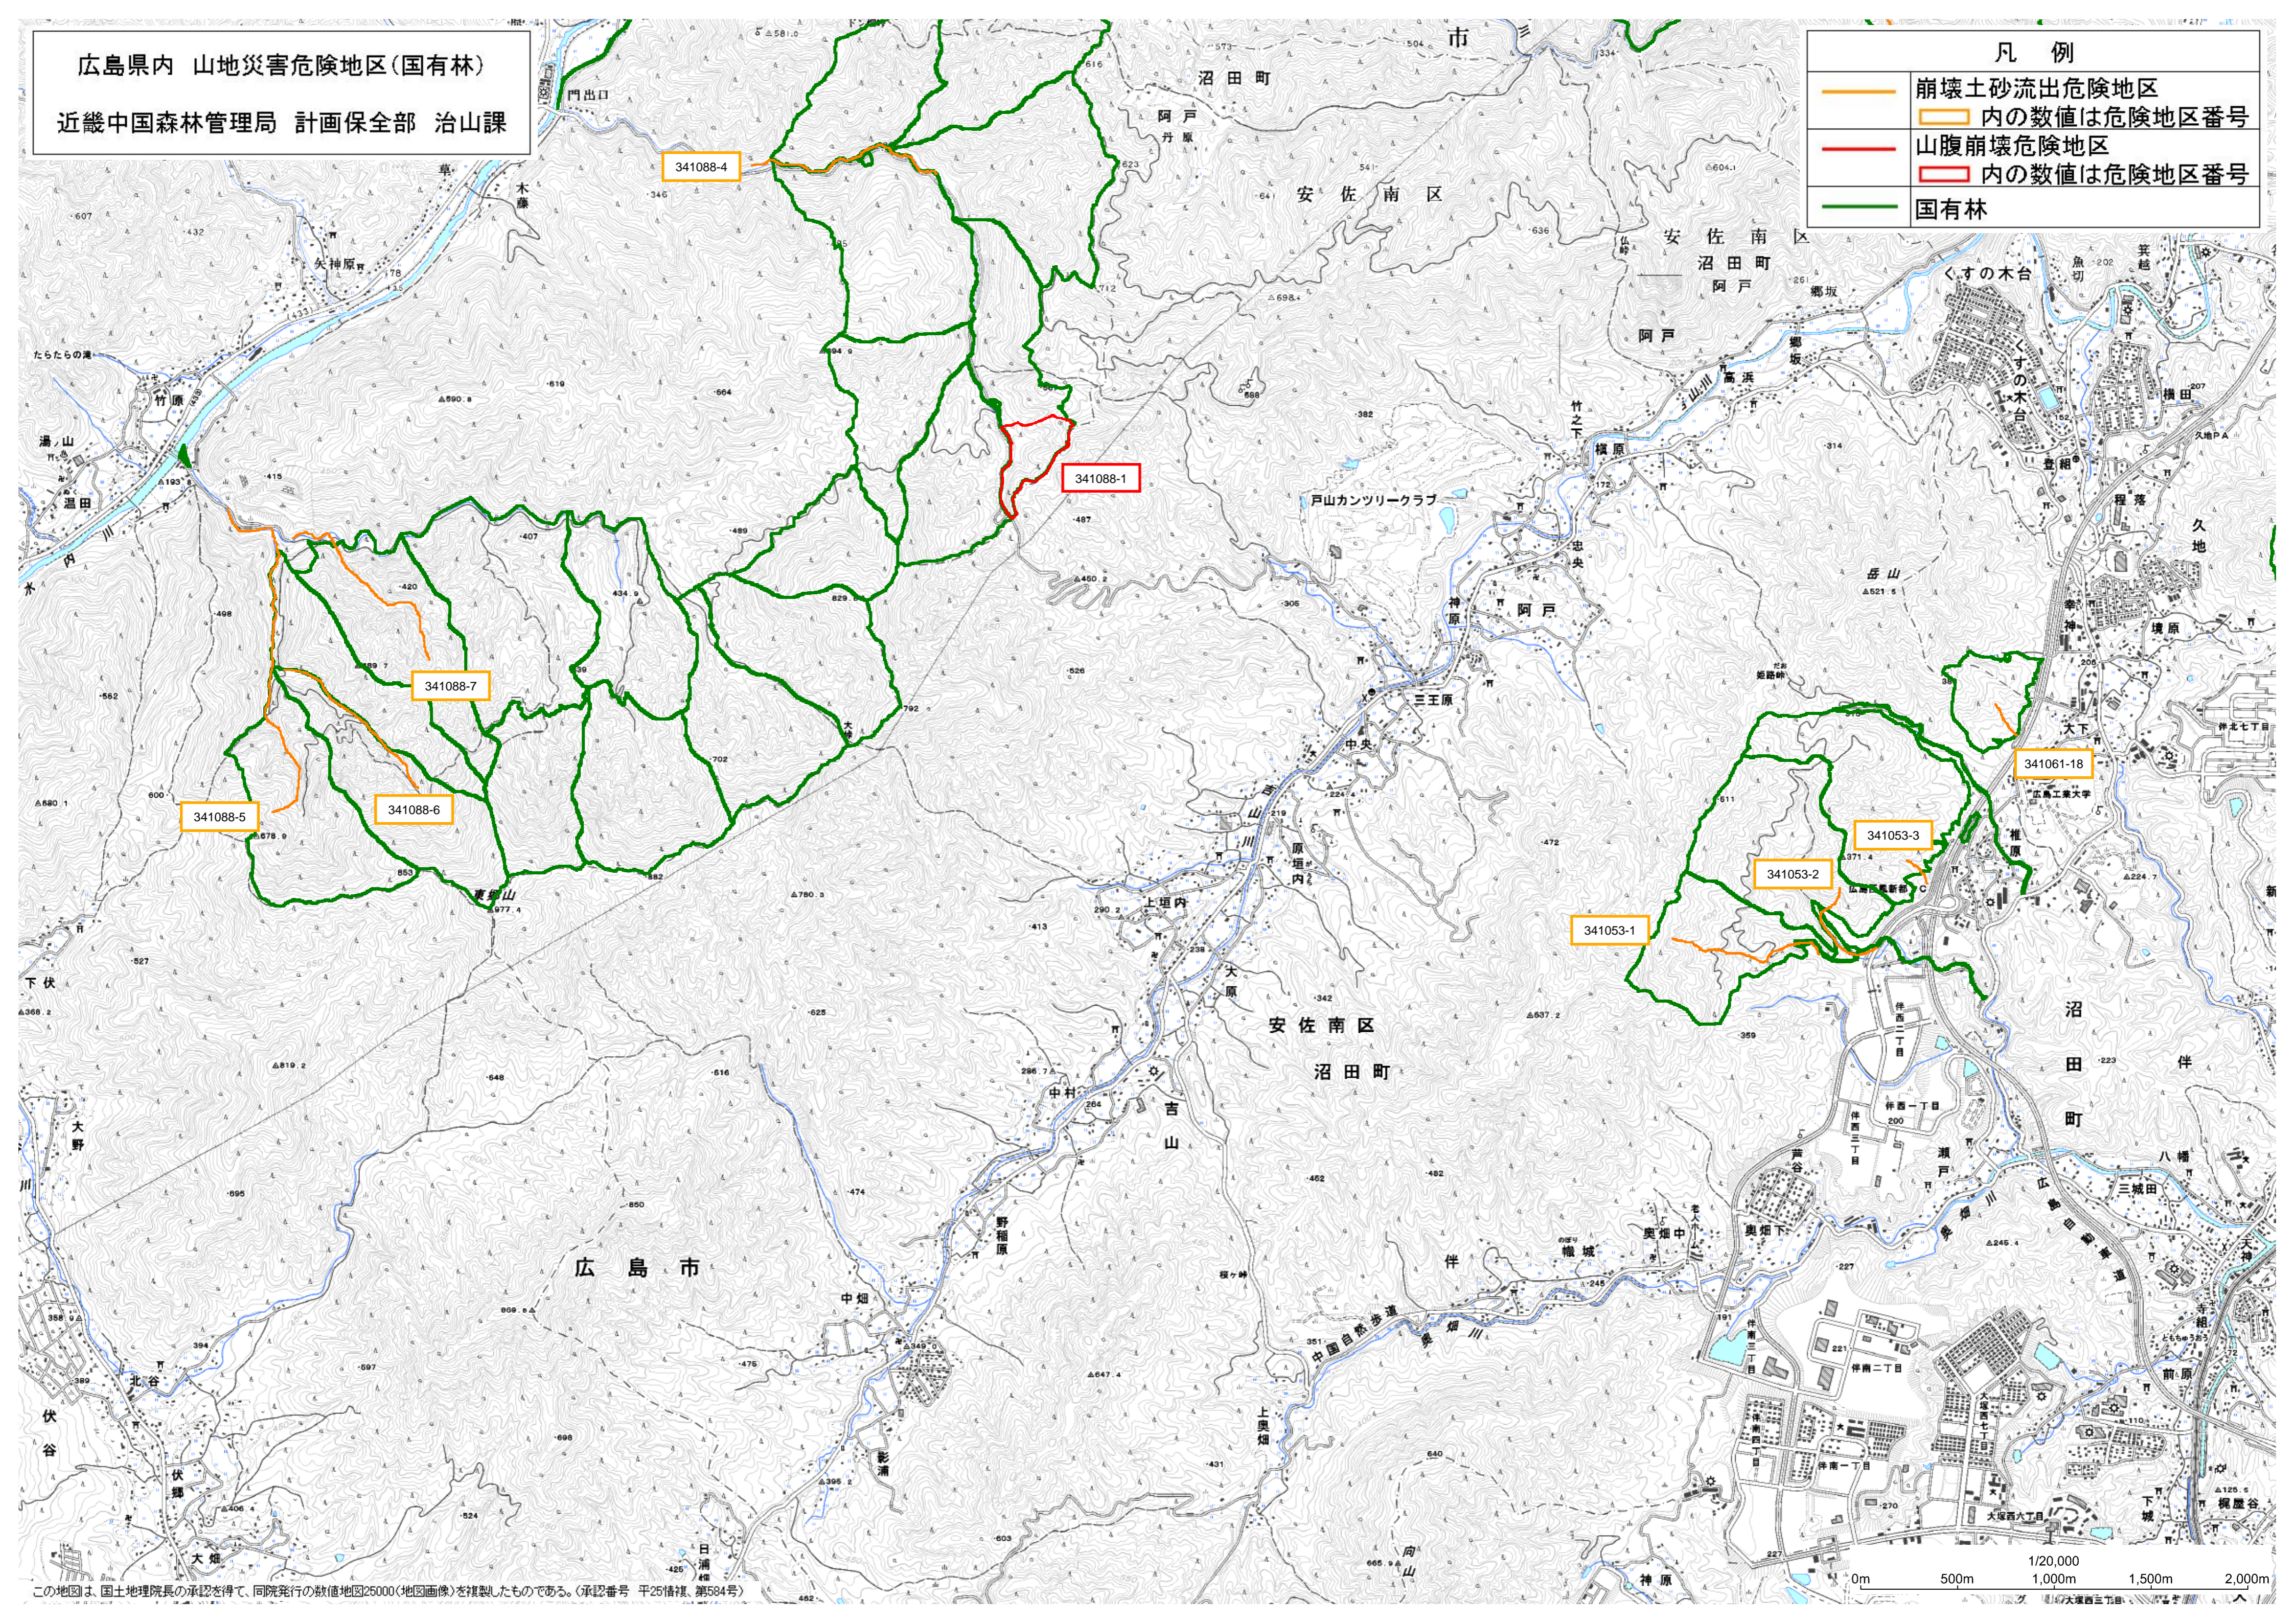

広島県内 山地災害危険地区(国有林)

近畿中国森林管理局 計画保全部 治山課

凡例

- 崩壊土砂流出危険地区
内の数値は危険地区番号
- 山腹崩壊危険地区
内の数値は危険地区番号
- 国有林

この地図は、国土地理院長の承認を得て、同院発行の数値地図25000(地図画像)を複製したものである。(承認番号 平25情保 第584号)