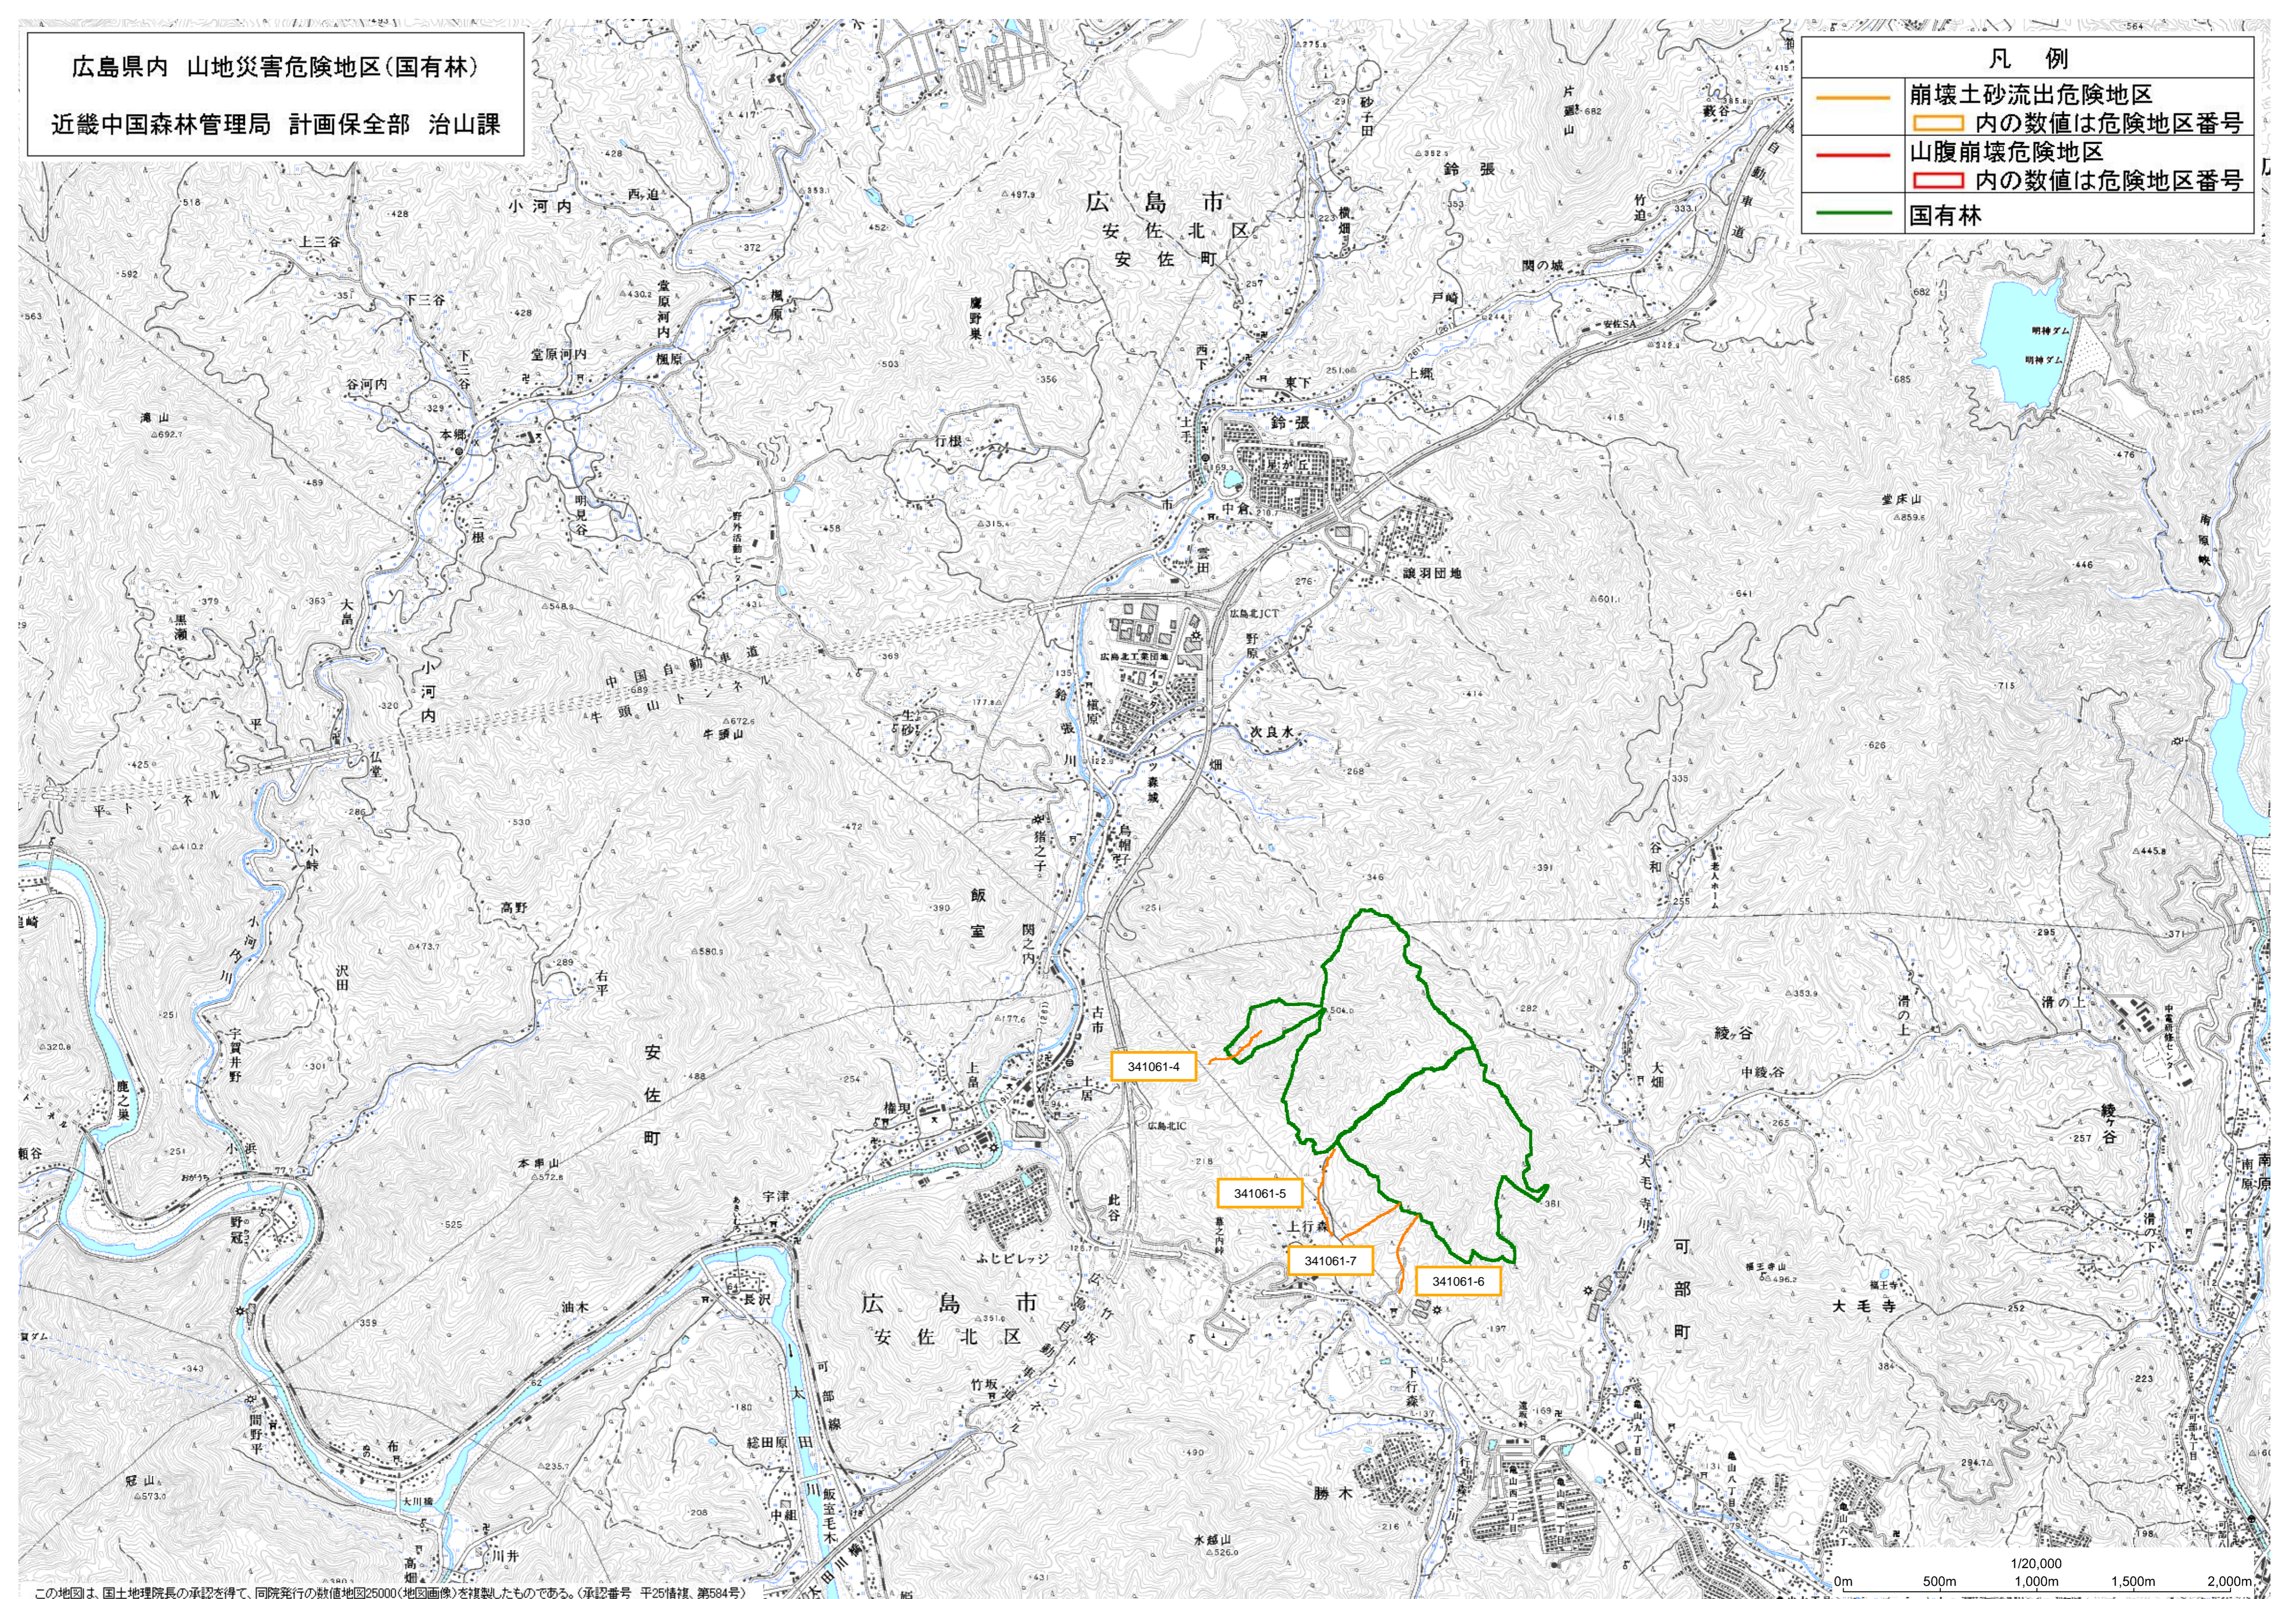

広島県内 山地災害危険地区(国有林)

近畿中国森林管理局 計画保全部 治山課

凡例

	崩壊土砂流出危険地区
	内の数値は危険地区番号
	山腹崩壊危険地区
	内の数値は危険地区番号
	国有林

この地図は、国土地理院長の承認を得て、同院発行の数値地図25000(地図画像)を複製したものである。(承認番号 平25情保、第584号)