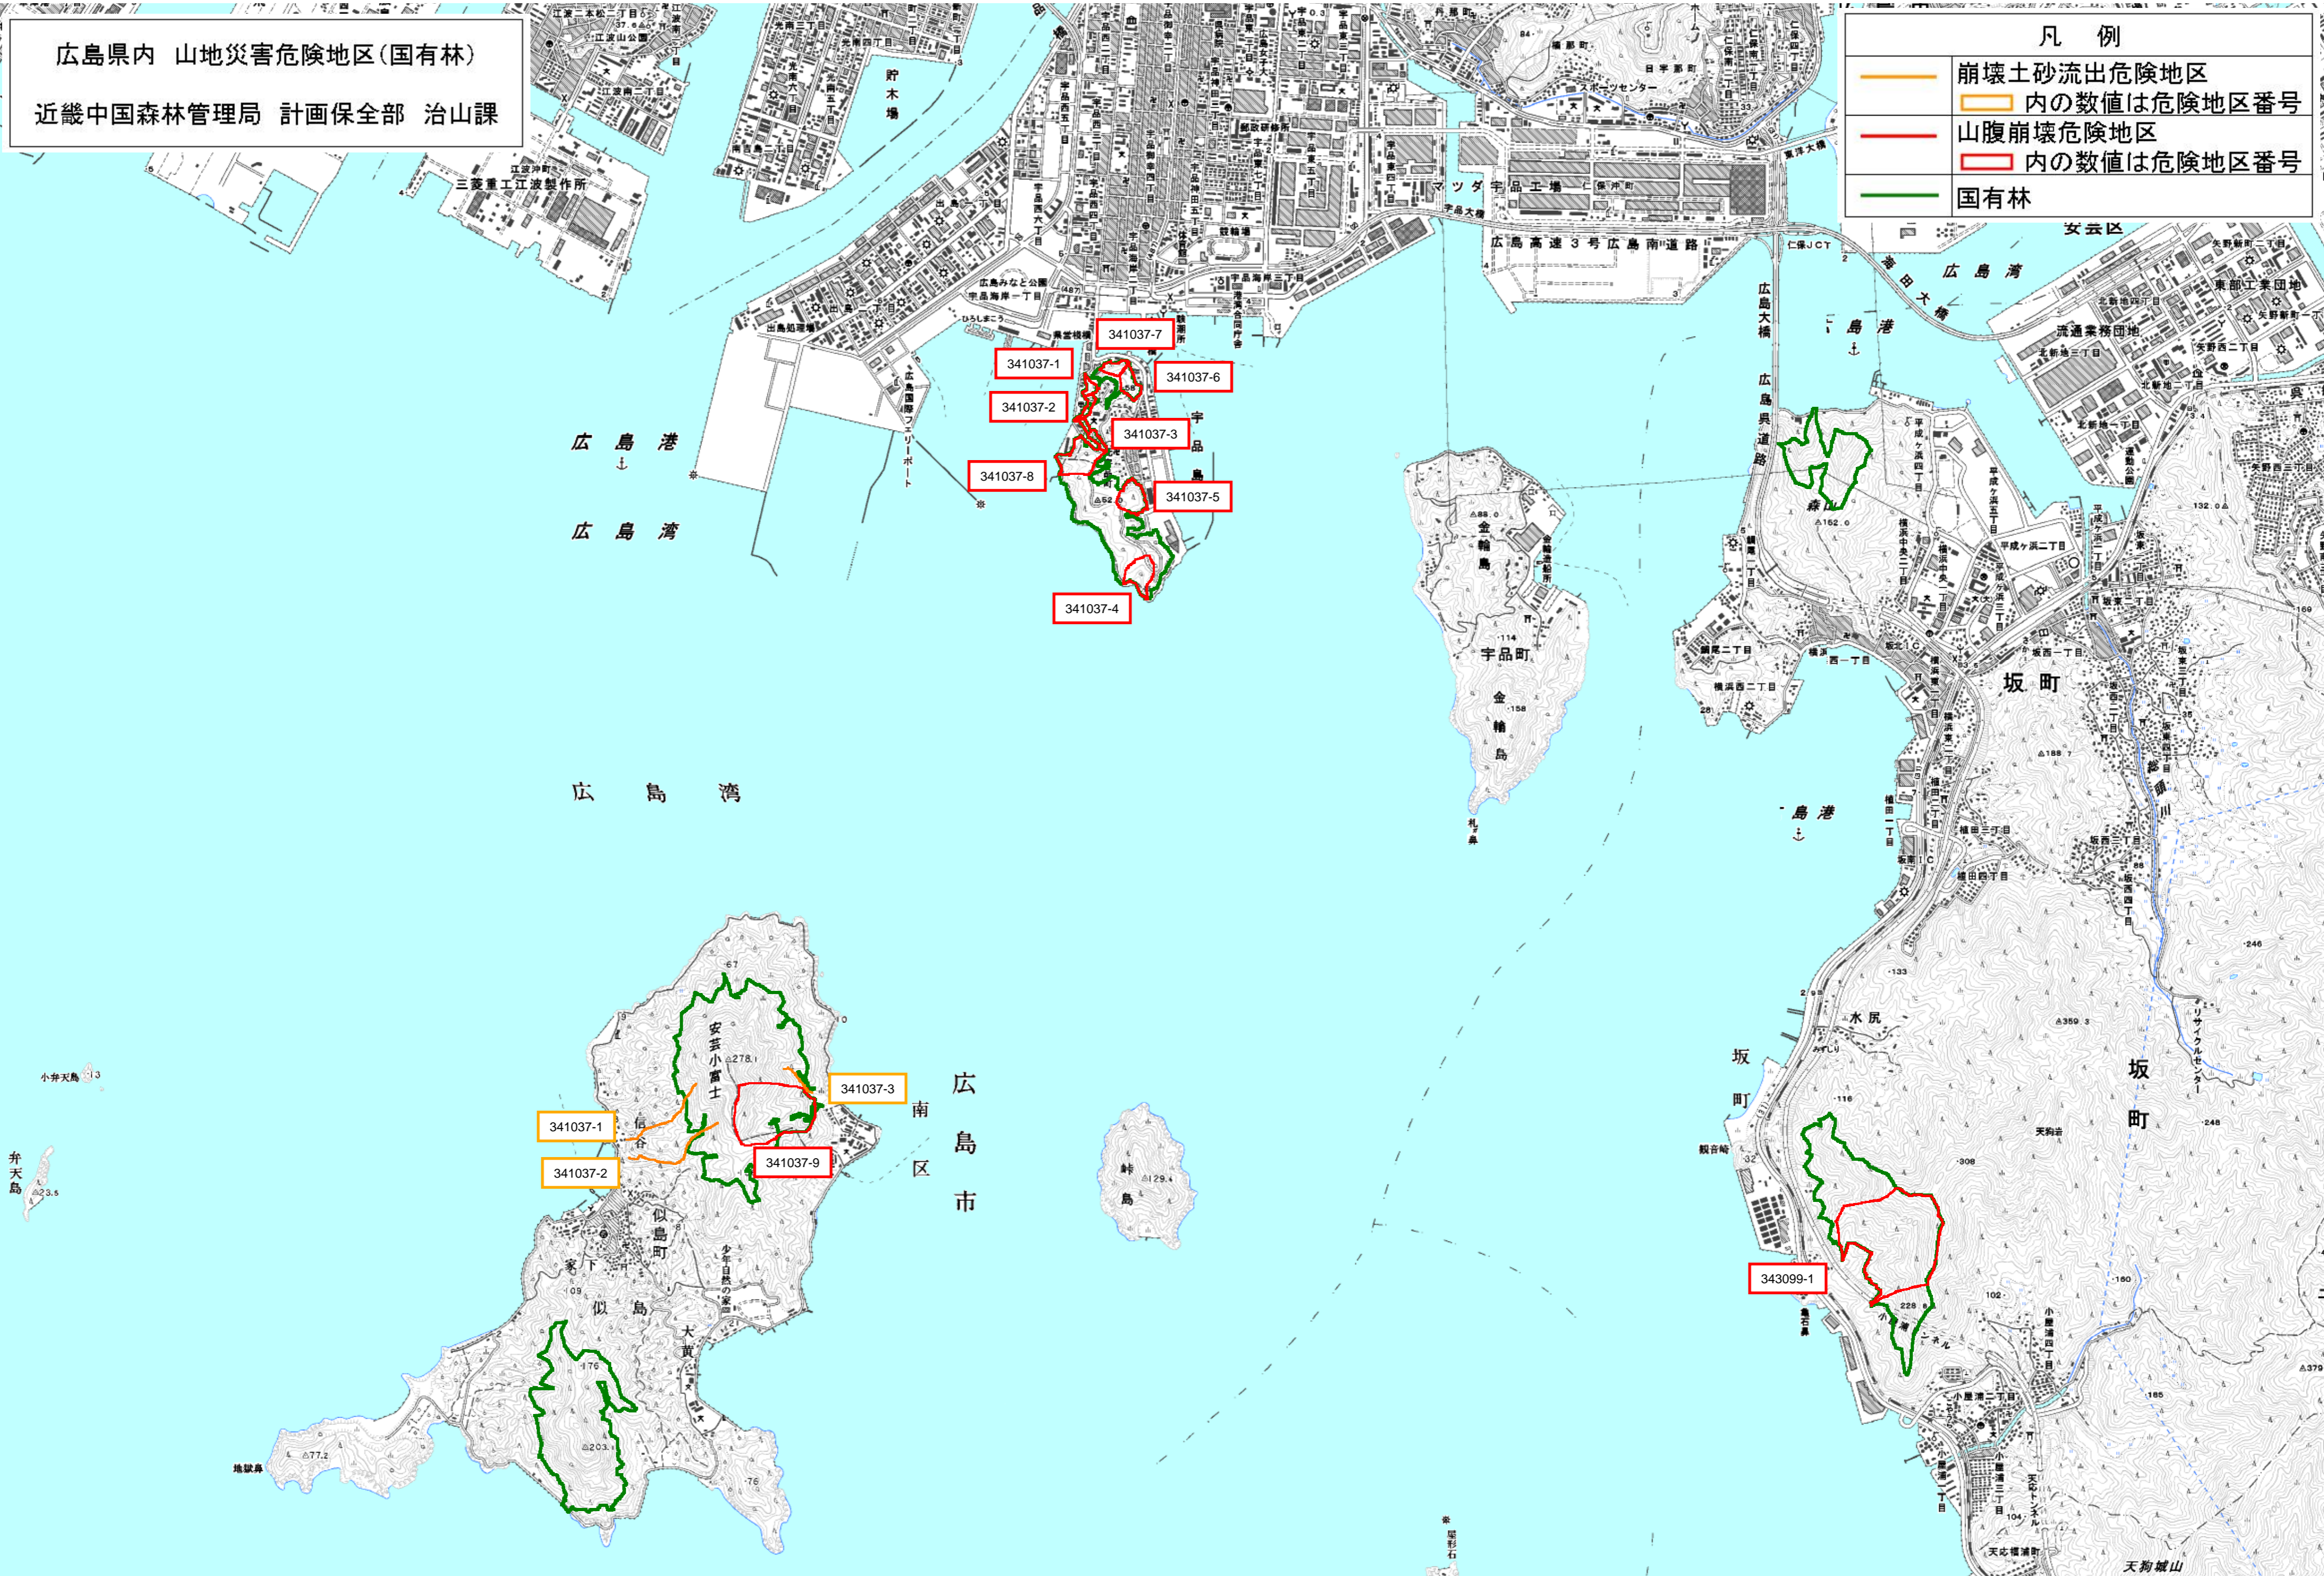

広島県内 山地災害危険地区(国有林)

近畿中国森林管理局 計画保全部 治山課

凡例

- 崩壊土砂流出危険地区
- 内の数値は危険地区番号
- 山腹崩壊危険地区
- 内の数値は危険地区番号
- 国有林

この地図は、国土地理院長の承認を得て、同院発行の数値地図25000(地図画像)を複製したものである。(承認番号 平25情保、第584号)