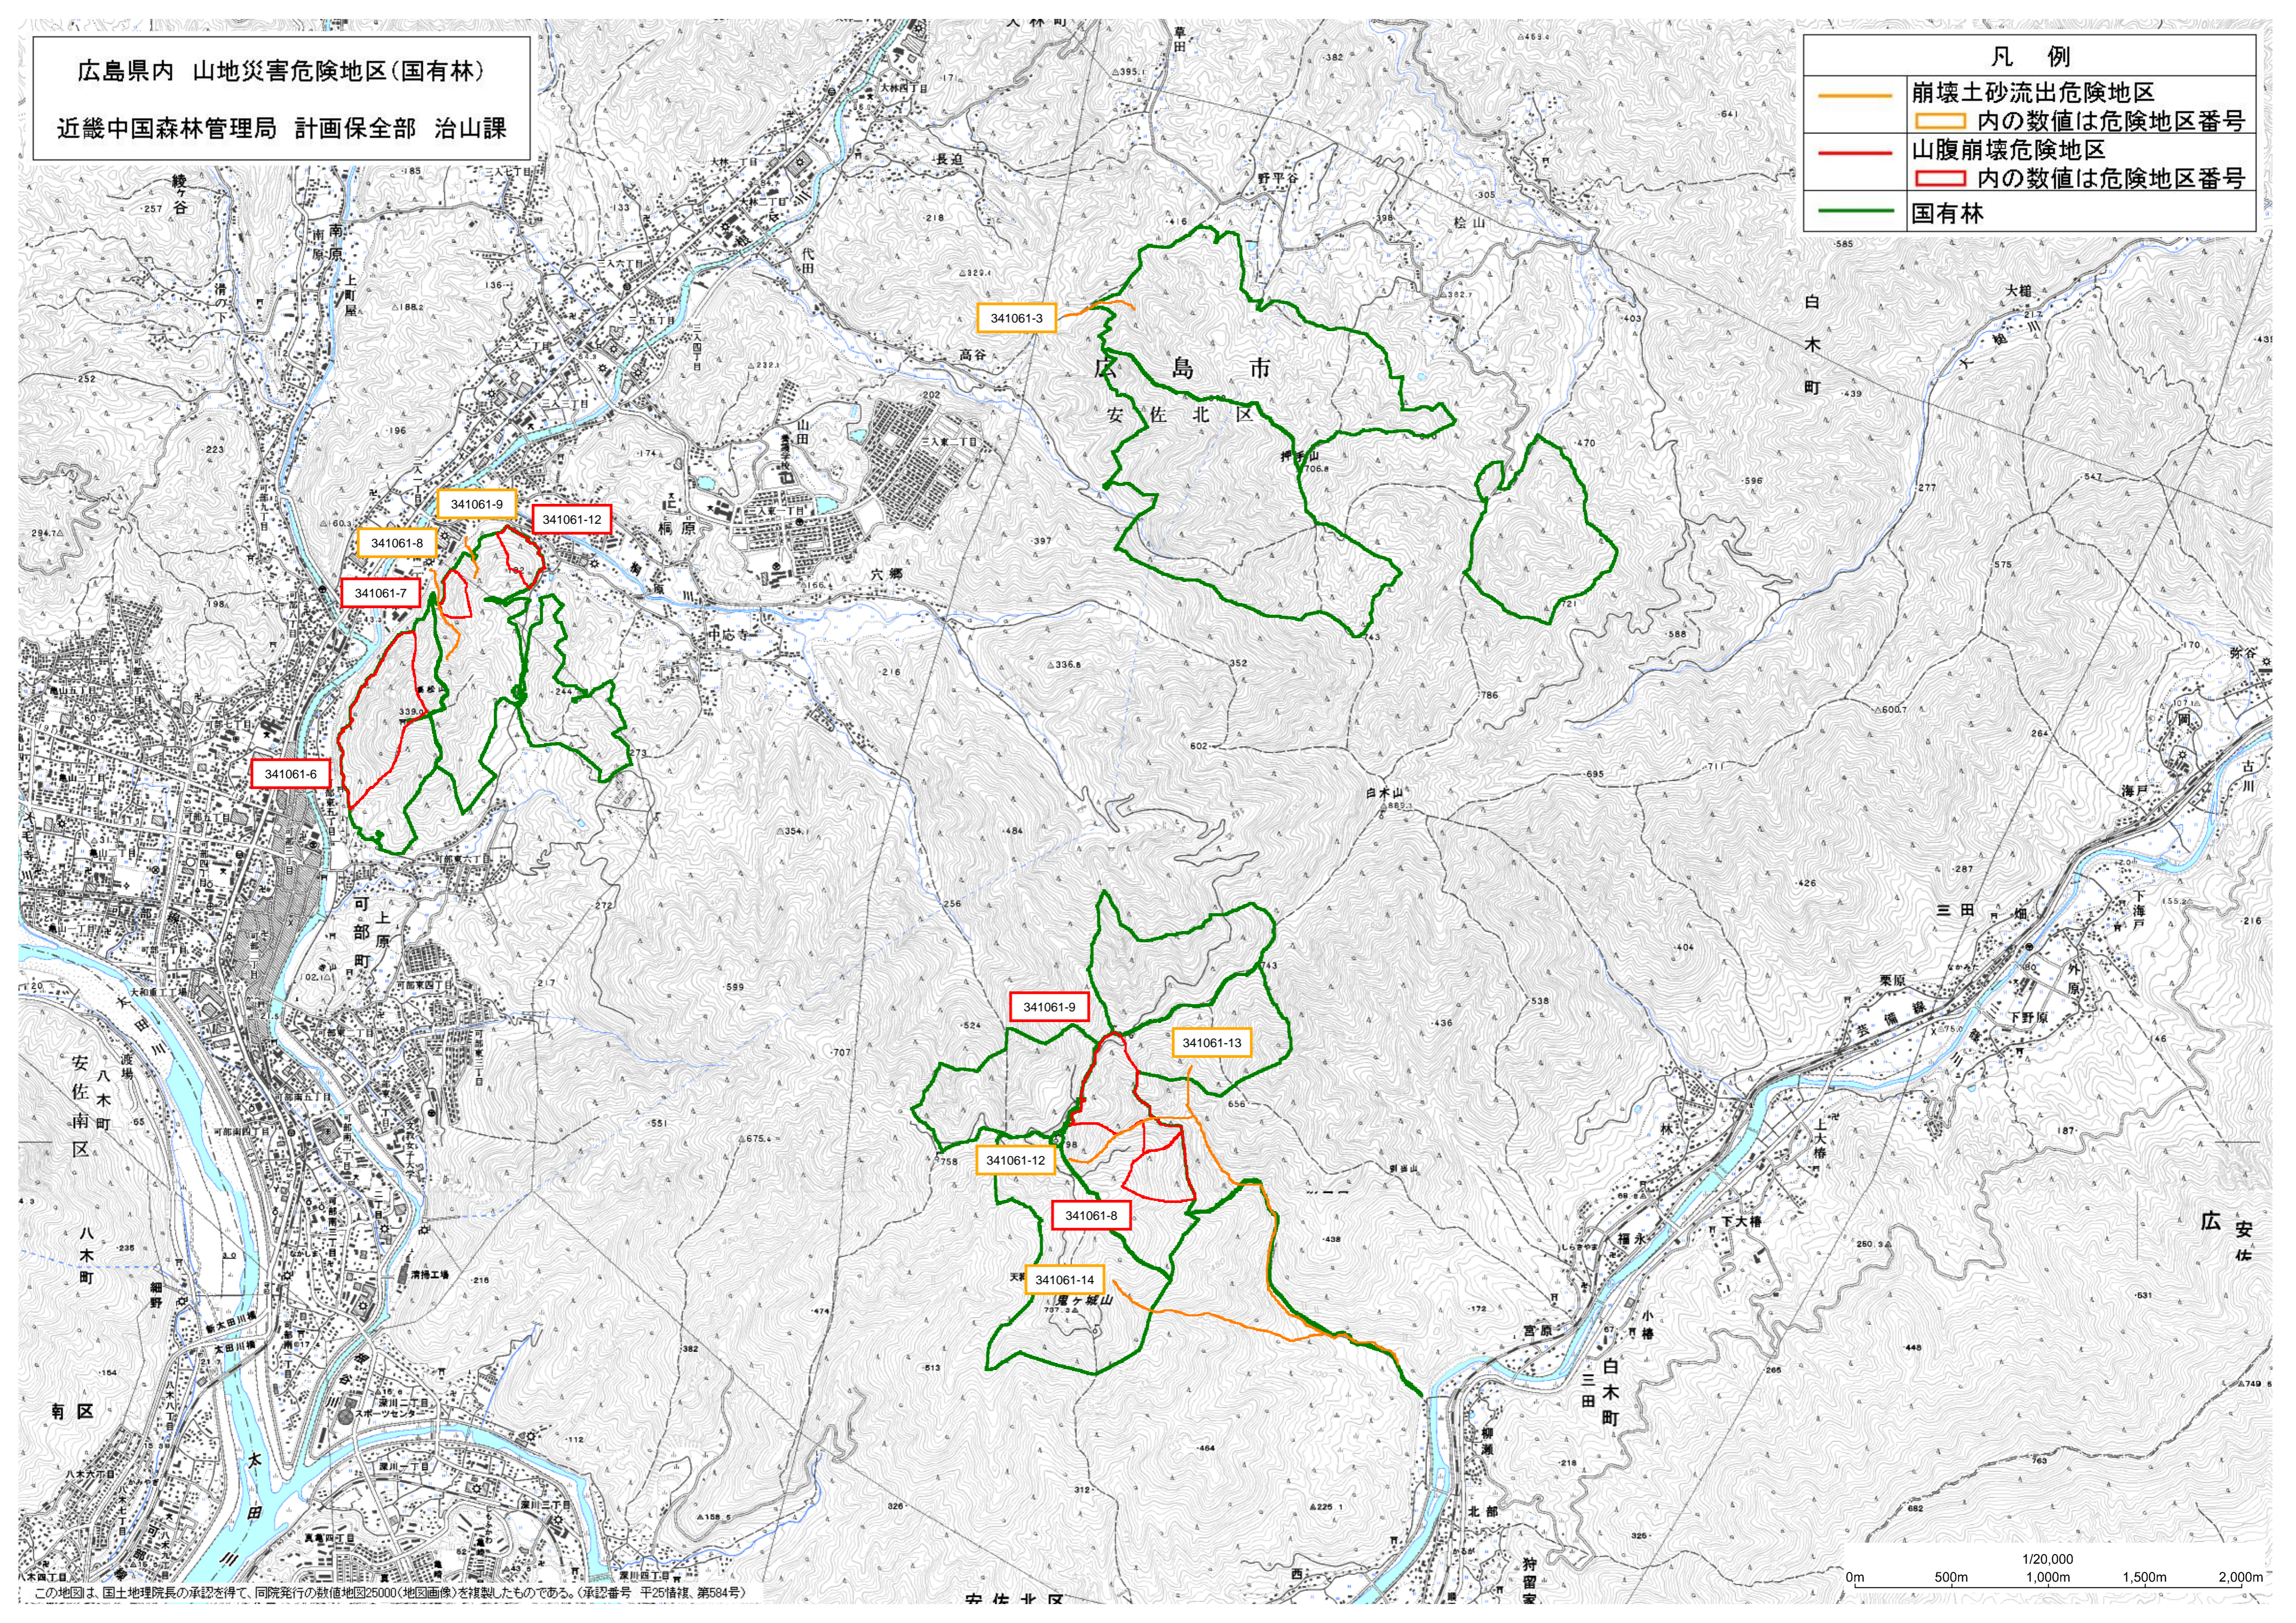

広島県内 山地災害危険地区(国有林)

近畿中国森林管理局 計画保全部 治山課

凡例

- 崩壊土砂流出危険地区
- 内の数値は危険地区番号
- 山腹崩壊危険地区
- 内の数値は危険地区番号
- 国有林

この地図は、国土地理院長の承認を得て、同院発行の数値地図25000(地図画像)を複製したものである。(承認番号 平25情保、第584号)