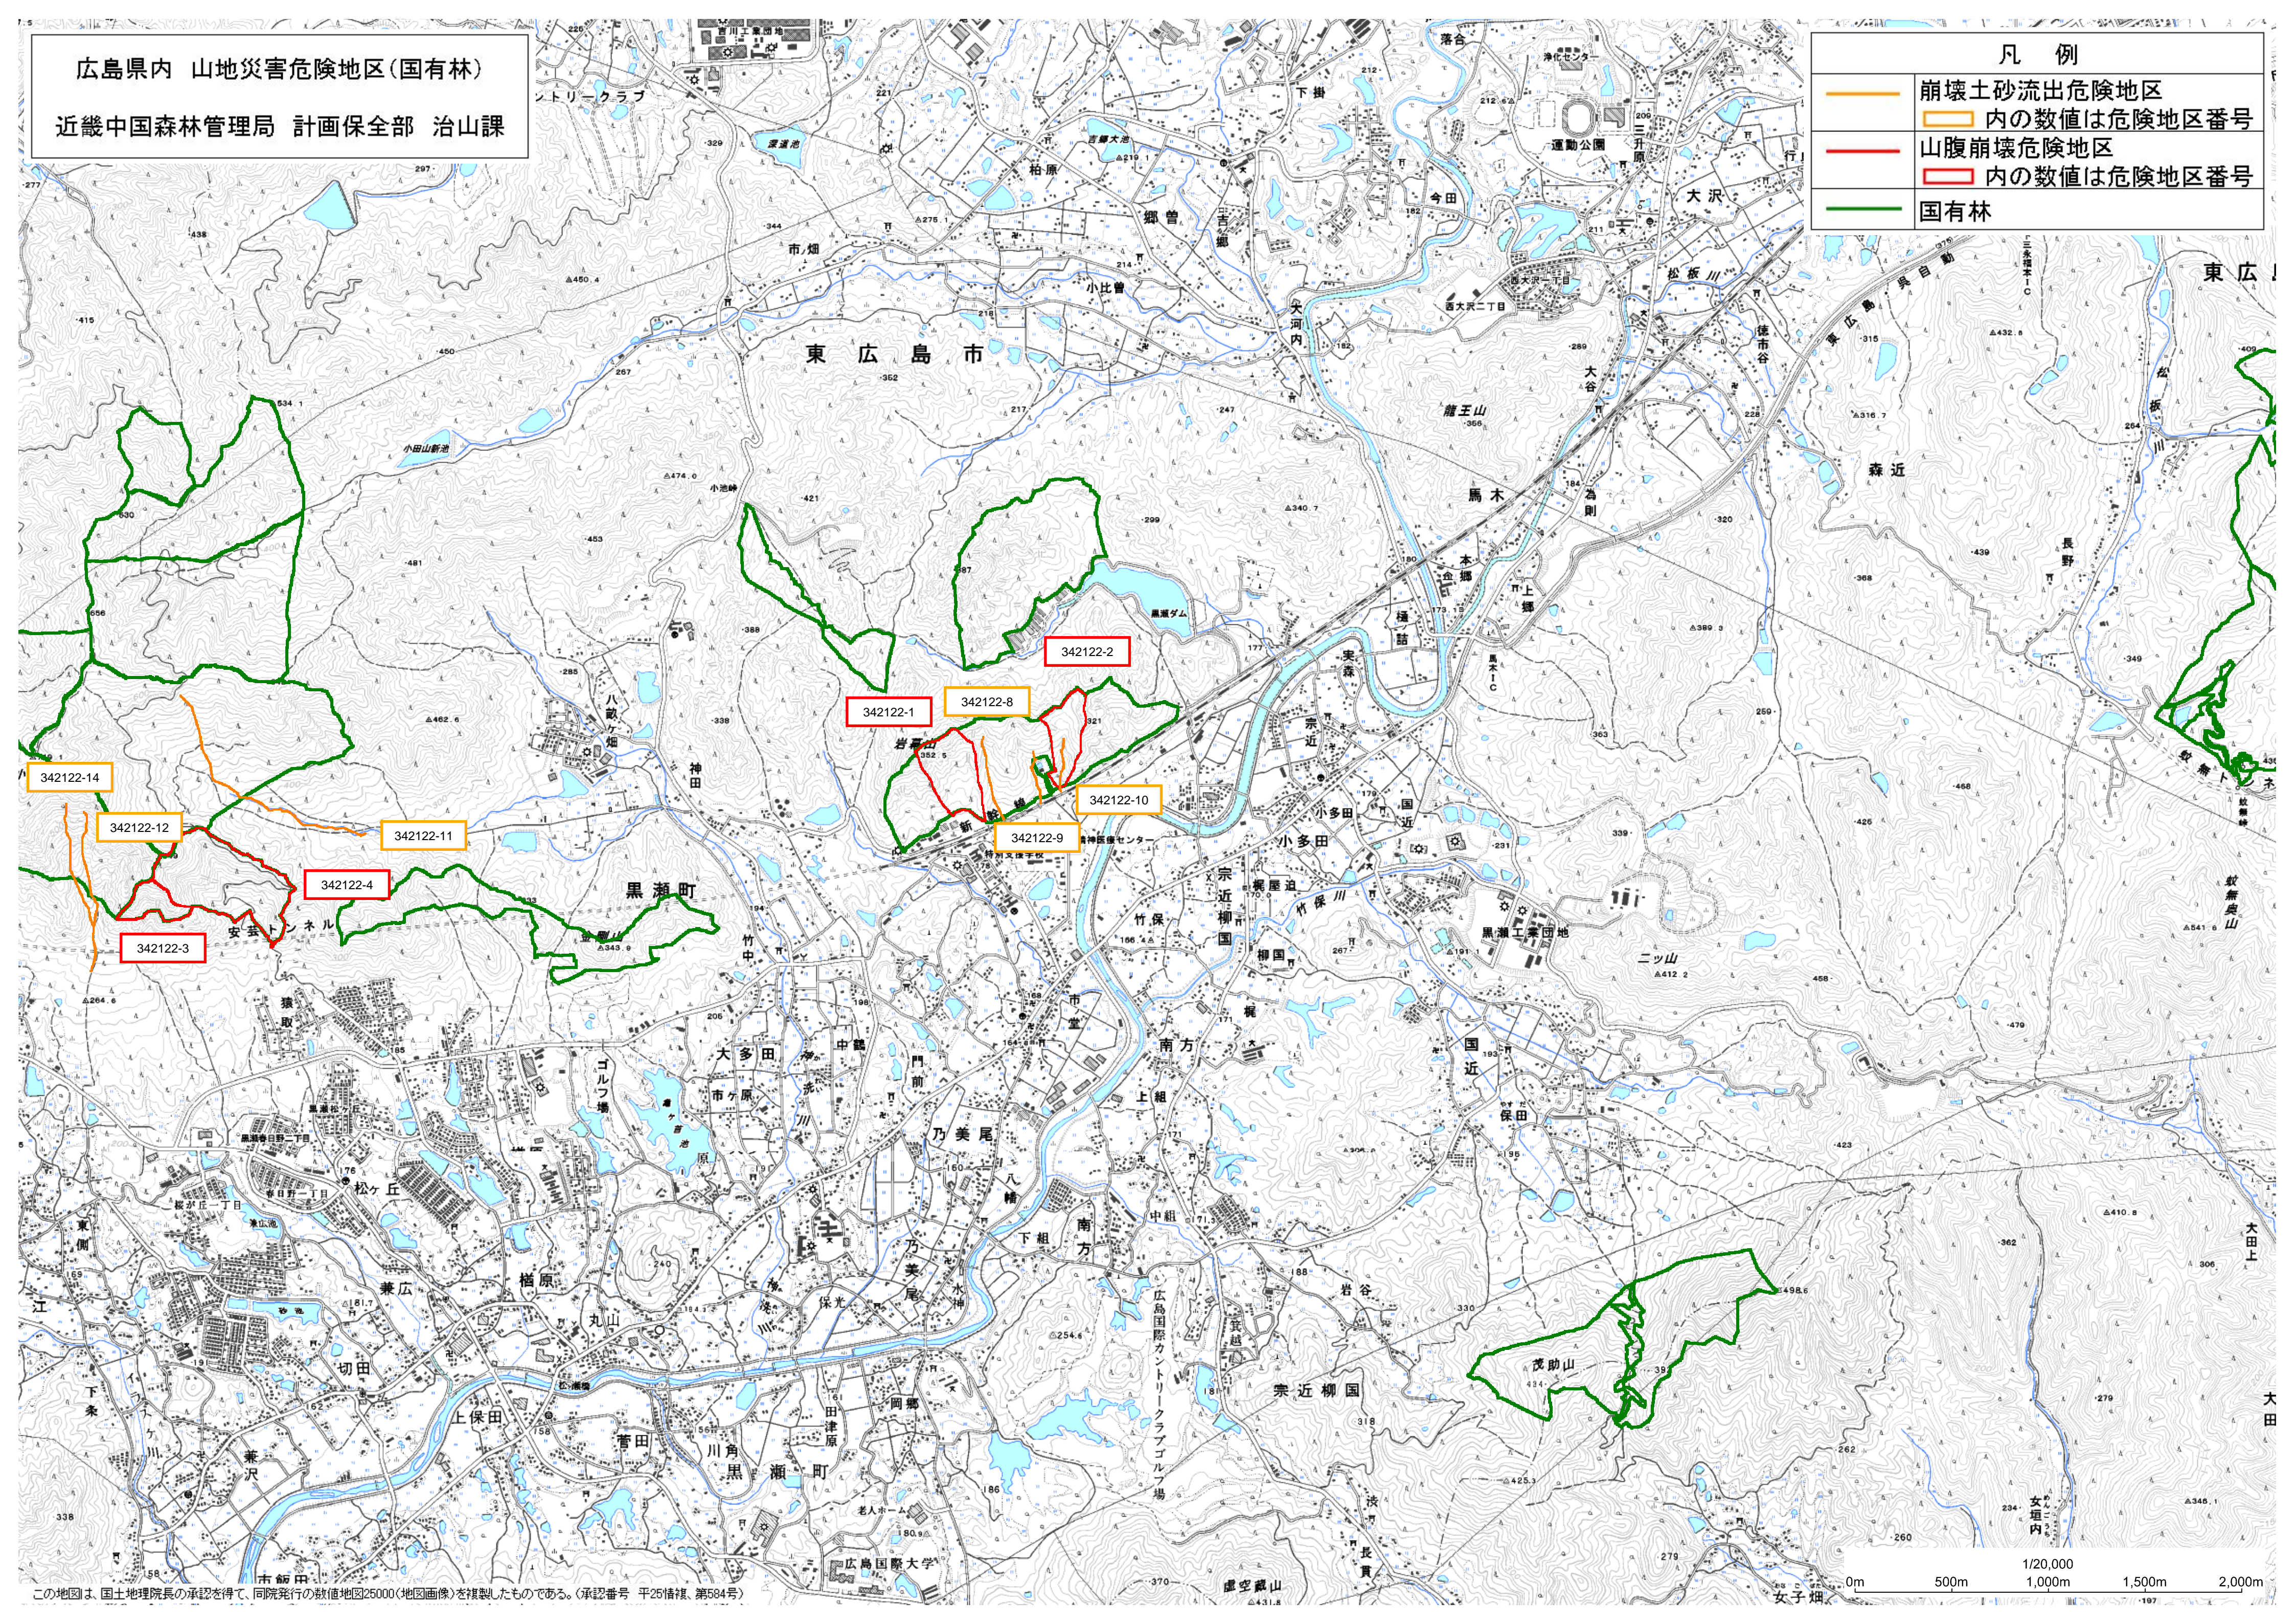

広島県内 山地災害危険地区(国有林)

近畿中国森林管理局 計画保全部 治山課

凡例

- 崩壊土砂流出危険地区
- 内の数値は危険地区番号
- 山腹崩壊危険地区
- 内の数値は危険地区番号
- 国有林

この地図は、国土地理院長の承認を得て、同院発行の数値地図25000(地図画像)を複製したものである。(承認番号 平25情保、第584号)