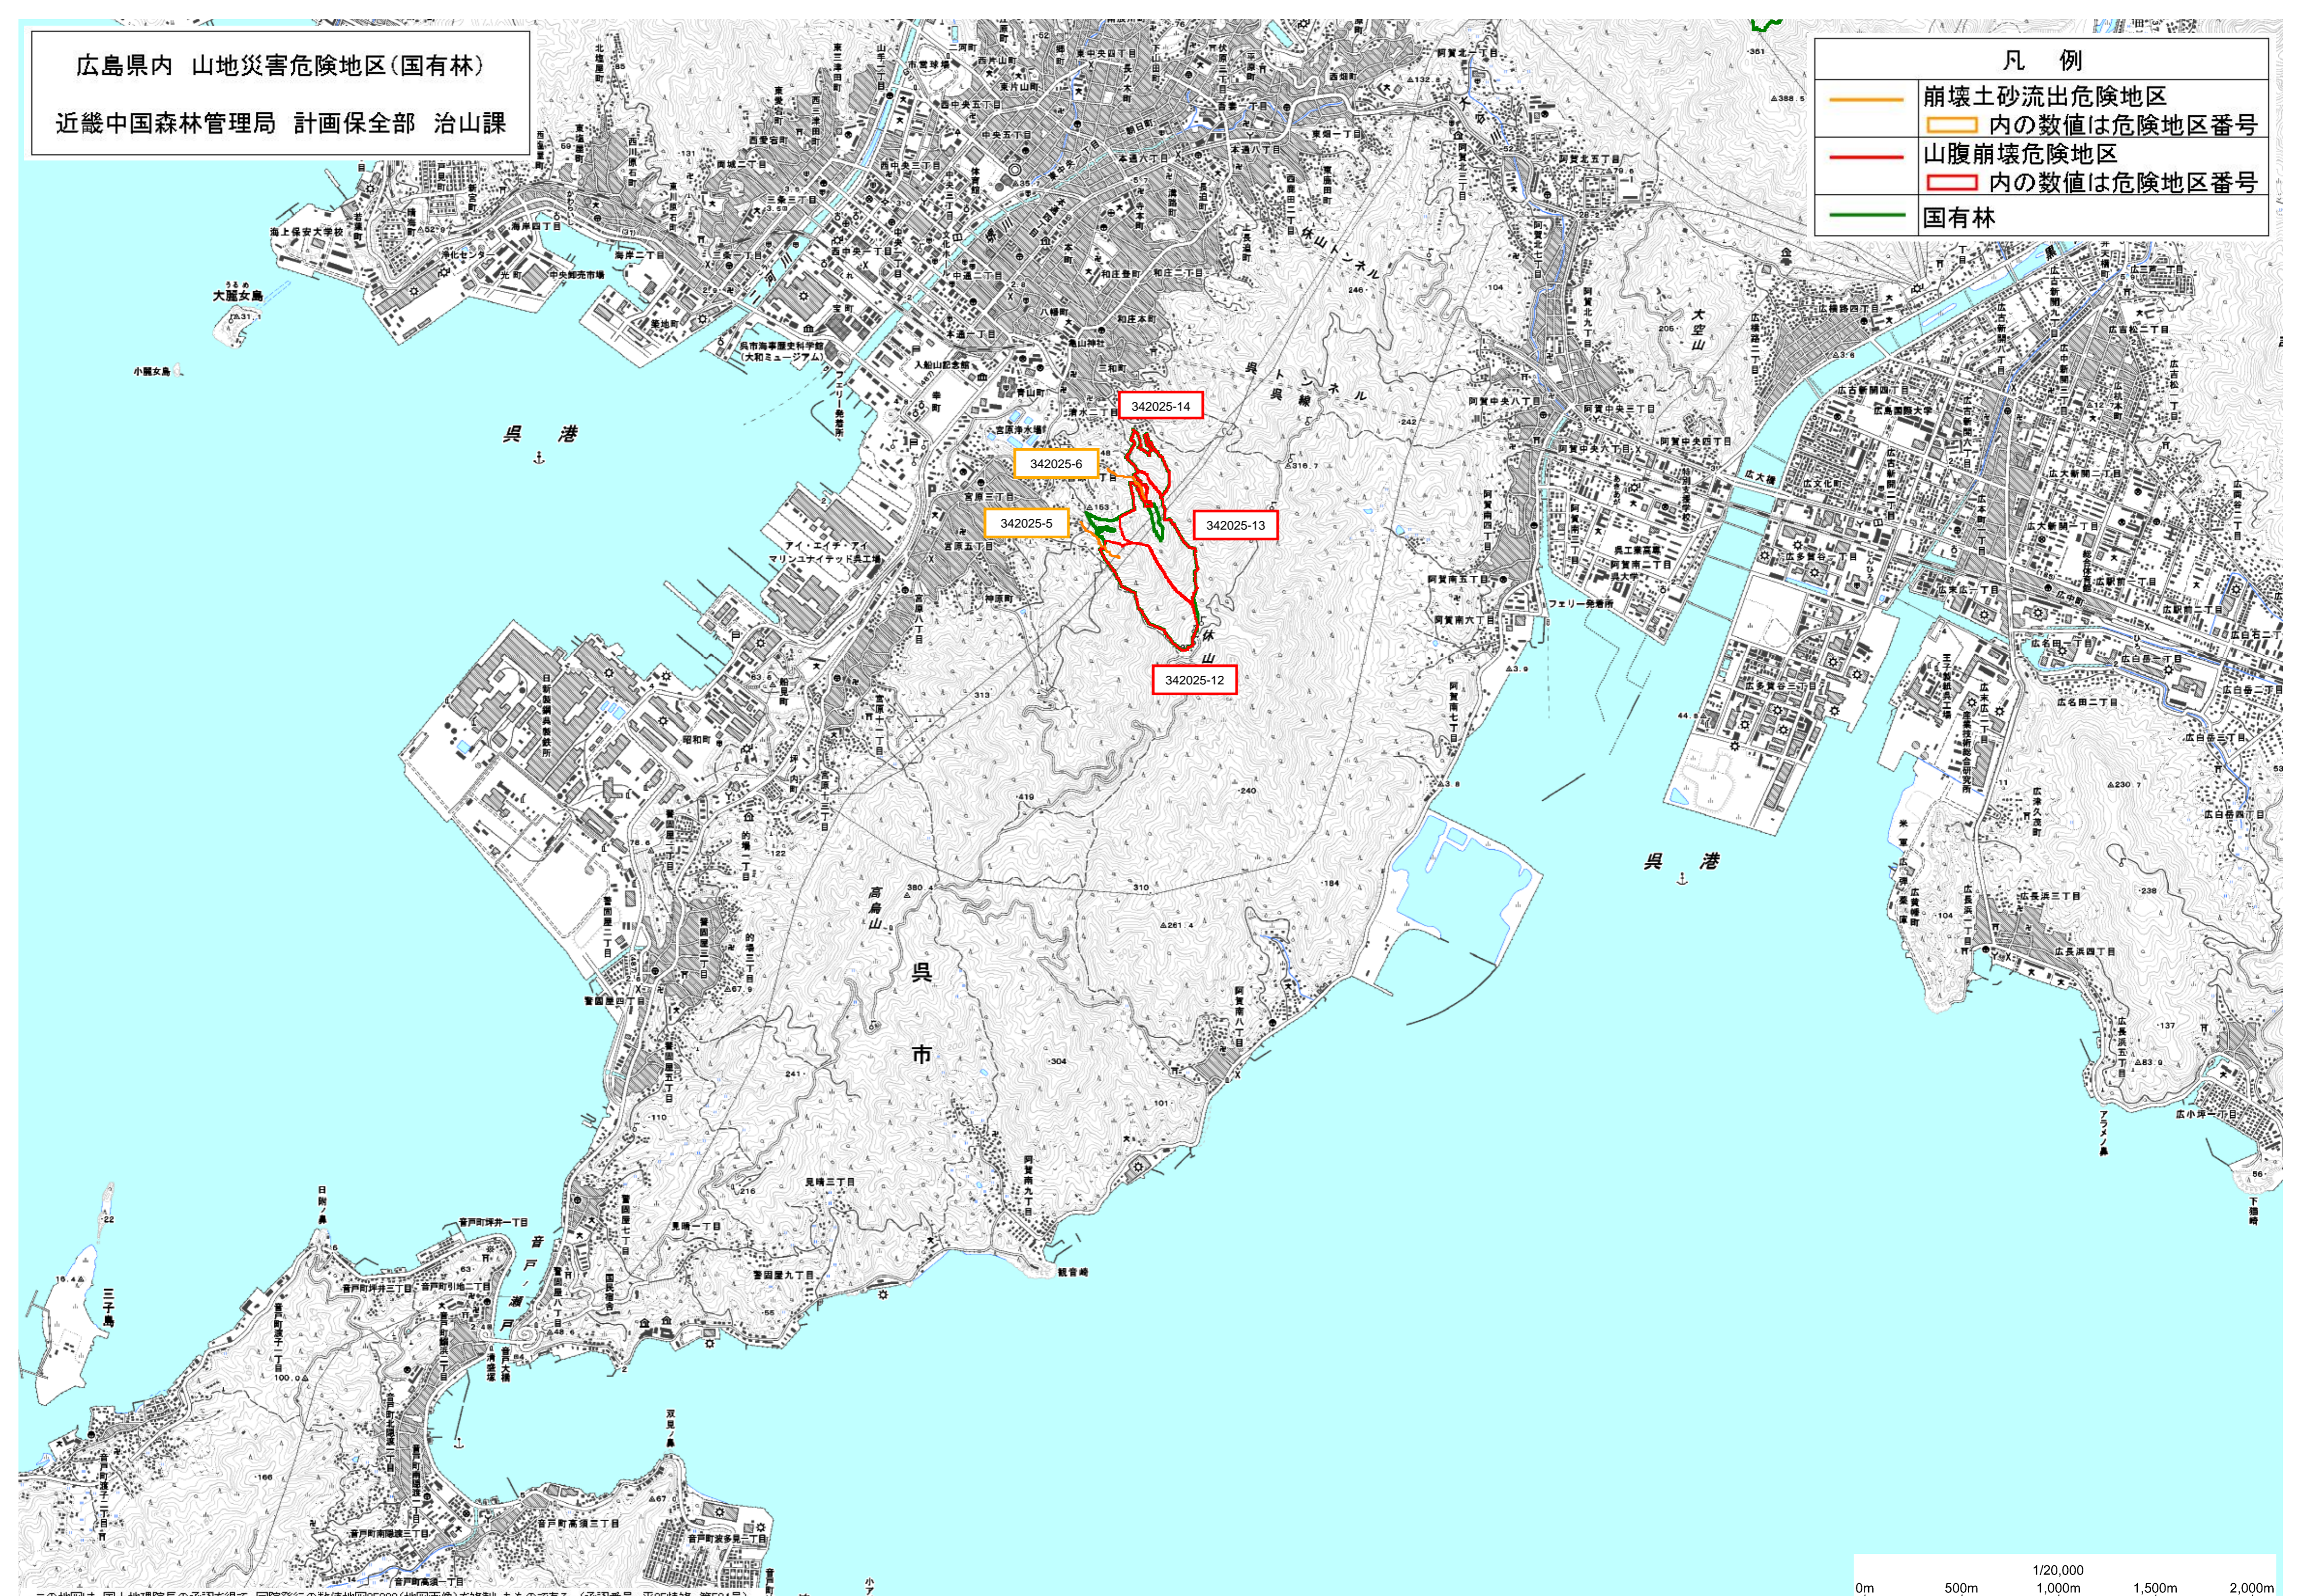

広島県内 山地災害危険地区(国有林)

近畿中国森林管理局 計画保全部 治山課

凡例

- 崩壊土砂流出危険地区
- 内の数値は危険地区番号
- 山腹崩壊危険地区
- 内の数値は危険地区番号
- 国有林

この地図は、国土地理院長の承認を得て、同院発行の数値地図25000(地図画像)を複製したものである。(承認番号 平25情保、第584号)