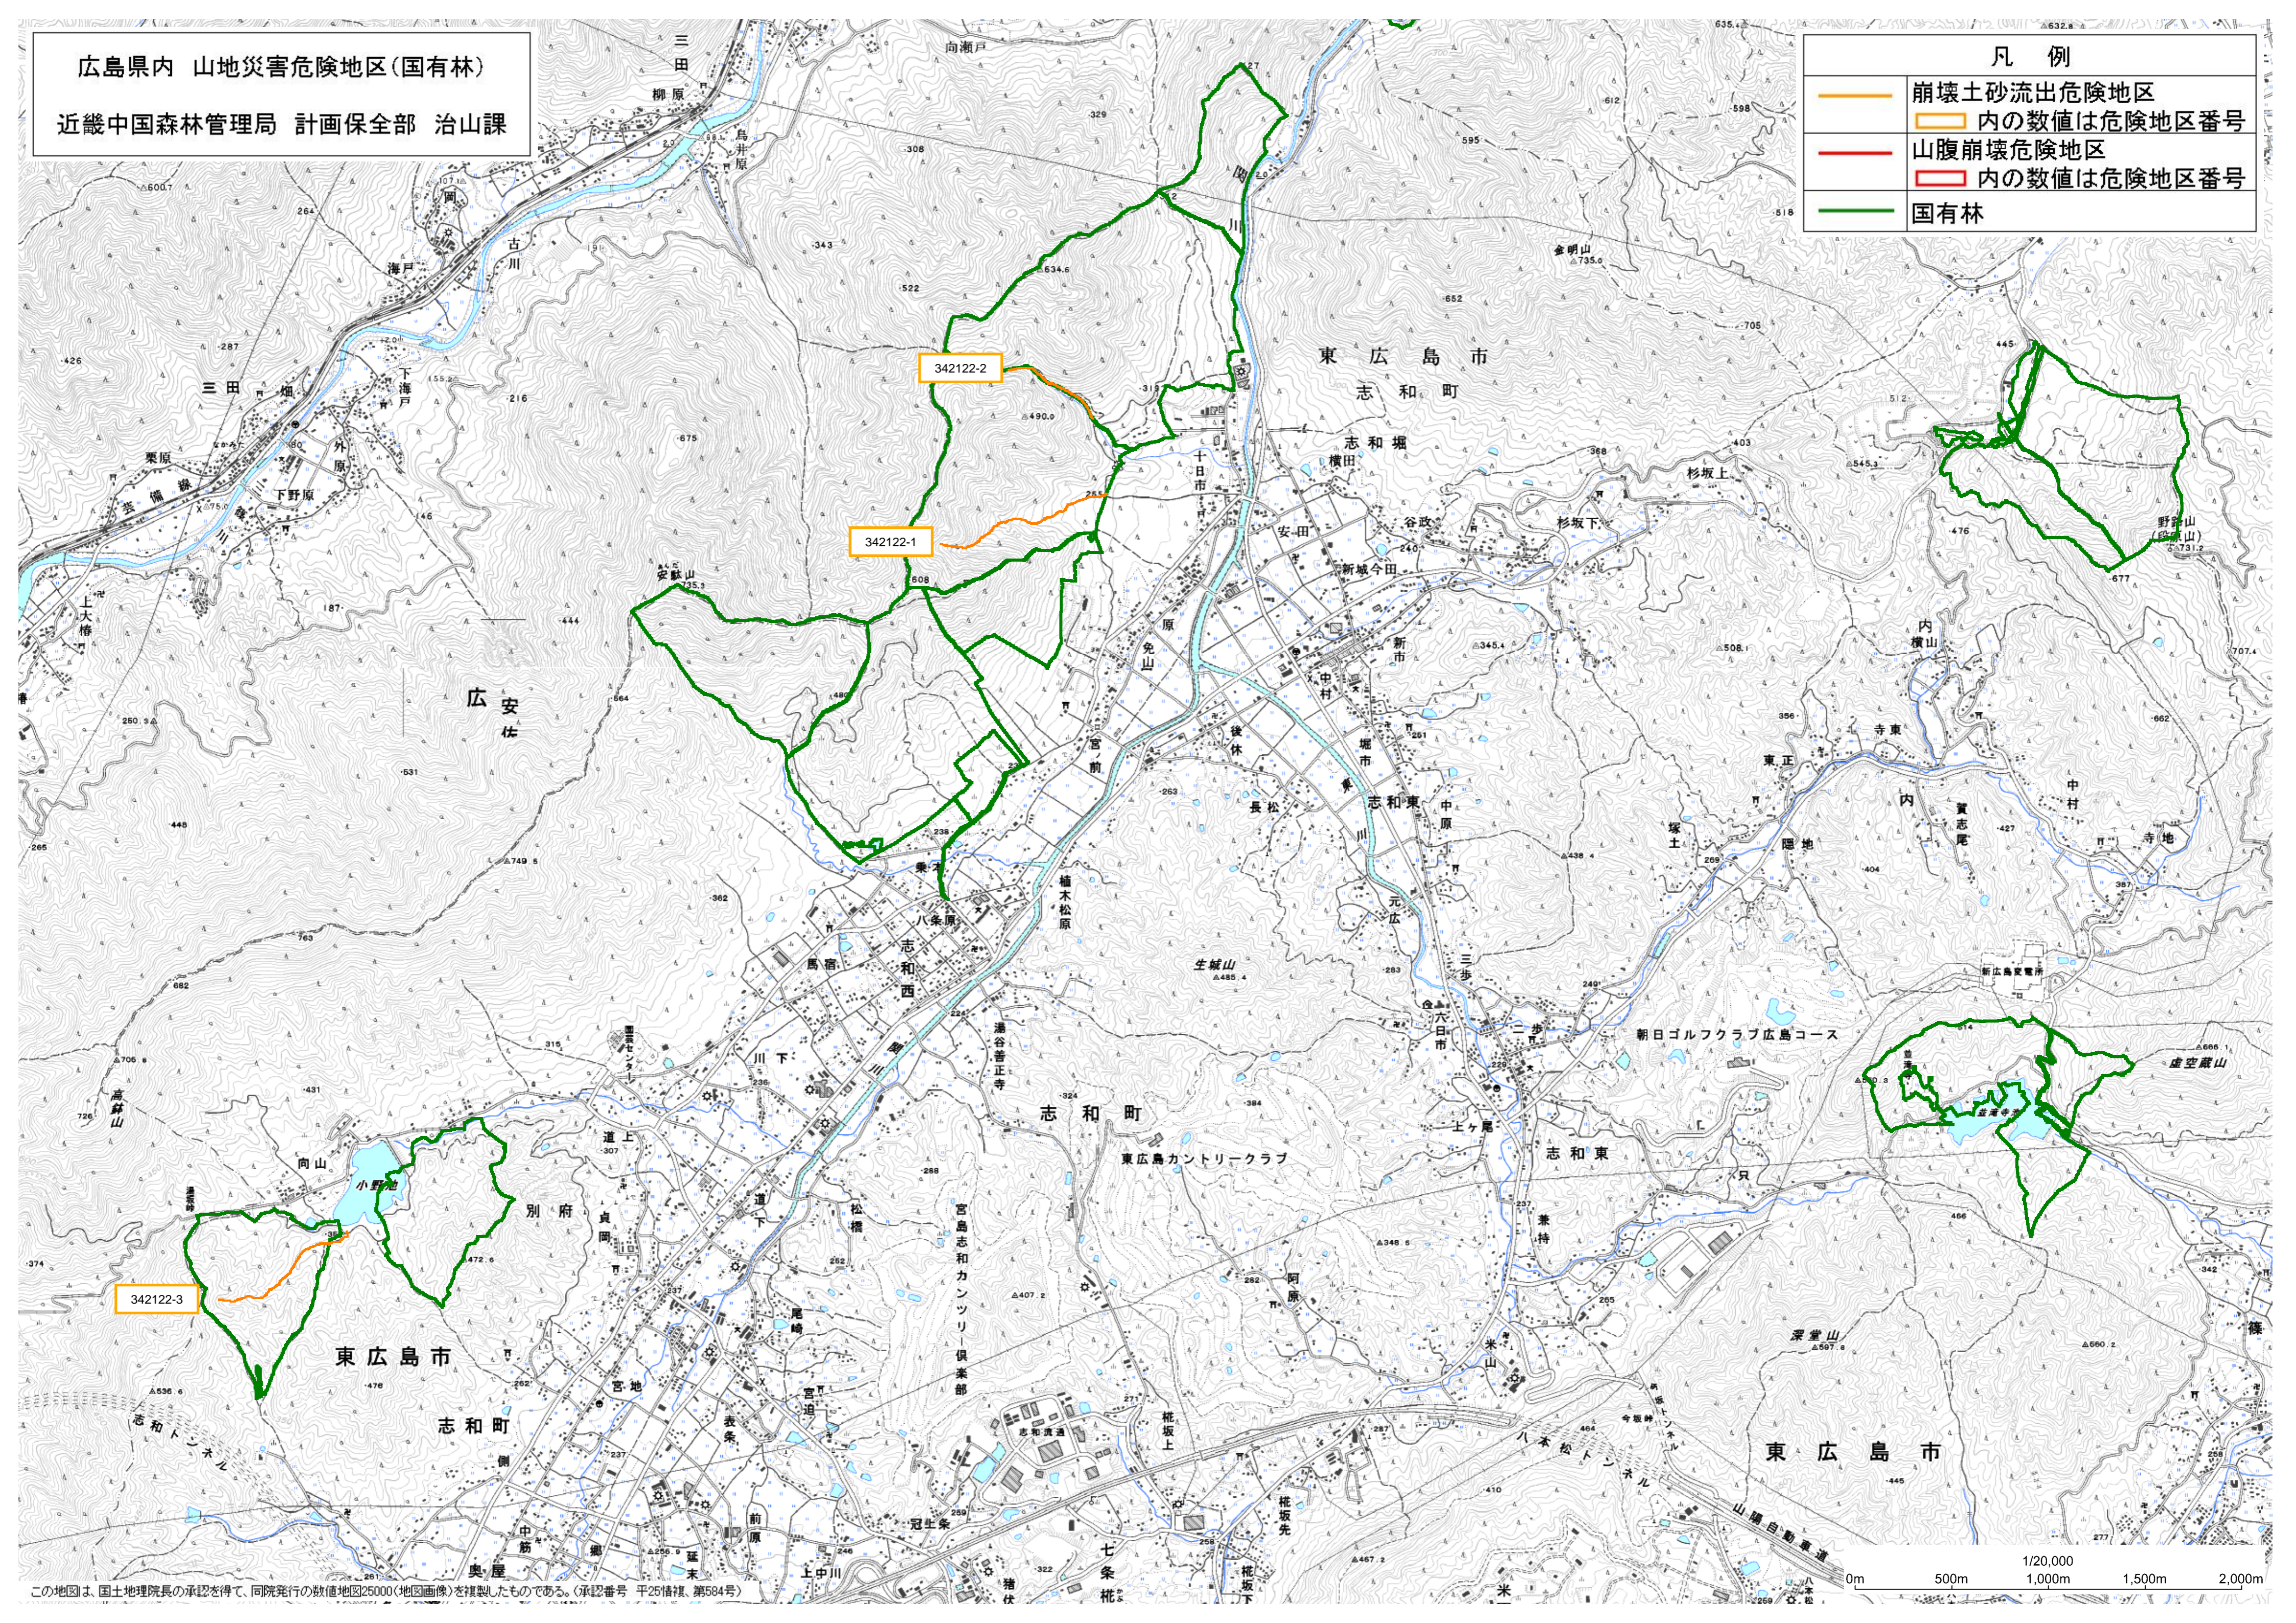

広島県内 山地災害危険地区(国有林)

近畿中国森林管理局 計画保全部 治山課

凡例

- 崩壊土砂流出危険地区  
内の数値は危険地区番号
- 山腹崩壊危険地区  
内の数値は危険地区番号
- 国有林

この地図は、国土地理院長の承認を得て、同院発行の数値地図25000(地図画像)を複製したものである。(承認番号 平25情保、第504号)