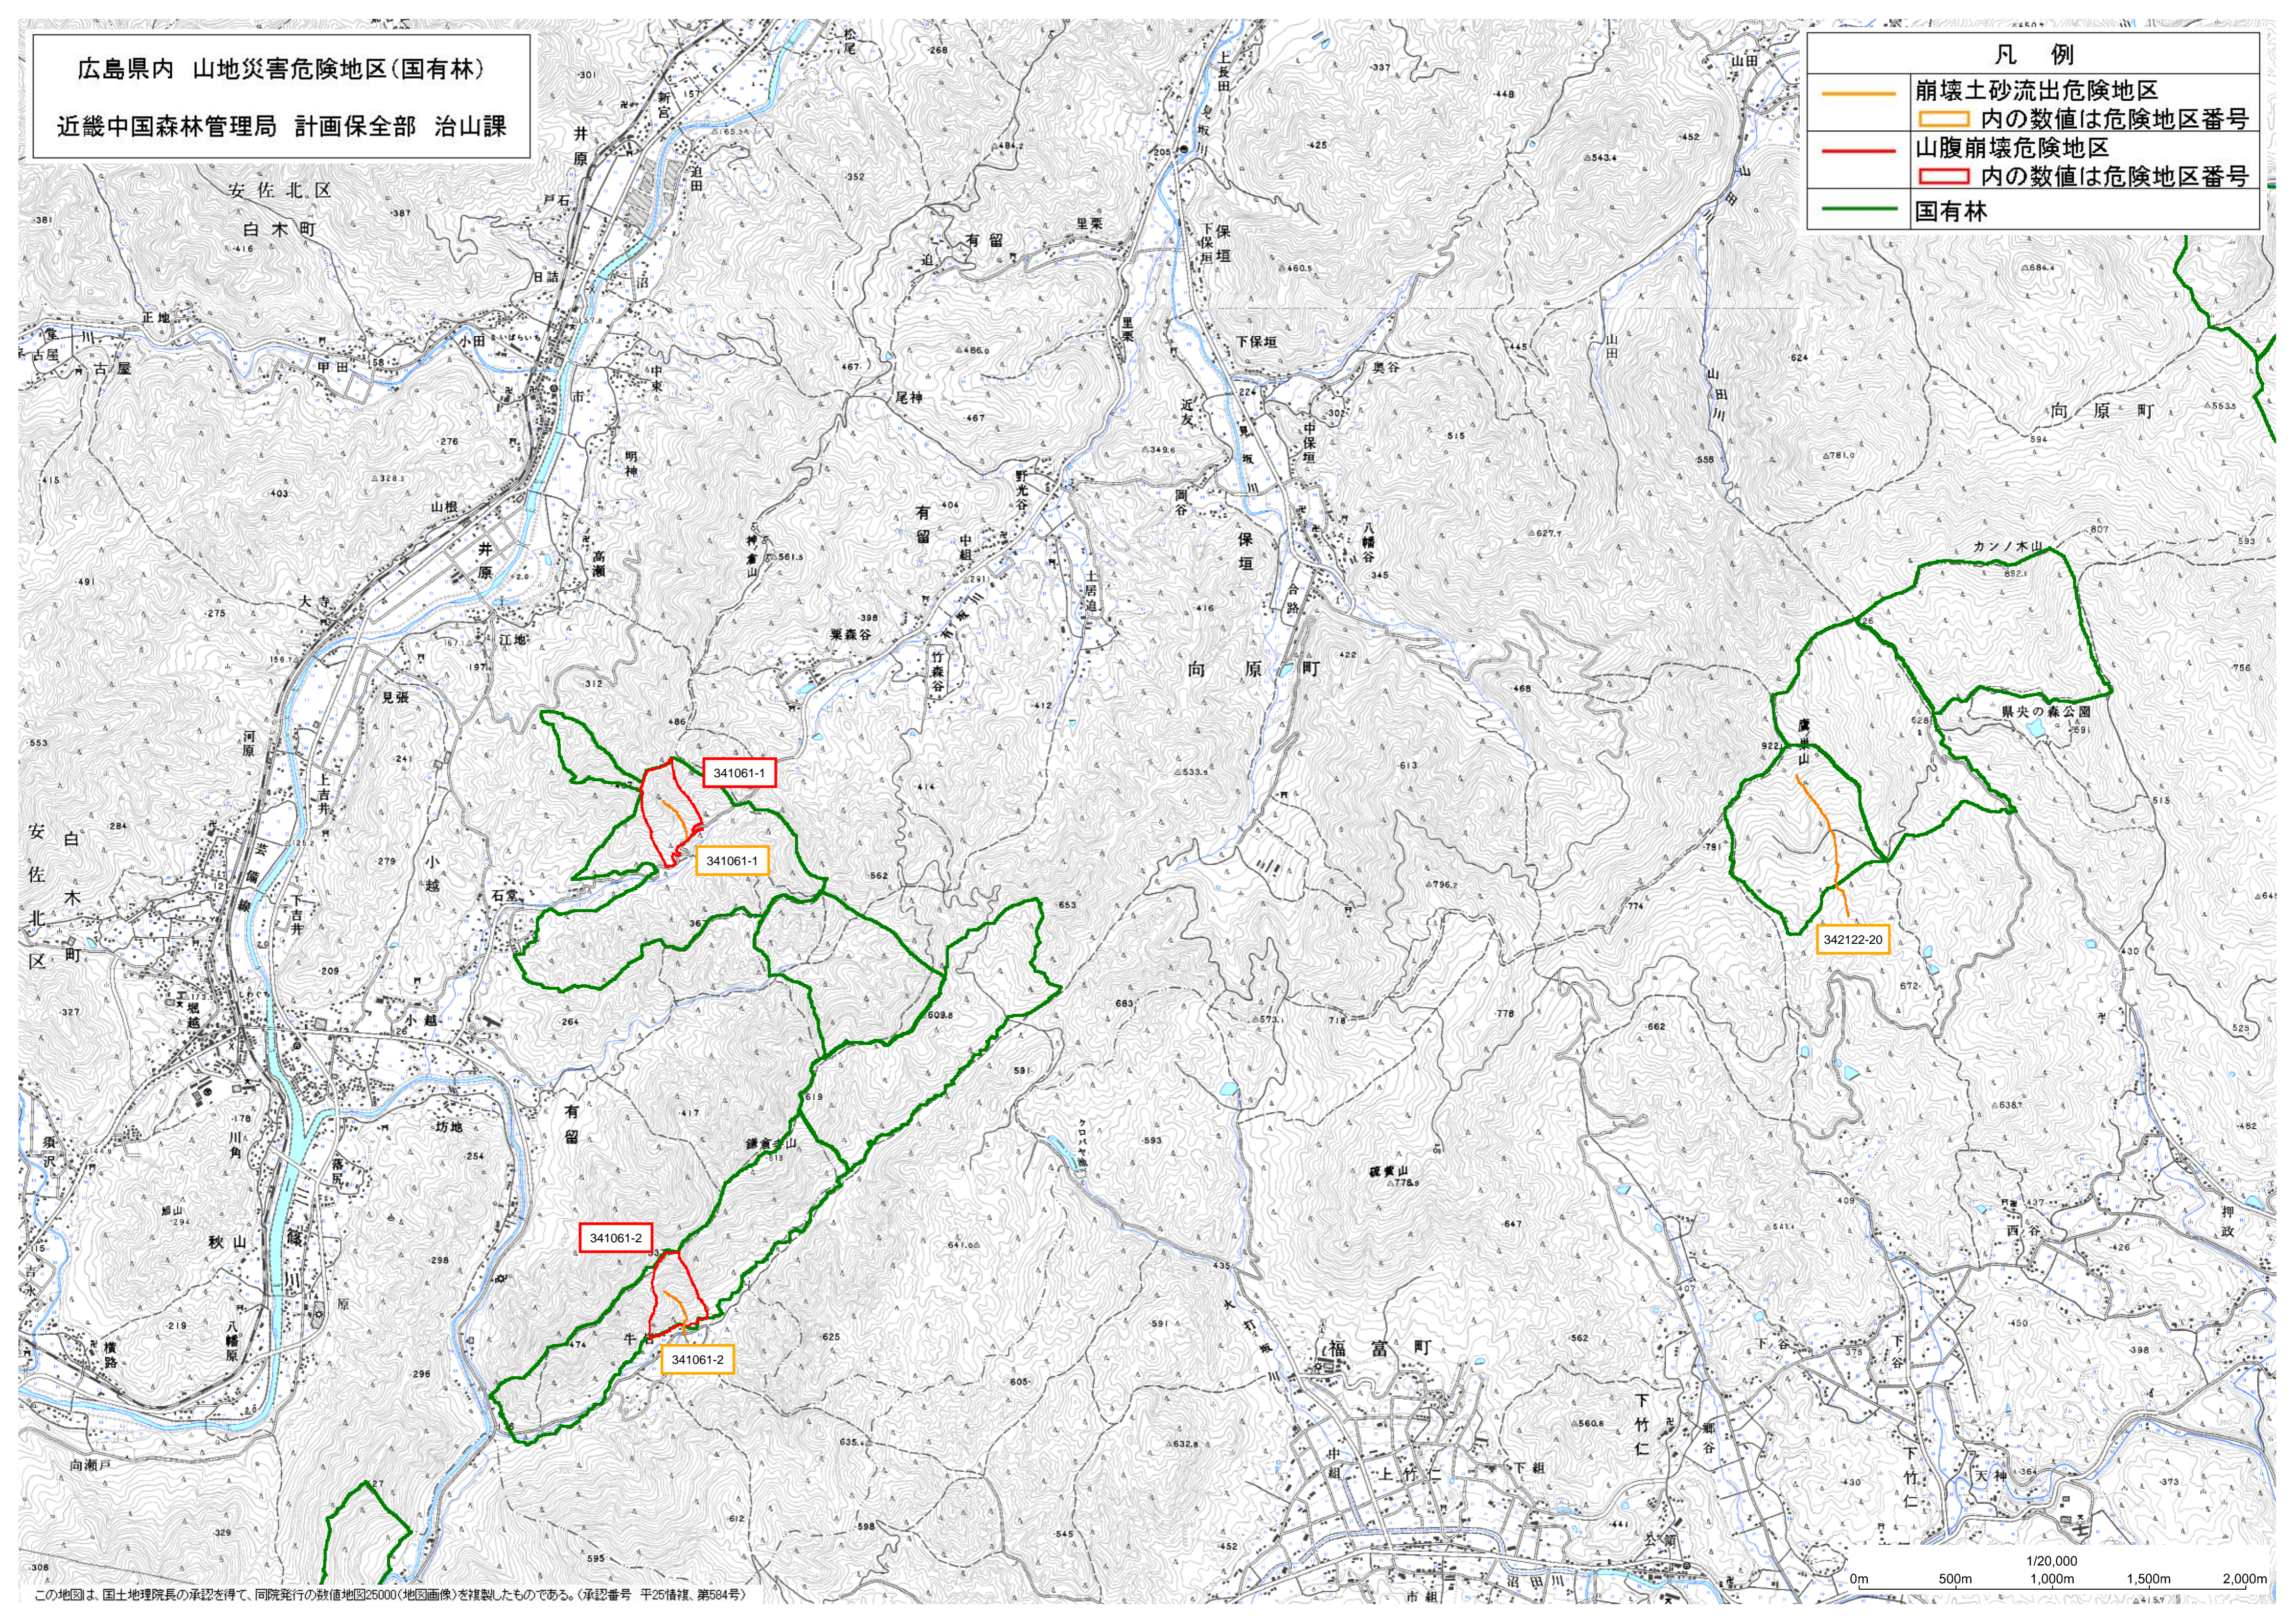

広島県内 山地災害危険地区(国有林)

近畿中国森林管理局 計画保全部 治山課

凡例

- 崩壊土砂流出危険地区
- 内の数値は危険地区番号
- 山腹崩壊危険地区
- 内の数値は危険地区番号
- 国有林

この地図は、国土地理院長の承認を得て、同院発行の数値地図25000(地図画像)を複製したものである。(承認番号 平25情保、第584号)