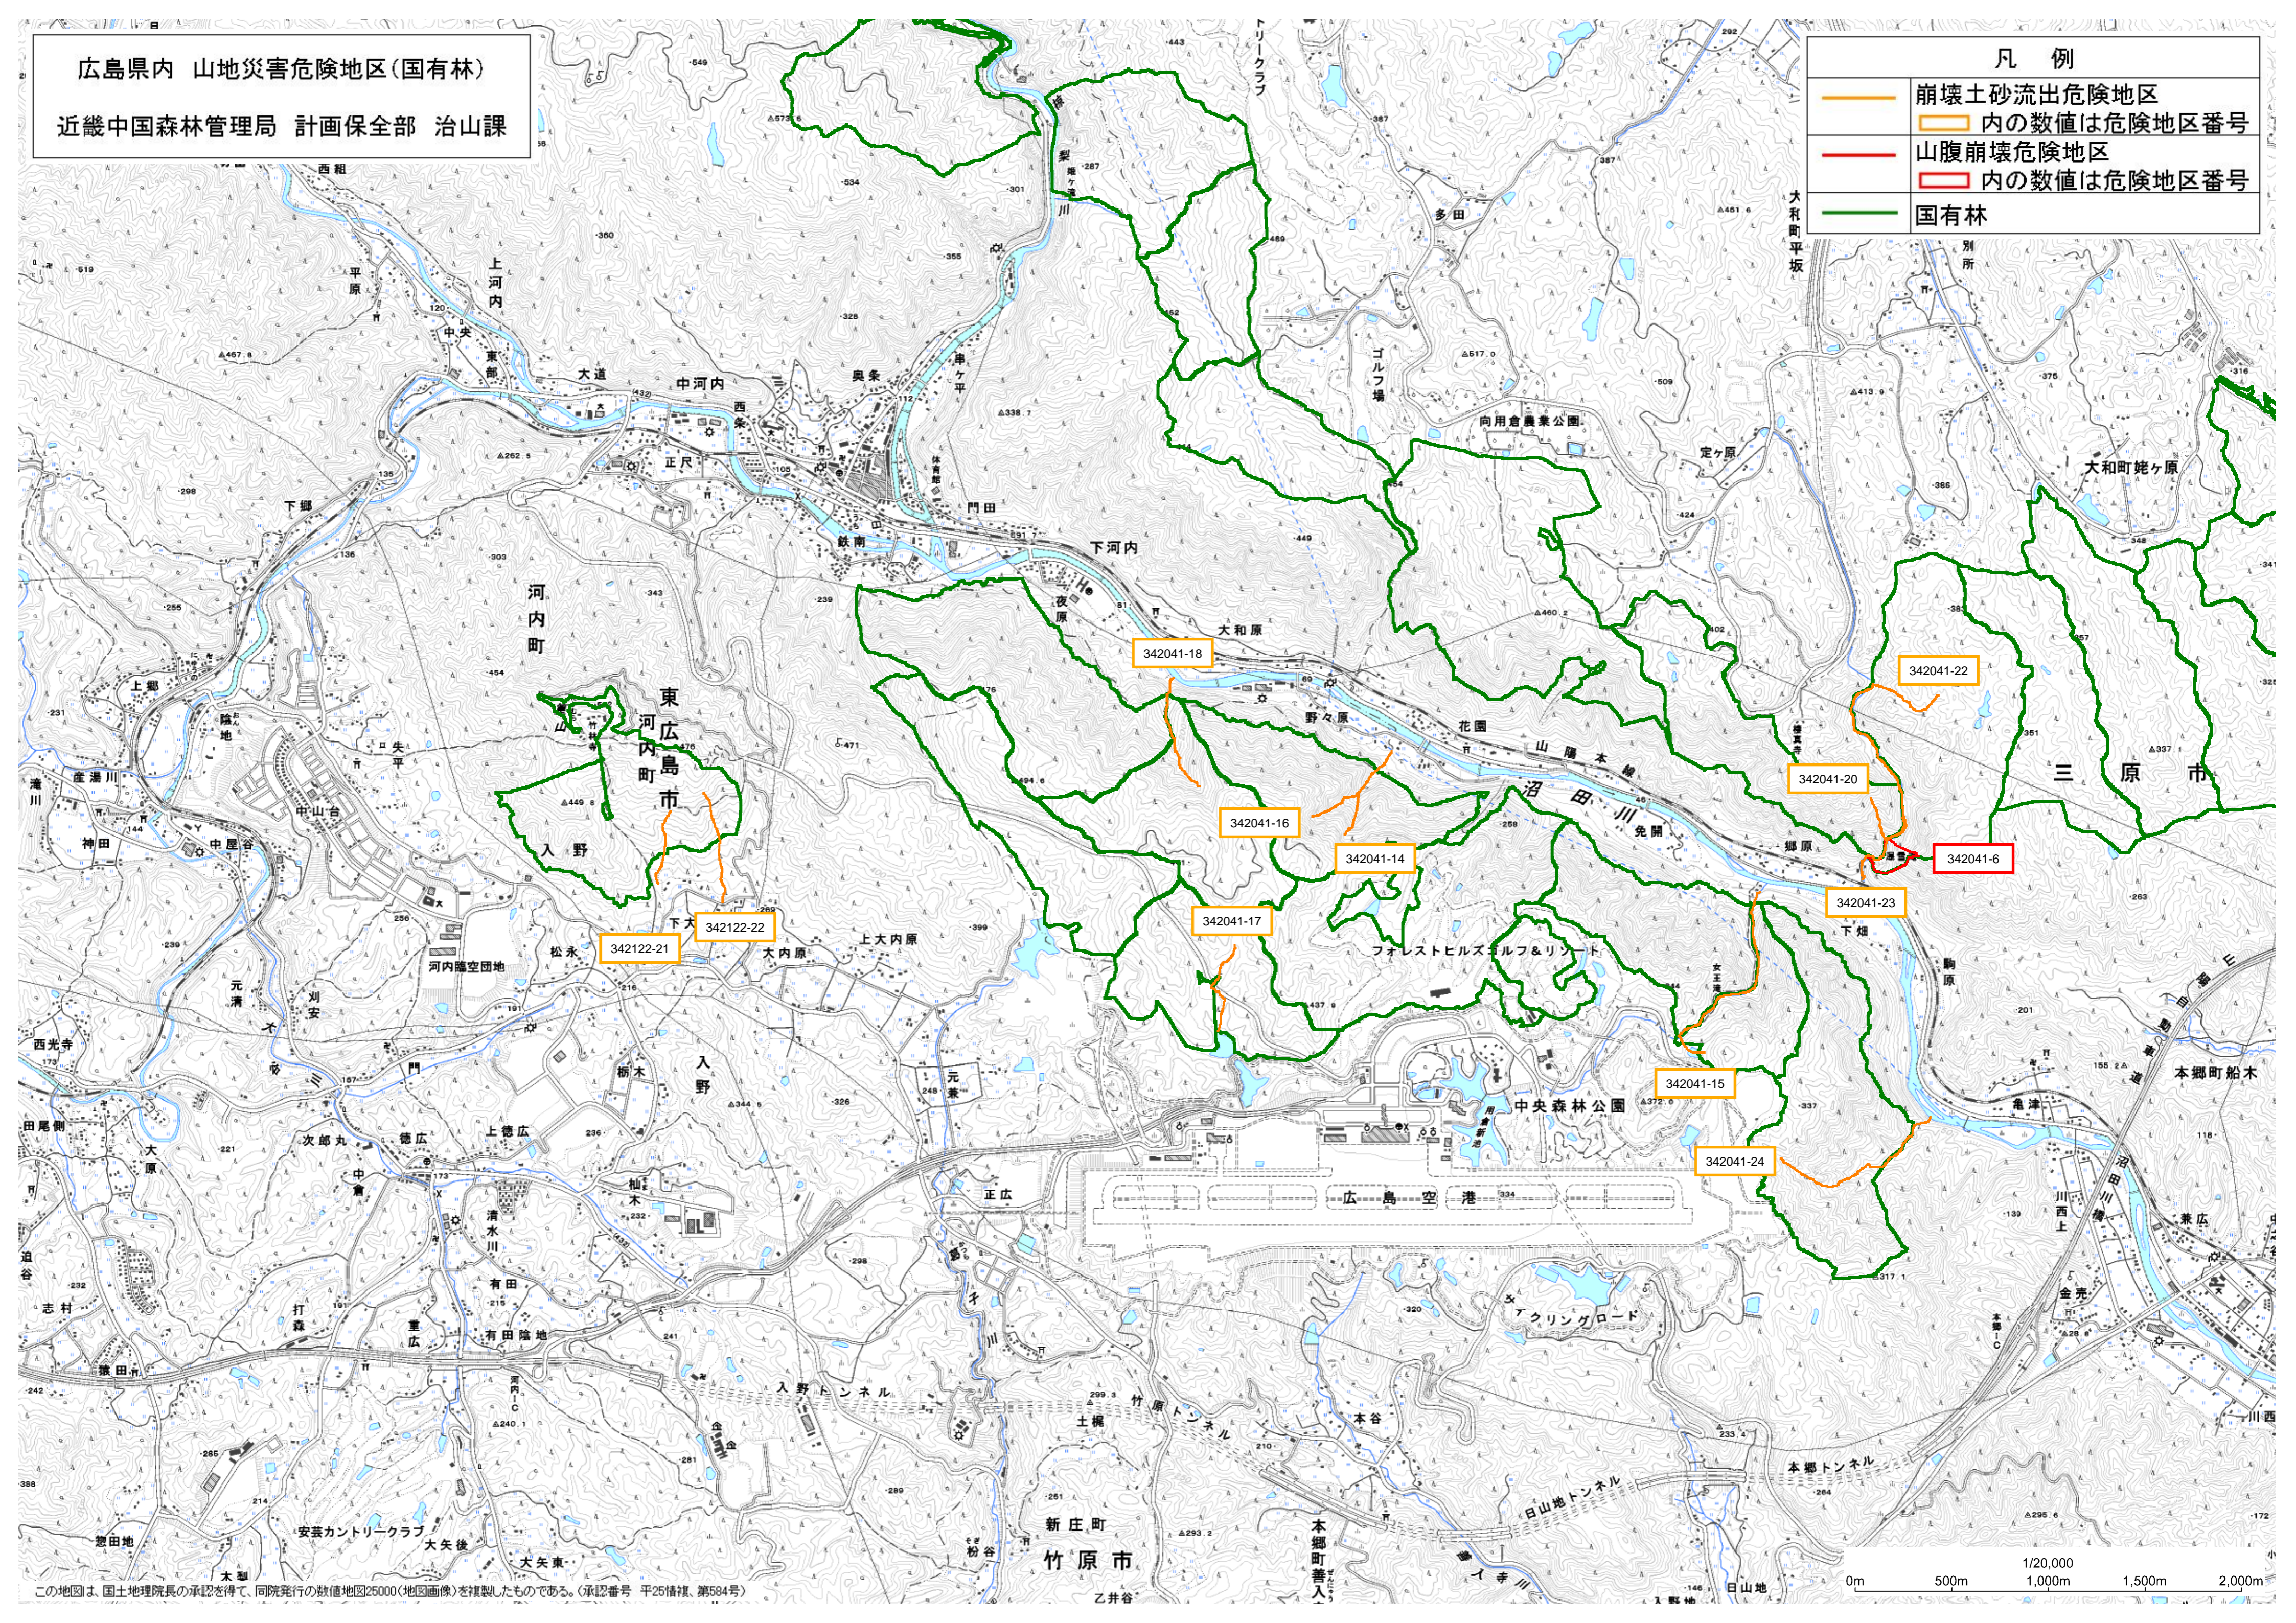

広島県内 山地災害危険地区(国有林)

近畿中国森林管理局 計画保全部 治山課

凡例

	崩壊土砂流出危険地区
	内の数値は危険地区番号
	山腹崩壊危険地区
	内の数値は危険地区番号
	国有林

この地図は、国土地理院長の承認を得て、同院発行の数値地図25000(地図画像)を複製したものである。(承認番号 平25情保、第584号)