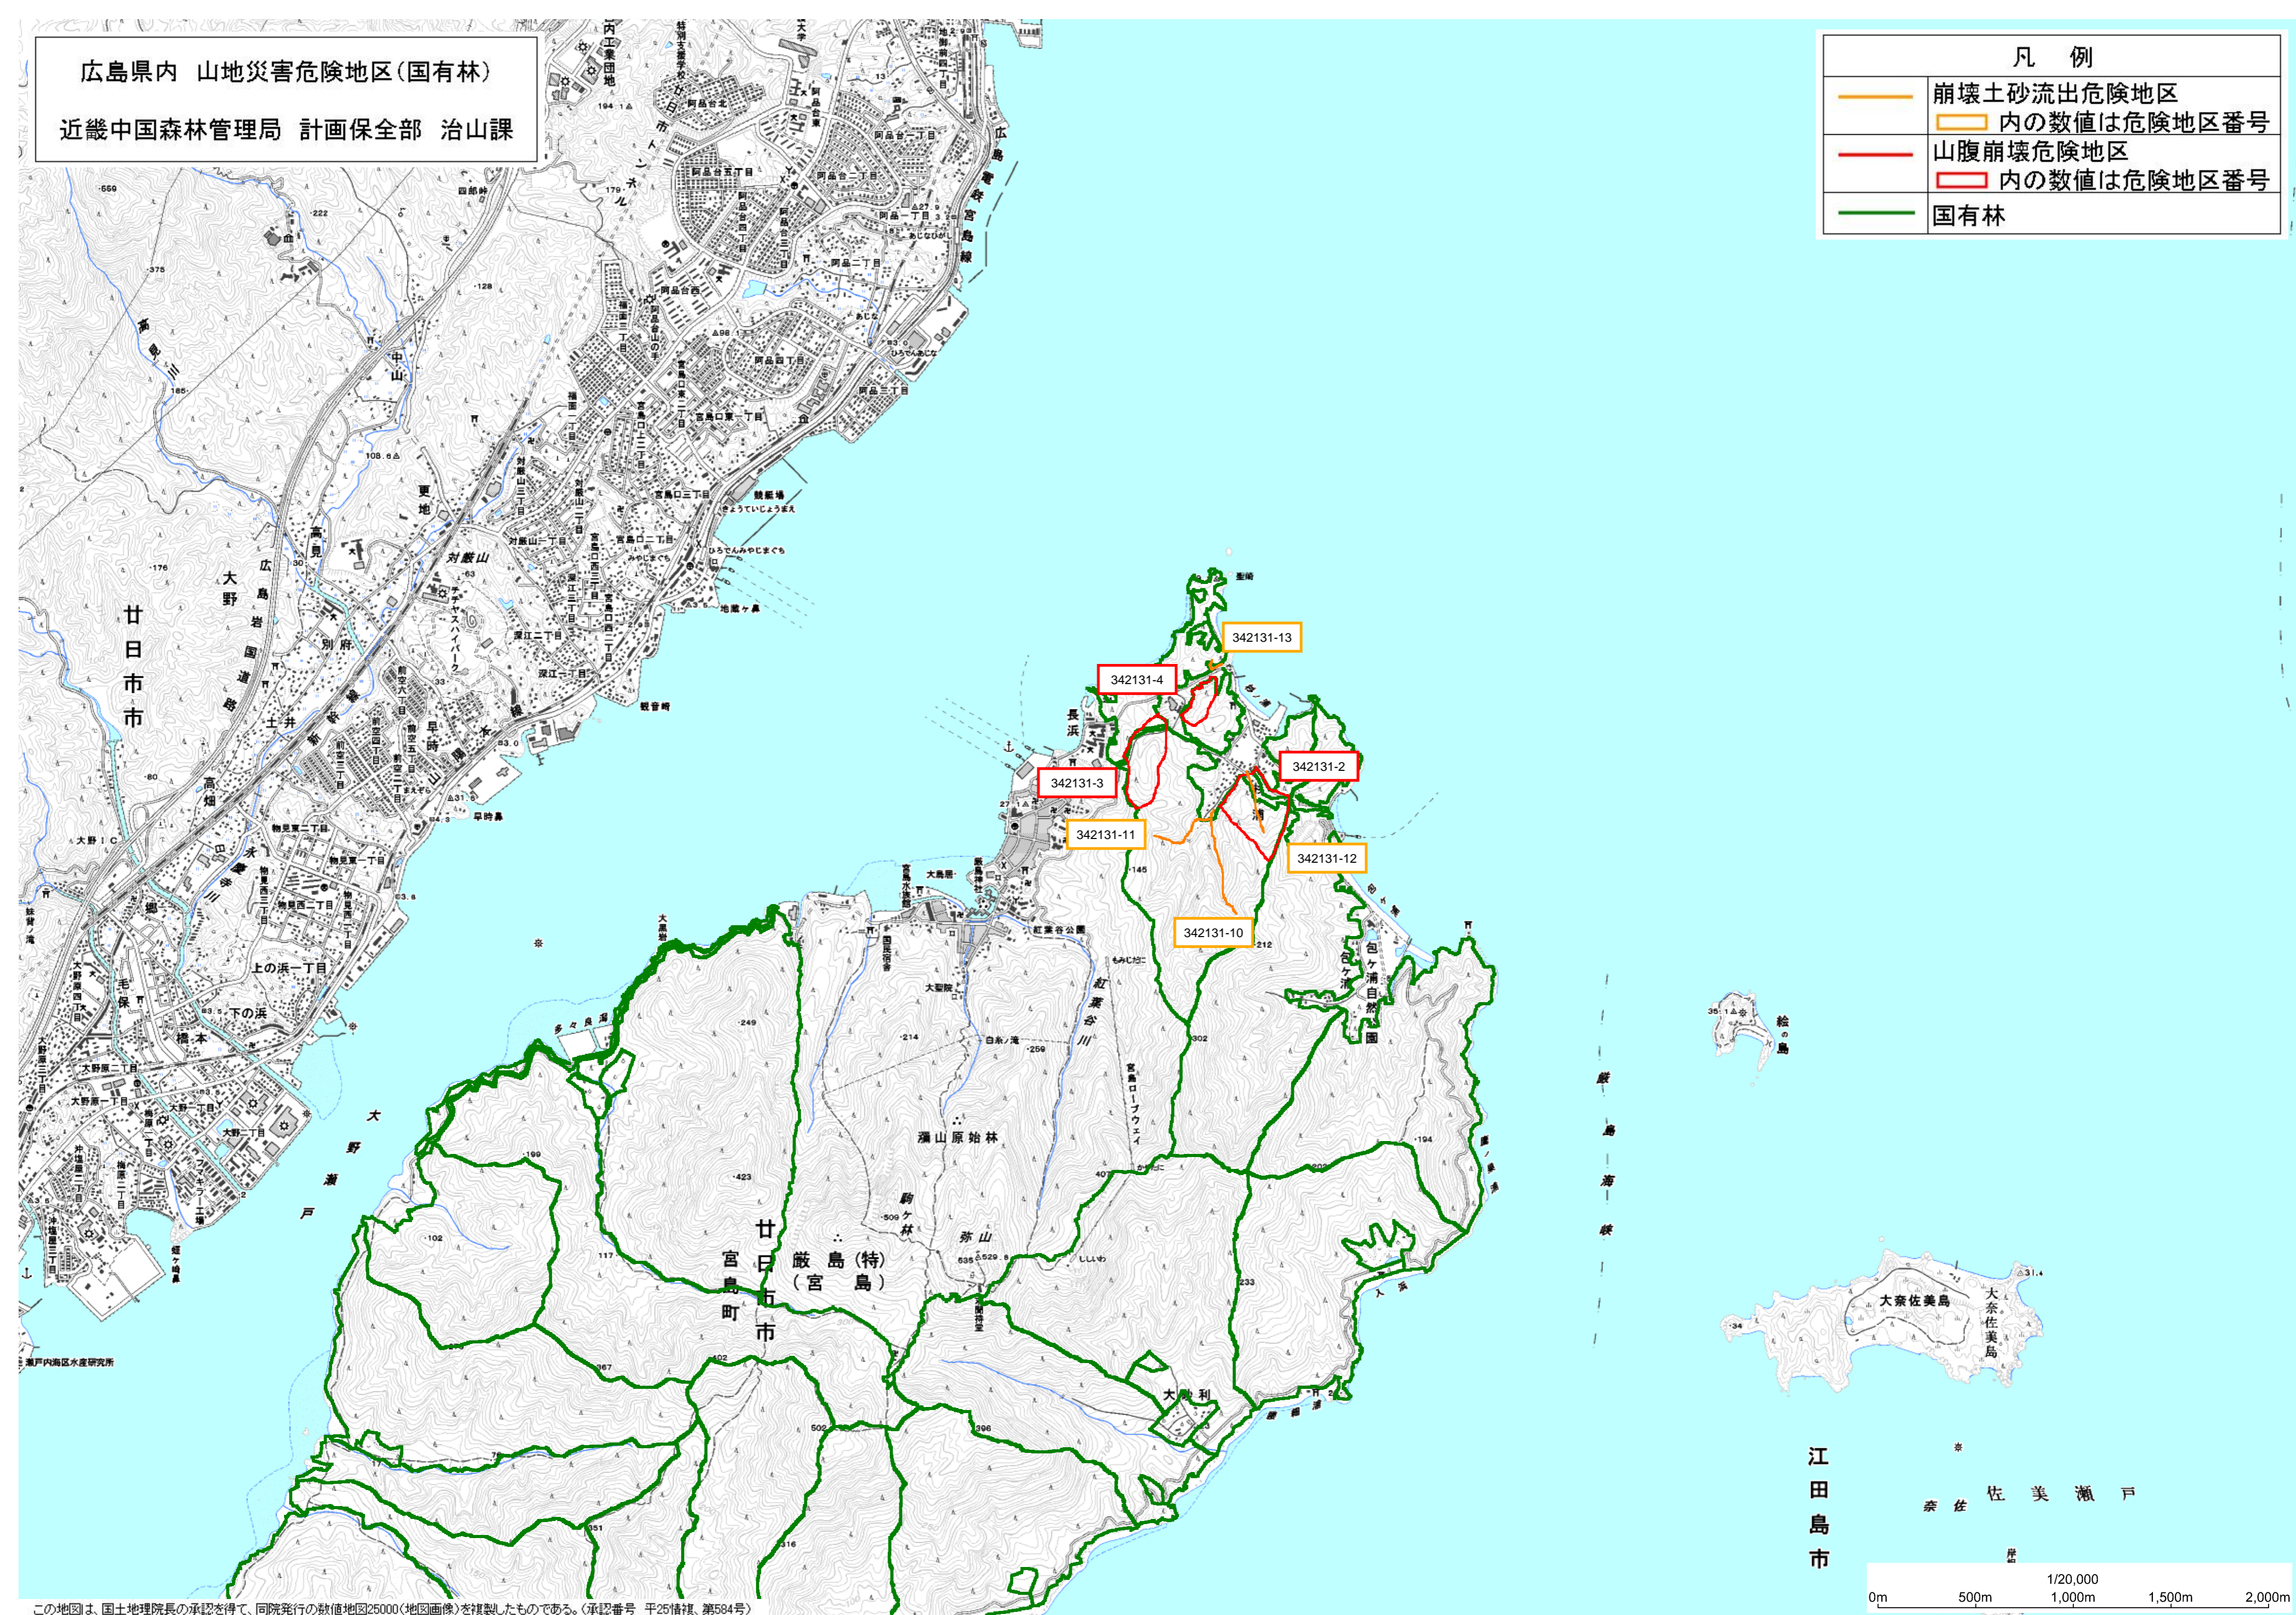

広島県内 山地災害危険地区(国有林)

近畿中国森林管理局 計画保全部 治山課

凡 例	
	崩壊土砂流出危険地区  内の数値は危険地区番号
	山腹崩壊危険地区  内の数値は危険地区番号
	国有林

この地図は、国土地理院長の承認を得て、同院発行の数値地図25000(地図画像)を複製したものである。(承認番号 平25情保、第584号)

江田島市
大奈佐美瀬戸