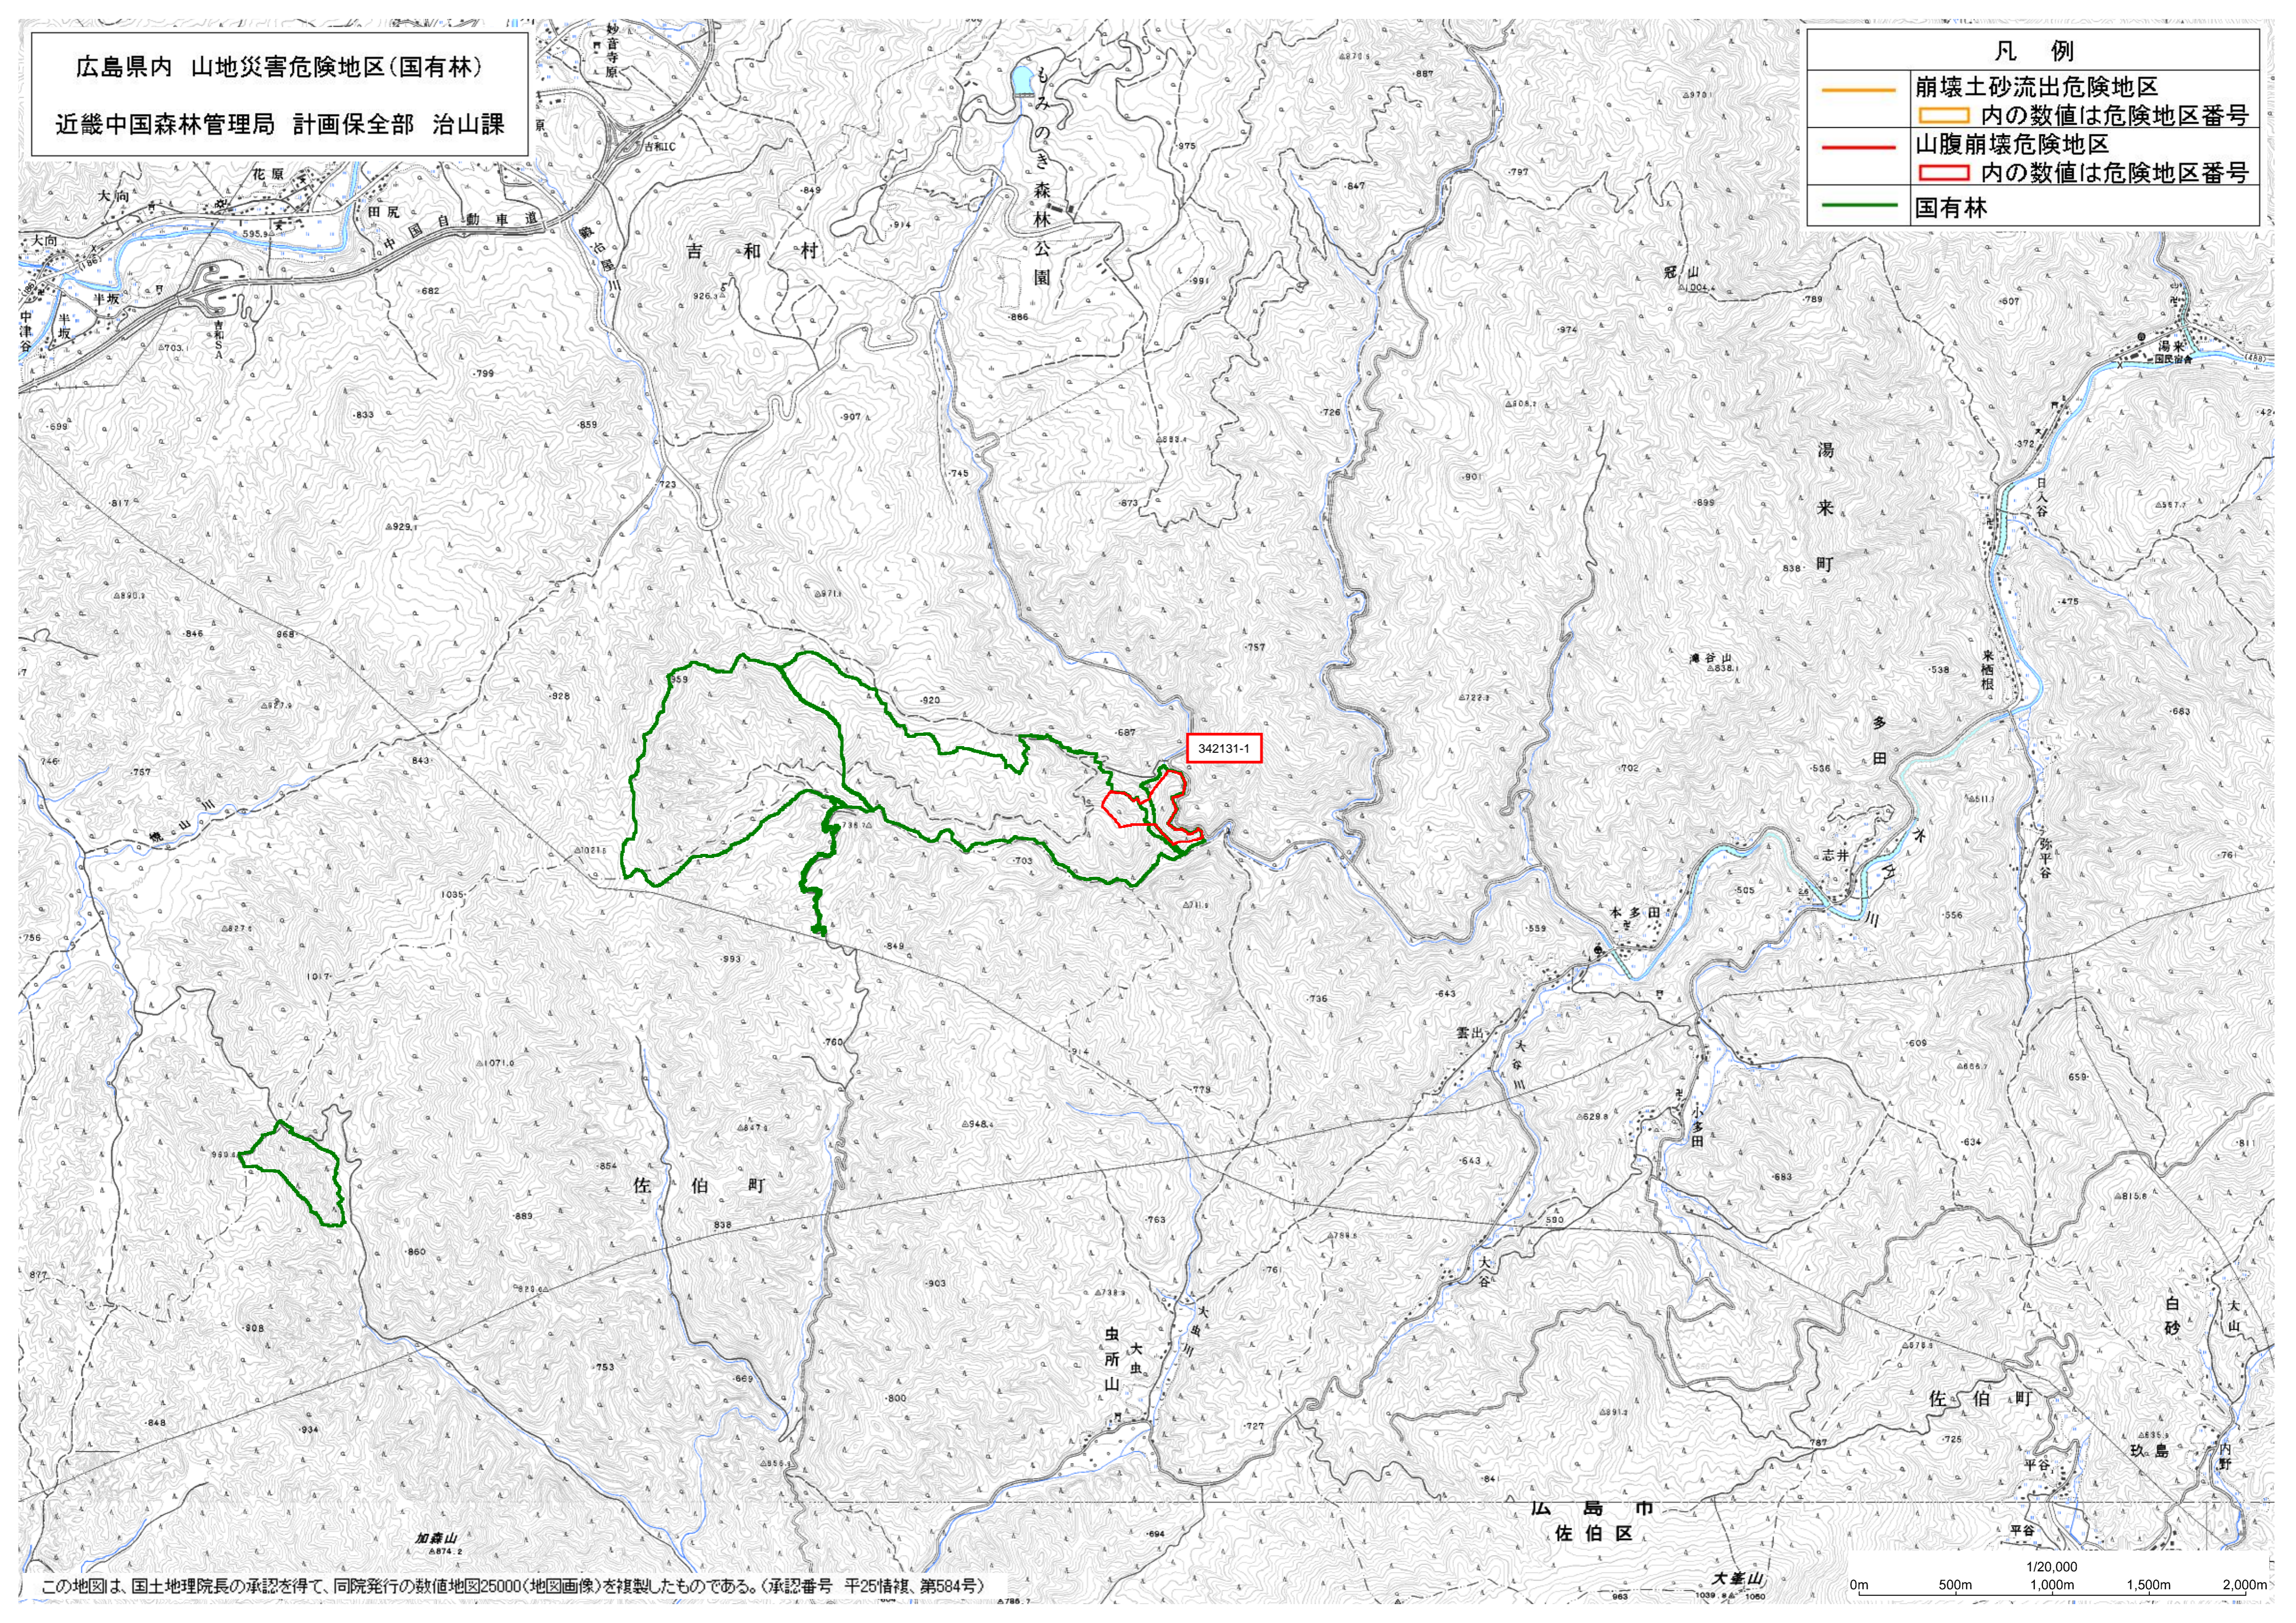

広島県内 山地災害危険地区(国有林)

近畿中国森林管理局 計画保全部 治山課

凡例

- 崩壊土砂流出危険地区
- 内の数値は危険地区番号
- 山腹崩壊危険地区
- 内の数値は危険地区番号
- 国有林

この地図は、国土地理院長の承認を得て、同院発行の数値地図25000(地図画像)を複製したものである。(承認番号 平25情複、第584号)