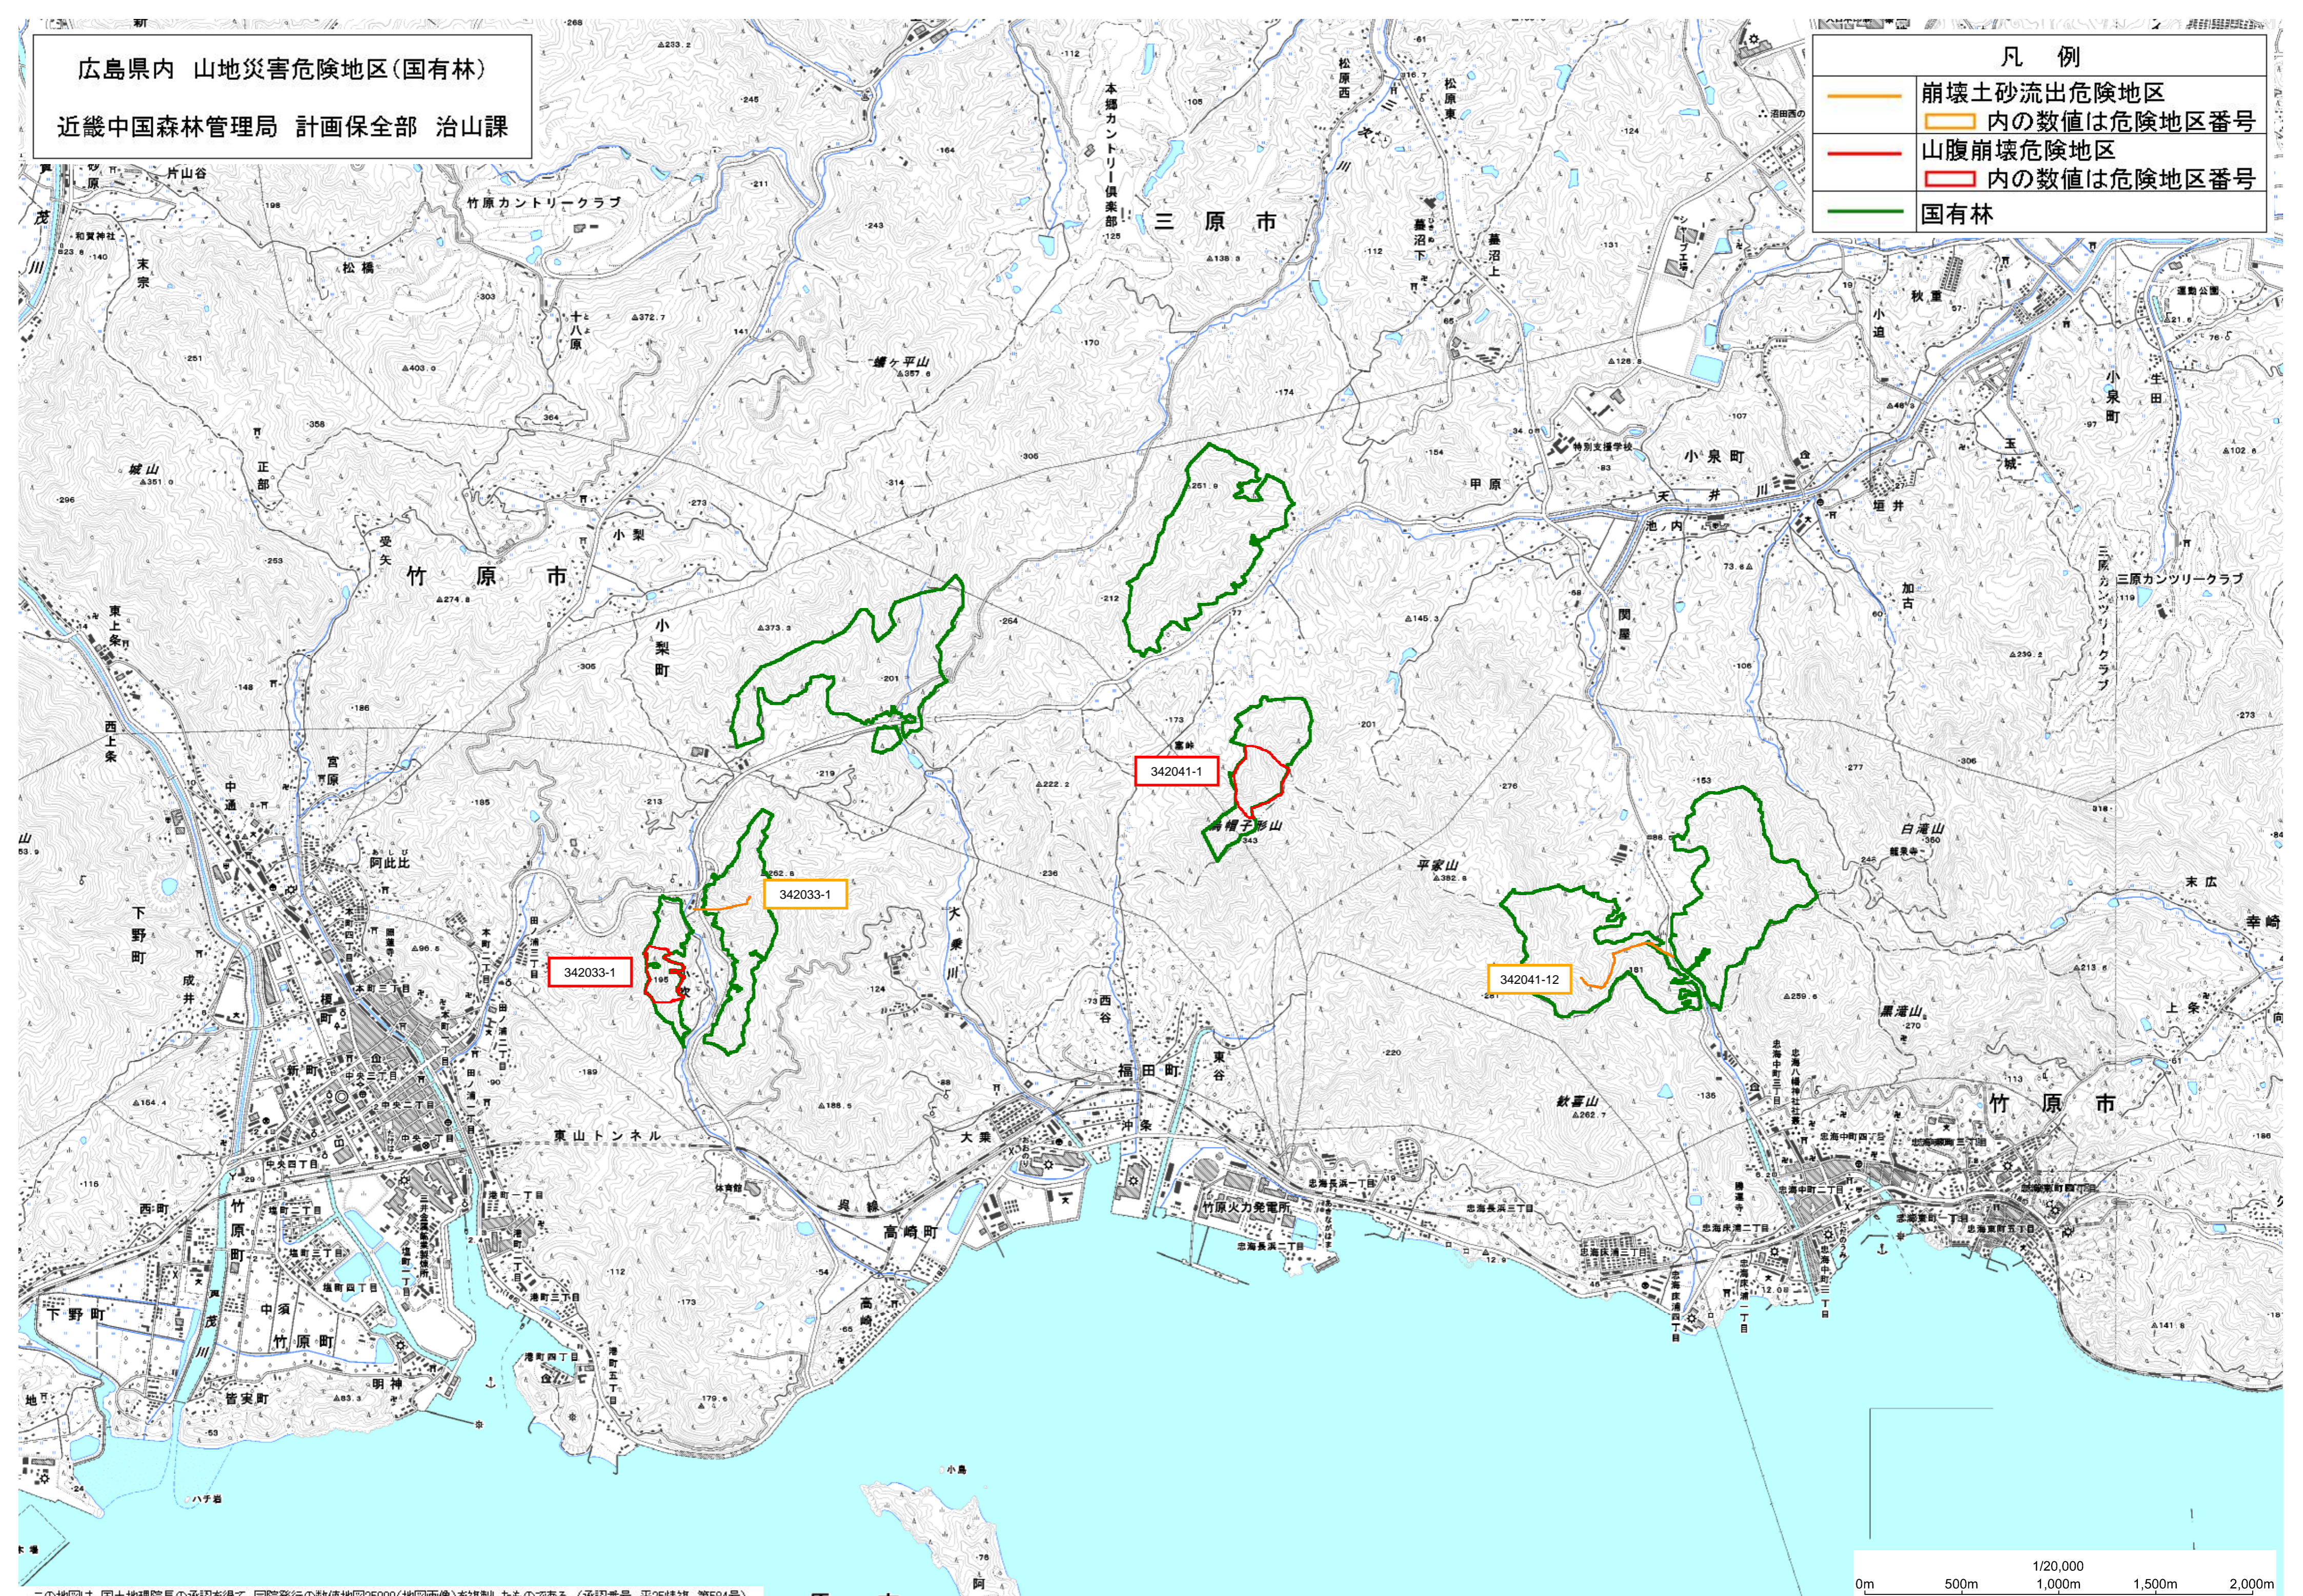

広島県内 山地災害危険地区(国有林)

近畿中国森林管理局 計画保全部 治山課

凡例

- 崩壊土砂流出危険地区
- 内の数値は危険地区番号
- 山腹崩壊危険地区
- 内の数値は危険地区番号
- 国有林

この地図は、国土地理院長の承認を得て、同院発行の数値地図25000(地図画像)を複製したものである。(承認番号 平25情保、第584号)