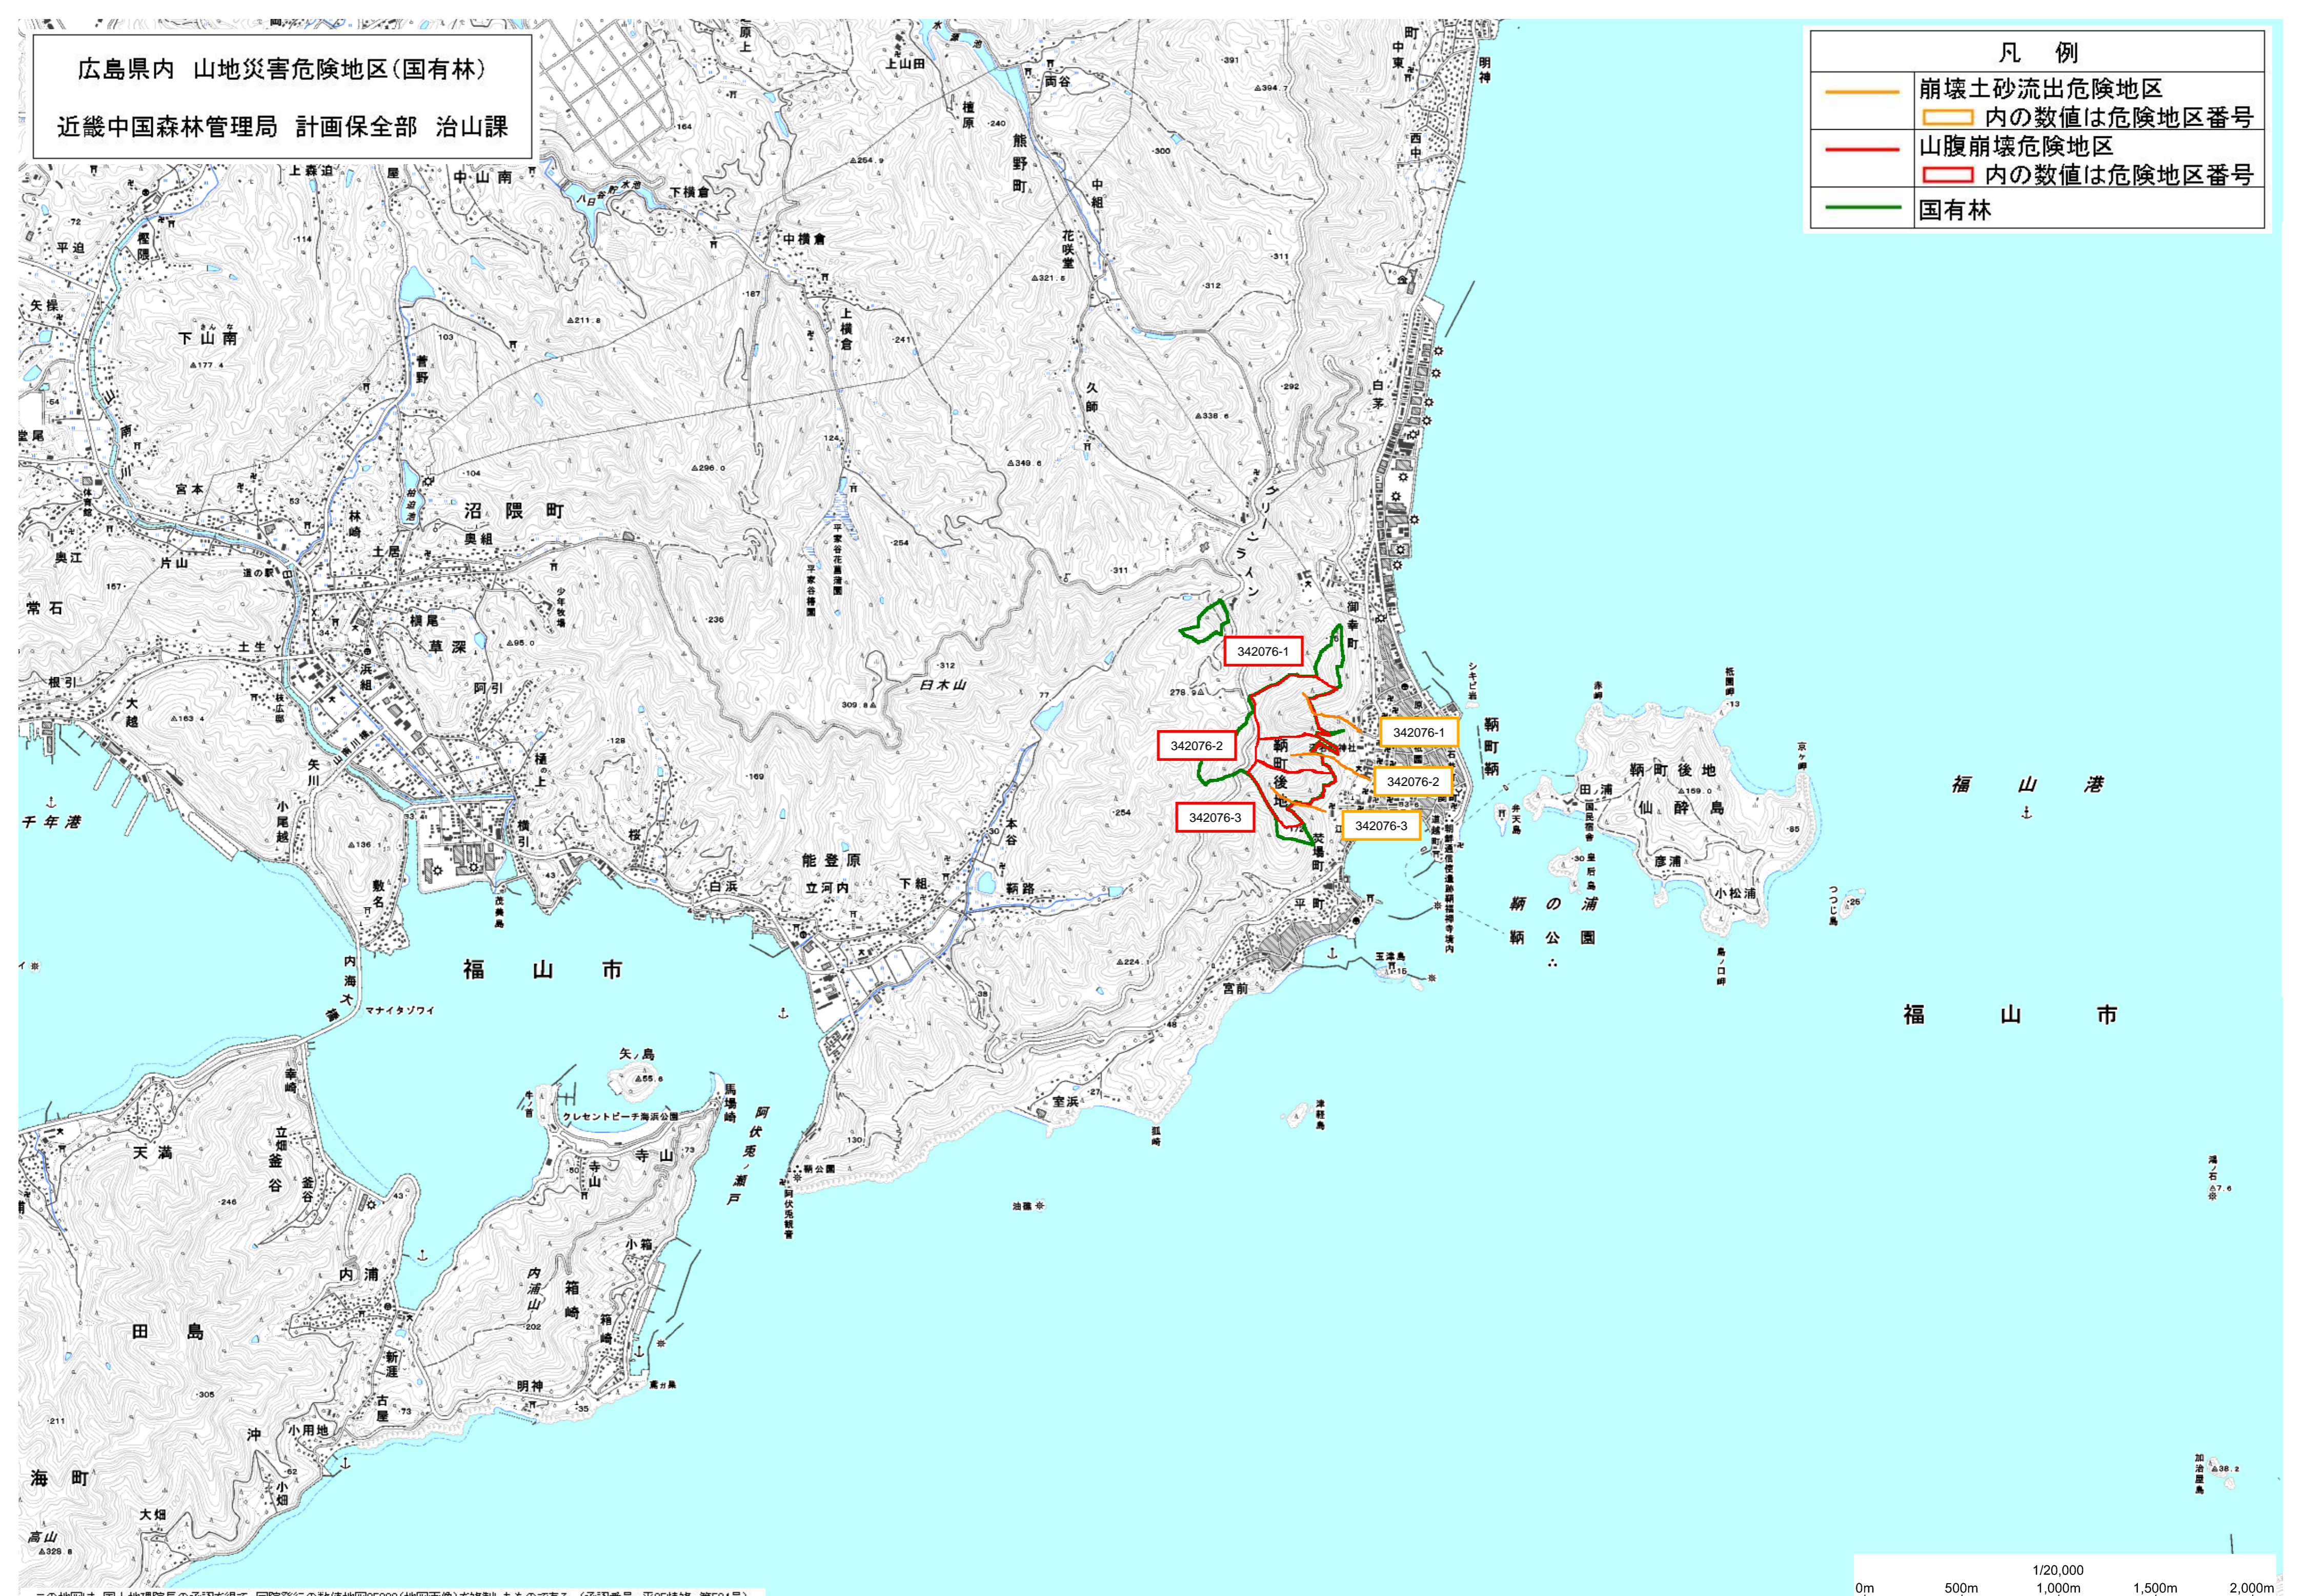

広島県内 山地災害危険地区(国有林)

近畿中国森林管理局 計画保全部 治山課

凡例

	崩壊土砂流出危険地区		内の数値は危険地区番号
	山腹崩壊危険地区		内の数値は危険地区番号
	国有林		

この地図は、国土地理院長の承認を得て、同院発行の数値地図25000(地図画像)を複製したものである。(承認番号 平25情規、第584号)