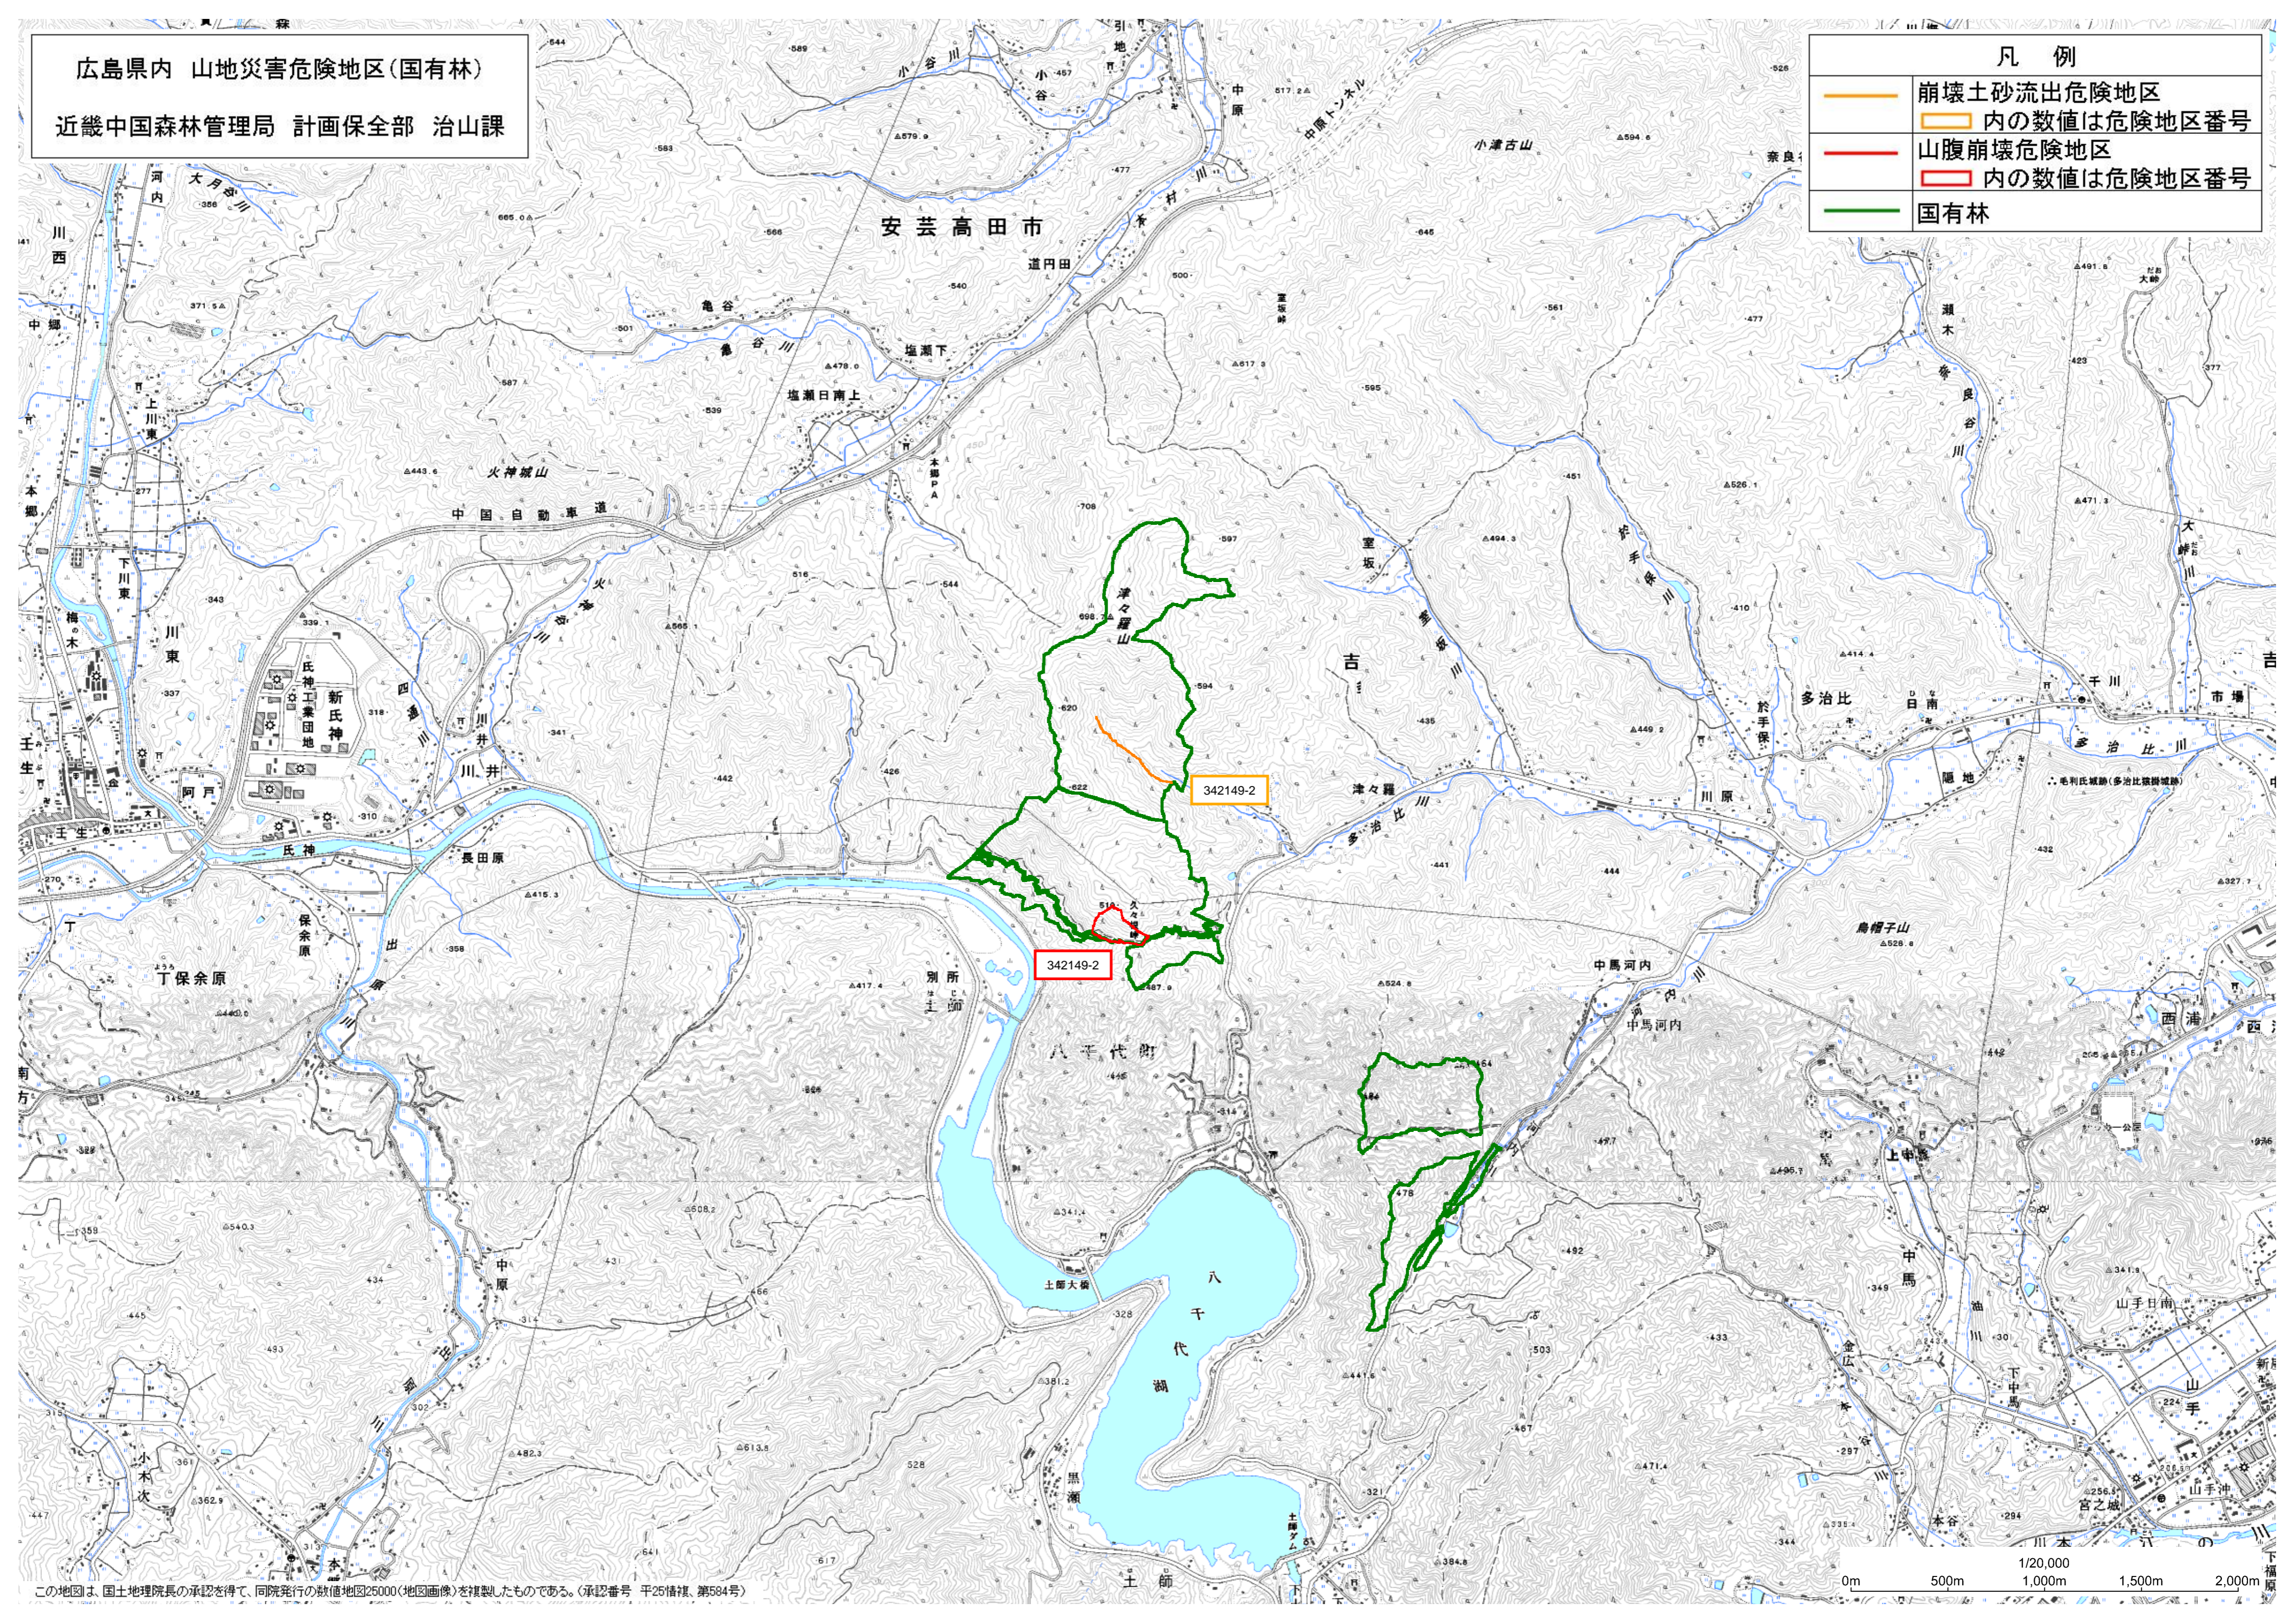

広島県内 山地災害危険地区(国有林)

近畿中国森林管理局 計画保全部 治山課

凡例

- 崩壊土砂流出危険地区
内の数値は危険地区番号
- 山腹崩壊危険地区
内の数値は危険地区番号
- 国有林

この地図は、国土地理院長の承認を得て、同院発行の数値地図25000(地図画像)を複製したものである。(承認番号 平25情保、第584号)