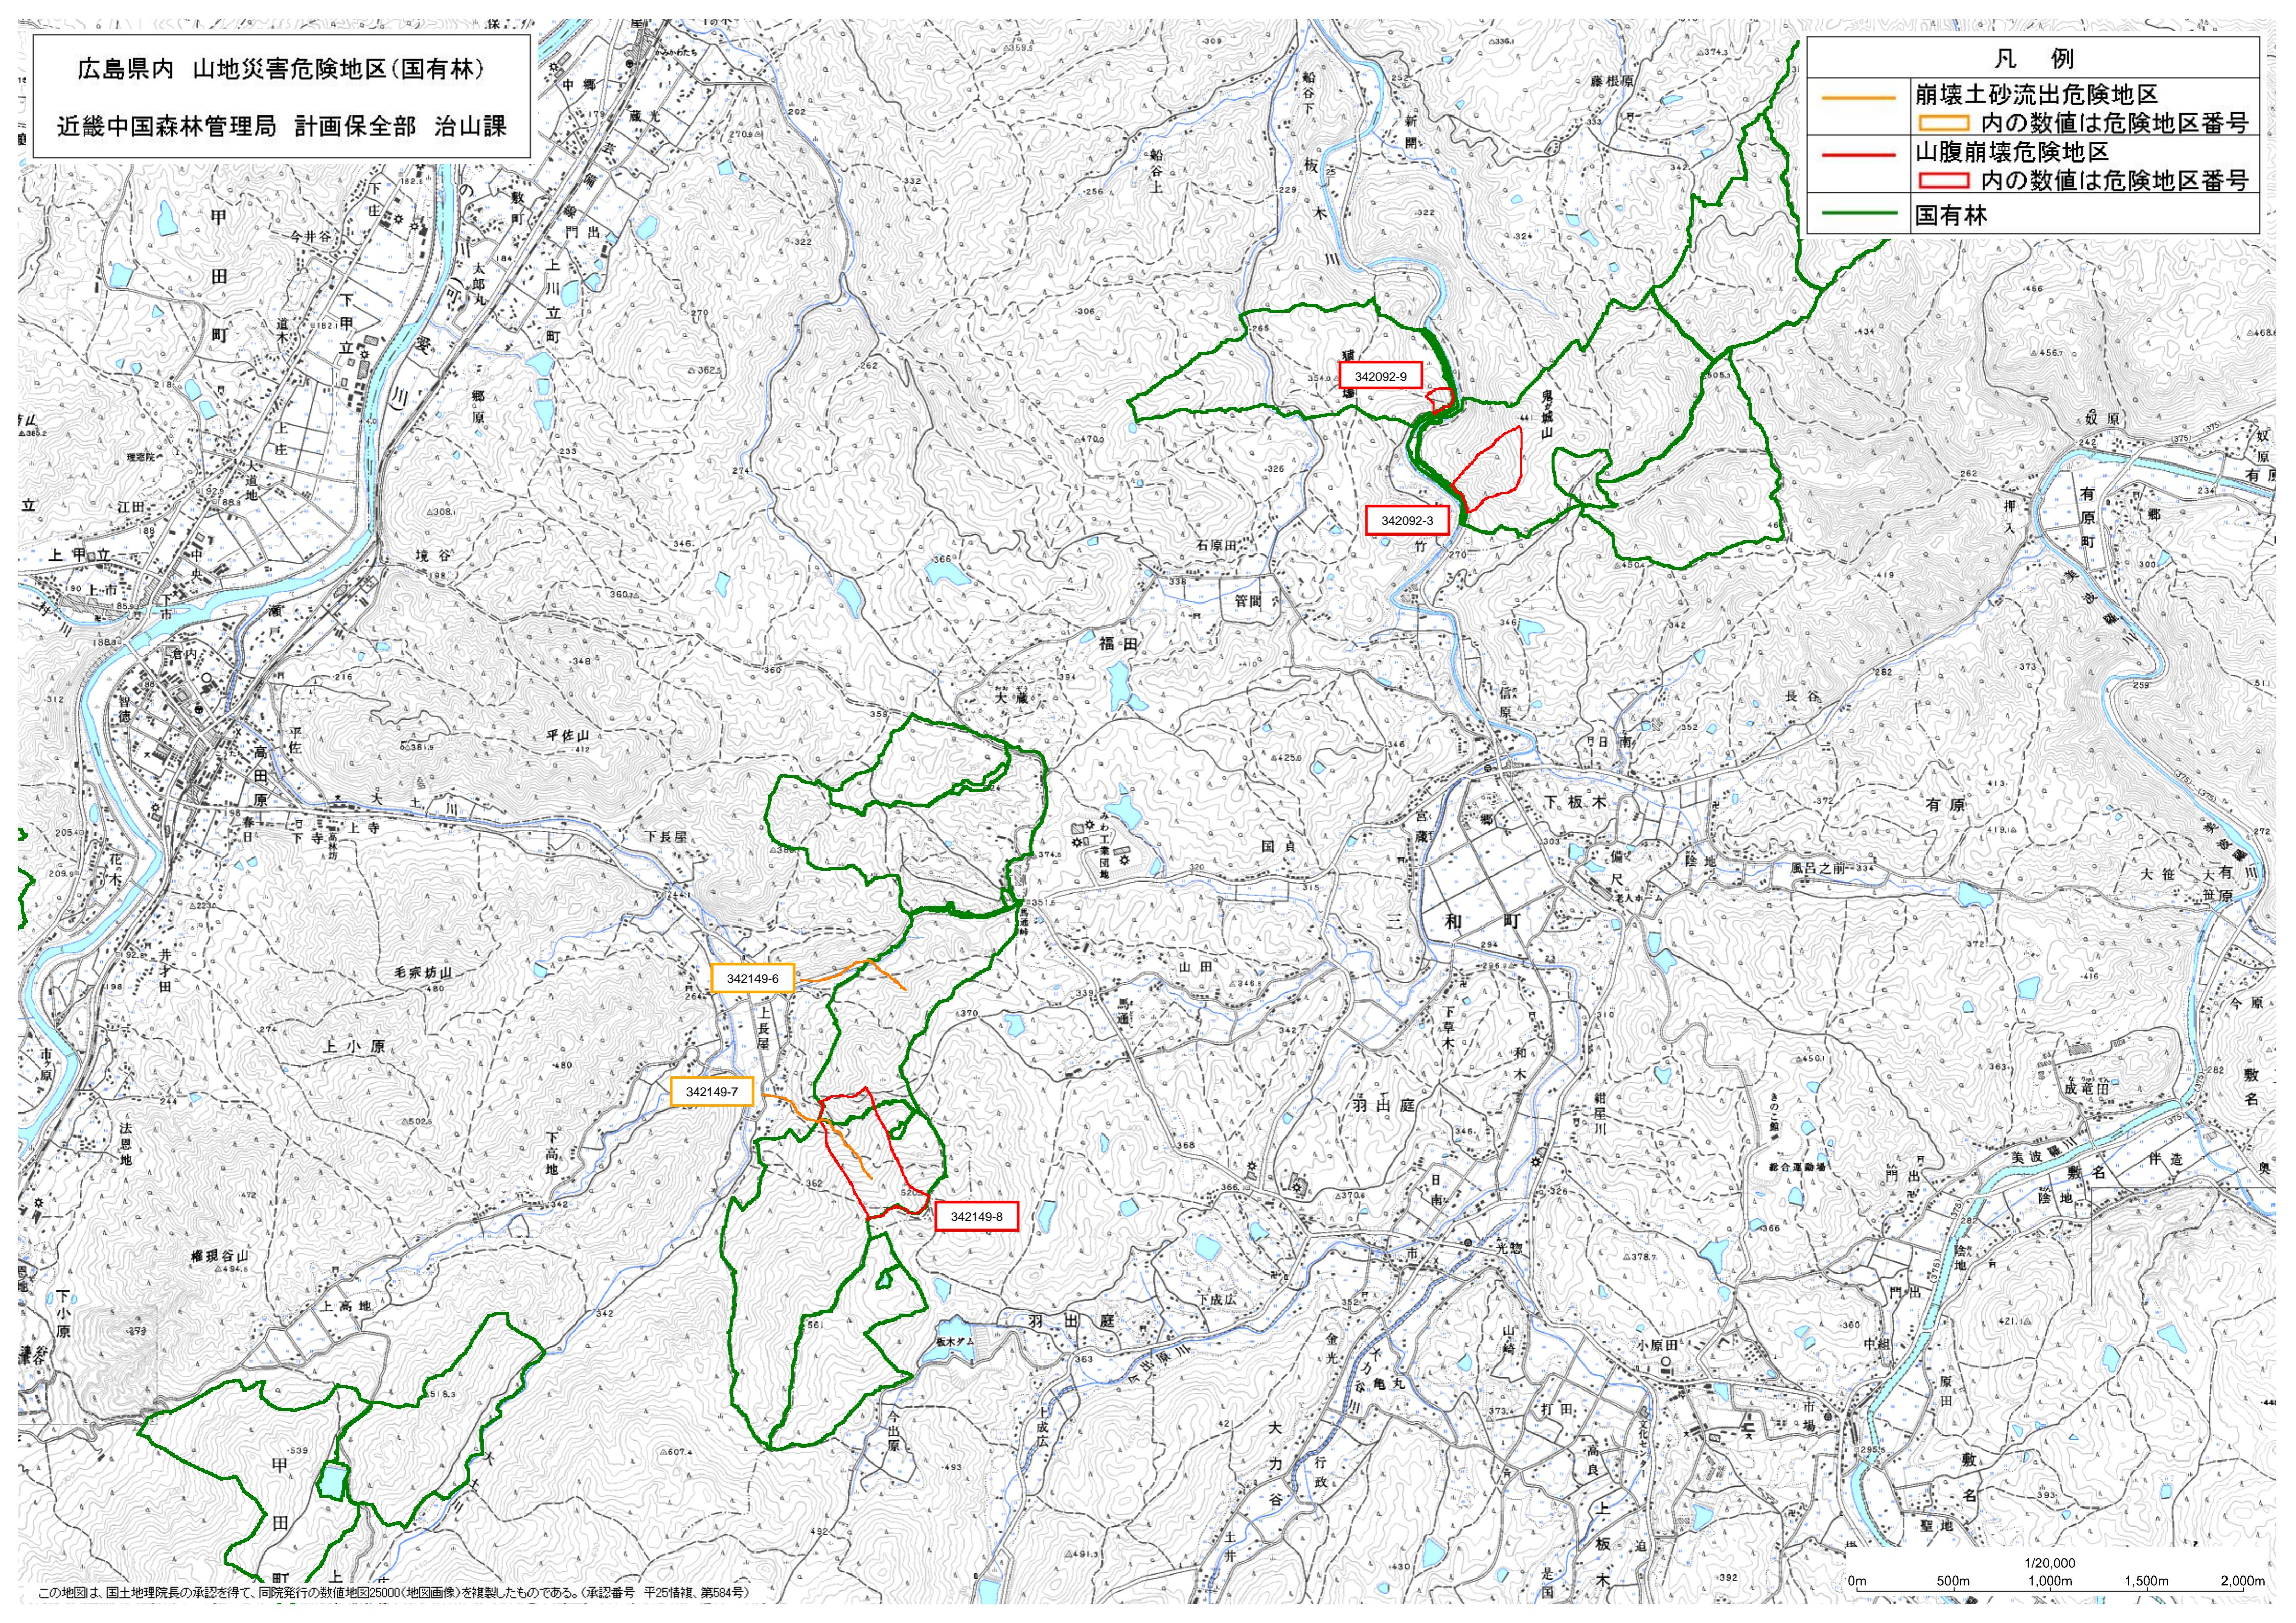

広島県内 山地災害危険地区(国有林)

近畿中国森林管理局 計画保全部 治山課

凡例

- 崩壊土砂流出危険地区
- 内の数値は危険地区番号
- 山腹崩壊危険地区
- 内の数値は危険地区番号
- 国有林

この地図は、国土地理院長の承認を得て、同院発行の数値地図25000(地図画像)を複製したものである。(承認番号 平25情保、第584号)