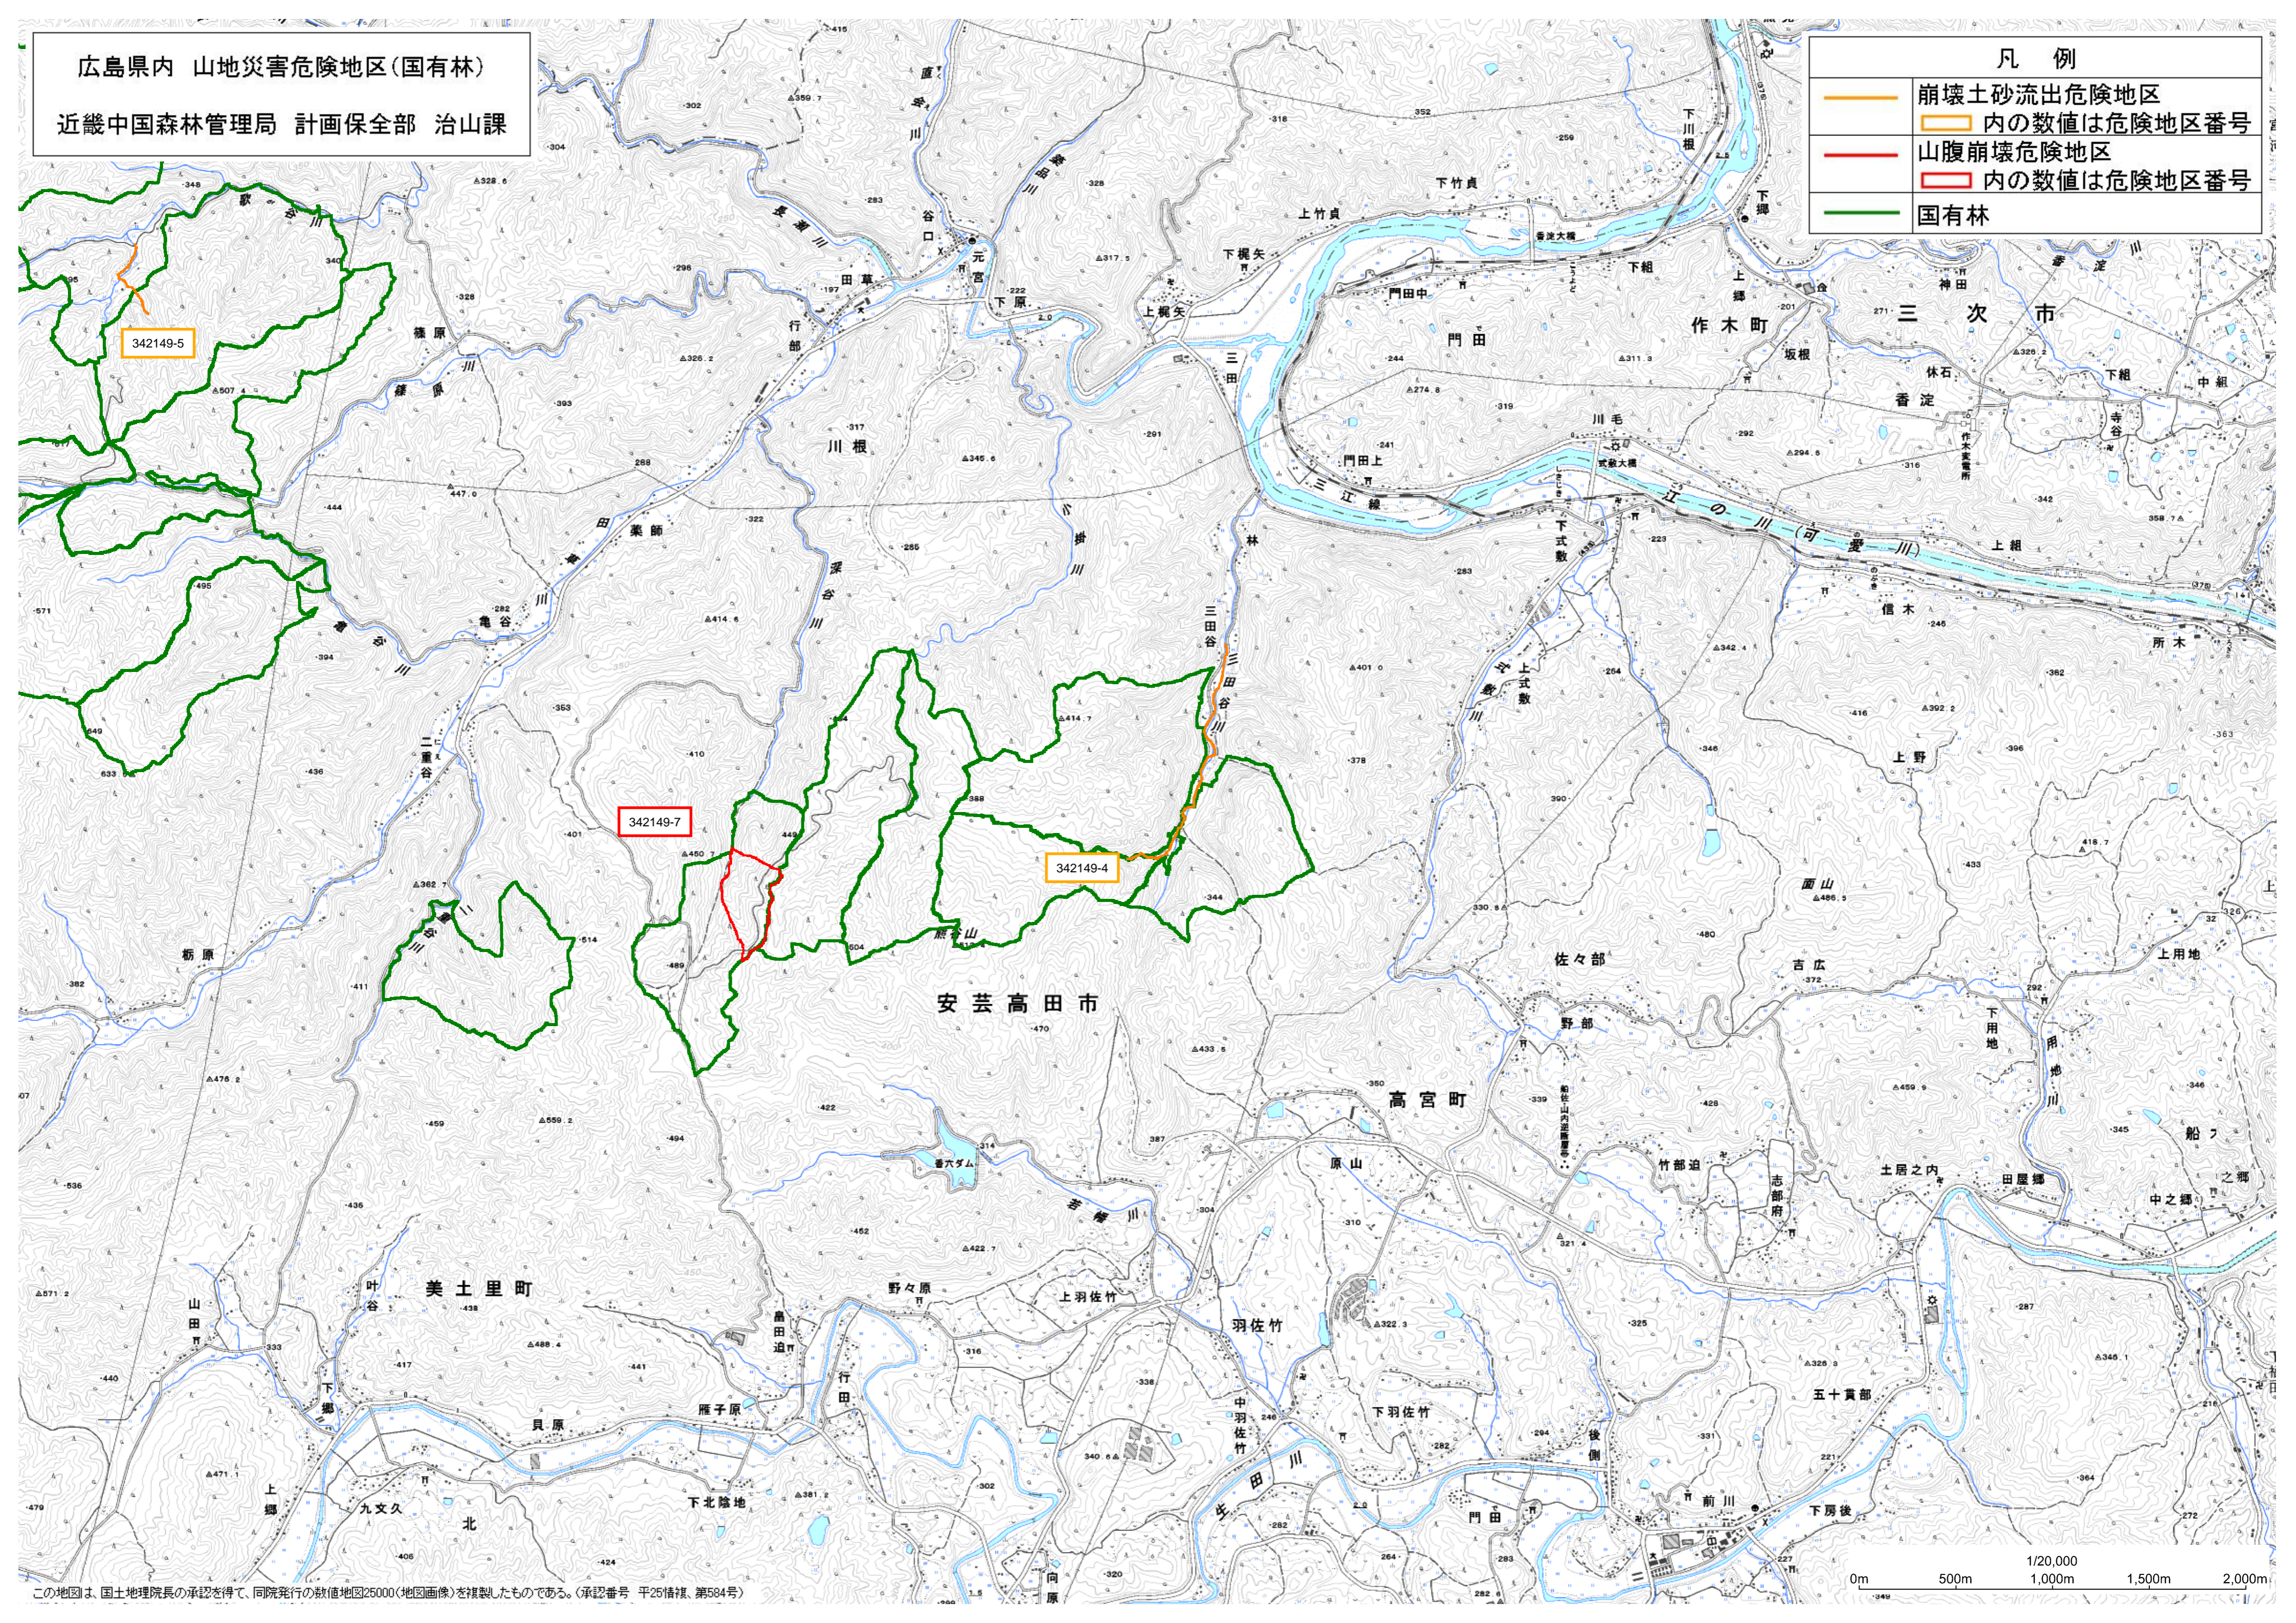

広島県内 山地災害危険地区(国有林)

近畿中国森林管理局 計画保全部 治山課

凡 例

	崩壊土砂流出危険地区
	内の数値は危険地区番号
	山腹崩壊危険地区
	内の数値は危険地区番号
	国有林

この地図は、国土地理院長の承認を得て、同院発行の数値地図25000(地図画像)を複製したものである。(承認番号 平25情保、第584号)