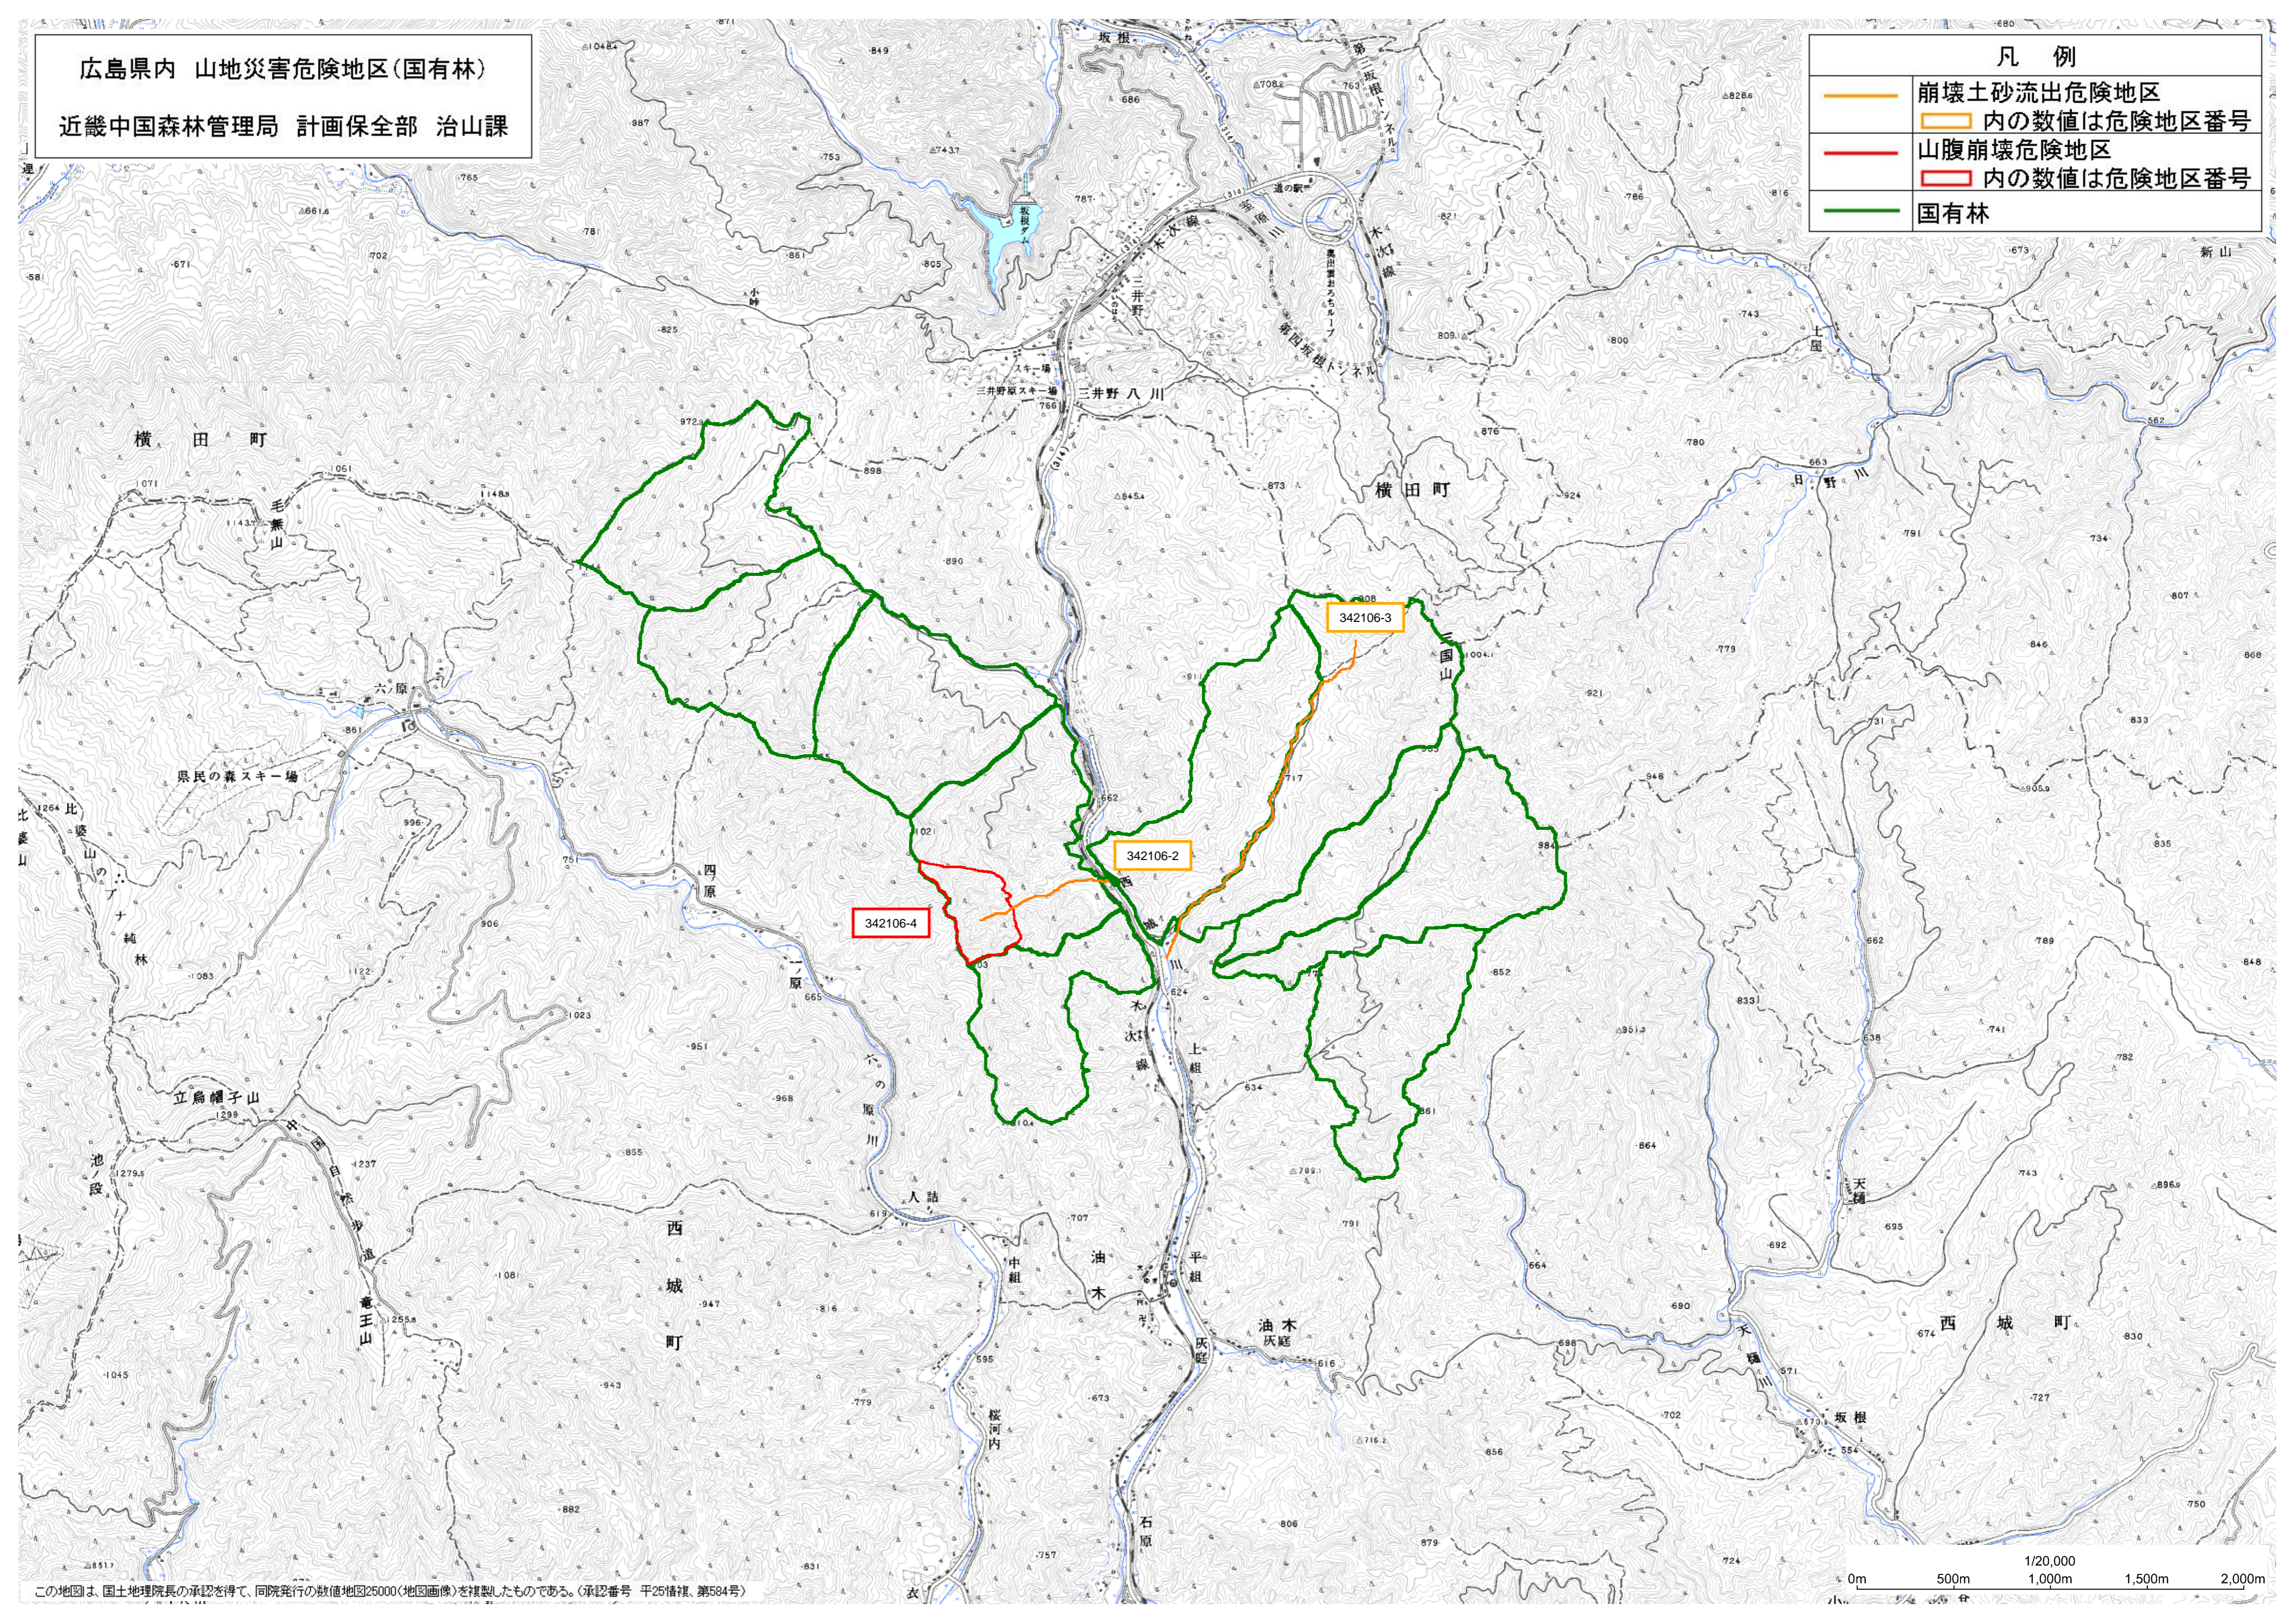

広島県内 山地災害危険地区(国有林)

近畿中国森林管理局 計画保全部 治山課

凡 例

- 崩壊土砂流出危険地区
内の数値は危険地区番号
- 山腹崩壊危険地区
内の数値は危険地区番号
- 国有林

この地図は、国土地理院長の承認を得て、同院発行の数値地図25000(地図画像)を複製したものである。(承認番号 平25情保、第584号)