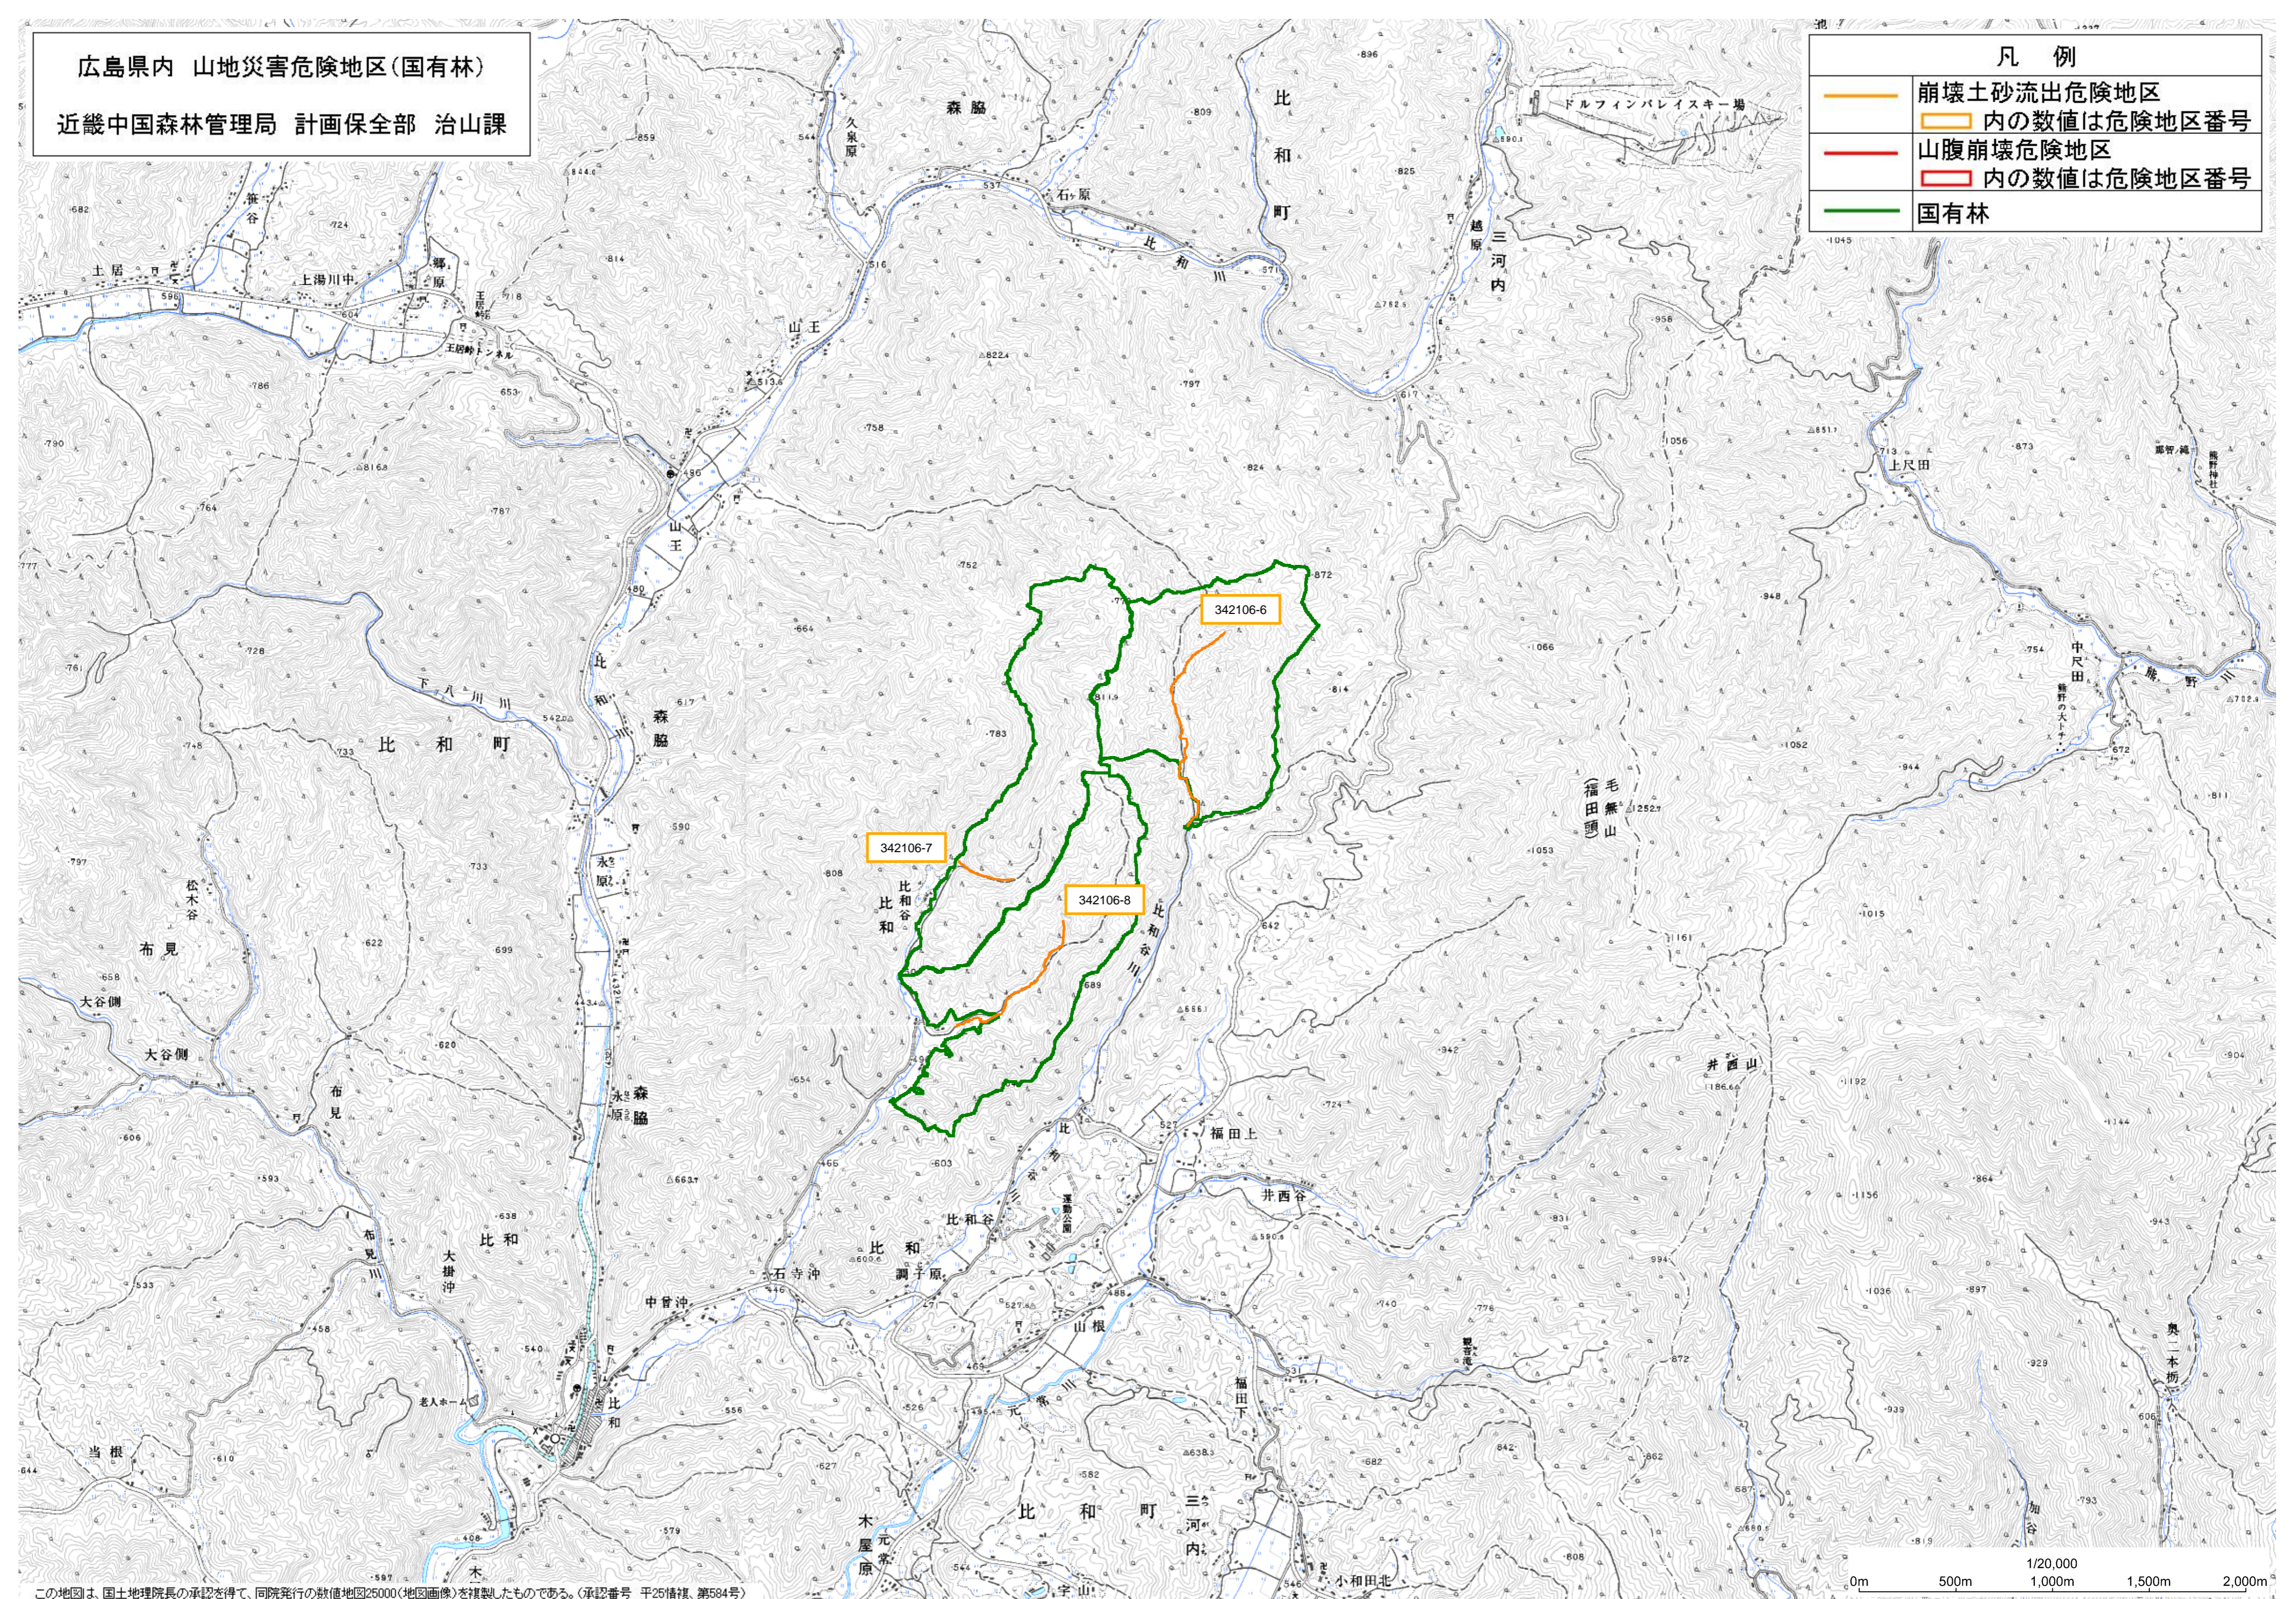

広島県内 山地災害危険地区(国有林)

近畿中国森林管理局 計画保全部 治山課

凡例

	崩壊土砂流出危険地区
	内の数値は危険地区番号
	山腹崩壊危険地区
	内の数値は危険地区番号
	国有林

この地図は、国土地理院長の承認を得て、同院発行の数値地図25000(地図画像)を複製したものである。(承認番号 平25情保、第584号)