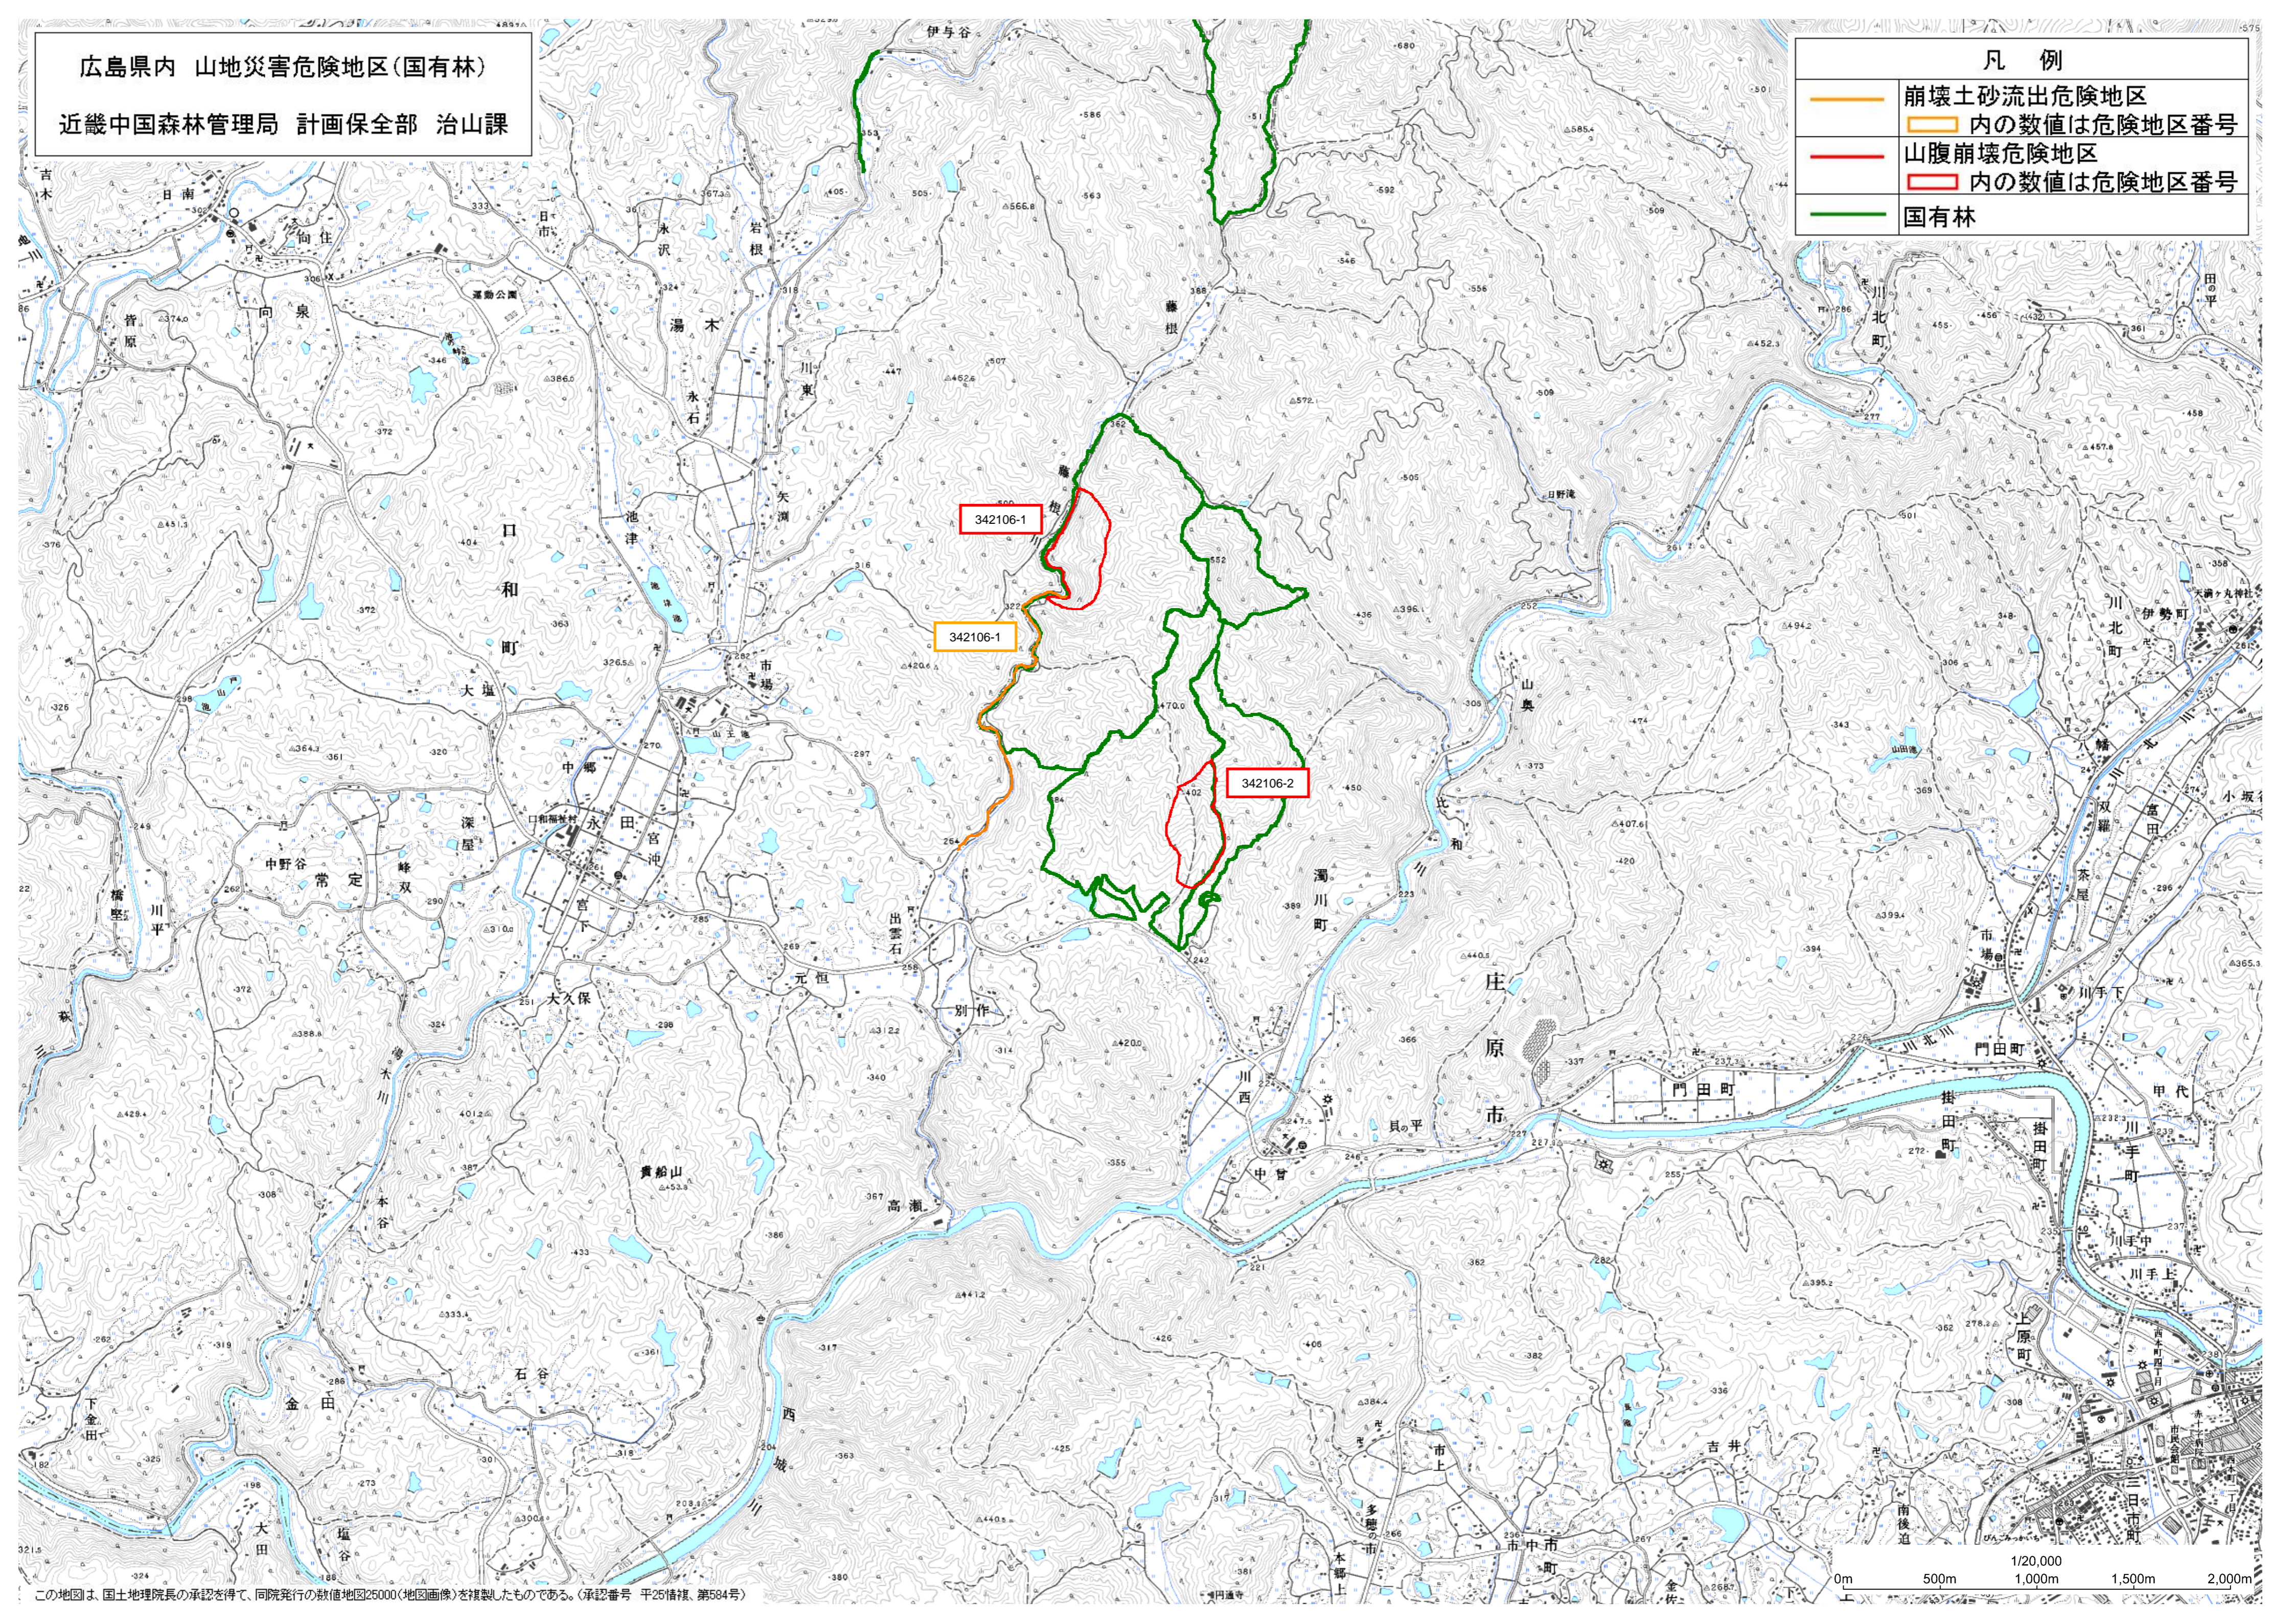

広島県内 山地災害危険地区(国有林)

近畿中国森林管理局 計画保全部 治山課

凡例

	崩壊土砂流出危険地区
	内の数値は危険地区番号
	山腹崩壊危険地区
	内の数値は危険地区番号
	国有林

この地図は、国土地理院長の承認を得て、同院発行の数値地図25000(地図画像)を複製したものである。(承認番号 平25情規、第584号)