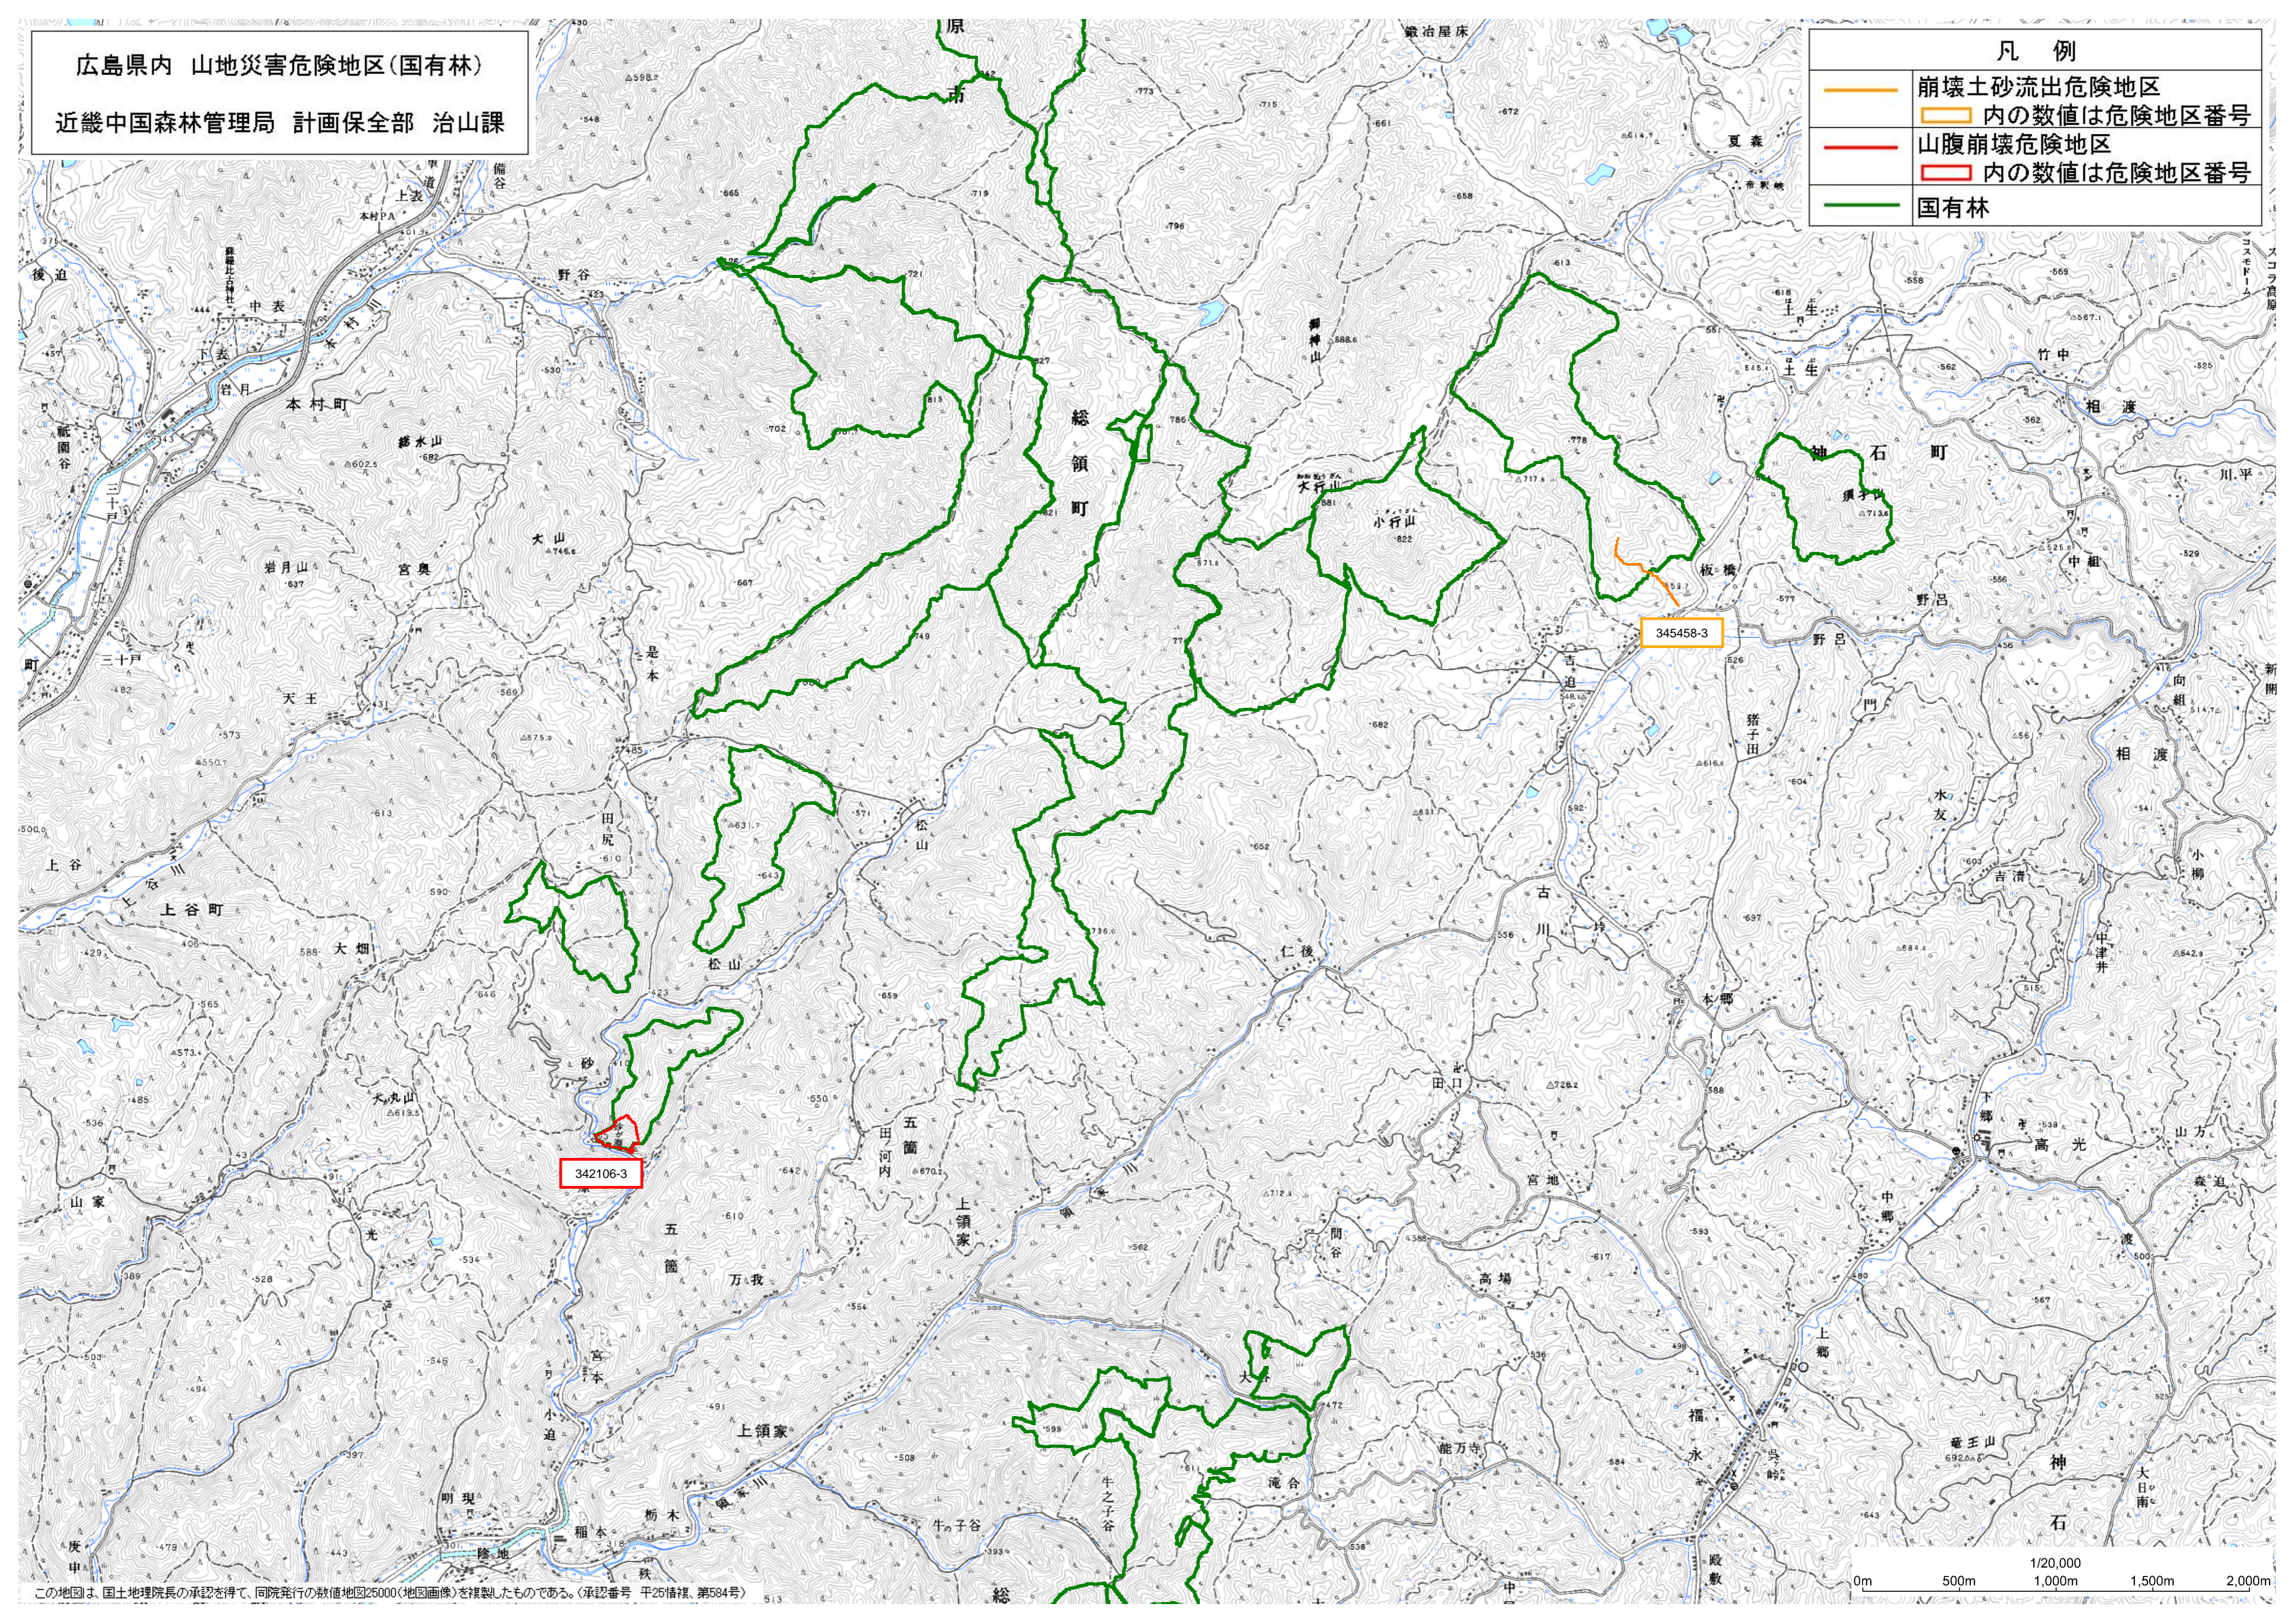

広島県内 山地災害危険地区(国有林)

近畿中国森林管理局 計画保全部 治山課

凡例

- 崩壊土砂流出危険地区
- 内の数値は危険地区番号
- 山腹崩壊危険地区
- 内の数値は危険地区番号
- 国有林

この地図は、国土地理院長の承認を得て、同院発行の数値地図25000(地図画像)を複製したものである。(承認番号 平25情保、第584号)