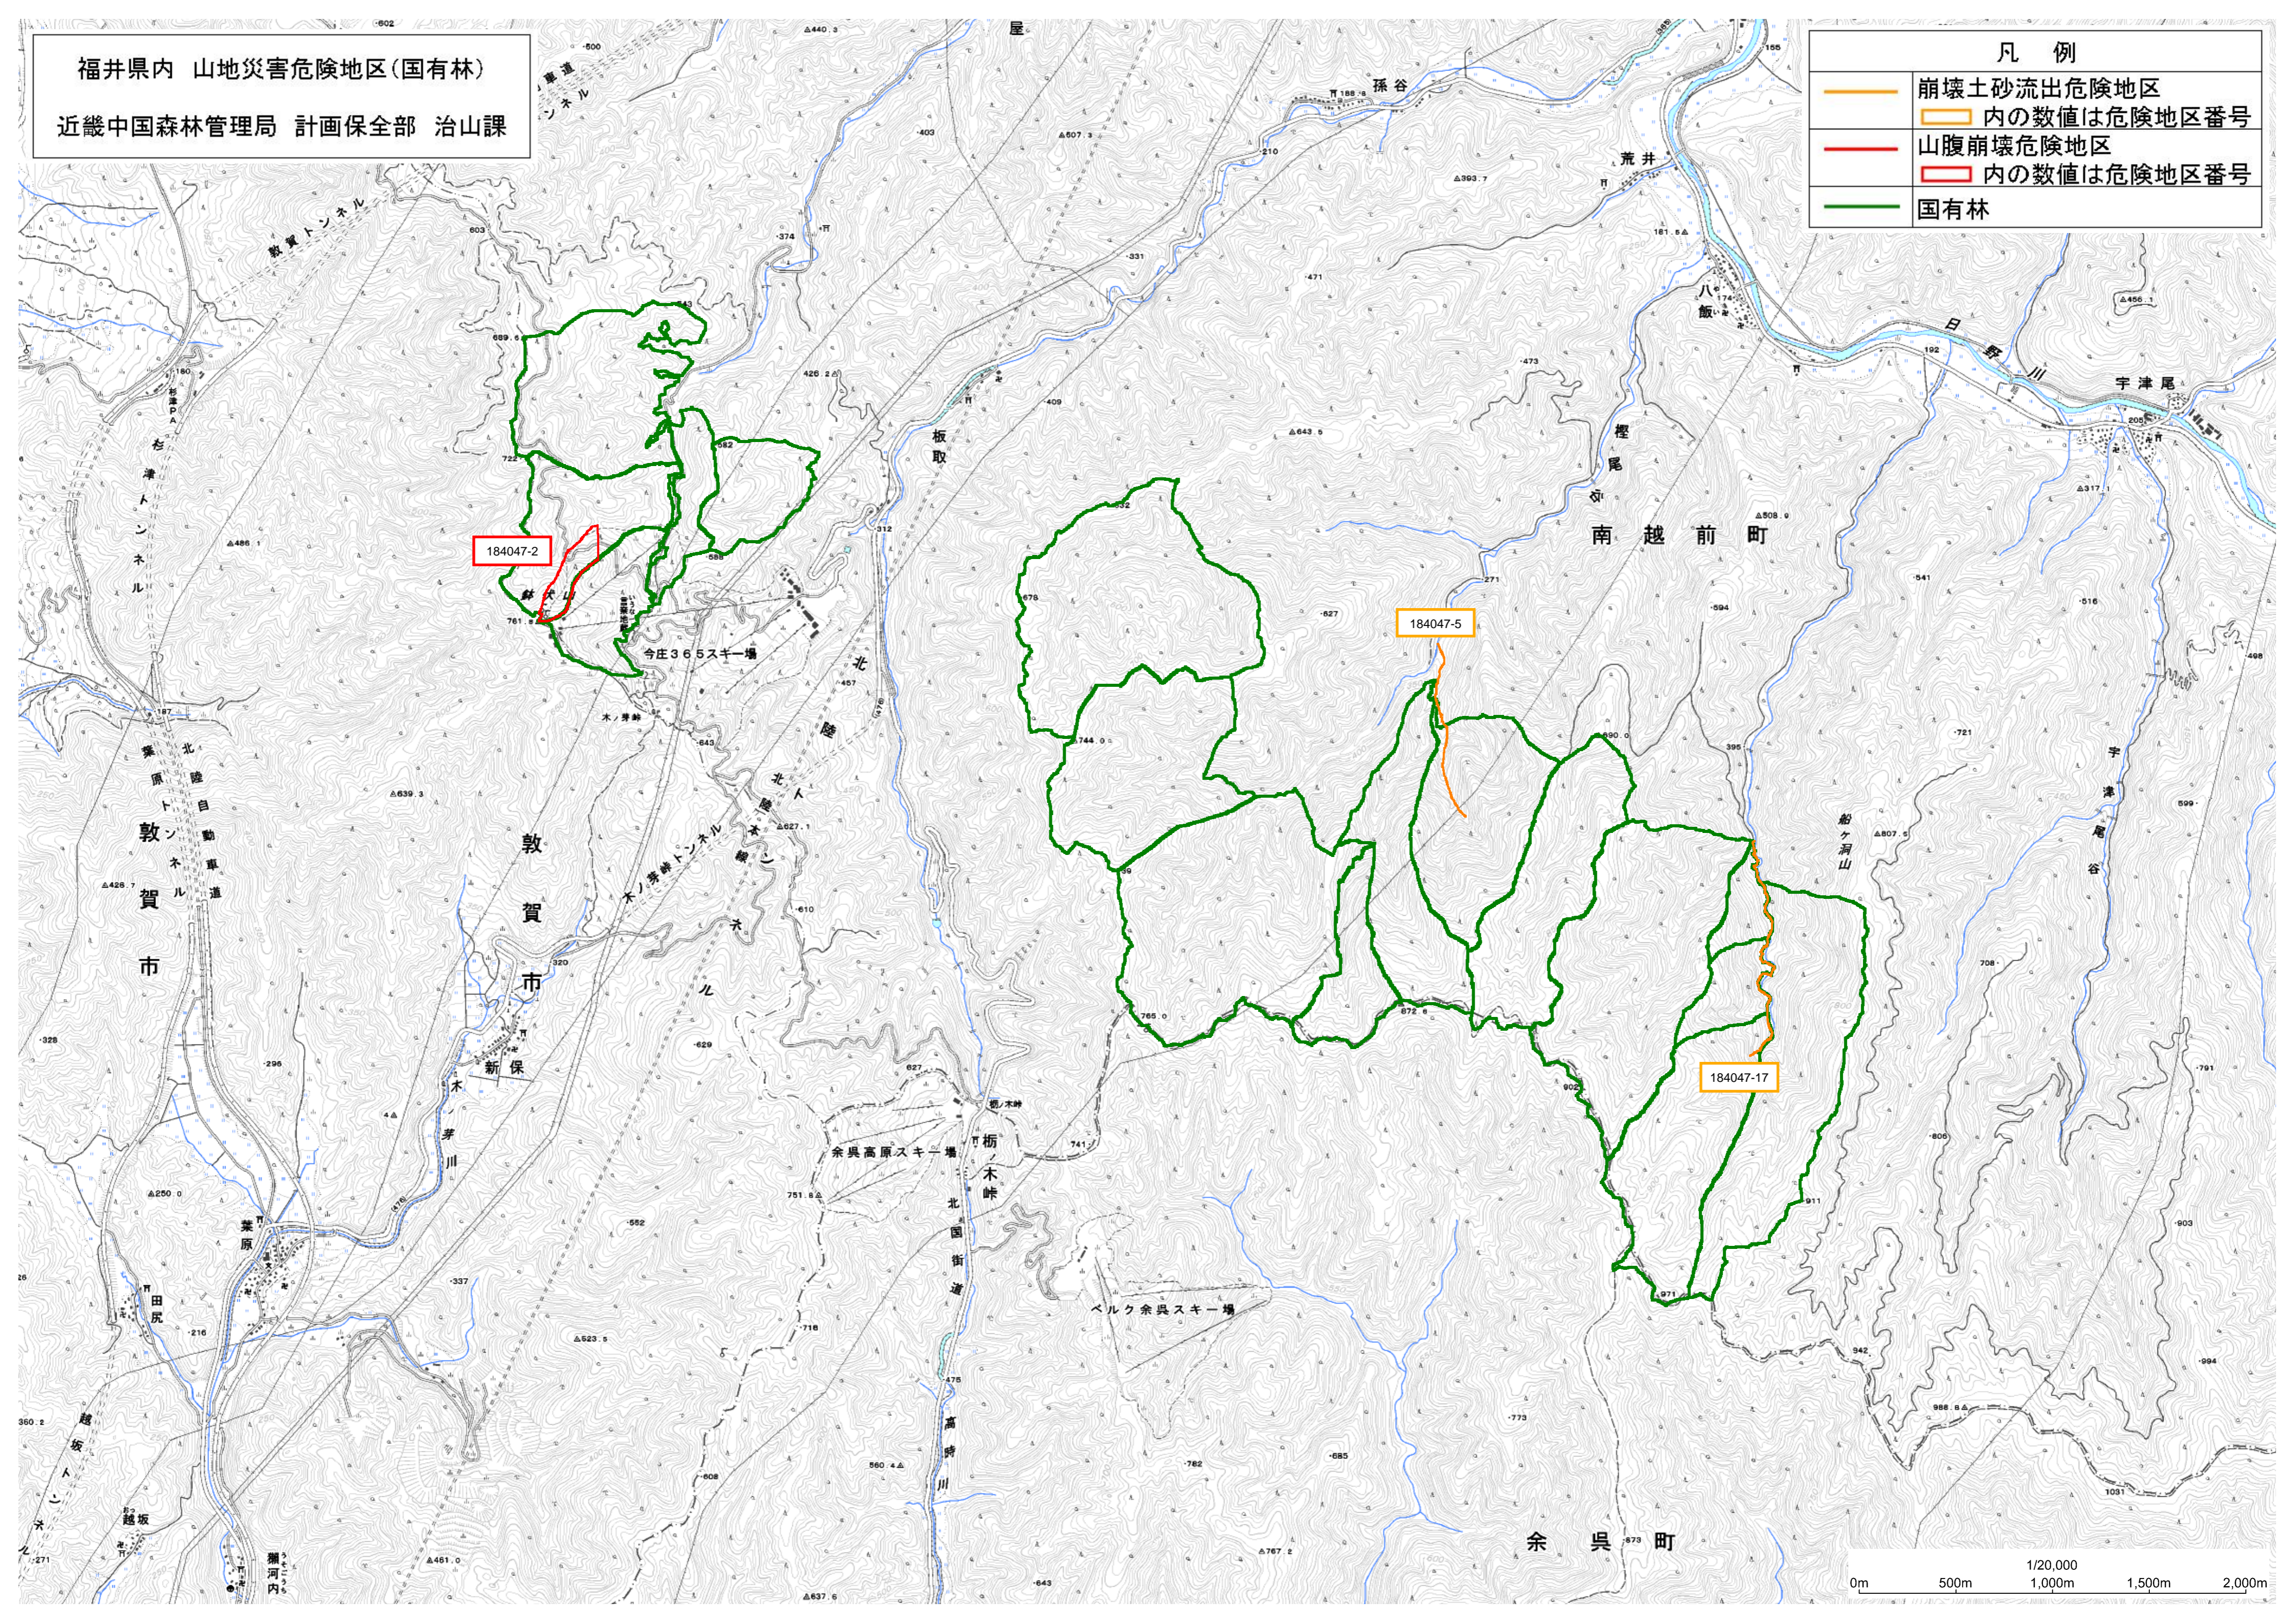

福井県内 山地災害危険地区(国有林)

近畿中国森林管理局 計画保全部 治山課

凡例

- 崩壊土砂流出危険地区  
内の数値は危険地区番号
- 山腹崩壊危険地区  
内の数値は危険地区番号
- 国有林

184047-2

184047-5

184047-17